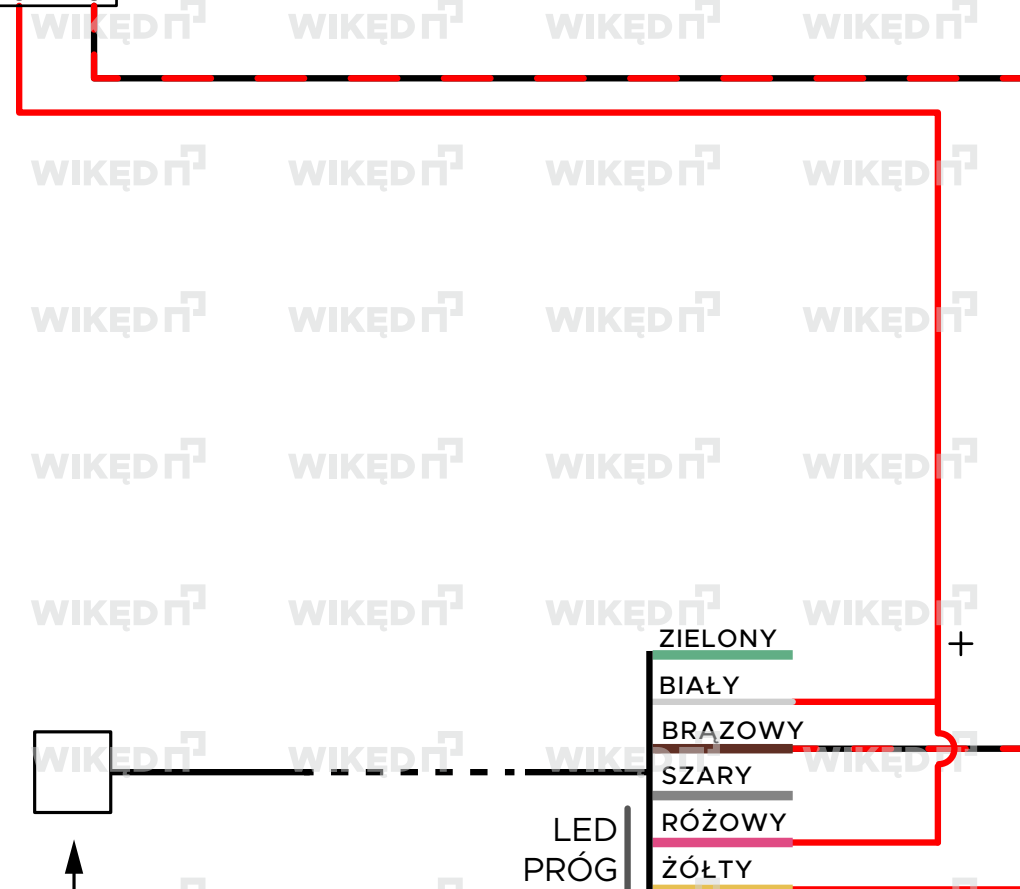

Zasilacz
24V DC

Czytnik

- ZIELONY
- BIAŁY
- BRAZOWY
- SZARY
- RÓŻOWY
- ŻÓŁTY

LED
PRÓG