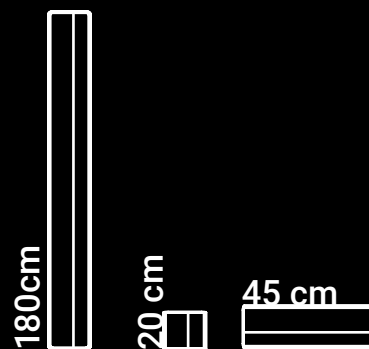

BLACK

ALFA

Ручка-поручень округлая

Ручка-поручень доступна в 3 вариантах длины:

60 см, 120 см и 150 см.

На выбор цвета: INOX и BLACK

Угол монтажа

INOX