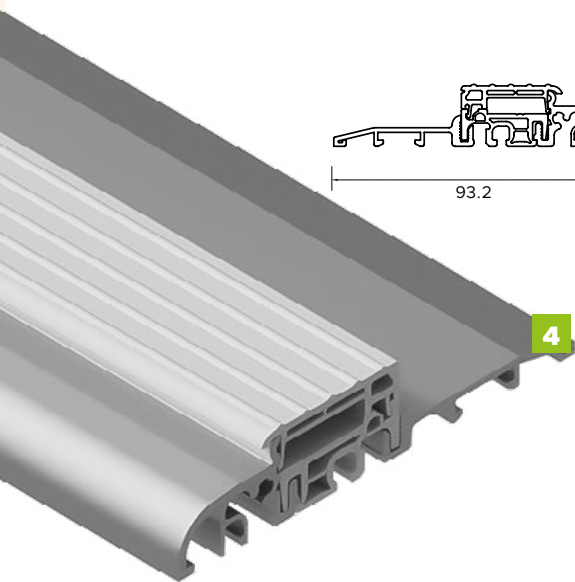

Коэффициент теплопроводности
 $U_d=0,54 \text{ W/m}^2\text{K}^*$

Ширина дверного
полотна

Коэффициент звукопроводимости
30dB*

Класс противозломности
RC2**

* только для дверей без остекления

**Согласно PN-EN 1627:2011. Только для цельных дверей и дверей с остеклением (P4) с рамой INOX (выборочные модели), оснащенные ручкой класса C, а также цилиндром класса C.

КОНСТРУКЦИЯ ДВЕРЕЙ

- 1 - Теплая дверная коробка ALU HYBRID со вставкой XPS, улучшающей термические характеристики.
- 2 - Полотно дверей из композита стекловолокна с углеродной структурой, заполненное полиуретановой пеной, и композитный каркас.
- 3 - Створки дверей вровень с дверной коробкой с обеих сторон.
- 4 - Створка двери с периферийным уплотнением и дополнительной маскирующей прокладкой.
- 5 - Три завеса 3D, регулируемые в трех плоскостях.
- 6 - 8-ригельное запирание двери (крюк-болт).
- 7 - Верхние и нижние ригели управляются централизованно главным замком.
- 8 - Зажимная планка по всей высоте дверной коробки.
- 9 - Ручка LAVA.
- 10 - Противовзломная ручка-цилиндр либо двусторонний цилиндр (класс противозломности „D“).
- 11 - Персонализированный ключ WIKED.
- 12 - Минималистические розетки округлой формы (в дверях с ручкой-поручнем).
- 13 - Тёплый порог PVC/ALU с термической перегородкой.