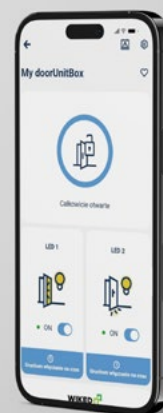

Управляйте подсветкой LED ручки-поручня, порога и бокового остекления из приложения.

- удаленный доступ из любого места на свете
- статус закрытия двери на ключ
- история событий
- удаленное открывание дверей
- удаленное включение/выключение подсветки ручки-поручня, порога или бокового остекления
- доступ через ваш телефон (iOS/Android)
- безопасное, шифрованное удаленное подключение
- простая установка и использование

WIKED SMART

КОНТРОЛЛЕР WIKED SMART

Новый контроллер и приложение для интеллигентного управления дверями. При помощи смартфона можно управлять автоматическим замком либо замком с электродвигателем, и дополнительно управлять подсветкой в дверях (подсветкой порога или светодиодными вставками) согласно заранее настроенному в приложении графику либо при распознавании наступления сумерек.