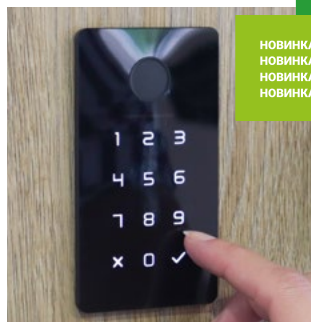

WIKED SMART

КОНТРОЛЛЕР WIKED SMART

Новый контроллер и приложение для интеллигентного управления дверями. При помощи смартфона можно управлять автоматическим замком либо замком с электродвигателем, и дополнительно управлять подсветкой в дверях (подсветкой порога или светодиодными вставками) согласно заранее настроенному в приложении графику либо при распознавании наступления сумерек.

LED-ПОДСВЕТКА ПОРОГА

Тонкий свет, льющийся из порога, делает двери еще более прекрасными и более практичными.

LED-ПОДСВЕТКА РУЧКИ-ПОРУЧНЯ

Подсветка LED ручки-поручня не только придает элегантности и современный вид, но и играет практическую роль, помогая оптимально осветить вход в ваш дом.

2023
2023
2023
2023

новинка
новинка
новинка
новинка

MULTI SMART

Система MULTI SMART это передовая гибридная система контроля доступа, которая сочетает в себе 3 элемента безопасности: считыватель отпечатков пальцев, кодовая клавиатура и бесконтактный считыватель RFID. С помощью этого устройства вы можете использовать много практических функций, в том числе из приложений.