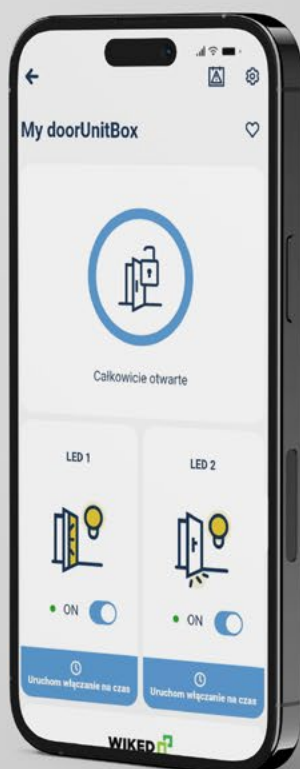

INOX

BLACK

СТАРОЕ
ЗОЛОТО

Двери, которые вы открываете телефоном

Представьте себе дом, квартиру которые открываются без ключей.

С нашей системой можно открыть двери при помощи телефона из любого места на земле.

Управляйте подсветкой LED ручки-поручня, порога и бокового остекления из приложения.

- удаленный доступ из любого места на свете
- статус закрытия двери на ключ
- история событий
- удаленное открывание дверей
- удаленное включение/выключение подсветки ручки-поручня, порога или бокового остекления
- доступ через ваш телефон (iOS/Android)
- безопасное, шифрованное удаленное подключение
- простая установка и использование

WIKED SMART

КОНТРОЛЛЕР WIKED SMART

Новый контроллер и приложение для интеллигентного управления дверями. При помощи смартфона можно управлять автоматическим замком либо замком с электродвигателем, и дополнительно управлять подсветкой в дверях (подсветкой порога или светодиодными вставками) согласно заранее настроенному в приложении графику либо при распознавании наступления сумерек.