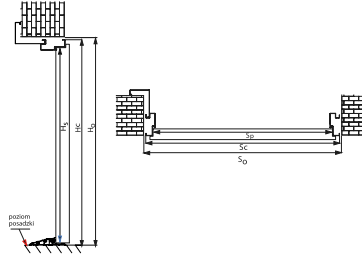

Размеры

Размеры двери IRON с симметричной коробкой

Размеры двери IRON с угловой коробкой

Размеры двери IRON с регулируемой коробкой

Размеры двери IRON с коробкой под портал

НАРУЖНЫЕ ДВЕРИ ДЛЯ КВАРТИРЫ

	ШИРИНА	ВЫСОТА СТВОРКИ В ПРИТВОРЕ H _s [MM]	ШИРИНА СТВОРКИ В ПРИТВОРЕ S _p [MM]	ОБЩАЯ ВЫСОТА КОРОБКИ H _c [MM]		ОБЩАЯ ШИРИНА КОРОБКИ S _c [MM]		ВЫСОТА ПРОЕМА В СТЕНЕ (ОТ ГОТОВОГО ПОЛА) H° [MM] Предусмотрен монтажный зазор 10 мм		ШИРИНА ПРОЕМА В СТЕНЕ (ОТ ГОТОВОГО ПОЛА) S° [MM] Предусмотрен монтажный зазор 20 мм			
				Угловая коробка	Симметричная коробка	Угловая коробка	Симметричная коробка	Угловая коробка	Симметричная коробка	Размер с подгонкой	Размер без подгонки	Симметричная коробка	
PROTECT	◀80N▶	2015	790	2072		873		2082		893			
	◀80▶	2015	840	2072		923		2082		943			
	◀90N▶	2015	890	2072		973		2082		993			
	◀90▶	2015	940	2072		1023		2082		1043			
	◀100▶	2015	1040	2072		1123		2082		1143			
IRON				Угловая коробка	Симметричная коробка	Угловая коробка	Симметричная коробка	Угловая коробка	Симметричная коробка	Угловая коробка			
										Размер с подгонкой	Размер без подгонки	Симметричная коробка	
	◀80N▶	2018	779	2094,5	2076	907	870	2064,5	2086	871	847	870	
	◀80▶	2018	829	2094,5	2076	957	920	2064,5	2086	921	897	940	
	◀90N▶	2018	879	2094,5	2076	1007	970	2064,5	2086	971	947	990	
	◀90▶	2018	929	2094,5	2076	1057	1020	2064,5	2086	1021	997	1040	
	◀100N▶	2018	979	2094,5	2076	1107	1070	2064,5	2086	1071	1047	1090	
	◀100▶	2018	1029	2094,5	2076	1157	1120	2064,5	2086	1121	1097	1140	
					Симметричная коробка	Коробка под портал	Симметричная коробка	Коробка под портал	Симметричная коробка	Коробка под портал	Регулируемая коробка		Коробка под портал
	◀80N▶	2018	779	2094,5	2076	907	870	2084,5	2086	890		890	
	◀80▶	2018	829	2094,5	2076	957	920	2084,5	2086	940		940	
	◀90N▶	2018	879	2094,5	2076	1007	970	2084,5	2086	990		990	
◀90▶	2018	929	2094,5	2076	1057	1020	2084,5	2086	1040		1040		
◀100N▶	2018	979	2094,5	2076	1107	1070	2084,5	2086	1090		1090		
◀100▶	2018	1029	2094,5	2076	1157	1120	2084,5	2086	1140		1140		