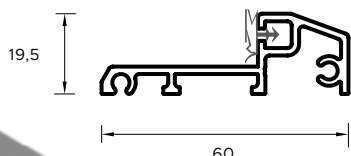

4

4

4

Размеры двери с коробкой «11», «12»,
алюминиево-композитной, TERMO и TERMO
PRESTIGE LUX

Размеры двери с коробкой ALU HYBRID

PREMIUM	ШИРИНА	ОБЩАЯ ВЫСОТА ДВЕРНОЙ КОРОБКИ H _к [MM]		ОБЩАЯ ШИРИНА ДВЕРНОЙ КОРОБКИ S _с [MM]		ВЫСОТА ПРОЕМА В СТЕНЕ (ОТ ГОТОВОГО ПОЛА) H° [MM] Предусмотрен монтажный зазор 10 мм			ШИРИНА ПРОЕМА В СТЕНЕ (ОТ ГОТОВОГО ПОЛА) S° [MM] Предусмотрен монтажный зазор 20 мм		
		ДВЕРНАЯ КОРОБКА 11,9	ДВЕРНАЯ КОРОБКА Termo	ДВЕРНАЯ КОРОБКА 11,9	ДВЕРНАЯ КОРОБКА Termo	11	ДВЕРНАЯ КОРОБКА 9	ДВЕРНАЯ КОРОБКА Termo	ДВЕРНАЯ КОРОБКА 11	ДВЕРНАЯ КОРОБКА 9	ДВЕРНАЯ КОРОБКА Termo
PREMIUM	◀70▶	2070	2080	810	825	2080	2050	2090	830	770	845
	◀80N▶	2070	2080	860	875	2080	2050	2090	880	820	895
	◀80▶	2070	2080	910	925	2080	2050	2090	930	870	945
	◀90N▶	2070	2080	960	975	2080	2050	2090	980	920	995
	◀90▶	2070	2080	1010	1025	2080	2050	2090	1030	970	1045
	◀100N▶	2070	2080	1060	1075	2080	2050	2090	1080	1020	1095
PREMIUM		ДВЕРНАЯ КОРОБКА Alu-Kompozyt		ДВЕРНАЯ КОРОБКА Alu-Kompozyt		ДВЕРНАЯ КОРОБКА Alu-Kompozyt		ДВЕРНАЯ КОРОБКА Alu-Kompozyt		ДВЕРНАЯ КОРОБКА Alu-Kompozyt	
	◀70▶	2070		813		2080		833			
	◀80N▶	2070		863		2080		883			
	◀80▶	2070		913		2080		933			
	◀90N▶	2070		963		2080		983			
	◀90▶	2070		1013		2080		1033			
	◀100N▶	2070		1063		2080		1083			
OPTIUM		ДВЕРНАЯ КОРОБКА 12	ДВЕРНАЯ КОРОБКА Termo	ДВЕРНАЯ КОРОБКА 12	ДВЕРНАЯ КОРОБКА Termo	ДВЕРНАЯ КОРОБКА 12	ДВЕРНАЯ КОРОБКА Termo	ДВЕРНАЯ КОРОБКА 12	ДВЕРНАЯ КОРОБКА Termo	ДВЕРНАЯ КОРОБКА 12	ДВЕРНАЯ КОРОБКА Termo
	◀70▶	2087	2100	836	861	2097	2110	856	881		
	◀80N▶	2087	2100	886	911	2097	2110	906	931		
	◀80▶	2087	2100	936	961	2097	2110	956	981		
	◀90N▶	2087	2100	986	1011	2097	2110	1006	1031		
	◀90▶	2087	2100	1036	1061	2097	2110	1056	1081		
	◀100N▶	2087	2100	1086	1111	2097	2110	1106	1131		
	◀100▶	2087	2100	1136	1161	2097	2110	1156	1181		
		ДВЕРНАЯ КОРОБКА Alu-Kompozyt		ДВЕРНАЯ КОРОБКА Alu-Kompozyt		ДВЕРНАЯ КОРОБКА Alu-Kompozyt		ДВЕРНАЯ КОРОБКА Alu-Kompozyt		ДВЕРНАЯ КОРОБКА Alu-Kompozyt	
	◀70▶	2087		840		2097		860			
	◀80N▶	2087		890		2097		910			
	◀80▶	2087		940		2097		960			
	◀90N▶	2087		990		2097		1010			
	◀90▶	2087		1040		2097		1060			
◀100N▶	2087		1090		2097		1110				
◀100▶	2087		1140		2097		1160				
TERMO PRESTIGE LUX		ДВЕРНАЯ КОРОБКА Termo		ДВЕРНАЯ КОРОБКА Termo		ДВЕРНАЯ КОРОБКА Termo		ДВЕРНАЯ КОРОБКА Termo		ДВЕРНАЯ КОРОБКА Termo	
	◀70▶	2100		883		2110		903			
	◀80N▶	2100		933		2110		953			
	◀80▶	2100		983		2110		1003			
	◀90N▶	2100		1033		2110		1053			
◀90▶	2100		1083		2110		1103				
ALU HYBRID		ДВЕРНАЯ КОРОБКА Termo		ДВЕРНАЯ КОРОБКА Termo		ДВЕРНАЯ КОРОБКА Termo		ДВЕРНАЯ КОРОБКА Termo		ДВЕРНАЯ КОРОБКА Termo	
	◀70▶	2100		914		2110		934			
	◀80N▶	2100		964		2110		984			
	◀80▶	2100		1014		2110		1034			
	◀90N▶	2100		1064		2110		1084			
	◀90▶	2100		1114		2110		1134			
	◀100N▶	2100		1164		2110		1184			
◀100▶	2100		1214		2110		1234				