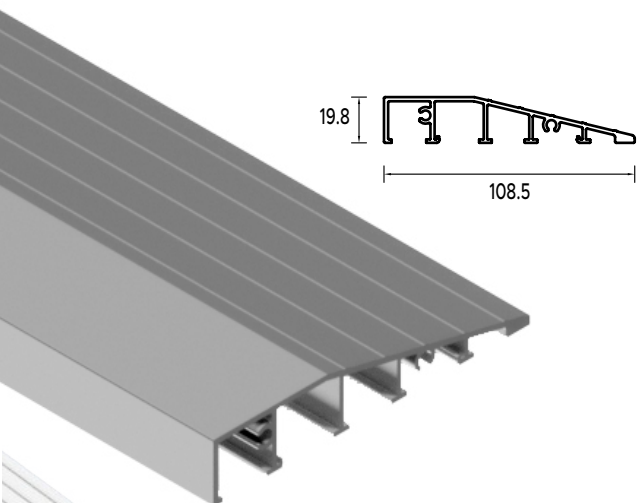

Optimum

Оптимальная линия наружных дверей, предназначенная для требовательных клиентов. Широкий спектр визуальных и технических решений в сочетании с превосходным соотношением цена-качество.

Коэффициент теплопроводности
 $U_d=0,85 \text{ W/m}^2\text{K}^*$

Ширина дверного
полотна

Коэффициент звукопроводимости
32dB*

Класс противозлоломности
RC2**

* только для дверей без остекления
**Согласно PN-EN 1627:2011. Только для цельных дверей и дверей с остеклением (P4) с рамой INOX (выборочные модели), оснащенные ручкой класса C, а также цилиндром класса C.

КОНСТРУКЦИЯ ДВЕРЕЙ

- 1 - Теплая дверная коробка Termo.
- 2 - Дверное полотно с уплотнителем, заполненное полиуретановой пеной с каркасом из клееного дерева.
- 3 - 3 петли 3D, регулируемые в трех плоскостях.
- 3 - 3 зацепа с регулируемым зажимом.
- 3 - Регулирование язычка.
- 3 - 3 противосъемных штыря.
- 3 - Верхние ригели (крюк-ригель).
- 3 - дополнительный верхний замок с цилиндром-ручкой (система одного ключа).
- 3 - Засов с главным замком и цилиндром (система одного ключа).
- 3 - Ручки Prime, Tahoma, Manitoba или Magnus.
- 3 - Нижние ригели (крюк-ригель).
- 3 - Створка с 4-сторонним притвором.
- 3 - Ветрозащита (предотвращает возможные задувания в пороговой части).
- 4 - Теплый порог, PVC/ALU с термическим барьером.