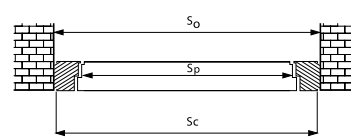

4

4

4

Размеры двери с коробкой «11», «12»,
алюминиево-композитной, TERMO и TERMO
PRESTIGE LUX

Размеры двери с коробкой ALU HYBRID

PREMIUM	ШИРИНА	ОБЩАЯ ВЫСОТА ДВЕРНОЙ КОРОБКИ H _к [MM]		ОБЩАЯ ШИРИНА ДВЕРНОЙ КОРОБКИ S _с [MM]		ВЫСОТА ПРОЕМА В СТЕНЕ (ОТ ГОТОВОГО ПОЛА) H° [MM] Предусмотрен монтажный зазор 10 мм			ШИРИНА ПРОЕМА В СТЕНЕ (ОТ ГОТОВОГО ПОЛА) S° [MM] Предусмотрен монтажный зазор 20 мм		
		ДВЕРНАЯ КОРОБКА 11,9	ДВЕРНАЯ КОРОБКА Termo	ДВЕРНАЯ КОРОБКА 11,9	ДВЕРНАЯ КОРОБКА Termo	11	ДВЕРНАЯ КОРОБКА 9	ДВЕРНАЯ КОРОБКА Termo	ДВЕРНАЯ КОРОБКА 11	ДВЕРНАЯ КОРОБКА 9	ДВЕРНАЯ КОРОБКА Termo
PREMIUM	◀70▶	2070	2080	810	825	2080	2050	2090	830	770	845
	◀80N▶	2070	2080	860	875	2080	2050	2090	880	820	895
	◀80▶	2070	2080	910	925	2080	2050	2090	930	870	945
	◀90N▶	2070	2080	960	975	2080	2050	2090	980	920	995
	◀90▶	2070	2080	1010	1025	2080	2050	2090	1030	970	1045
	◀100N▶	2070	2080	1060	1075	2080	2050	2090	1080	1020	1095
PREMIUM		ДВЕРНАЯ КОРОБКА Alu-Kompozyt		ДВЕРНАЯ КОРОБКА Alu-Kompozyt		ДВЕРНАЯ КОРОБКА Alu-Kompozyt		ДВЕРНАЯ КОРОБКА Alu-Kompozyt		ДВЕРНАЯ КОРОБКА Alu-Kompozyt	
	◀70▶	2070		813		2080		833			
	◀80N▶	2070		863		2080		883			
	◀80▶	2070		913		2080		933			
	◀90N▶	2070		963		2080		983			
	◀90▶	2070		1013		2080		1033			
	◀100N▶	2070		1063		2080		1083			
OPTIUM		ДВЕРНАЯ КОРОБКА 12	ДВЕРНАЯ КОРОБКА Termo	ДВЕРНАЯ КОРОБКА 12	ДВЕРНАЯ КОРОБКА Termo	ДВЕРНАЯ КОРОБКА 12	ДВЕРНАЯ КОРОБКА Termo	ДВЕРНАЯ КОРОБКА 12	ДВЕРНАЯ КОРОБКА Termo	ДВЕРНАЯ КОРОБКА 12	ДВЕРНАЯ КОРОБКА Termo
	◀70▶	2087	2100	836	861	2097	2110	856	881		
	◀80N▶	2087	2100	886	911	2097	2110	906	931		
	◀80▶	2087	2100	936	961	2097	2110	956	981		
	◀90N▶	2087	2100	986	1011	2097	2110	1006	1031		
	◀90▶	2087	2100	1036	1061	2097	2110	1056	1081		
	◀100N▶	2087	2100	1086	1111	2097	2110	1106	1131		
	◀100▶	2087	2100	1136	1161	2097	2110	1156	1181		
		ДВЕРНАЯ КОРОБКА Alu-Kompozyt		ДВЕРНАЯ КОРОБКА Alu-Kompozyt		ДВЕРНАЯ КОРОБКА Alu-Kompozyt		ДВЕРНАЯ КОРОБКА Alu-Kompozyt		ДВЕРНАЯ КОРОБКА Alu-Kompozyt	
	◀70▶	2087		840		2097		860			
	◀80N▶	2087		890		2097		910			
	◀80▶	2087		940		2097		960			
	◀90N▶	2087		990		2097		1010			
	◀90▶	2087		1040		2097		1060			
◀100N▶	2087		1090		2097		1110				
◀100▶	2087		1140		2097		1160				
TERMO PRESTIGE LUX		ДВЕРНАЯ КОРОБКА Termo		ДВЕРНАЯ КОРОБКА Termo		ДВЕРНАЯ КОРОБКА Termo		ДВЕРНАЯ КОРОБКА Termo		ДВЕРНАЯ КОРОБКА Termo	
	◀70▶	2100		883		2110		903			
	◀80N▶	2100		933		2110		953			
	◀80▶	2100		983		2110		1003			
	◀90N▶	2100		1033		2110		1053			
◀90▶	2100		1083		2110		1103				
ALU HYBRID		ДВЕРНАЯ КОРОБКА Termo		ДВЕРНАЯ КОРОБКА Termo		ДВЕРНАЯ КОРОБКА Termo		ДВЕРНАЯ КОРОБКА Termo		ДВЕРНАЯ КОРОБКА Termo	
	◀70▶	2100		914		2110		934			
	◀80N▶	2100		964		2110		984			
	◀80▶	2100		1014		2110		1034			
	◀90N▶	2100		1064		2110		1084			
	◀90▶	2100		1114		2110		1134			
	◀100N▶	2100		1164		2110		1184			
◀100▶	2100		1214		2110		1234				