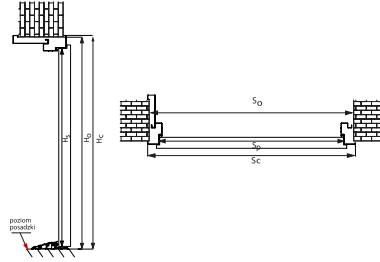

Размеры

Размеры двери IRON с симметричной коробкой

Размеры двери IRON с угловой коробкой

Размеры двери IRON с регулируемой коробкой

Размеры двери IRON с коробкой под портал

НАРУЖНЫЕ ДВЕРИ ДЛЯ КВАРТИРЫ

	ШИРИНА	ВЫСОТА СТВОРКИ В ПРИТВОРЕ H _s [MM]	ШИРИНА СТВОРКИ В ПРИТВОРЕ S _p [MM]	ОБЩАЯ ВЫСОТА КОРОБКИ H _c [MM]		ОБЩАЯ ШИРИНА КОРОБКИ S _c [MM]		ВЫСОТА ПРОЕМА В СТЕНЕ (ОТ ГОТОВОГО ПОЛА) H° [MM] Предусмотрен монтажный зазор 10 мм		ШИРИНА ПРОЕМА В СТЕНЕ (ОТ ГОТОВОГО ПОЛА) S° [MM] Предусмотрен монтажный зазор 20 мм			
				Угловая коробка	Симметричная коробка	Угловая коробка	Симметричная коробка	Угловая коробка	Симметричная коробка	Размер с подгонкой	Размер без подгонки	Симметричная коробка	
PROTECT	◀80N▶	2015	790	2072		873		2082		893			
	◀80▶	2015	840	2072		923		2082		943			
	◀90N▶	2015	890	2072		973		2082		993			
	◀90▶	2015	940	2072		1023		2082		1043			
	◀100▶	2015	1040	2072		1123		2082		1143			
IRON				Угловая коробка	Симметричная коробка	Угловая коробка	Симметричная коробка	Угловая коробка	Симметричная коробка	Угловая коробка			
										Размер с подгонкой	Размер без подгонки	Симметричная коробка	
	◀80N▶	2018	779	2094,5	2076	907	870	2064,5	2086	871	847	870	
	◀80▶	2018	829	2094,5	2076	957	920	2064,5	2086	921	897	940	
	◀90N▶	2018	879	2094,5	2076	1007	970	2064,5	2086	971	947	990	
	◀90▶	2018	929	2094,5	2076	1057	1020	2064,5	2086	1021	997	1040	
	◀100N▶	2018	979	2094,5	2076	1107	1070	2064,5	2086	1071	1047	1090	
	◀100▶	2018	1029	2094,5	2076	1157	1120	2064,5	2086	1121	1097	1140	
					Симметричная коробка	Коробка под портал	Симметричная коробка	Коробка под портал	Симметричная коробка	Коробка под портал	Регулируемая коробка		Коробка под портал
	◀80N▶	2018	779	2094,5	2076	907	870	2084,5	2086	890		890	
	◀80▶	2018	829	2094,5	2076	957	920	2084,5	2086	940		940	
	◀90N▶	2018	879	2094,5	2076	1007	970	2084,5	2086	990		990	
◀90▶	2018	929	2094,5	2076	1057	1020	2084,5	2086	1040		1040		
◀100N▶	2018	979	2094,5	2076	1107	1070	2084,5	2086	1090		1090		
◀100▶	2018	1029	2094,5	2076	1157	1120	2084,5	2086	1140		1140		