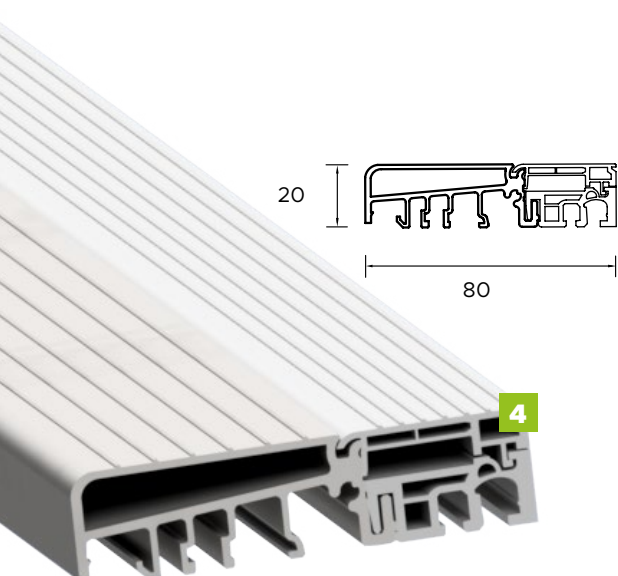

КОНСТРУКЦИЯ ДВЕРЕЙ

- Тёплая дверная коробка Termo Prestige с двумя уплотнителями и термоизоляционным вкладышем в каждом отсеке. **1**
- Дверное полотно с уплотнителем, заполненное полиуретановой пеной и каркасом из клееного дерева. **2**
- 3 петли 3D, регулируемые в трех плоскостях. **3**
- 3 зацепа с регулируемым зажимом.
- 6 противосъемных штырей.
- Верхние ригели управляются ключом с дополнительным верхним язычком.
- Ручка-цилиндр либо двусторонняя вкладка.
- Засов с главным замком и центральным язычком.
- Дверная ручка Prime, Tahoma, Manitoba или Magnus.
- Нижние ригели управляются ключом с дополнительным нижним язычком.
- Створка с 4-сторонним притвором.
- Автоматически спадающая уплотнительная планка.
- Ветрозащита (предотвращает возможные задувания в пороговой части).
- Теплый порог PVC/ALU с термическим барьером. **4**