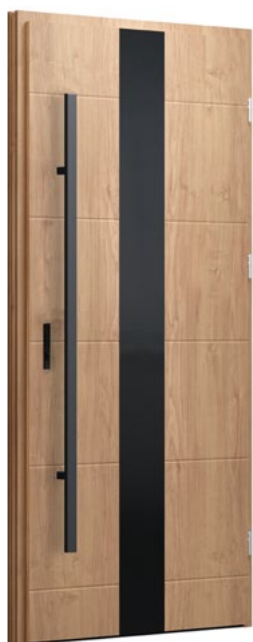

Модель GL02

NATURAL DECOR
Дуб Woodec Turner
ОСТЕКЛЕНИЕ
BLACK
Ручка-поручень
BETA