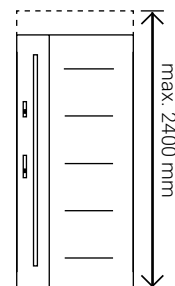

УВЕЛИЧЕНИЕ ВЫСОТЫ ДВЕРЕЙ

Максимальная высота двери вместе с дверной коробкой (Hc) до 2400 мм. Доступно исключительно с коробкой Termo. Касается дверей одностворчатых и дверей с боковым остеклением