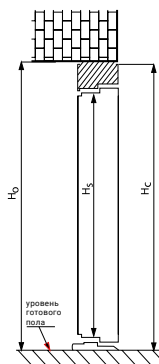

4

4

4

Размеры двери с коробкой «11», «12»,
алюминиево-композитной, TERMO и TERMO
PRESTIGE LUX

Размеры двери с коробкой ALU HYBRID

PREMIUM	ШИРИНА	ОБЩАЯ ВЫСОТА ДВЕРНОЙ КОРОБКИ H _к [MM]		ОБЩАЯ ШИРИНА ДВЕРНОЙ КОРОБКИ S _с [MM]		ВЫСОТА ПРОЕМА В СТЕНЕ (ОТ ГОТОВОГО ПОЛА) H° [MM] Предусмотрен монтажный зазор 10 мм			ШИРИНА ПРОЕМА В СТЕНЕ (ОТ ГОТОВОГО ПОЛА) S° [MM] Предусмотрен монтажный зазор 20 мм		
		ДВЕРНАЯ КОРОБКА 11,9	ДВЕРНАЯ КОРОБКА Termo	ДВЕРНАЯ КОРОБКА 11,9	ДВЕРНАЯ КОРОБКА Termo	11	ДВЕРНАЯ КОРОБКА 9	ДВЕРНАЯ КОРОБКА Termo	ДВЕРНАЯ КОРОБКА 11	ДВЕРНАЯ КОРОБКА 9	ДВЕРНАЯ КОРОБКА Termo
PREMIUM	◀70▶	2070	2080	810	825	2080	2050	2090	830	770	845
	◀80N▶	2070	2080	860	875	2080	2050	2090	880	820	895
	◀80▶	2070	2080	910	925	2080	2050	2090	930	870	945
	◀90N▶	2070	2080	960	975	2080	2050	2090	980	920	995
	◀90▶	2070	2080	1010	1025	2080	2050	2090	1030	970	1045
	◀100N▶	2070	2080	1060	1075	2080	2050	2090	1080	1020	1095
PREMIUM		ДВЕРНАЯ КОРОБКА Alu-Kompozyt		ДВЕРНАЯ КОРОБКА Alu-Kompozyt		ДВЕРНАЯ КОРОБКА Alu-Kompozyt		ДВЕРНАЯ КОРОБКА Alu-Kompozyt		ДВЕРНАЯ КОРОБКА Alu-Kompozyt	
	◀70▶	2070		813		2080		833			
	◀80N▶	2070		863		2080		883			
	◀80▶	2070		913		2080		933			
	◀90N▶	2070		963		2080		983			
	◀90▶	2070		1013		2080		1033			
	◀100N▶	2070		1063		2080		1083			
OPTIUM		ДВЕРНАЯ КОРОБКА 12	ДВЕРНАЯ КОРОБКА Termo	ДВЕРНАЯ КОРОБКА 12	ДВЕРНАЯ КОРОБКА Termo	ДВЕРНАЯ КОРОБКА 12	ДВЕРНАЯ КОРОБКА Termo	ДВЕРНАЯ КОРОБКА 12	ДВЕРНАЯ КОРОБКА Termo	ДВЕРНАЯ КОРОБКА 12	ДВЕРНАЯ КОРОБКА Termo
	◀70▶	2087	2100	836	861	2097	2110	856	881		
	◀80N▶	2087	2100	886	911	2097	2110	906	931		
	◀80▶	2087	2100	936	961	2097	2110	956	981		
	◀90N▶	2087	2100	986	1011	2097	2110	1006	1031		
	◀90▶	2087	2100	1036	1061	2097	2110	1056	1081		
	◀100N▶	2087	2100	1086	1111	2097	2110	1106	1131		
	◀100▶	2087	2100	1136	1161	2097	2110	1156	1181		
		ДВЕРНАЯ КОРОБКА Alu-Kompozyt		ДВЕРНАЯ КОРОБКА Alu-Kompozyt		ДВЕРНАЯ КОРОБКА Alu-Kompozyt		ДВЕРНАЯ КОРОБКА Alu-Kompozyt		ДВЕРНАЯ КОРОБКА Alu-Kompozyt	
	◀70▶	2087		840		2097		860			
	◀80N▶	2087		890		2097		910			
	◀80▶	2087		940		2097		960			
	◀90N▶	2087		990		2097		1010			
	◀90▶	2087		1040		2097		1060			
◀100N▶	2087		1090		2097		1110				
◀100▶	2087		1140		2097		1160				
TERMO PRESTIGE LUX		ДВЕРНАЯ КОРОБКА Termo		ДВЕРНАЯ КОРОБКА Termo		ДВЕРНАЯ КОРОБКА Termo		ДВЕРНАЯ КОРОБКА Termo		ДВЕРНАЯ КОРОБКА Termo	
	◀70▶	2100		883		2110		903			
	◀80N▶	2100		933		2110		953			
	◀80▶	2100		983		2110		1003			
	◀90N▶	2100		1033		2110		1053			
◀90▶	2100		1083		2110		1103				
ALU HYBRID		ДВЕРНАЯ КОРОБКА Termo		ДВЕРНАЯ КОРОБКА Termo		ДВЕРНАЯ КОРОБКА Termo		ДВЕРНАЯ КОРОБКА Termo		ДВЕРНАЯ КОРОБКА Termo	
	◀70▶	2100		914		2110		934			
	◀80N▶	2100		964		2110		984			
	◀80▶	2100		1014		2110		1034			
	◀90N▶	2100		1064		2110		1084			
	◀90▶	2100		1114		2110		1134			
	◀100N▶	2100		1164		2110		1184			
◀100▶	2100		1214		2110		1234				