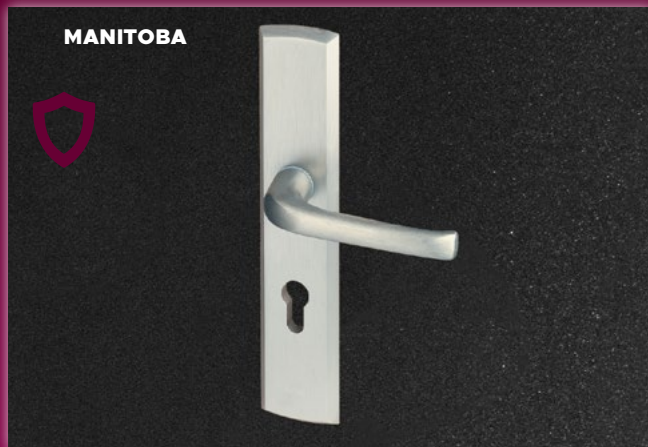

Ручки открывают двери в целом мире. В нашем предложении каждый найдет индивидуальный дизайн для своей модели двери.

СДЕЛАЙТЕ СВОЮ КВАРТИРУ ОТЛИЧНОЙ ОТ ДР

Сделайте ее другой благодаря возможности использования декоративных ламели на дверях IRON и PROTECT, изготовленных из листового металла. Ламели крепятся с внешней стороны (только для дверей, открываемых внутрь), на выбор цвета из палитры Natural Decor (базовые цвета