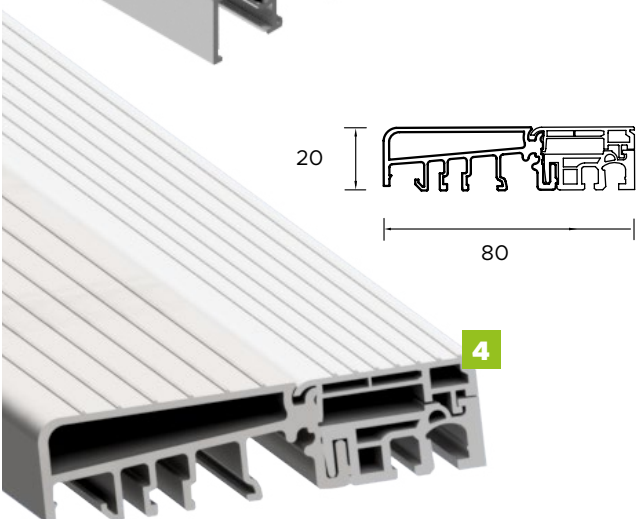

КОНСТРУКЦИЯ ДВЕРЕЙ

- 1 - Теплая дверная коробка Termo.
- 2 - Дверное полотно с уплотнителем, заполненное полиуретановой пеной с каркасом из клееного дерева.
- 3 - 3 петли 3D, регулируемые в трех плоскостях.
- 3 - 3 зацепа с регулируемым зажимом.
- 3 - Регулирование язычка.
- 3 - 3 противосъемных штыря.
- 3 - Верхние ригели (крюк-ригель).
- 3 - дополнительный верхний замок с цилиндром-ручкой (система одного ключа).
- 3 - Засов с главным замком и цилиндром (система одного ключа).
- 3 - Ручки Prime, Tahoma, Manitoba или Magnus.
- 3 - Нижние ригели (крюк-ригель).
- 3 - Створка с 4-сторонним притвором.
- 3 - Ветрозащита (предотвращает возможные задувания в пороговой части).
- 4 - Теплый порог, PVC/ALU с термическим барьером.