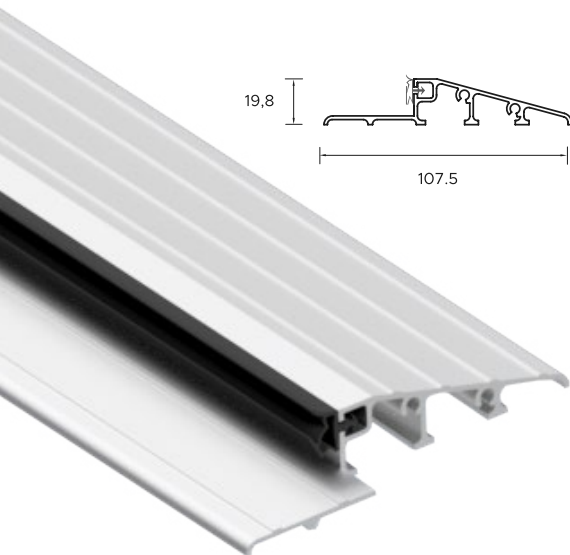

Размеры

Размеры двери IRON с симметричной коробкой

Размеры двери IRON с угловой коробкой

Размеры двери IRON с регулируемой коробкой

Размеры двери IRON с коробкой под портал

НАРУЖНЫЕ ДВЕРИ ДЛЯ КВАРТИРЫ

	ШИРИНА	ВЫСОТА СТВОРКИ В ПРИТВОРЕ H _s [MM]	ШИРИНА СТВОРКИ В ПРИТВОРЕ S _p [MM]	ОБЩАЯ ВЫСОТА КОРОБКИ H _c [MM]		ОБЩАЯ ШИРИНА КОРОБКИ S _c [MM]		ВЫСОТА ПРОЕМА В СТЕНЕ (ОТ ГОТОВОГО ПОЛА) H° [MM] Предусмотрен монтажный зазор 10 мм		ШИРИНА ПРОЕМА В СТЕНЕ (ОТ ГОТОВОГО ПОЛА) S° [MM] Предусмотрен монтажный зазор 20 мм			
				Угловая коробка	Симметричная коробка	Угловая коробка	Симметричная коробка	Угловая коробка	Симметричная коробка	Размер с подгонкой	Размер без подгонки	Симметричная коробка	
PROTECT	◀80N▶	2015	790	2072		873		2082		893			
	◀80▶	2015	840	2072		923		2082		943			
	◀90N▶	2015	890	2072		973		2082		993			
	◀90▶	2015	940	2072		1023		2082		1043			
	◀100▶	2015	1040	2072		1123		2082		1143			
IRON				Угловая коробка	Симметричная коробка	Угловая коробка	Симметричная коробка	Угловая коробка	Симметричная коробка	Угловая коробка			
										Размер с подгонкой	Размер без подгонки	Симметричная коробка	
	◀80N▶	2018	779	2094,5	2076	907	870	2064,5	2086	871	847	870	
	◀80▶	2018	829	2094,5	2076	957	920	2064,5	2086	921	897	940	
	◀90N▶	2018	879	2094,5	2076	1007	970	2064,5	2086	971	947	990	
	◀90▶	2018	929	2094,5	2076	1057	1020	2064,5	2086	1021	997	1040	
	◀100N▶	2018	979	2094,5	2076	1107	1070	2064,5	2086	1071	1047	1090	
	◀100▶	2018	1029	2094,5	2076	1157	1120	2064,5	2086	1121	1097	1140	
					Симметричная коробка	Коробка под портал	Симметричная коробка	Коробка под портал	Симметричная коробка	Коробка под портал	Регулируемая коробка		Коробка под портал
	◀80N▶	2018	779	2094,5	2076	907	870	2084,5	2086	890		890	
	◀80▶	2018	829	2094,5	2076	957	920	2084,5	2086	940		940	
	◀90N▶	2018	879	2094,5	2076	1007	970	2084,5	2086	990		990	
◀90▶	2018	929	2094,5	2076	1057	1020	2084,5	2086	1040		1040		
◀100N▶	2018	979	2094,5	2076	1107	1070	2084,5	2086	1090		1090		
◀100▶	2018	1029	2094,5	2076	1157	1120	2084,5	2086	1140		1140		