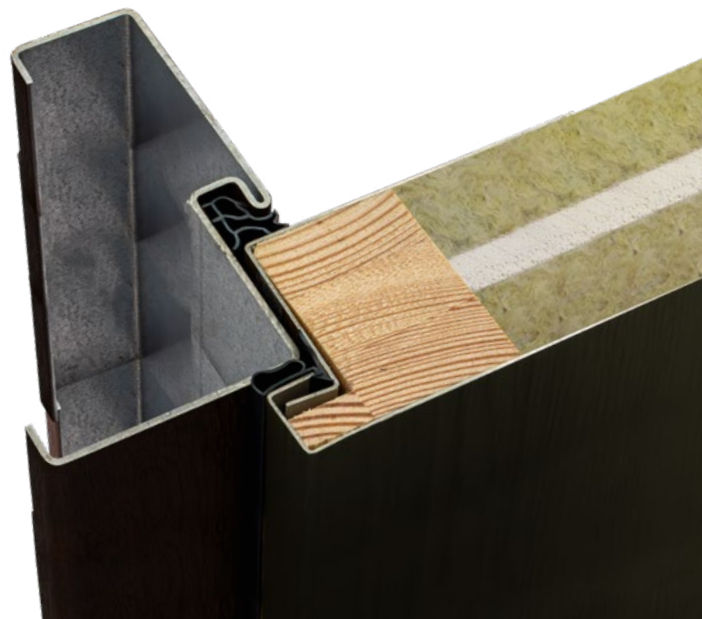

Толщина дверного полотна

Звукоизоляция
38dB

Класс противовзломности
RC2 lub RC3

КОНСТРУКЦИЯ ДВЕРИ

- 🛡 - симметричная дверная коробка, регулируемая широким либо стандартным наличником, изнутри широкий либо стандартный наличник
- 🛡 - Дверное полотно с уплотнителем, многослойной вставкой и каркасом из клееного дерева
- 🛡 - 3 петли 3D регулируемые в трех плоскостях
- 🛡 - Декоративные заглушки на петли
- 🛡 - 3 крепления с регулируемым зажимом
- 🛡 - Регуляция язычка
- 🛡 - 6 противосъёмных штырей
- 🛡 - Верхний и нижний ригели (крюк и ригель-крюк)
- 🛡 - Дополнительный верхний замок с ручкой-цилиндром (система одного ключа)
- 🛡 - Засов с главным замком и цилиндром (система)
- 🛡 - Ручка ALASKA
- 🛡 - Алюминиевый порог с уплотнителем