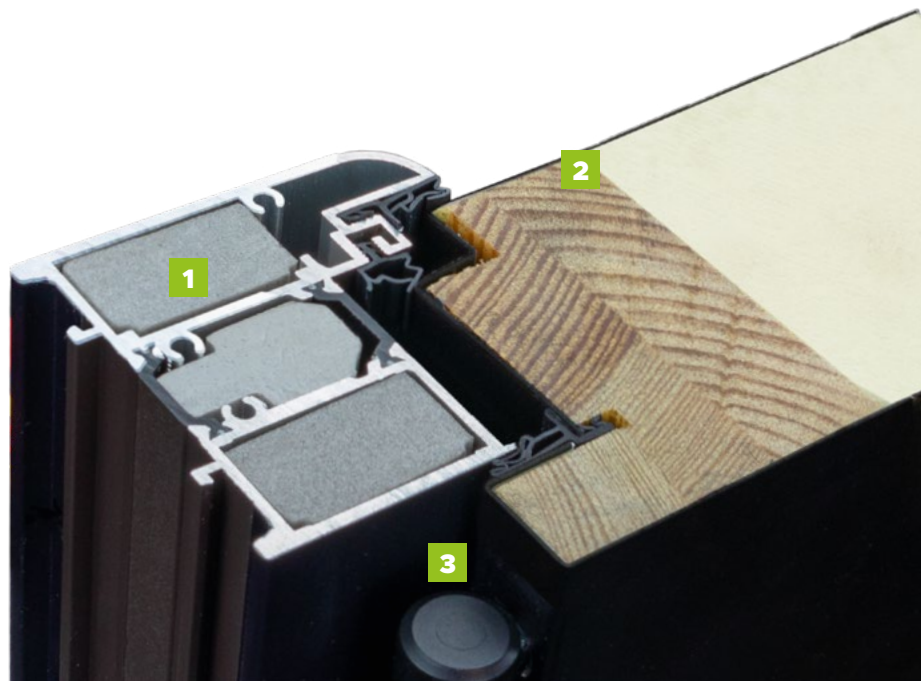

Коэффициент теплопроводности
 $U_d=0,79 \text{ W/m}^2\text{K}^*$

Ширина дверного
полотна

Коэффициент звукопроводности
32dB*

Класс противозломности
RC2**

* только для дверей без остекления
** Согласно PN-EN 1627:2011. Только для цельных дверей и дверей с остеклением (P4) с рамой INOX (выборочные модели), оснащенные ручкой класса C, а также цилиндром класса C.

КОНСТРУКЦИЯ ДВЕРЕЙ

- Тёплая дверная коробка Termo Prestige с двумя уплотнителями и термоизоляционным вкладышем в каждом отсеке. **1**
- Дверное полотно с уплотнителем, заполненное полиуретановой пеной и каркасом из клееного дерева. **2**
- 3 петли 3D, регулируемые в трех плоскостях. **3**
- 3 зацепа с регулируемым зажимом.
- 6 противосъемных штырей.
- Верхние ригели управляются ключом с дополнительным верхним язычком.
- Ручка-цилиндр либо двусторонняя вкладка.
- Засов с главным замком и центральным язычком.
- Дверная ручка Prime, Tahoma, Manitoba или Magnus.
- Нижние ригели управляются ключом с дополнительным нижним язычком.
- Створка с 4-сторонним притвором.
- Автоматически спадающая уплотнительная планка.
- Ветрозащита (предотвращает возможные задувания в пороговой части).
- Теплый порог PVC/ALU с термическим барьером. **4**