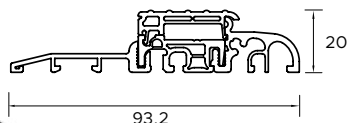

Коэффициент теплопроводности
 $U_d=0,54 \text{ W/m}^2\text{K}^*$

Ширина дверного
полотна

Коэффициент звукопроводимости
30dB*

Класс противозломности
RC2**

* только для дверей без остекления

**Согласно PN-EN 1627:2011. Только для цельных дверей и дверей с остеклением (P4) с рамой INOX (выборочные модели), оснащенные ручкой класса C, а также цилиндром класса C.

КОНСТРУКЦИЯ ДВЕРЕЙ

- 1 - Теплая дверная коробка ALU HYBRID со вставкой XPS, улучшающей термические характеристики.
- 2 - Полотно дверей из композита стекловолокна с углеродной структурой, заполненное полиуретановой пеной, и композитный каркас.
- 3 - Створки дверей вровень с дверной коробкой с обеих сторон.
- 4 - Створка двери с периферийным уплотнением и дополнительной маскирующей прокладкой.
- 5 - Три завеса 3D, регулируемые в трех плоскостях.
- 6 - 8-ригельное запирание двери (крюк-болт).
- 7 - Верхние и нижние ригели управляются централизованно главным замком.
- 8 - Зажимная планка по всей высоте дверной коробки.
- 9 - Ручка LAVA.
- 10 - Противовзломная ручка-цилиндр либо двусторонний цилиндр (класс противозломности „D“).
- 11 - Персонализированный ключ WIKED.
- 12 - Минималистические розетки округлой формы (в дверях с ручкой-поручнем).
- 13 - Тёплый порог PVC/ALU с термической перегородкой.