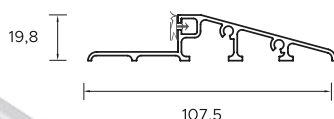

Размеры

Размеры двери IRON с симметричной коробкой

Размеры двери IRON с угловой коробкой

Размеры двери IRON с регулируемой коробкой

Размеры двери IRON с коробкой под портал

НАРУЖНЫЕ ДВЕРИ ДЛЯ КВАРТИРЫ

	ШИРИНА	ВЫСОТА СТВОРКИ В ПРИТВОРЕ H _s [MM]	ШИРИНА СТВОРКИ В ПРИТВОРЕ S _p [MM]	ОБЩАЯ ВЫСОТА КОРОБКИ H _c [MM]		ОБЩАЯ ШИРИНА КОРОБКИ S _c [MM]		ВЫСОТА ПРОЕМА В СТЕНЕ (ОТ ГОТОВОГО ПОЛА) H° [MM] Предусмотрен монтажный зазор 10 мм		ШИРИНА ПРОЕМА В СТЕНЕ (ОТ ГОТОВОГО ПОЛА) S° [MM] Предусмотрен монтажный зазор 20 мм			
				Угловая коробка	Симметричная коробка	Угловая коробка	Симметричная коробка	Угловая коробка	Симметричная коробка	Размер с подгонкой	Размер без подгонки	Симметричная коробка	
PROTECT	◀80N▶	2015	790	2072		873		2082		893			
	◀80▶	2015	840	2072		923		2082		943			
	◀90N▶	2015	890	2072		973		2082		993			
	◀90▶	2015	940	2072		1023		2082		1043			
	◀100▶	2015	1040	2072		1123		2082		1143			
IRON				Угловая коробка	Симметричная коробка	Угловая коробка	Симметричная коробка	Угловая коробка	Симметричная коробка	Угловая коробка			
										Размер с подгонкой	Размер без подгонки	Симметричная коробка	
	◀80N▶	2018	779	2094,5	2076	907	870	2064,5	2086	871	847	870	
	◀80▶	2018	829	2094,5	2076	957	920	2064,5	2086	921	897	940	
	◀90N▶	2018	879	2094,5	2076	1007	970	2064,5	2086	971	947	990	
	◀90▶	2018	929	2094,5	2076	1057	1020	2064,5	2086	1021	997	1040	
	◀100N▶	2018	979	2094,5	2076	1107	1070	2064,5	2086	1071	1047	1090	
	◀100▶	2018	1029	2094,5	2076	1157	1120	2064,5	2086	1121	1097	1140	
					Симметричная коробка	Коробка под портал	Симметричная коробка	Коробка под портал	Симметричная коробка	Коробка под портал	Регулируемая коробка		Коробка под портал
	◀80N▶	2018	779	2094,5	2076	907	870	2084,5	2086	890		890	
	◀80▶	2018	829	2094,5	2076	957	920	2084,5	2086	940		940	
	◀90N▶	2018	879	2094,5	2076	1007	970	2084,5	2086	990		990	
◀90▶	2018	929	2094,5	2076	1057	1020	2084,5	2086	1040		1040		
◀100N▶	2018	979	2094,5	2076	1107	1070	2084,5	2086	1090		1090		
◀100▶	2018	1029	2094,5	2076	1157	1120	2084,5	2086	1140		1140		