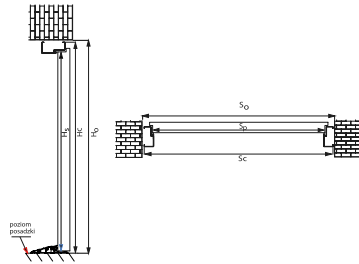

Размеры

Размеры двери IRON с симметричной коробкой

Размеры двери IRON с угловой коробкой

Размеры двери IRON с регулируемой коробкой

Размеры двери IRON с коробкой под портал

НАРУЖНЫЕ ДВЕРИ ДЛЯ КВАРТИРЫ

	ШИРИНА	ВЫСОТА СТВОРКИ В ПРИТВОРЕ H _s [MM]	ШИРИНА СТВОРКИ В ПРИТВОРЕ S _p [MM]	ОБЩАЯ ВЫСОТА КОРОБКИ H _c [MM]		ОБЩАЯ ШИРИНА КОРОБКИ S _c [MM]		ВЫСОТА ПРОЕМА В СТЕНЕ (ОТ ГОТОВОГО ПОЛА) H° [MM] Предусмотрен монтажный зазор 10 мм		ШИРИНА ПРОЕМА В СТЕНЕ (ОТ ГОТОВОГО ПОЛА) S° [MM] Предусмотрен монтажный зазор 20 мм			
				Угловая коробка	Симметричная коробка	Угловая коробка	Симметричная коробка	Угловая коробка	Симметричная коробка	Размер с подгонкой	Размер без подгонки	Симметричная коробка	
PROTECT	◀80N▶	2015	790	2072		873		2082		893			
	◀80▶	2015	840	2072		923		2082		943			
	◀90N▶	2015	890	2072		973		2082		993			
	◀90▶	2015	940	2072		1023		2082		1043			
	◀100▶	2015	1040	2072		1123		2082		1143			
IRON				Угловая коробка	Симметричная коробка	Угловая коробка	Симметричная коробка	Угловая коробка	Симметричная коробка	Угловая коробка			
										Размер с подгонкой	Размер без подгонки	Симметричная коробка	
	◀80N▶	2018	779	2094,5	2076	907	870	2064,5	2086	871	847	870	
	◀80▶	2018	829	2094,5	2076	957	920	2064,5	2086	921	897	940	
	◀90N▶	2018	879	2094,5	2076	1007	970	2064,5	2086	971	947	990	
	◀90▶	2018	929	2094,5	2076	1057	1020	2064,5	2086	1021	997	1040	
	◀100N▶	2018	979	2094,5	2076	1107	1070	2064,5	2086	1071	1047	1090	
	◀100▶	2018	1029	2094,5	2076	1157	1120	2064,5	2086	1121	1097	1140	
					Симметричная коробка	Коробка под портал	Симметричная коробка	Коробка под портал	Симметричная коробка	Коробка под портал	Регулируемая коробка		Коробка под портал
	◀80N▶	2018	779	2094,5	2076	907	870	2084,5	2086	890		890	
	◀80▶	2018	829	2094,5	2076	957	920	2084,5	2086	940		940	
	◀90N▶	2018	879	2094,5	2076	1007	970	2084,5	2086	990		990	
◀90▶	2018	929	2094,5	2076	1057	1020	2084,5	2086	1040		1040		
◀100N▶	2018	979	2094,5	2076	1107	1070	2084,5	2086	1090		1090		
◀100▶	2018	1029	2094,5	2076	1157	1120	2084,5	2086	1140		1140		