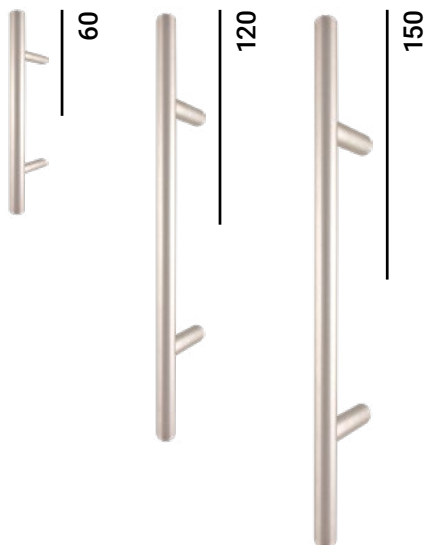

ALFA

Ручка-поручень округлая

Ручка-поручень доступна в 3 вариантах длины:

60 см, 120 см и 150 см.

На выбор цвета: INOX и BLACK

Угол монтажа

INOX

BLACK

Для линии Termo Prestige Lux доступна кнопка