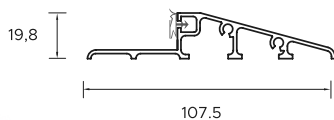

Противовзломные входные двери для квартиры, предназначены для самых требовательных клиентов. Изготовлены из прочных материалов, гарантирующих не только безопасность, но и очень хорошую звукоизоляцию. Эта линия дверей предназначена для квартир, к которым можно подобрать элегантный широкий наличник (портал), либо стандартный наличник. Линия IRON это идеальный выбор для тех, кто планирует замену двери в своей квартире. Благодаря доступным решениям можно легко адаптировать двери к конструкции здания, в том числе в случае установки порога после укладки пола и ламината.

Толщина дверного полотна

Звукоизоляция
38dB

Класс противовзломности
RC2 lub RC3

КОНСТРУКЦИЯ ДВЕРИ

- 🛡 - симметричная дверная коробка, регулируемая широким либо стандартным наличником, изнутри широкий либо стандартный наличник
- 🛡 - Дверное полотно с уплотнителем, многослойной вставкой и каркасом из клееного дерева
- 🛡 - 3 петли 3D регулируемые в трех плоскостях
- 🛡 - Декоративные заглушки на петли
- 🛡 - 3 крепления с регулируемым зажимом
- 🛡 - Регуляция язычка
- 🛡 - 6 противосъёмных штырей
- 🛡 - Верхний и нижний ригели (крюк и ригель-крюк)
- 🛡 - Дополнительный верхний замок с ручкой-цилиндром (система одного ключа)
- 🛡 - Засов с главным замком и цилиндром (система)
- 🛡 - Ручка ALASKA
- 🛡 - Алюминиевый порог с уплотнителем