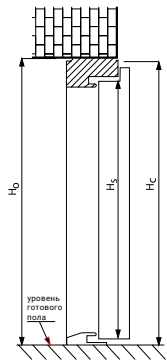

4

4

4

Размеры двери с коробкой «11», «12»,
алюминиево-композитной, TERMO и TERMO
PRESTIGE LUX

Размеры двери с коробкой ALU HYBRID

PREMIUM	ШИРИНА	ОБЩАЯ ВЫСОТА ДВЕРНОЙ КОРОБКИ H _к [MM]		ОБЩАЯ ШИРИНА ДВЕРНОЙ КОРОБКИ S _с [MM]		ВЫСОТА ПРОЕМА В СТЕНЕ (ОТ ГОТОВОГО ПОЛА) H° [MM] Предусмотрен монтажный зазор 10 мм			ШИРИНА ПРОЕМА В СТЕНЕ (ОТ ГОТОВОГО ПОЛА) S° [MM] Предусмотрен монтажный зазор 20 мм		
		ДВЕРНАЯ КОРОБКА 11,9	ДВЕРНАЯ КОРОБКА Termo	ДВЕРНАЯ КОРОБКА 11,9	ДВЕРНАЯ КОРОБКА Termo	11	ДВЕРНАЯ КОРОБКА 9	ДВЕРНАЯ КОРОБКА Termo	ДВЕРНАЯ КОРОБКА 11	ДВЕРНАЯ КОРОБКА 9	ДВЕРНАЯ КОРОБКА Termo
PREMIUM	◀70▶	2070	2080	810	825	2080	2050	2090	830	770	845
	◀80N▶	2070	2080	860	875	2080	2050	2090	880	820	895
	◀80▶	2070	2080	910	925	2080	2050	2090	930	870	945
	◀90N▶	2070	2080	960	975	2080	2050	2090	980	920	995
	◀90▶	2070	2080	1010	1025	2080	2050	2090	1030	970	1045
	◀100N▶	2070	2080	1060	1075	2080	2050	2090	1080	1020	1095
PREMIUM		ДВЕРНАЯ КОРОБКА Alu-Kompozyt		ДВЕРНАЯ КОРОБКА Alu-Kompozyt		ДВЕРНАЯ КОРОБКА Alu-Kompozyt		ДВЕРНАЯ КОРОБКА Alu-Kompozyt		ДВЕРНАЯ КОРОБКА Alu-Kompozyt	
	◀70▶	2070		813		2080		833			
	◀80N▶	2070		863		2080		883			
	◀80▶	2070		913		2080		933			
	◀90N▶	2070		963		2080		983			
	◀90▶	2070		1013		2080		1033			
	◀100N▶	2070		1063		2080		1083			
OPTIUM		ДВЕРНАЯ КОРОБКА 12	ДВЕРНАЯ КОРОБКА Termo	ДВЕРНАЯ КОРОБКА 12	ДВЕРНАЯ КОРОБКА Termo	ДВЕРНАЯ КОРОБКА 12	ДВЕРНАЯ КОРОБКА Termo	ДВЕРНАЯ КОРОБКА 12	ДВЕРНАЯ КОРОБКА Termo	ДВЕРНАЯ КОРОБКА 12	ДВЕРНАЯ КОРОБКА Termo
	◀70▶	2087	2100	836	861	2097	2110	856	881		
	◀80N▶	2087	2100	886	911	2097	2110	906	931		
	◀80▶	2087	2100	936	961	2097	2110	956	981		
	◀90N▶	2087	2100	986	1011	2097	2110	1006	1031		
	◀90▶	2087	2100	1036	1061	2097	2110	1056	1081		
	◀100N▶	2087	2100	1086	1111	2097	2110	1106	1131		
	◀100▶	2087	2100	1136	1161	2097	2110	1156	1181		
		ДВЕРНАЯ КОРОБКА Alu-Kompozyt		ДВЕРНАЯ КОРОБКА Alu-Kompozyt		ДВЕРНАЯ КОРОБКА Alu-Kompozyt		ДВЕРНАЯ КОРОБКА Alu-Kompozyt		ДВЕРНАЯ КОРОБКА Alu-Kompozyt	
	◀70▶	2087		840		2097		860			
	◀80N▶	2087		890		2097		910			
	◀80▶	2087		940		2097		960			
	◀90N▶	2087		990		2097		1010			
	◀90▶	2087		1040		2097		1060			
◀100N▶	2087		1090		2097		1110				
◀100▶	2087		1140		2097		1160				
TERMO PRESTIGE LUX		ДВЕРНАЯ КОРОБКА Termo		ДВЕРНАЯ КОРОБКА Termo		ДВЕРНАЯ КОРОБКА Termo		ДВЕРНАЯ КОРОБКА Termo		ДВЕРНАЯ КОРОБКА Termo	
	◀70▶	2100		883		2110		903			
	◀80N▶	2100		933		2110		953			
	◀80▶	2100		983		2110		1003			
	◀90N▶	2100		1033		2110		1053			
◀90▶	2100		1083		2110		1103				
ALU HYBRID		ДВЕРНАЯ КОРОБКА Termo		ДВЕРНАЯ КОРОБКА Termo		ДВЕРНАЯ КОРОБКА Termo		ДВЕРНАЯ КОРОБКА Termo		ДВЕРНАЯ КОРОБКА Termo	
	◀70▶	2100		914		2110		934			
	◀80N▶	2100		964		2110		984			
	◀80▶	2100		1014		2110		1034			
	◀90N▶	2100		1064		2110		1084			
	◀90▶	2100		1114		2110		1134			
	◀100N▶	2100		1164		2110		1184			
◀100▶	2100		1214		2110		1234				