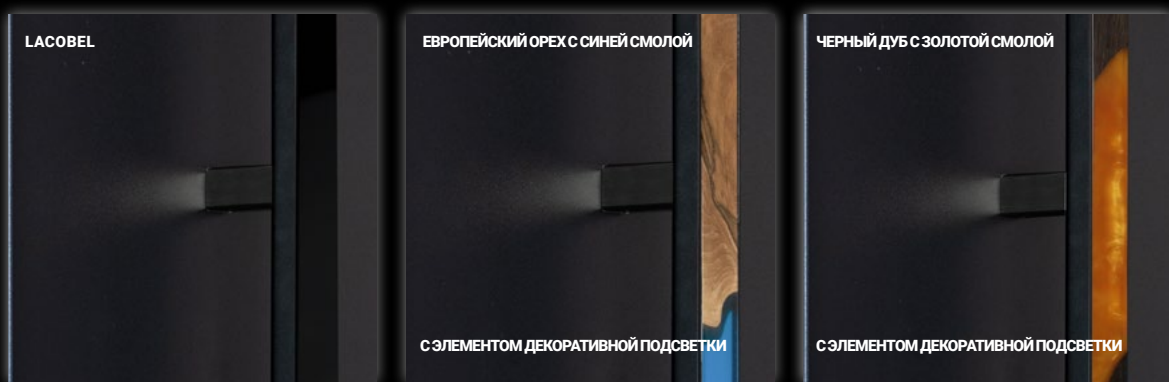

9. Empire

Остекление доступно для моделей:
Модель 2a
Модель 2b
Модель 3a
Модель 3b
Модель 4a
Модель 4b
Модель 5a
Модель 5b
Модель 6a

ПОСМОТИТЕ ВСЕ
ДОСТУПНЫЕ
ОСТЕКЛЕНИЯ
КОЛЛЕКЦИИ ROYAL

РУЧКА-ПОРУЧЕНЬ
SLIM SPACE

SLIM SPACE OPEX

ДОСТУПНЫЕ ВАРИАНТЫ ВЫПОЛНЕНИЯ

ДОСТУПНЫЕ ОПЦИИ

SLIMSPACE

Ручка-поручень в цветах Black и INOX, длиной 120 см и 150 см.
Возможность сочетания дополнительных опций.
В версии с подсветкой LED присутствует датчик сумерек.