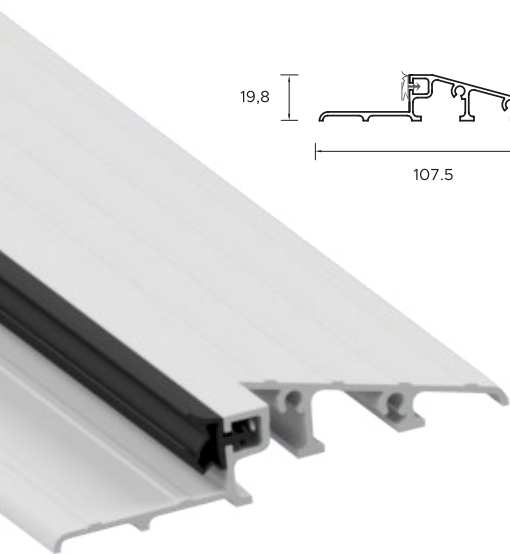

Толщина дверного полотна

Звукоизоляция
38dB

Класс противовзломности
RC2 lub RC3

КОНСТРУКЦИЯ ДВЕРИ

- 🛡 - симметричная дверная коробка, регулируемая широким либо стандартным наличником, изнутри широкий либо стандартный наличник
- 🛡 - Дверное полотно с уплотнителем, многослойной вставкой и каркасом из клееного дерева
- 🛡 - 3 петли 3D регулируемые в трех плоскостях
- 🛡 - Декоративные заглушки на петли
- 🛡 - 3 крепления с регулируемым зажимом
- 🛡 - Регуляция язычка
- 🛡 - 6 противосъёмных штырей
- 🛡 - Верхний и нижний ригели (крюк и ригель-крюк)
- 🛡 - Дополнительный верхний замок с ручкой-цилиндром (система одного ключа)
- 🛡 - Засов с главным замком и цилиндром (система)
- 🛡 - Ручка ALASKA
- 🛡 - Алюминиевый порог с уплотнителем