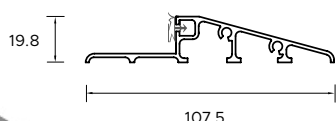

4

4

4

Размеры двери с коробкой «11», «12»,
алюминиево-композитной, TERMO и TERMO
PRESTIGE LUX

Размеры двери с коробкой ALU HYBRID

PREMIUM	ШИРИНА	ОБЩАЯ ВЫСОТА ДВЕРНОЙ КОРОБКИ H _к [MM]		ОБЩАЯ ШИРИНА ДВЕРНОЙ КОРОБКИ S _с [MM]		ВЫСОТА ПРОЕМА В СТЕНЕ (ОТ ГОТОВОГО ПОЛА) H° [MM] Предусмотрен монтажный зазор 10 мм			ШИРИНА ПРОЕМА В СТЕНЕ (ОТ ГОТОВОГО ПОЛА) S° [MM] Предусмотрен монтажный зазор 20 мм		
		ДВЕРНАЯ КОРОБКА 11,9	ДВЕРНАЯ КОРОБКА Termo	ДВЕРНАЯ КОРОБКА 11,9	ДВЕРНАЯ КОРОБКА Termo	11	ДВЕРНАЯ КОРОБКА 9	ДВЕРНАЯ КОРОБКА Termo	ДВЕРНАЯ КОРОБКА 11	ДВЕРНАЯ КОРОБКА 9	ДВЕРНАЯ КОРОБКА Termo
PREMIUM	◀70▶	2070	2080	810	825	2080	2050	2090	830	770	845
	◀80N▶	2070	2080	860	875	2080	2050	2090	880	820	895
	◀80▶	2070	2080	910	925	2080	2050	2090	930	870	945
	◀90N▶	2070	2080	960	975	2080	2050	2090	980	920	995
	◀90▶	2070	2080	1010	1025	2080	2050	2090	1030	970	1045
	◀100N▶	2070	2080	1060	1075	2080	2050	2090	1080	1020	1095
PREMIUM		ДВЕРНАЯ КОРОБКА Alu-Kompozyt		ДВЕРНАЯ КОРОБКА Alu-Kompozyt		ДВЕРНАЯ КОРОБКА Alu-Kompozyt		ДВЕРНАЯ КОРОБКА Alu-Kompozyt		ДВЕРНАЯ КОРОБКА Alu-Kompozyt	
	◀70▶	2070		813		2080		833			
	◀80N▶	2070		863		2080		883			
	◀80▶	2070		913		2080		933			
	◀90N▶	2070		963		2080		983			
	◀90▶	2070		1013		2080		1033			
	◀100N▶	2070		1063		2080		1083			
OPTIUM		ДВЕРНАЯ КОРОБКА 12	ДВЕРНАЯ КОРОБКА Termo	ДВЕРНАЯ КОРОБКА 12	ДВЕРНАЯ КОРОБКА Termo	ДВЕРНАЯ КОРОБКА 12	ДВЕРНАЯ КОРОБКА Termo	ДВЕРНАЯ КОРОБКА 12	ДВЕРНАЯ КОРОБКА Termo	ДВЕРНАЯ КОРОБКА 12	ДВЕРНАЯ КОРОБКА Termo
	◀70▶	2087	2100	836	861	2097	2110	856	881		
	◀80N▶	2087	2100	886	911	2097	2110	906	931		
	◀80▶	2087	2100	936	961	2097	2110	956	981		
	◀90N▶	2087	2100	986	1011	2097	2110	1006	1031		
	◀90▶	2087	2100	1036	1061	2097	2110	1056	1081		
	◀100N▶	2087	2100	1086	1111	2097	2110	1106	1131		
	◀100▶	2087	2100	1136	1161	2097	2110	1156	1181		
		ДВЕРНАЯ КОРОБКА Alu-Kompozyt		ДВЕРНАЯ КОРОБКА Alu-Kompozyt		ДВЕРНАЯ КОРОБКА Alu-Kompozyt		ДВЕРНАЯ КОРОБКА Alu-Kompozyt		ДВЕРНАЯ КОРОБКА Alu-Kompozyt	
	◀70▶	2087		840		2097		860			
	◀80N▶	2087		890		2097		910			
	◀80▶	2087		940		2097		960			
	◀90N▶	2087		990		2097		1010			
	◀90▶	2087		1040		2097		1060			
◀100N▶	2087		1090		2097		1110				
◀100▶	2087		1140		2097		1160				
TERMO PRESTIGE LUX		ДВЕРНАЯ КОРОБКА Termo		ДВЕРНАЯ КОРОБКА Termo		ДВЕРНАЯ КОРОБКА Termo		ДВЕРНАЯ КОРОБКА Termo		ДВЕРНАЯ КОРОБКА Termo	
	◀70▶	2100		883		2110		903			
	◀80N▶	2100		933		2110		953			
	◀80▶	2100		983		2110		1003			
	◀90N▶	2100		1033		2110		1053			
◀90▶	2100		1083		2110		1103				
ALU HYBRID		ДВЕРНАЯ КОРОБКА Termo		ДВЕРНАЯ КОРОБКА Termo		ДВЕРНАЯ КОРОБКА Termo		ДВЕРНАЯ КОРОБКА Termo		ДВЕРНАЯ КОРОБКА Termo	
	◀70▶	2100		914		2110		934			
	◀80N▶	2100		964		2110		984			
	◀80▶	2100		1014		2110		1034			
	◀90N▶	2100		1064		2110		1084			
	◀90▶	2100		1114		2110		1134			
	◀100N▶	2100		1164		2110		1184			
◀100▶	2100		1214		2110		1234				