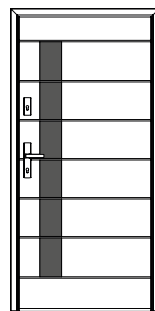

Модель 44

Посмотрите на странице: 54