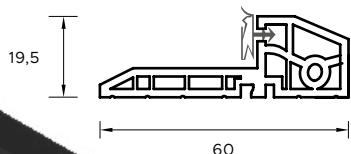

4

4

4

Размеры двери с коробкой «11», «12»,
алюминиево-композитной, TERMO и TERMO
PRESTIGE LUX

Размеры двери с коробкой ALU HYBRID

PREMIUM	ШИРИНА	ОБЩАЯ ВЫСОТА ДВЕРНОЙ КОРОБКИ H _к [MM]		ОБЩАЯ ШИРИНА ДВЕРНОЙ КОРОБКИ S _с [MM]		ВЫСОТА ПРОЕМА В СТЕНЕ (ОТ ГОТОВОГО ПОЛА) H° [MM] Предусмотрен монтажный зазор 10 мм			ШИРИНА ПРОЕМА В СТЕНЕ (ОТ ГОТОВОГО ПОЛА) S° [MM] Предусмотрен монтажный зазор 20 мм		
		ДВЕРНАЯ КОРОБКА 11,9	ДВЕРНАЯ КОРОБКА Termo	ДВЕРНАЯ КОРОБКА 11,9	ДВЕРНАЯ КОРОБКА Termo	11	ДВЕРНАЯ КОРОБКА 9	ДВЕРНАЯ КОРОБКА Termo	ДВЕРНАЯ КОРОБКА 11	ДВЕРНАЯ КОРОБКА 9	ДВЕРНАЯ КОРОБКА Termo
PREMIUM	◀70▶	2070	2080	810	825	2080	2050	2090	830	770	845
	◀80N▶	2070	2080	860	875	2080	2050	2090	880	820	895
	◀80▶	2070	2080	910	925	2080	2050	2090	930	870	945
	◀90N▶	2070	2080	960	975	2080	2050	2090	980	920	995
	◀90▶	2070	2080	1010	1025	2080	2050	2090	1030	970	1045
	◀100N▶	2070	2080	1060	1075	2080	2050	2090	1080	1020	1095
PREMIUM		ДВЕРНАЯ КОРОБКА Alu-Kompozyt		ДВЕРНАЯ КОРОБКА Alu-Kompozyt		ДВЕРНАЯ КОРОБКА Alu-Kompozyt		ДВЕРНАЯ КОРОБКА Alu-Kompozyt		ДВЕРНАЯ КОРОБКА Alu-Kompozyt	
	◀70▶	2070		813		2080		833			
	◀80N▶	2070		863		2080		883			
	◀80▶	2070		913		2080		933			
	◀90N▶	2070		963		2080		983			
	◀90▶	2070		1013		2080		1033			
	◀100N▶	2070		1063		2080		1083			
OPTIUM		ДВЕРНАЯ КОРОБКА 12	ДВЕРНАЯ КОРОБКА Termo	ДВЕРНАЯ КОРОБКА 12	ДВЕРНАЯ КОРОБКА Termo	ДВЕРНАЯ КОРОБКА 12	ДВЕРНАЯ КОРОБКА Termo	ДВЕРНАЯ КОРОБКА 12	ДВЕРНАЯ КОРОБКА Termo	ДВЕРНАЯ КОРОБКА 12	ДВЕРНАЯ КОРОБКА Termo
	◀70▶	2087	2100	836	861	2097	2110	856	881		
	◀80N▶	2087	2100	886	911	2097	2110	906	931		
	◀80▶	2087	2100	936	961	2097	2110	956	981		
	◀90N▶	2087	2100	986	1011	2097	2110	1006	1031		
	◀90▶	2087	2100	1036	1061	2097	2110	1056	1081		
	◀100N▶	2087	2100	1086	1111	2097	2110	1106	1131		
	◀100▶	2087	2100	1136	1161	2097	2110	1156	1181		
		ДВЕРНАЯ КОРОБКА Alu-Kompozyt		ДВЕРНАЯ КОРОБКА Alu-Kompozyt		ДВЕРНАЯ КОРОБКА Alu-Kompozyt		ДВЕРНАЯ КОРОБКА Alu-Kompozyt		ДВЕРНАЯ КОРОБКА Alu-Kompozyt	
	◀70▶	2087		840		2097		860			
	◀80N▶	2087		890		2097		910			
	◀80▶	2087		940		2097		960			
	◀90N▶	2087		990		2097		1010			
	◀90▶	2087		1040		2097		1060			
◀100N▶	2087		1090		2097		1110				
◀100▶	2087		1140		2097		1160				
TERMO PRESTIGE LUX		ДВЕРНАЯ КОРОБКА Termo		ДВЕРНАЯ КОРОБКА Termo		ДВЕРНАЯ КОРОБКА Termo		ДВЕРНАЯ КОРОБКА Termo		ДВЕРНАЯ КОРОБКА Termo	
	◀70▶	2100		883		2110		903			
	◀80N▶	2100		933		2110		953			
	◀80▶	2100		983		2110		1003			
	◀90N▶	2100		1033		2110		1053			
◀90▶	2100		1083		2110		1103				
ALU HYBRID		ДВЕРНАЯ КОРОБКА Termo		ДВЕРНАЯ КОРОБКА Termo		ДВЕРНАЯ КОРОБКА Termo		ДВЕРНАЯ КОРОБКА Termo		ДВЕРНАЯ КОРОБКА Termo	
	◀70▶	2100		914		2110		934			
	◀80N▶	2100		964		2110		984			
	◀80▶	2100		1014		2110		1034			
	◀90N▶	2100		1064		2110		1084			
	◀90▶	2100		1114		2110		1134			
	◀100N▶	2100		1164		2110		1184			
◀100▶	2100		1214		2110		1234				