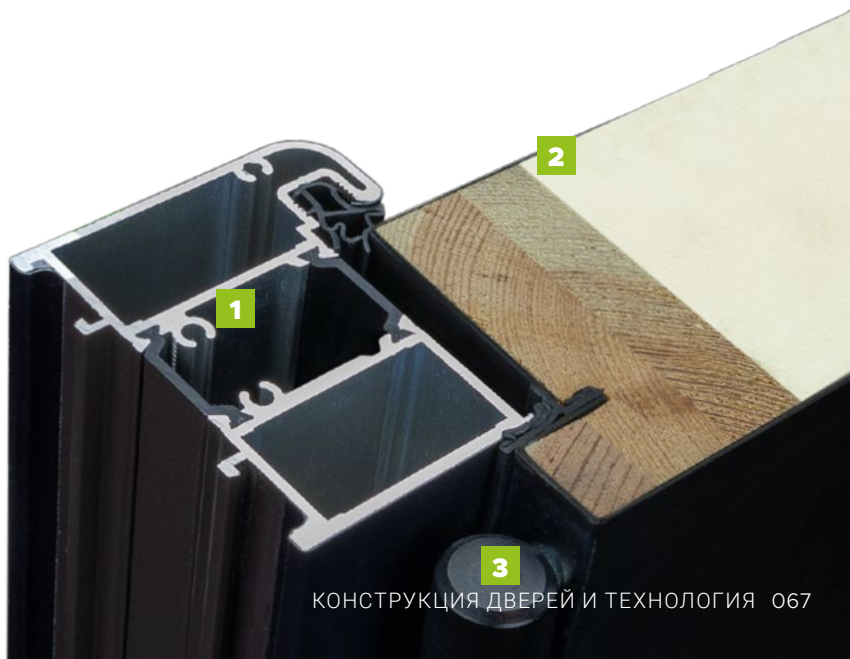

Optimum

Оптимальная линия наружных дверей, предназначенная для требовательных клиентов. Широкий спектр визуальных и технических решений в сочетании с превосходным соотношением цена-качество.

Коэффициент теплопроводности
 $U_d=0,85 \text{ W/m}^2\text{K}^*$

Ширина дверного
полотна

Коэффициент звукопроводимости
32dB*

Класс противозлоломности
RC2**

* только для дверей без остекления
**Согласно PN-EN 1627:2011. Только для цельных дверей и дверей с остеклением (P4) с рамой INOX (выборочные модели), оснащенные ручкой класса C, а также цилиндром класса C.

КОНСТРУКЦИЯ ДВЕРЕЙ

- 1 - Теплая дверная коробка Termo.
- 2 - Дверное полотно с уплотнителем, заполненное полиуретановой пеной с каркасом из клееного дерева.
- 3 - 3 петли 3D, регулируемые в трех плоскостях.
- 3 - 3 зацепа с регулируемым зажимом.
- 3 - Регулирование язычка.
- 3 - 3 противосъемных штыря.
- 3 - Верхние ригели (крюк-ригель).
- 3 - дополнительный верхний замок с цилиндром-ручкой (система одного ключа).
- 3 - Засов с главным замком и цилиндром (система одного ключа).
- 3 - Ручки Prime, Tahoma, Manitoba или Magnus.
- 3 - Нижние ригели (крюк-ригель).
- 3 - Створка с 4-сторонним притвором.
- 3 - Ветрозащита (предотвращает возможные задувания в пороговой части).
- 4 - Теплый порог, PVC/ALU с термическим барьером.