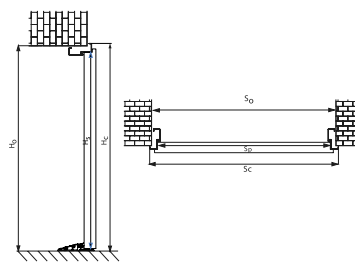

Размеры

Размеры двери IRON с симметричной коробкой

Размеры двери IRON с угловой коробкой

Размеры двери IRON с регулируемой коробкой

Размеры двери IRON с коробкой под портал

НАРУЖНЫЕ ДВЕРИ ДЛЯ КВАРТИРЫ

	ШИРИНА	ВЫСОТА СТВОРКИ В ПРИТВОРЕ H _s [MM]	ШИРИНА СТВОРКИ В ПРИТВОРЕ S _p [MM]	ОБЩАЯ ВЫСОТА КОРОБКИ H _c [MM]		ОБЩАЯ ШИРИНА КОРОБКИ S _c [MM]		ВЫСОТА ПРОЕМА В СТЕНЕ (ОТ ГОТОВОГО ПОЛА) H° [MM] Предусмотрен монтажный зазор 10 мм		ШИРИНА ПРОЕМА В СТЕНЕ (ОТ ГОТОВОГО ПОЛА) S° [MM] Предусмотрен монтажный зазор 20 мм			
				Угловая коробка	Симметричная коробка	Угловая коробка	Симметричная коробка	Угловая коробка	Симметричная коробка	Размер с подгонкой	Размер без подгонки	Симметричная коробка	
PROTECT	◀80N▶	2015	790	2072		873		2082		893			
	◀80▶	2015	840	2072		923		2082		943			
	◀90N▶	2015	890	2072		973		2082		993			
	◀90▶	2015	940	2072		1023		2082		1043			
	◀100▶	2015	1040	2072		1123		2082		1143			
IRON				Угловая коробка	Симметричная коробка	Угловая коробка	Симметричная коробка	Угловая коробка	Симметричная коробка	Угловая коробка			
										Размер с подгонкой	Размер без подгонки	Симметричная коробка	
	◀80N▶	2018	779	2094,5	2076	907	870	2064,5	2086	871	847	870	
	◀80▶	2018	829	2094,5	2076	957	920	2064,5	2086	921	897	940	
	◀90N▶	2018	879	2094,5	2076	1007	970	2064,5	2086	971	947	990	
	◀90▶	2018	929	2094,5	2076	1057	1020	2064,5	2086	1021	997	1040	
	◀100N▶	2018	979	2094,5	2076	1107	1070	2064,5	2086	1071	1047	1090	
	◀100▶	2018	1029	2094,5	2076	1157	1120	2064,5	2086	1121	1097	1140	
					Симметричная коробка	Коробка под портал	Симметричная коробка	Коробка под портал	Симметричная коробка	Коробка под портал	Регулируемая коробка		Коробка под портал
	◀80N▶	2018	779	2094,5	2076	907	870	2084,5	2086	890		890	
	◀80▶	2018	829	2094,5	2076	957	920	2084,5	2086	940		940	
	◀90N▶	2018	879	2094,5	2076	1007	970	2084,5	2086	990		990	
◀90▶	2018	929	2094,5	2076	1057	1020	2084,5	2086	1040		1040		
◀100N▶	2018	979	2094,5	2076	1107	1070	2084,5	2086	1090		1090		
◀100▶	2018	1029	2094,5	2076	1157	1120	2084,5	2086	1140		1140		