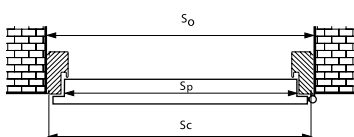

4

4

4

Размеры двери с коробкой «11», «12»,
алюминиево-композитной, TERMO и TERMO
PRESTIGE LUX

Размеры двери с коробкой ALU HYBRID

PREMIUM	ШИРИНА	ОБЩАЯ ВЫСОТА ДВЕРНОЙ КОРОБКИ H _к [MM]		ОБЩАЯ ШИРИНА ДВЕРНОЙ КОРОБКИ S _с [MM]		ВЫСОТА ПРОЕМА В СТЕНЕ (ОТ ГОТОВОГО ПОЛА) H° [MM] Предусмотрен монтажный зазор 10 мм			ШИРИНА ПРОЕМА В СТЕНЕ (ОТ ГОТОВОГО ПОЛА) S° [MM] Предусмотрен монтажный зазор 20 мм		
		ДВЕРНАЯ КОРОБКА 11,9	ДВЕРНАЯ КОРОБКА Termo	ДВЕРНАЯ КОРОБКА 11,9	ДВЕРНАЯ КОРОБКА Termo	11	ДВЕРНАЯ КОРОБКА 9	ДВЕРНАЯ КОРОБКА Termo	ДВЕРНАЯ КОРОБКА 11	ДВЕРНАЯ КОРОБКА 9	ДВЕРНАЯ КОРОБКА Termo
PREMIUM	◀70▶	2070	2080	810	825	2080	2050	2090	830	770	845
	◀80N▶	2070	2080	860	875	2080	2050	2090	880	820	895
	◀80▶	2070	2080	910	925	2080	2050	2090	930	870	945
	◀90N▶	2070	2080	960	975	2080	2050	2090	980	920	995
	◀90▶	2070	2080	1010	1025	2080	2050	2090	1030	970	1045
	◀100N▶	2070	2080	1060	1075	2080	2050	2090	1080	1020	1095
PREMIUM		ДВЕРНАЯ КОРОБКА Alu-Kompozyt		ДВЕРНАЯ КОРОБКА Alu-Kompozyt		ДВЕРНАЯ КОРОБКА Alu-Kompozyt		ДВЕРНАЯ КОРОБКА Alu-Kompozyt		ДВЕРНАЯ КОРОБКА Alu-Kompozyt	
	◀70▶	2070		813		2080		833			
	◀80N▶	2070		863		2080		883			
	◀80▶	2070		913		2080		933			
	◀90N▶	2070		963		2080		983			
	◀90▶	2070		1013		2080		1033			
	◀100N▶	2070		1063		2080		1083			
OPTIUM		ДВЕРНАЯ КОРОБКА 12	ДВЕРНАЯ КОРОБКА Termo	ДВЕРНАЯ КОРОБКА 12	ДВЕРНАЯ КОРОБКА Termo	ДВЕРНАЯ КОРОБКА 12	ДВЕРНАЯ КОРОБКА Termo	ДВЕРНАЯ КОРОБКА 12	ДВЕРНАЯ КОРОБКА Termo	ДВЕРНАЯ КОРОБКА 12	ДВЕРНАЯ КОРОБКА Termo
	◀70▶	2087	2100	836	861	2097	2110	856	881		
	◀80N▶	2087	2100	886	911	2097	2110	906	931		
	◀80▶	2087	2100	936	961	2097	2110	956	981		
	◀90N▶	2087	2100	986	1011	2097	2110	1006	1031		
	◀90▶	2087	2100	1036	1061	2097	2110	1056	1081		
	◀100N▶	2087	2100	1086	1111	2097	2110	1106	1131		
	◀100▶	2087	2100	1136	1161	2097	2110	1156	1181		
		ДВЕРНАЯ КОРОБКА Alu-Kompozyt		ДВЕРНАЯ КОРОБКА Alu-Kompozyt		ДВЕРНАЯ КОРОБКА Alu-Kompozyt		ДВЕРНАЯ КОРОБКА Alu-Kompozyt		ДВЕРНАЯ КОРОБКА Alu-Kompozyt	
	◀70▶	2087		840		2097		860			
	◀80N▶	2087		890		2097		910			
	◀80▶	2087		940		2097		960			
	◀90N▶	2087		990		2097		1010			
	◀90▶	2087		1040		2097		1060			
◀100N▶	2087		1090		2097		1110				
◀100▶	2087		1140		2097		1160				
TERMO PRESTIGE LUX		ДВЕРНАЯ КОРОБКА Termo		ДВЕРНАЯ КОРОБКА Termo		ДВЕРНАЯ КОРОБКА Termo		ДВЕРНАЯ КОРОБКА Termo		ДВЕРНАЯ КОРОБКА Termo	
	◀70▶	2100		883		2110		903			
	◀80N▶	2100		933		2110		953			
	◀80▶	2100		983		2110		1003			
	◀90N▶	2100		1033		2110		1053			
◀90▶	2100		1083		2110		1103				
ALU HYBRID		ДВЕРНАЯ КОРОБКА Termo		ДВЕРНАЯ КОРОБКА Termo		ДВЕРНАЯ КОРОБКА Termo		ДВЕРНАЯ КОРОБКА Termo		ДВЕРНАЯ КОРОБКА Termo	
	◀70▶	2100		914		2110		934			
	◀80N▶	2100		964		2110		984			
	◀80▶	2100		1014		2110		1034			
	◀90N▶	2100		1064		2110		1084			
	◀90▶	2100		1114		2110		1134			
	◀100N▶	2100		1164		2110		1184			
◀100▶	2100		1214		2110		1234				