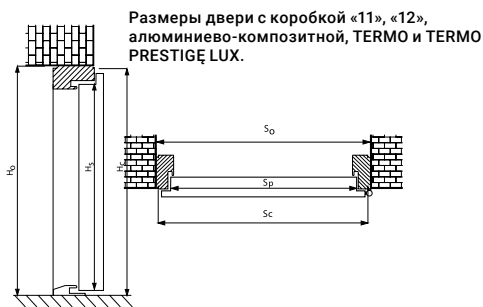

Модель 48
Посмотрите на странице 59

Модель 49
Посмотрите на странице 50

Модель 50
Посмотрите на странице 46, 56, 78

НАРУЖНЫЕ ДВЕРИ ДЛЯ ДОМА											
ШИРИНА	ВЫСОТА СТВОРКИ В ПРИТВОРЕ HS (ММ)	ШИРИНА СТВОРКИ В ПРИТВОРЕ SP (ММ)	ОБЩАЯ ВЫСОТА ДВЕРНОЙ КОРОБКИ HC (ММ)		ОБЩАЯ ШИРИНА ДВЕРНОЙ КОРОБКИ SC (ММ)		ВЫСОТА ПРОЕМА В СТЕНЕ (ОТ ГОТОВОГО ПОЛА) HO (ММ) <small>Предусмотрен монтажный зазор 10 мм</small>		ШИРИНА ПРОЕМА В СТЕНЕ (ОТ ГОТОВОГО ПОЛА) SO (ММ) <small>Предусмотрен монтажный зазор 20 мм</small>		
			Алюминиево-композитная дверная коробка		Алюминиево-композитная дверная коробка		Алюминиево-композитная дверная коробка		Алюминиево-композитная дверная коробка		PREMIUM
◀70▶	2018	727	2070		813		2080		833		
◀80N▶	2018	777	2070		863		2080		883		
◀80▶	2018	827	2070		913		2080		933		
◀90N▶	2018	877	2070		963		2080		983		
◀90▶	2018	927	2070		1013		2080		1033		
◀100N▶	2018	977	2070		1063		2080		1083		
◀100▶	2018	1027	2070		1113		2080		1133		
			Алюминиево-деревянная коробка		Алюминиево-деревянная коробка		Алюминиево-деревянная коробка		Алюминиево-деревянная коробка		PREMIUMplus ⁺
◀90▶	2018	941	2091		1036		2101		1056		
			ДВЕРНАЯ КОРОБКА 12	ДВЕРНАЯ КОРОБКА TERMO	ДВЕРНАЯ КОРОБКА 12	ДВЕРНАЯ КОРОБКА TERMO	ДВЕРНАЯ КОРОБКА 12	ДВЕРНАЯ КОРОБКА TERMO	ДВЕРНАЯ КОРОБКА 12	ДВЕРНАЯ КОРОБКА TERMO	OPTIMUM
◀70▶	2018	751	2087	2100	836	861	2097	2110	856	881	
◀80N▶	2018	801	2087	2100	886	911	2097	2110	906	931	
◀80▶	2018	851	2087	2100	936	961	2097	2110	956	981	
◀90N▶	2018	901	2087	2100	986	1011	2097	2110	1006	1031	
◀90▶	2018	951	2087	2100	1036	1061	2097	2110	1056	1081	
◀100N▶	2018	1001	2087	2100	1086	1111	2097	2110	1106	1131	
◀100▶	2018	1051	2087	2100	1136	1161	2097	2110	1156	1181	
			Алюминиево-композитная дверная коробка		Алюминиево-композитная дверная коробка		Алюминиево-композитная дверная коробка		Алюминиево-композитная дверная коробка		TERMO PRESTIGE LUX
◀70▶	2018	751	2087		840		2097		860		
◀80N▶	2018	801	2087		890		2097		910		
◀80▶	2018	851	2087		940		2097		960		
◀90N▶	2018	901	2087		990		2097		1010		
◀90▶	2018	951	2087		1040		2097		1060		
◀100N▶	2018	1001	2087		1090		2097		1110		
◀100▶	2018	1051	2087		1140		2097		1160		
			ДВЕРНАЯ КОРОБКА TERMO		ДВЕРНАЯ КОРОБКА TERMO		ДВЕРНАЯ КОРОБКА TERMO		ДВЕРНАЯ КОРОБКА TERMO		ALU HYBRID
◀70▶	2015	768	2100		883		2110		903		
◀80N▶	2015	818	2100		933		2110		953		
◀80▶	2015	868	2100		983		2110		1003		
◀90N▶	2015	918	2100		1033		2110		1053		
◀90▶	2015	968	2100		1083		2110		1103		
			ДВЕРНАЯ КОРОБКА TERMO		ДВЕРНАЯ КОРОБКА TERMO		ДВЕРНАЯ КОРОБКА TERMO		ДВЕРНАЯ КОРОБКА TERMO		ALU HYBRID
◀70▶	2005	778	2100		912		2110		934		
◀80N▶	2005	828	2100		962		2110		984		
◀80▶	2005	878	2100		1012		2110		1034		
◀90N▶	2005	928	2100		1062		2110		1084		
◀90▶	2005	978	2100		1112		2110		1134		
◀100N▶	2005	1028	2100		1162		2110		1184		
◀100▶	2005	1078	2100		1212		2110		1234		