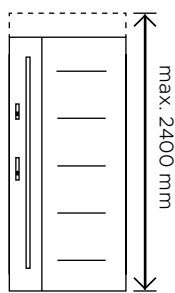

УВЕЛИЧЕНИЕ ВЫСОТЫ ДВЕРЕЙ

Описание

Максимальная высота двери вместе с дверной коробкой (Hc) до 2400 мм. Доступно исключительно с коробкой Termo. Касается дверей одностворчатых и дверей с боковым остеклением.