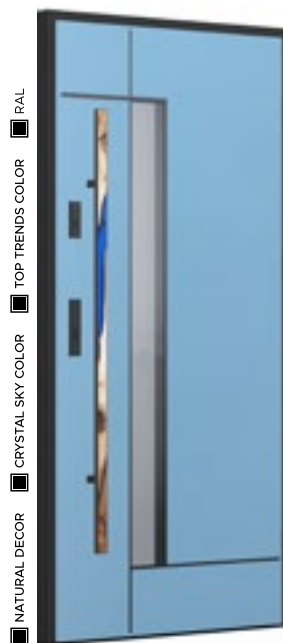

Future INOX

☒ NATURAL DECOR ☒ CRYSTAL SKY COLOR ☒ TOP TRENDS COLOR ☒ RAL

Модель FI15

TOP TRENDS COLOR
BLUE MIST

ВСТАВКА
BLACK

РУЧКА-ПОРУЧЕНЬ
SLIM SPACE