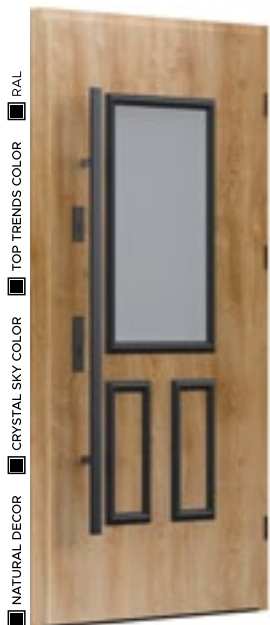

■ NATURAL DECOR ■ CRYSTAL SKY COLOR ■ TOP TRENDS COLOR ■ RAL

Модель RL3b

NATURAL DECOR
ДУБ WOODDEC TURNER
РУЧКА-ПОРУЧЕНЬ
BETA