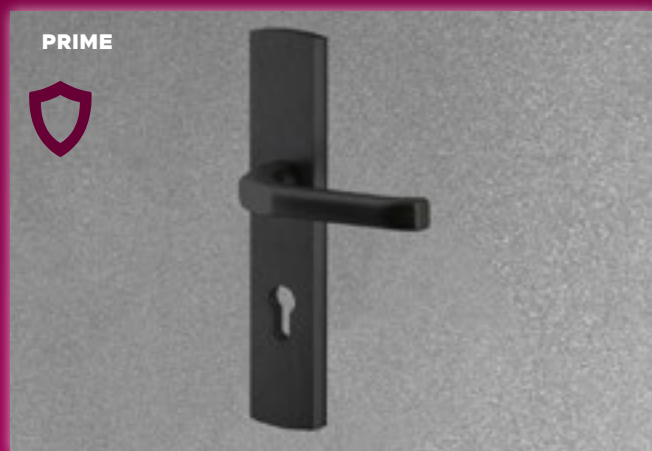

*размер указан для кармана петли

Ручки открывают двери в целом мире. В нашем предложении каждый найдет индивидуальный дизайн для своей модели двери.

СДЕЛАЙТЕ СВОЮ КВАРТИРУ ОТЛИЧНОЙ ОТ ДРУГИХ

Сделайте ее другой благодаря возможности использования декоративных ламели на дверях IRON и PROTECT, изготовленных из листового металла. Ламели крепятся с внешней стороны (только для дверей, открываемых внутрь), на выбор цвета из палитры Natural Deco (базовые цвета).