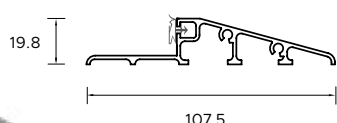

Premium Termo

Базовая линия наружных дверей с хорошими техническими параметрами.
Множество вариантов моделей и оснащения в сочетании с привлекательной ценой.

Термоизоляция
 $U_d=0,98 \text{ W/m}^2\text{K}^*$

54 mm
толщина дверного
полотна

* только для дверей без остекления

* Согласно PN-EN 1627:2011. Только для цельных дверей и дверей с остеклением (P4) с рамой INOX (выборочные модели), оснащенные ручкой класса C, а также цилиндром класса C

КОНСТРУКЦИЯ ДВЕРЕЙ

- 1 - Теплая дверная коробка Termo с уплотнителем (за доплату).
- 2 - Дверное полотно с уплотнителем, заполненное полиуретановой пеной и каркасом из клееного дерева.
- 3 - 3 петли 3D регулируемые в трех плоскостях.
- 4 - Декоративные заглушки на петли.
- 5 - 3 крепления с регулируемым зажимом.
- 6 - Регуляция язычка.
- 7 - 3 противосъёмных штыря.
- 8 - Верхний ригель (крюк).
- 9 - Дополнительный верхний замок с ручкой-цилиндром (система одного ключа).
- 10 - Засов с главным замком и цилиндром (система одного ключа).
- 11 - Ручка Prime, Tahoma, Manitoba или Magnus.
- 12 - Нижний ригель (крюк).
- 13 - Уплотнительная щетка.
- 14 - Порог ПВХ или Алюминий с уплотнителем.
- 15 - Ветрозащита (предотвращает возможные задувания в пороговой части).

4