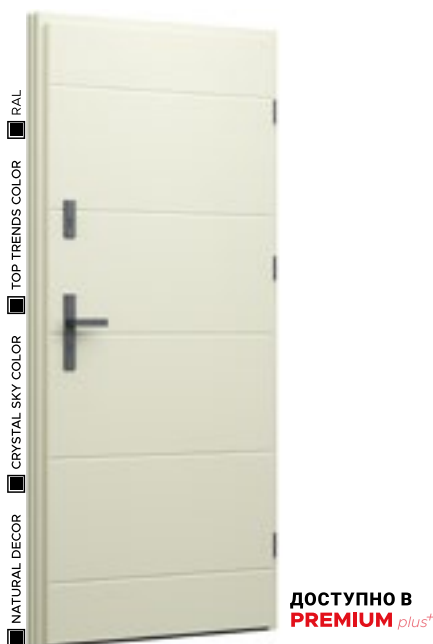

Модель 1

NATURAL DECOR
 ДУБ WOODEC TURNER
 РУЧКА
 ТАНОМА

Модель 13

NATURAL DECOR
 ОРЕХ
 РУЧКА-ПОРУЧЕНЬ
 БЕТА

Модель 14

CRYSTAL SKY COLOR
 MOSS
 РУЧКА-ПОРУЧЕНЬ
 АЛФА

Модель 26c

CRYSTAL SKY COLOR
 LIMESTONE
 РУЧКА
 ТАНОМА