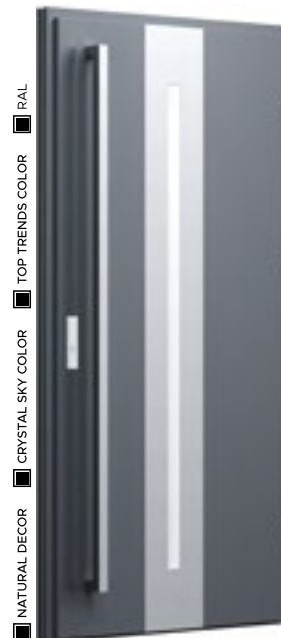

Модель 25с

NATURAL DECOR
 ДУБ WOODEC TOFFEE
 ОСТЕКЛЕНИЕ
 ВЫПУКЛОЕ
 ВСТАВКА
 BLACK
 РУЧКА
 МАНИТОВА

NATURAL DECOR
 CRYSTAL SKY COLOR
 TOP TRENDS COLOR
 RAL

Модель 26

CRYSTAL SKY COLOR
 GREY ALUMINIUM
 ОСТЕКЛЕНИЕ
 СТАНДАРТ
 ВСТАВКА
 INOX
 РУЧКА-ПОРУЧЕНЬ
 БЕТА