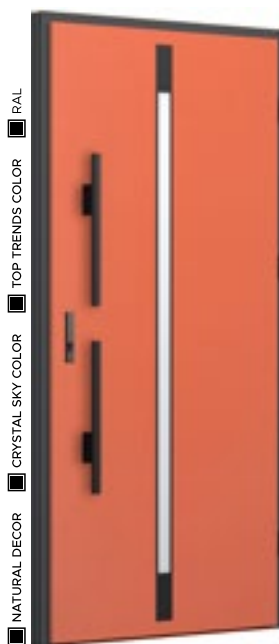

☒ NATURAL DECOR
☒ CRYSTAL SKY COLOR
☒ TOP TRENDS COLOR
☒ RAL

Модель FI05a

TOP TRENDS COLOR
SWEET APRICOT
ОСТЕКЛЕНИЕ
СТАНДАРТ
ВСТАВКА
BLACK
РУЧКА-ПОРУЧЕНЬ
DUO BLACK