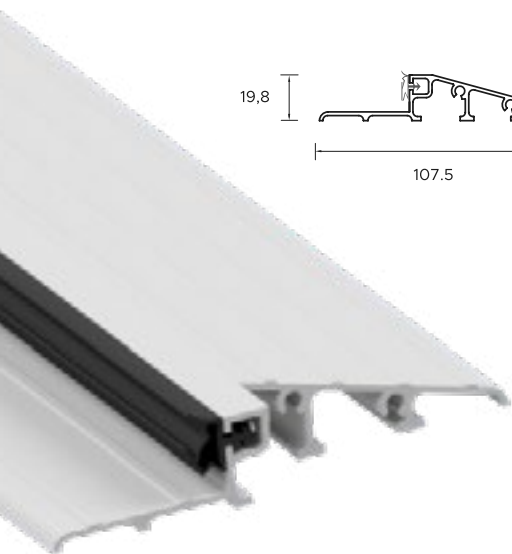

Толщина дверного полотна

Звукоизоляция
38dB

Класс противозломности
RC2 либо RC3

КОНСТРУКЦИЯ ДВЕРИ

- ✓ - Симметричная дверная коробка, регулируемая широким либо стандартным наличником, изнутри широкий либо стандартный наличник.
- ✓ - Дверное полотно с уплотнителем, многослойной вставкой и каркасом из клееного дерева.
- ✓ - 3 петли 3D регулируемые в трех плоскостях.
- ✓ - Декоративные заглушки на петли.
- ✓ - 3 крепления с регулируемым зажимом.
- ✓ - Регуляция язычка
- ✓ - 6 противосъёмных штырей.
- ✓ - Верхний и нижний ригели (крюк и ригель-крюк)
- ✓ - Дополнительный верхний замок с ручкой-цилиндром (система одного ключа)
- ✓ - Засов с главным замком и цилиндром (система одного ключа)
- ✓ - Ручка ALASKA.
- ✓ - Алюминиевый порог с уплотнителем.