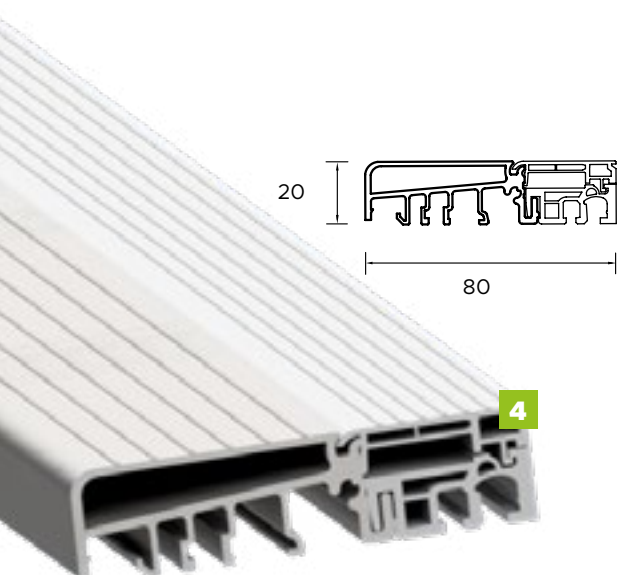

КОНСТРУКЦИЯ ДВЕРЕЙ

- Тёплая дверная коробка Termo Prestige с двумя уплотнителями и термоизоляционным вкладышем в каждом отсеке. **1**
- Дверное крыло с уплотнителем, заполненное полиуретановой пеной и каркасом из клееного дерева. **2**
- 3 петли 3D, регулируемые в трех плоскостях. **3**
- 3 крепления с регулируемым зажимом.
- 6 противосъемных штырей.
- Верхние ригели управляются ключом с дополнительным верхним язычком.
- Ручка-цилиндр либо двусторонний цилиндр.
- Засов с главным замком и центральным язычком.
- Дверная ручка Prime, Tahoma, Manitoba или Magnus.
- Нижние ригели управляются ключом с дополнительным нижним язычком.
- Створка с 4-сторонним притвором.
- Автоматически спадающая уплотнительная планка.
- Ветрозащита (предотвращает возможные задувания в пороговой части).
- Теплый порог ПВХ/Алюминий с термическим барьером. **4**