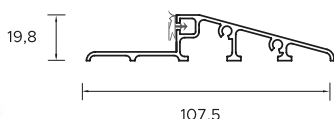

Толщина дверного полотна

Звукоизоляция
38dB

Класс противозломности
RC2 либо RC3

КОНСТРУКЦИЯ ДВЕРИ

- ✓ - Симметричная дверная коробка, регулируемая широким либо стандартным наличником, изнутри широкий либо стандартный наличник.
- ✓ - Дверное полотно с уплотнителем, многослойной вставкой и каркасом из клееного дерева.
- ✓ - 3 петли 3D регулируемые в трех плоскостях.
- ✓ - Декоративные заглушки на петли.
- ✓ - 3 крепления с регулируемым зажимом.
- ✓ - Регуляция язычка
- ✓ - 6 противосъёмных штырей.
- ✓ - Верхний и нижний ригели (крюк и ригель-крюк)
- ✓ - Дополнительный верхний замок с ручкой-цилиндром (система одного ключа)
- ✓ - Засов с главным замком и цилиндром (система одного ключа)
- ✓ - Ручка ALASKA.
- ✓ - Алюминиевый порог с уплотнителем.