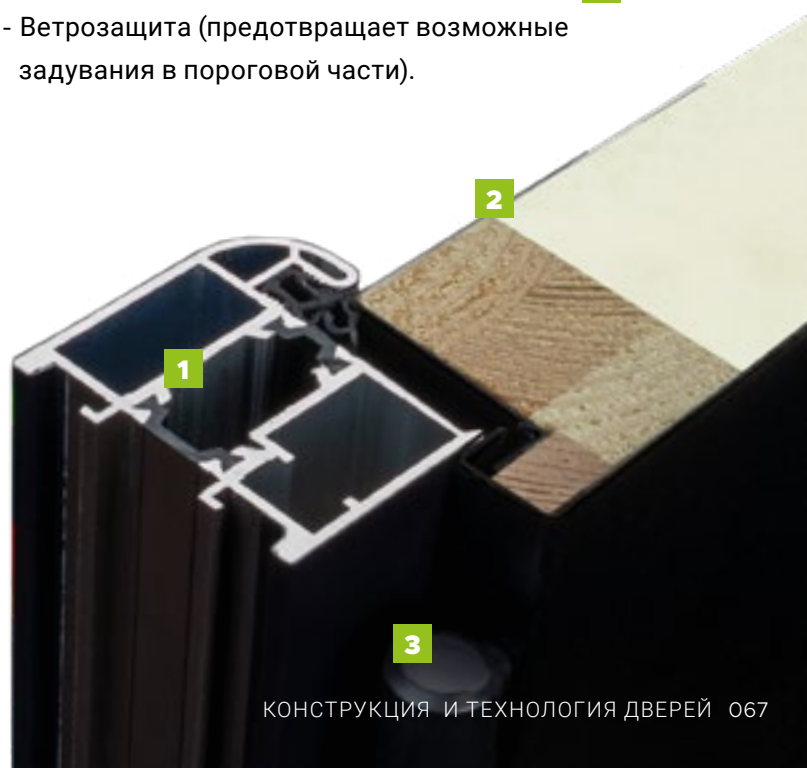

Premium Termo

Базовая линия наружных дверей с хорошими техническими параметрами.
Множество вариантов моделей и оснащения в сочетании с привлекательной ценой.

Термоизоляция
 $U_d=0,98 \text{ W/m}^2\text{K}^*$

54 mm
толщина дверного
полотна

* только для дверей без остекления

* Согласно PN-EN 1627:2011. Только для цельных дверей и дверей с остеклением (P4) с рамой INOX (выборочные модели), оснащенные ручкой класса C, а также цилиндром класса C

КОНСТРУКЦИЯ ДВЕРЕЙ

- 1 - Теплая дверная коробка Termo с уплотнителем (за доплату).
- 2 - Дверное полотно с уплотнителем, заполненное полиуретановой пеной и каркасом из клееного дерева.
- 3 - 3 петли 3D регулируемые в трех плоскостях.
- 4 - Декоративные заглушки на петли.
- 5 - 3 крепления с регулируемым зажимом.
- 6 - Регуляция язычка.
- 7 - 3 противосъёмных штыря.
- 8 - Верхний ригель (крюк).
- 9 - Дополнительный верхний замок с ручкой-цилиндром (система одного ключа).
- 10 - Засов с главным замком и цилиндром (система одного ключа).
- 11 - Ручка Prime, Tahoma, Manitoba или Magnus.
- 12 - Нижний ригель (крюк).
- 13 - Уплотнительная щетка.
- 14 - Порог ПВХ или Алюминий с уплотнителем.
- 15 - Ветрозащита (предотвращает возможные задувания в пороговой части).

4

4

4