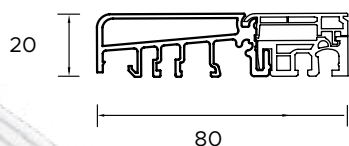

Термоизоляция
 $U_d = 0,88 \text{ W/m}^2\text{K}^*$

64 mm
толщина дверного
полотна

* только для дверей без остекления
* Согласно PN-EN 1627:2011. Только для цельных дверей и дверей с остеклением (P4) с рамой INOX (выборочные модели), оснащенные ручкой класса C, а также цилиндром класса C

КОНСТРУКЦИЯ ДВЕРЕЙ

- 1 - Теплая алюминиево-деревянная дверная коробка.
- 2 - Дверное полотно с утеплителем, заполненное полиуретановой пеной с каркасом из клееного дерева.
- 3 - 3 петли 3D, регулируемые в трех плоскостях.
- декоративные накладки на петли.
- 3 крепления с регулируемым зажимом.
- Регулирование язычка.
- 3 противосъемных штыря.
- Верхние ригели (ригель-крюк).
- Дополнительный верхний замок с ручкой-цилиндром.
- Засов с главным замком и цилиндром (система одного ключа).
- Ручки Tahoma.
- Нижние ригели (ригель-крюк).
- Створка с 4-сторонним притвором.
- 4 - Теплый порог ПВХ/Алюминий с термическим барьером.