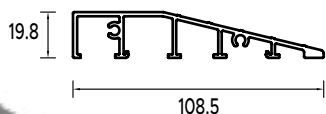

НОВИНКА

Premium *plus*⁺

Новая технологическая линия основана на теплой алюминиево-деревянной коробке и полотне толщиной 64 мм, заполненном полиуретановой пеной. Сочетание этих особенностей обеспечило двери этой серии превосходными параметрами теплопередачи на уровне 0,88 W/m²K. Двери имеют более высокий, расширенный стандарт комплектации: многозапорный замок с крючками и засовами, теплый порог, современную ручку в двух цветах – Black и Inox, а также стеклопакет (в моделях с остеклением) в топовом цвете Dark Grey с теплой черной междустекольной рамкой.