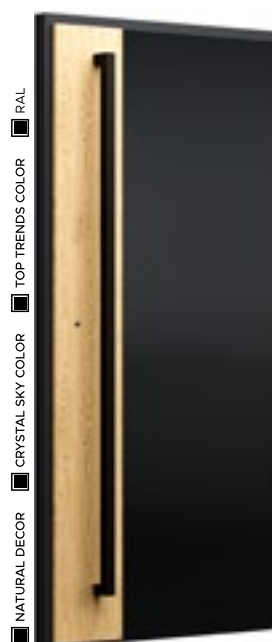

GLASS FRONT

Модель GF07

TOP TRENDS COLOR
SAGE
ВСТАВКА
LACOBEL
РУЧКА-ПОРУЧЕНЬ
ALFA

Модель GF06

CRYSTAL SKY COLOR
RUSTY BRONZE
ВСТАВКА
LACOBEL
РУЧКА-ПОРУЧЕНЬ
POCKET SLIM LACOBEL

Модель GF05

TOP TRENDS COLOR
SAGE
ВСТАВКА
LACOBEL
РУЧКА-ПОРУЧЕНЬ
STRIPE