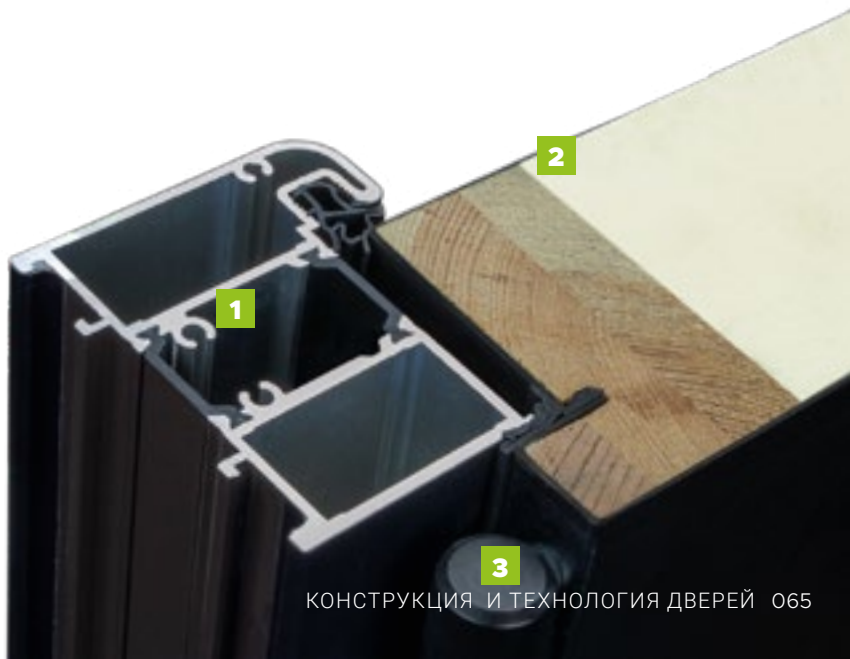

Optimum Thermo

Оптимальная линия наружных дверей, предназначенная для требовательных клиентов.

Широкий спектр визуальных и технических решений в сочетании с превосходным соотношением цена-качество.

Термоизоляция
 $U_d=0,85 \text{ W/m}^2\text{K}^*$

76 mm
толщина дверного
полотна

Звукоизоляция
30dB*

Класс
противовзломности
RC2**

* только для дверей без остекления

* Согласно PN-EN 1627:2011. Только для цельных дверей и дверей с остеклением (P4) с рамой INOX (выборочные модели), оснащенные ручкой класса C, а также цилиндром класса C

КОНСТРУКЦИЯ ДВЕРЕЙ

- 1 - Теплая дверная коробка Thermo.
- 2 - Дверное полотно с утеплителем, заполненное полиуретановой пеной с каркасом из клееного дерева.
- 3 - 3 петли 3D, регулируемые в трех плоскостях.
- 3 - 3 крепления с регулируемым зажимом.
- 3 - Регулирование язычка.
- 3 - 3 противосъемных штыря.
- 3 - Верхние ригели (ригель-крюк).
- 3 - Дополнительный верхний замок с ручкой-цилиндром (система одного ключа).
- 3 - Засов с главным замком и цилиндром (система одного ключа).
- 3 - Ручки Prime, Tahoma, Manitoba или Magnus.
- 3 - Нижние ригели (ригель-крюк).
- 3 - Створка с 4-сторонним притвором.
- 3 - Ветрозащита (предотвращает возможные задувания в пороговой части).
- 4 - Теплый порог ПВХ/Алюминий с термическим барьером.