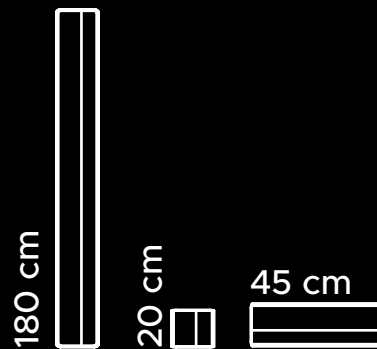

ДОСТУПНЫЕ ВЕРСИИ

BLACK

ДОСТУПНЫЕ ОПЦИИ

КНОПКА

ДОСТУПНЫЕ ЗАПОЛНЕНИЯ

ЧЕРНЫЙ С УГЛУБЛЕНИЕМ

SLIMPOCKET

Ручка-поручень установлена вровень с полотном дверей.
Доступна в размерах 20 см, 45 см и 180 см.
В цветах: INOX и Black

Черная ручка-поручень с выемкой под стекло доступна
в версии 45 см в цветах Inox и Black. Оснащена
считывателем отпечатков пальцев и LED-подсветкой.

BLACK