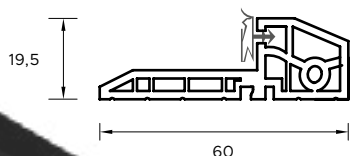

Premium Termo

Базовая линия наружных дверей с хорошими техническими параметрами.
Множество вариантов моделей и оснащения в сочетании с привлекательной ценой.

Термоизоляция
 $U_d=0,98 \text{ W/m}^2\text{K}^*$

54 mm
толщина дверного
полотна

* только для дверей без остекления

* Согласно PN-EN 1627:2011. Только для цельных дверей и дверей с остеклением (P4) с рамой INOX (выборочные модели), оснащенные ручкой класса C, а также цилиндром класса C

КОНСТРУКЦИЯ ДВЕРЕЙ

- 1 - Теплая дверная коробка Termo с уплотнителем (за доплату).
- 2 - Дверное полотно с уплотнителем, заполненное полиуретановой пеной и каркасом из клееного дерева.
- 3 - 3 петли 3D регулируемые в трех плоскостях.
- 4 - Декоративные заглушки на петли.
- 5 - 3 крепления с регулируемым зажимом.
- 6 - Регуляция язычка.
- 7 - 3 противосъёмных штыря.
- 8 - Верхний ригель (крюк).
- 9 - Дополнительный верхний замок с ручкой-цилиндром (система одного ключа).
- 10 - Засов с главным замком и цилиндром (система одного ключа).
- 11 - Ручка Prime, Tahoma, Manitoba или Magnus.
- 12 - Нижний ригель (крюк).
- 13 - Уплотнительная щетка.
- 14 - Порог ПВХ или Алюминий с уплотнителем.
- 15 - Ветрозащита (предотвращает возможные задувания в пороговой части).

4

4

4