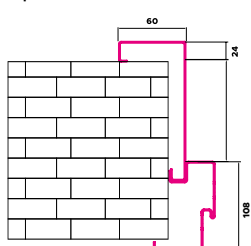

Портал с регулируемой коробкой **IRON**