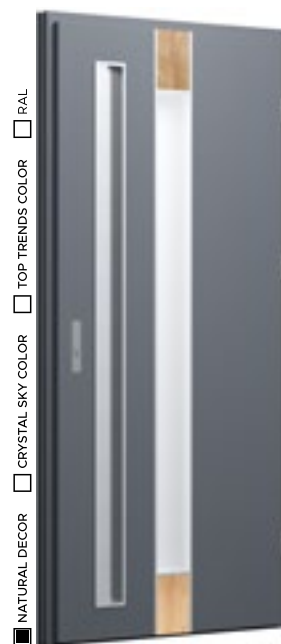

Модель FI06a

NATURAL DECOR
ШЕЛКОВЫЙ АНТРАЦИТ
ОСТЕКЛЕНИЕ
СТАНДАРТ
ВСТАВКА
INOX
РУЧКА-ПОРУЧЕНЬ
POCKET