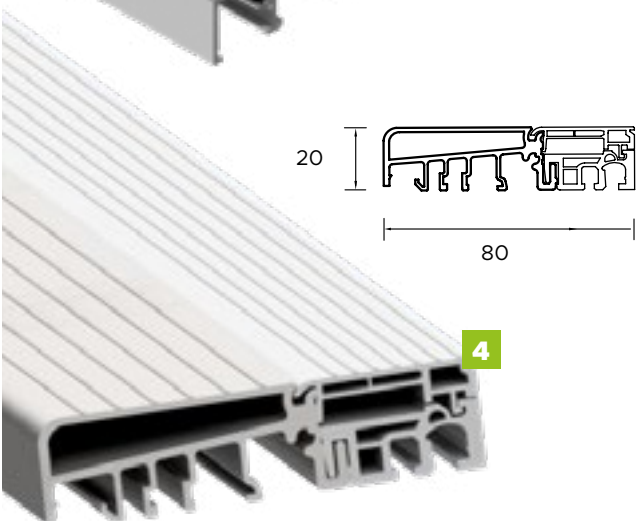

КОНСТРУКЦИЯ ДВЕРЕЙ

- 1 - Теплая дверная коробка Thermo.
- 2 - Дверное полотно с утеплителем, заполненное полиуретановой пеной с каркасом из клееного дерева.
- 3 - 3 петли 3D, регулируемые в трех плоскостях.
- 3 - 3 крепления с регулируемым зажимом.
- 3 - Регулирование язычка.
- 3 - 3 противосъемных штыря.
- 3 - Верхние ригели (ригель-крюк).
- 3 - Дополнительный верхний замок с ручкой-цилиндром (система одного ключа).
- 3 - Засов с главным замком и цилиндром (система одного ключа).
- 3 - Ручки Prime, Tahoma, Manitoba или Magnus.
- 3 - Нижние ригели (ригель-крюк).
- 3 - Створка с 4-сторонним притвором.
- 3 - Ветрозащита (предотвращает возможные задувания в пороговой части).
- 4 - Теплый порог ПВХ/Алюминий с термическим барьером.