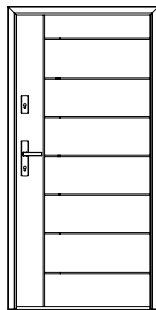

Модель 42
Посмотрите на странице 59