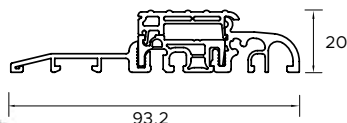

Термоизоляция
 $U_d=0,54 \text{ W/m}^2\text{K}^*$

86 mm
толщина дверного
полотна

Звукоизоляция
30dB*

Класс
противовзломности
RC2**

* только для дверей без остекления

* Согласно PN-EN 1627:2011. Только для цельных дверей и дверей с остеклением (P4) с рамой INOX (выборочные модели), оснащенные ручкой класса C, а также цилиндром класса C

КОНСТРУКЦИЯ ДВЕРЕЙ

- 1 - Теплая дверная коробка ALU HYBRID с вставкой XPS, улучшающей термические характеристики. **1**
- 2 - Створка дверей из композита стекловолокна с углеродной структурой, заполненные полиуретановой пеной и композитный каркас. **2**
- 3 - Створки дверей вровень с дверной коробкой с обеих сторон. **3**
- 4 - Створка двери с периферийным уплотнением и дополнительным маскирующим уплотнителем.
- 5 - Три завеса 3D, регулируемые в трех плоскостях.
- 6 - 8-ригельное запирание двери (ригель-крюк).
- 7 - Верхние и нижние ригели управляются централизованно главным замком.
- 8 - Зажимная планка по всей высоте дверной коробки.
- 9 - Ручка LAVA.
- 10 - Противовзломная ручка-цилиндр либо двусторонний цилиндр (класс противовзломности „D”).
- 11 - Персонализированный ключ WIKED.
- 12 - Минималистические розетки округлой формы (в дверях с ручкой-поручнем).
- 13 - Тёплый порог ПВХ/Алюминий с термической перегородкой. **4**