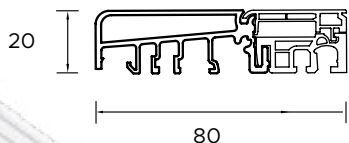

КОНСТРУКЦИЯ ДВЕРЕЙ

- 1 - Теплая дверная коробка Thermo.
- 2 - Дверное полотно с утеплителем, заполненное полиуретановой пеной с каркасом из клееного дерева.
- 3 - 3 петли 3D, регулируемые в трех плоскостях.
- 3 - 3 крепления с регулируемым зажимом.
- 3 - Регулирование язычка.
- 3 - 3 противосъемных штыря.
- 3 - Верхние ригели (ригель-крюк).
- 3 - Дополнительный верхний замок с ручкой-цилиндром (система одного ключа).
- 3 - Засов с главным замком и цилиндром (система одного ключа).
- 3 - Ручки Prime, Tahoma, Manitoba или Magnus.
- 3 - Нижние ригели (ригель-крюк).
- 3 - Створка с 4-сторонним притвором.
- 3 - Ветрозащита (предотвращает возможные задувания в пороговой части).
- 4 - Теплый порог ПВХ/Алюминий с термическим барьером.