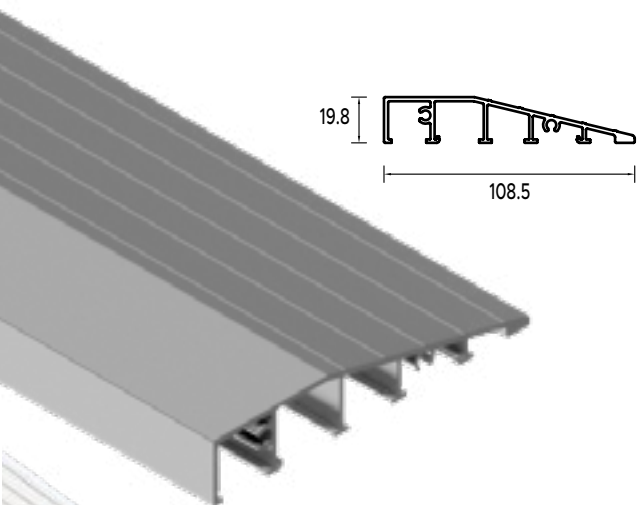

НОВИНКА

Premium *plus*⁺

Новая технологическая линия основана на теплой алюминиево-деревянной коробке и полотне толщиной 64 мм, заполненном полиуретановой пеной. Сочетание этих особенностей обеспечило двери этой серии превосходными параметрами теплопередачи на уровне 0,88 W/m²K. Двери имеют более высокий, расширенный стандарт комплектации: многозапорный замок с крючками и засовами, теплый порог, современную ручку в двух цветах – Black и Inox, а также стеклопакет (в моделях с остеклением) в топовом цвете Dark Grey с теплой черной междустекольной рамкой.