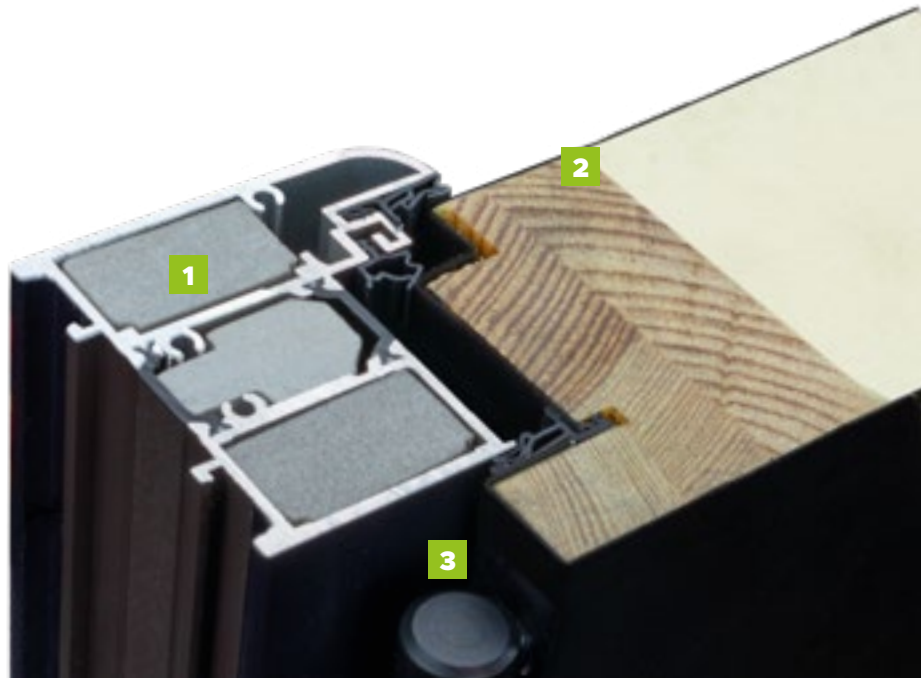

КОНСТРУКЦИЯ ДВЕРЕЙ

- Тёплая дверная коробка Termo Prestige с двумя уплотнителями и термоизоляционным вкладышем в каждом отсеке. **1**
- Дверное крыло с уплотнителем, заполненное полиуретановой пеной и каркасом из клееного дерева. **2**
- 3 петли 3D, регулируемые в трех плоскостях. **3**
- 3 крепления с регулируемым зажимом.
- 6 противосъемных штырей.
- Верхние ригели управляются ключом с дополнительным верхним язычком.
- Ручка-цилиндр либо двусторонний цилиндр.
- Засов с главным замком и центральным язычком.
- Дверная ручка Prime, Tahoma, Manitoba или Magnus.
- Нижние ригели управляются ключом с дополнительным нижним язычком.
- Створка с 4-сторонним притвором.
- Автоматически спадающая уплотнительная планка.
- Ветрозащита (предотвращает возможные задувания в пороговой части).
- Теплый порог ПВХ/Алюминий с термическим барьером. **4**