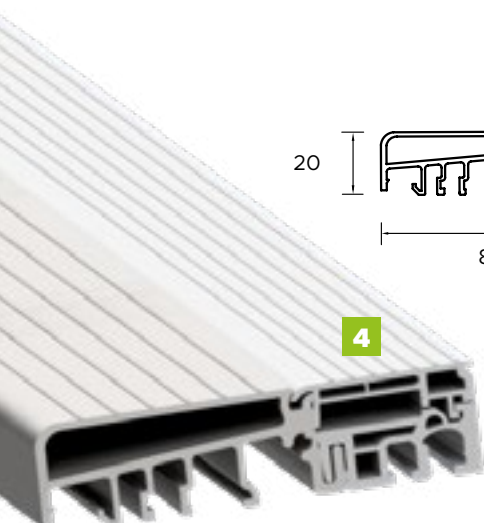

Термоизоляция
 $U_d = 0,88 \text{ W/m}^2\text{K}^*$

64 mm
толщина дверного
полотна

* только для дверей без остекления
* Согласно PN-EN 1627:2011. Только для цельных дверей и дверей с остеклением (P4) с рамой INOX (выборочные модели), оснащенные ручкой класса C, а также цилиндром класса C

КОНСТРУКЦИЯ ДВЕРЕЙ

- 1 - Теплая алюминиево-деревянная дверная коробка.
- 2 - Дверное полотно с утеплителем, заполненное полиуретановой пеной с каркасом из клееного дерева.
- 3 - 3 петли 3D, регулируемые в трех плоскостях.
- декоративные накладки на петли.
- 3 крепления с регулируемым зажимом.
- Регулирование язычка.
- 3 противосъемных штыря.
- Верхние ригели (ригель-крюк).
- Дополнительный верхний замок с ручкой-цилиндром.
- Засов с главным замком и цилиндром (система одного ключа).
- Ручки Tahoma.
- Нижние ригели (ригель-крюк).
- Створка с 4-сторонним притвором.
- 4 - Теплый порог ПВХ/Алюминий с термическим барьером.