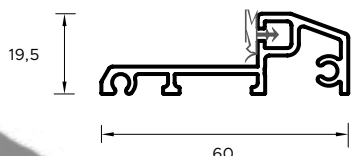

Premium Termo

Базовая линия наружных дверей с хорошими техническими параметрами.
Множество вариантов моделей и оснащения в сочетании с привлекательной ценой.

Термоизоляция
 $U_d=0,98 \text{ W/m}^2\text{K}^*$

54 mm
толщина дверного
полотна

* только для дверей без остекления

* Согласно PN-EN 1627:2011. Только для цельных дверей и дверей с остеклением (P4) с рамой INOX (выборочные модели), оснащенные ручкой класса C, а также цилиндром класса C

КОНСТРУКЦИЯ ДВЕРЕЙ

- 1 - Теплая дверная коробка Termo с уплотнителем (за доплату).
- 2 - Дверное полотно с уплотнителем, заполненное полиуретановой пеной и каркасом из клееного дерева.
- 3 - 3 петли 3D регулируемые в трех плоскостях.
- 4 - Декоративные заглушки на петли.
- 5 - 3 крепления с регулируемым зажимом.
- 6 - Регуляция язычка.
- 7 - 3 противосъёмных штыря.
- 8 - Верхний ригель (крюк).
- 9 - Дополнительный верхний замок с ручкой-цилиндром (система одного ключа).
- 10 - Засов с главным замком и цилиндром (система одного ключа).
- 11 - Ручка Prime, Tahoma, Manitoba или Magnus.
- 12 - Нижний ригель (крюк).
- 13 - Уплотнительная щетка.
- 14 - Порог ПВХ или Алюминий с уплотнителем.
- 15 - Ветрозащита (предотвращает возможные задувания в пороговой части).

4

4

4