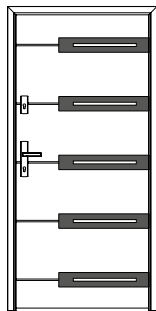

Модель 39
Посмотрите на странице 53