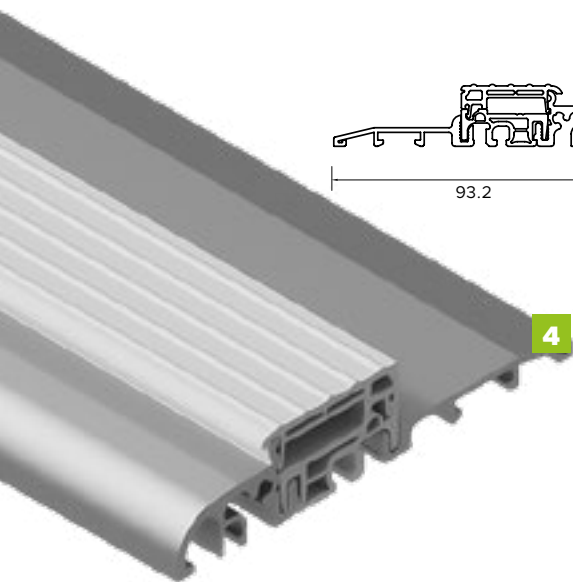

Термоизоляция
 $U_d=0,54 \text{ W/m}^2\text{K}^*$

86 mm
толщина дверного
полотна

Звукоизоляция
30dB*

Класс
противовзломности
RC2**

* только для дверей без остекления

* Согласно PN-EN 1627:2011. Только для цельных дверей и дверей с остеклением (P4) с рамой INOX (выборочные модели), оснащенные ручкой класса C, а также цилиндром класса C

КОНСТРУКЦИЯ ДВЕРЕЙ

- 1 - Теплая дверная коробка ALU HYBRID с вставкой XPS, улучшающей термические характеристики. **1**
- 2 - Створка дверей из композита стекловолокна с углеродной структурой, заполненные полиуретановой пеной и композитный каркас. **2**
- 3 - Створки дверей вровень с дверной коробкой с обеих сторон. **3**
- 4 - Створка двери с периферийным уплотнением и дополнительным маскирующим уплотнителем.
- 5 - Три завеса 3D, регулируемые в трех плоскостях.
- 6 - 8-ригельное запирание двери (ригель-крюк).
- 7 - Верхние и нижние ригели управляются централизованно главным замком.
- 8 - Зажимная планка по всей высоте дверной коробки.
- 9 - Ручка LAVA.
- 10 - Противовзломная ручка-цилиндр либо двусторонний цилиндр (класс противовзломности „D”).
- 11 - Персонализированный ключ WIKED.
- 12 - Минималистические розетки округлой формы (в дверях с ручкой-поручнем).
- 13 - Тёплый порог ПВХ/Алюминий с термической перегородкой. **4**