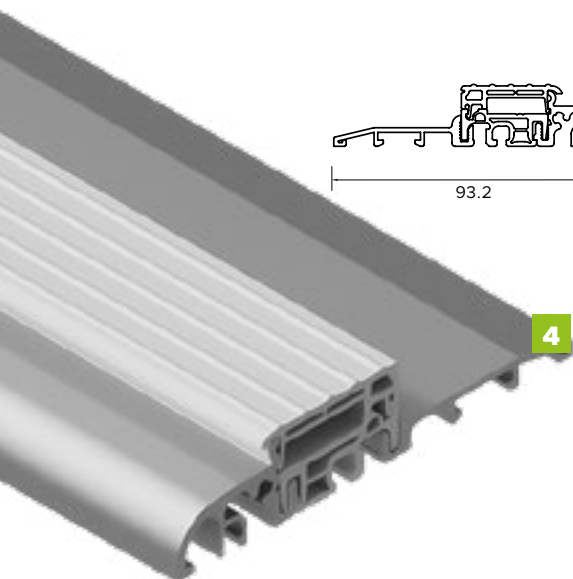

ALU HYBRID

Die gegenzuglosen Türflügel ALU HYBRID von WIKED kombinieren zwei bewährte Technologien - eine robuste, warme und schlanke Aluminiumzarge sowie einen äußerst strapazierfähigen Verbundwerkstoff aus Glasfaser mit einer Kohlefaserbeschichtung mit hervorragenden thermischen und statischen Eigenschaften, der den Kern des Türflügels bildet. Diese Technologie ermöglicht die Herstellung von beidseitig gegenzuglosen Türen, wobei das Türblatt aus zwei Aluminiumplatten besteht und ein Produkt höchster Qualität bildet.

DIE KONSTRUKTION DER TÜR

- Eine warme ALU-HYBRID-Zarge mit XPS-Einsatz zur Verbesserung der Wärmeisolierung. **1**
- Türblatt aus einem Verbundwerkstoff aus Glasfaser mit Carbonstruktur, gefüllt mit Polyurethanschaum und einem Rahmen aus Verbundwerkstoff. **2**
- Beidseitig gegenzugelassenes Türblatt. **3**
- Türblatt mit umlaufender Dichtung und zusätzlicher Abdeckdichtung.
- Drei in drei Ebenen verstellbare 3D-Scharniere.
- Einsteckschloss mit 8 Riegelbolzen (Hakenbolzen).
- Zentral gesteuerte Verriegelung oben und unten durch das Hauptschloss.
- Anschlagleiste über die gesamte Höhe der Zarge.
- LAVA-Türgriff.
- Einbruchhemmender Profilzylinder oder beidseitiger Profilzylinder (Einbruchschutzklasse "D").
- Personalisierter WIKED-Schlüssel.
- Minimalistisches Ring-Schild (bei Tür mit Griffoption).
- Warschwelle aus PVC/Aluminium mit thermischer Trennung. **4**