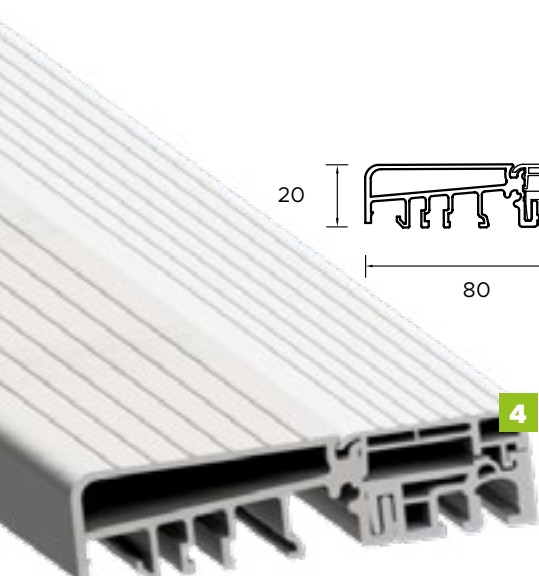

DIE KONSTRUKTION DER TÜR

- Eine warme ALU-HYBRID-Zarge mit XPS-Einsatz zur Verbesserung der Wärmeisolierung. **1**
- Türblatt aus einem Verbundwerkstoff aus Glasfaser mit Carbonstruktur, gefüllt mit Polyurethanschaum und einem Rahmen aus Verbundwerkstoff. **2**
- Beidseitig gegenzugelassenes Türblatt. **3**
- Türblatt mit umlaufender Dichtung und zusätzlicher Abdeckdichtung.
- Drei in drei Ebenen verstellbare 3D-Scharniere.
- Einsteckschloss mit 8 Riegelbolzen (Hakenbolzen).
- Zentral gesteuerte Verriegelung oben und unten durch das Hauptschloss.
- Anschlagleiste über die gesamte Höhe der Zarge.
- LAVA-Türgriff.
- Einbruchhemmender Profilzylinder oder beidseitiger Profilzylinder (Einbruchschutzklasse "D").
- Personalisierter WIKED-Schlüssel.
- Minimalistisches Ring-Schild (bei Tür mit Griffoption).
- Warschwelle aus PVC/Aluminium mit thermischer Trennung. **4**

DIE KONSTRUKTION DER TÜR

- Eine warme Termo Prestige-Zarge mit zwei Dichtungen und einer thermoisolierenden Einlage in jeder Kammer. **1**
- Türblatt mit Dichtung, gefüllt mit Polyurethanschaum und einem Rahmen aus verleimtem Holz. **2**
- 3 in drei Ebenen verstellbare 3D-Scharniere. **3**
- 3 Verriegelungspunkte mit einstellbarem Andruck.
- 6 Antidrückbolzen.
- Obere Verriegelung mit Schlüsselbetätigung und zusätzlichem oberem Riegel.
- Einbruchhemmender Profilzylinder oder beidseitiger Profilzylinder.
- Einsteckschloss mit Haupt- und Zentralriegel.
- Prime-, Tahoma-, Manitoba- oder Magnus-Türgriff.
- Untere Verriegelung mit Schlüsselbetätigung und zusätzlichem unteren Riegel.
- Türblatt mit 4-seitiger Dichtung.
- Automatisch absenkende Dichtung.
- Windstopper (beseitigt mögliche Zugluft im Bereich der Schwelle).
- Warschwelle aus PVC/Aluminium mit thermischer Trennung. **4**