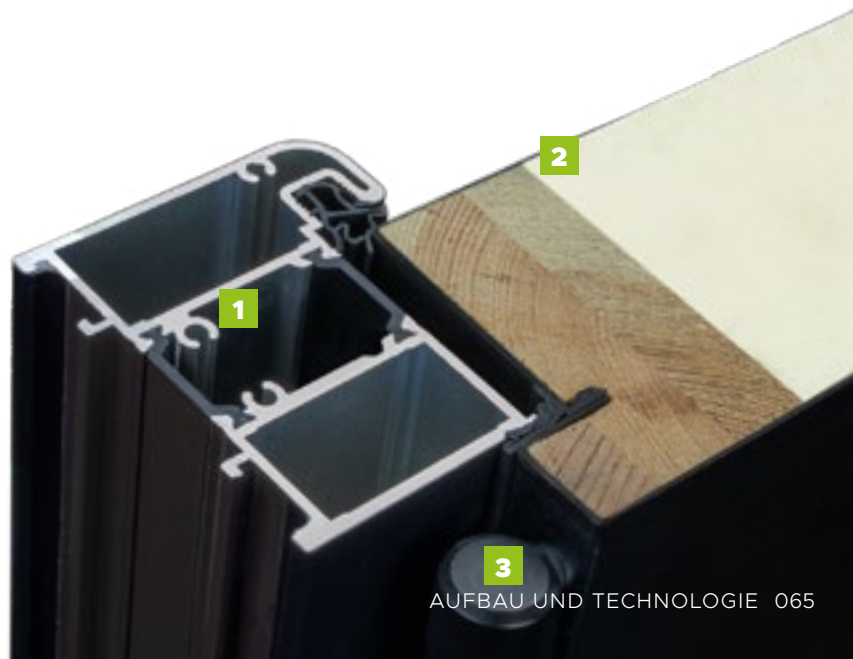

DIE KONSTRUKTION DER TÜR

- - Eine warme TERMO-Zarge. **1**
- - Türblatt mit Dichtung, gefüllt mit Polyurethanschaum und einem Rahmen aus verleimtem Holz. **2**
- - 3 in drei Ebenen verstellbare 3D-Scharniere. **3**
- - 3 Verriegelungspunkte mit einstellbarem Andruck.
- - Verriegelung des Riegels.
- - 3 Antidrückbolzen.
- - Obere Verriegelung (Hakenbolzen)
- - Zusätzliches oberes Schloss mit Profilzylinder (Ein-Schlüssel-System).
- - Einsteckschloss mit Haupt- und Profilzylinder (Ein-Schlüssel-System).
- - Prime-, Tahoma-, Manitoba- oder Magnus-Türgriff.
- - Untere Verriegelung (Hakenbolzen).
- - Türblatt mit 4-seitiger Dichtung.
- - Windstopper (beseitigt mögliche Zugluft im Bereich der Schwelle).
- - Warmschwelle aus PVC/Aluminium mit thermischer Trennung. **4**