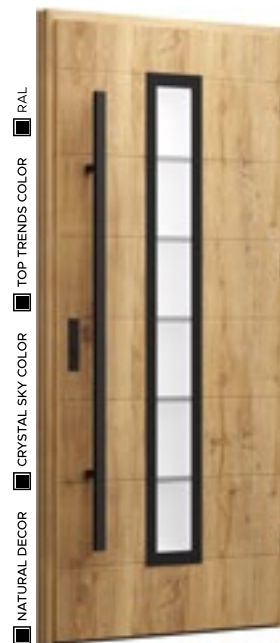

■ NATURAL DECOR ■ CRYSTAL SKY COLOR ■ TOP TRENDS COLOR ■ RAL

Muster 12

NATURAL DECOR
WEISSGEKALKTE EICHE

GLAS
GEBEIZT

DECOR
INOX

TÜRGRIFF
BETA

ERHÄLTlich IN
PREMIUM plus⁺

■ NATURAL DECOR ■ CRYSTAL SKY COLOR ■ TOP TRENDS COLOR ■ RAL