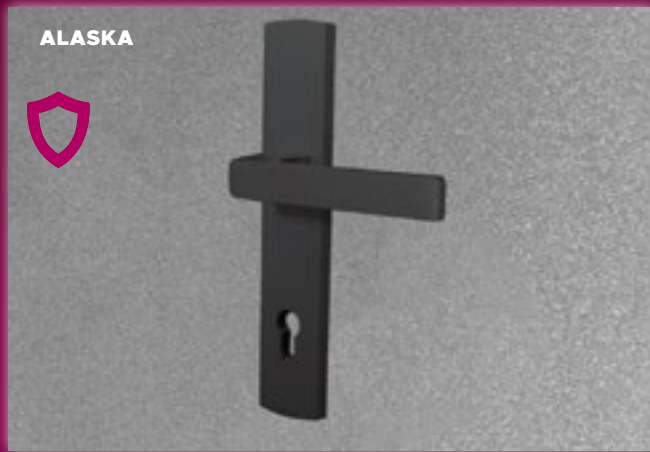

Die Türgriffe öffnen Türen weltweit. In unserem Angebot findet jeder ein individuelles Design passend zu seinem Türmuster.

INOX

BLACK

ALT
GOLD