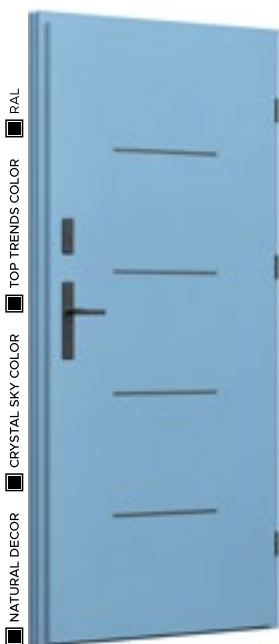

Muster FI03b

TOP TRENDS COLOR
BLUE MIST
DECOR
BLACK
TÜRDRÜCKER
MANITOBA