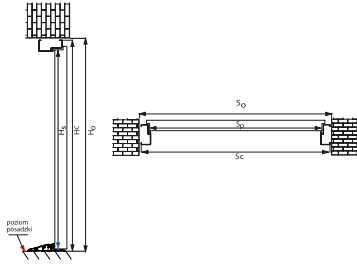

DIMENSIONIERUNG

Dimensionierung der IRON-Tür mit symmetrischem Türstock

Dimensionierung der IRON-Tür mit einer Eckzarge

Dimensionierung der IRON-Tür mit verstellbarer Zarge.

Dimensionierung der IRON-Tür mit Innenzarge für Portal.