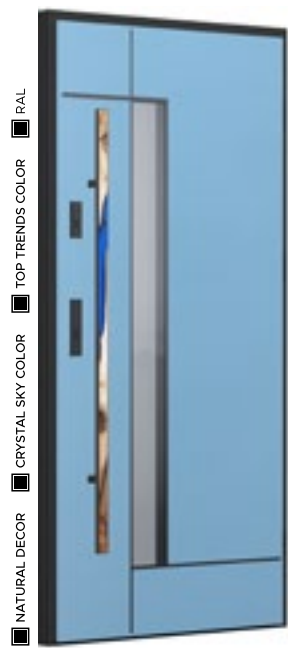

Future INOX

☒ NATURAL DECOR
☒ CRYSTAL SKY COLOR
☒ TOP TRENDS COLOR
☒ RAL

Muster F15

TOP TRENDS COLOR
BLUE MIST
DECOR
BLACK
TÜRGRIFF
SLIM SPACE