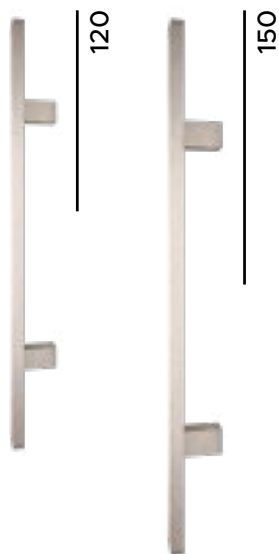

BLACK

Der verfügbare Knopf

BETA

Handgriff

Der griff in 2 längen erhältlich: 120 cm und 150 cm.

Erhältlich in den farben inox oder schwarz.

Der Montagewinkel

INOX

BLACK

GOLD

Der verfügbare Knopf

Die Möglichkeit der Montage eines Fingerabdrucklesers

DUO BLACK

Handgriff

Der Griff ist als Set von 2 x 50 cm erhältlich.
In der schwarzen Farbe.
Colors: Black

POCKET