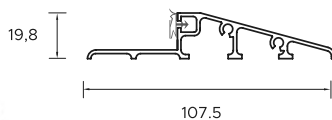

Die Dicke der Türflügel

Schalldämmung
38dB*

Einbruchschutzklasse
RC2 oder RC3

KONSTRUKTION DER TÜR

- 🛡️ - Symmetrische, eckige, mit Band oder Rahmen verstellbare Stahlzarge, innen mit Band oder Rahmen.
- 🛡️ - Türblatt mit Dichtung, mehrschichtigem Einsatz und Rahmen aus verleimtem Holz.
- 🛡️ - Drei 3D-justierbare Scharniere in drei Ebenen.
- 🛡️ - Zierbeschläge für Scharniere.
- 🛡️ - Drei Riegel mit einstellbarem Anpressdruck.
- 🛡️ - Einstellung des Schloss-"Zungen".
- 🛡️ - 6 Ausgleichsbolzen.
- 🛡️ - Ober- und Unterriegelung - Haken oder Hakenriegel.
- 🛡️ - Zusätzliches oberes Schloss mit Knaufzylinder (Ein-Schlüssel-System).
- 🛡️ - Einsteckschloss mit Hauptschloss und Zylinder (Ein-Schlüssel-System).
- 🛡️ - Alaska Türgriff.
- 🛡️ - Aluminiumschwelle mit Dichtung.