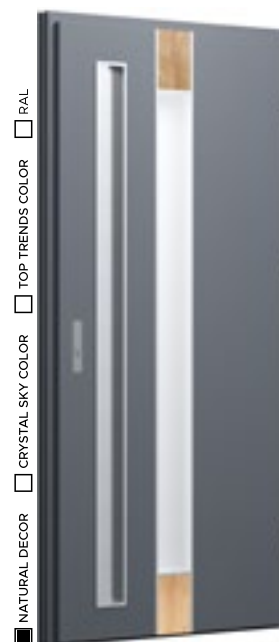

☐ NATURAL DECOR
☐ CRYSTAL SKY COLOR
☐ TOP TRENDS COLOR
☐ RAL

Muster FI06a

NATURAL DECOR
SEIDIGES ANTHRAZIT

GLAS
STANDARD

DECOR
INOX

TÜRGRIFF
POCKET