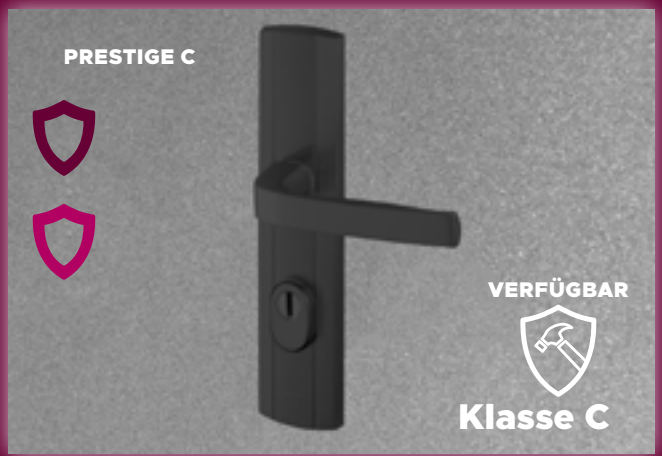

Die Türgriffe öffnen Türen weltweit. In unserem Angebot findet jeder ein individuelles Design passend zu seinem Türmuster.

INOX

BLACK

ALT
GOLD