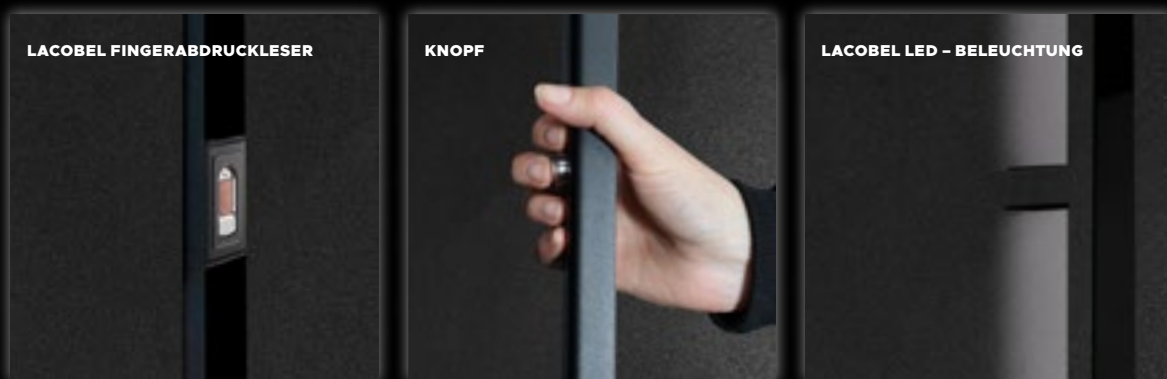

TÜRGRIFF

SLIM SPACE

SLIM SPACE NUSSBAUM

VERFÜGBARE FÜLLUNG

VERFÜGBARE OPTIONEN

SLIMSPACE

Der Griff ist in Schwarz und INOX,
in den Größen 120 cm und 150 cm erhältlich.
Die Möglichkeit, die verfügbare Optionen miteinander
zu kombinieren.
Die Version mit LED-Beleuchtung ist mit einem Dämmerungs-
sensor ausgestattet.