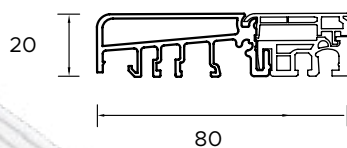

DIE KONSTRUKTION DER TÜR

- Eine warme Aluminium-Holz-Zarge. **1**
- Türblatt mit Dichtung, gefüllt mit Polyurethanschaum und einem Rahmen aus verleimtem Holz. **2**
- 3 in drei Ebenen verstellbare 3D-Scharniere. **3**
- Dekorative Aufsätze auf den Scharnieren.
- 3 Verriegelungspunkte mit einstellbarem Andruck.
- Verriegelung des Riegels.
- 3 Antidrückbolzen.
- Obere Verriegelung (Hakenbolzen).
- Zusätzliches oberes Schloss mit Profilzylinder.
- Einsteckschloss mit Haupt- und Profilzylinder (Ein-Schlüssel-System).
- Tahoma-Türgriff.
- Untere Verriegelung (Hakenbolzen).
- Türblatt mit 4-seitiger Dichtung.
- Warschwelle aus PVC/Aluminium mit thermischer Trennung. **4**