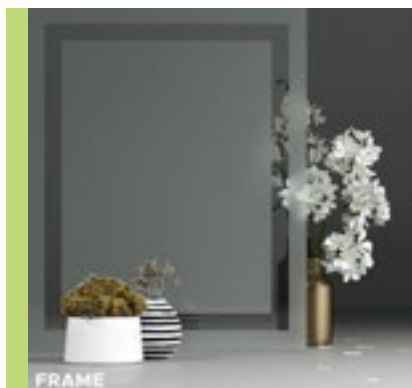

VERGLASUNGEN ROYAL

Wählen Sie für Ihre Türen eine Verglasung aus der Royal-Kollektion

ROYAL
FRAME