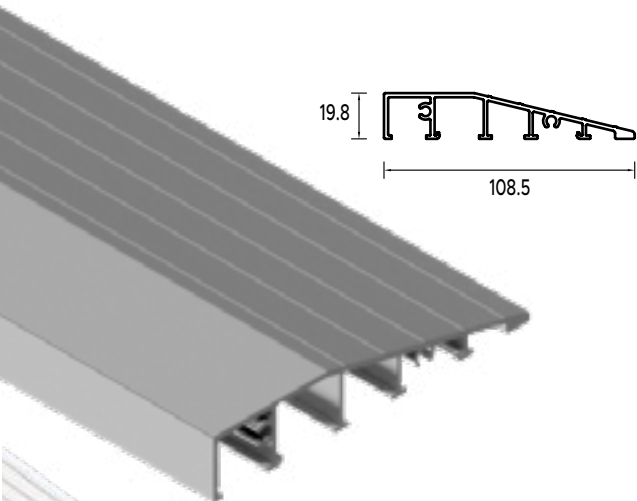

DIE KONSTRUKTION DER TÜR

- - Eine warme TERMO-Zarge. **1**
- - Türblatt mit Dichtung, gefüllt mit Polyurethanschaum und einem Rahmen aus verleimtem Holz. **2**
- - 3 in drei Ebenen verstellbare 3D-Scharniere. **3**
- - 3 Verriegelungspunkte mit einstellbarem Andruck.
- - Verriegelung des Riegels.
- - 3 Antidrückbolzen.
- - Obere Verriegelung (Hakenbolzen)
- - Zusätzliches oberes Schloss mit Profilzylinder (Ein-Schlüssel-System).
- - Einsteckschloss mit Haupt- und Profilzylinder (Ein-Schlüssel-System).
- - Prime-, Tahoma-, Manitoba- oder Magnus-Türgriff.
- - Untere Verriegelung (Hakenbolzen).
- - Türblatt mit 4-seitiger Dichtung.
- - Windstopper (beseitigt mögliche Zugluft im Bereich der Schwelle).
- - Warmschwelle aus PVC/Aluminium mit thermischer Trennung. **4**