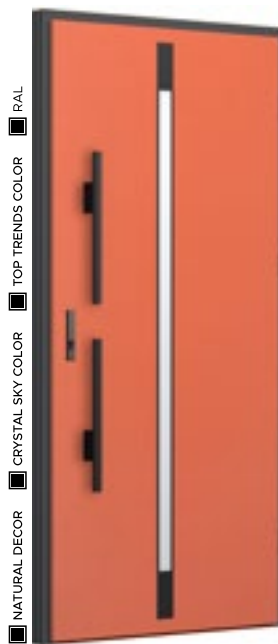

Muster FI05a

TOP TRENDS COLOR
SWEET APRICOT
GLAS
STANDARD
DECOR
BLACK
TÜRGRIFF
DUO BLACK