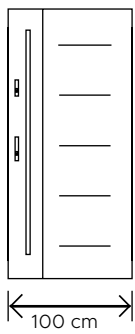

100" TÜREN

BESCHREIBUNG

1000 mm breites Türblatt