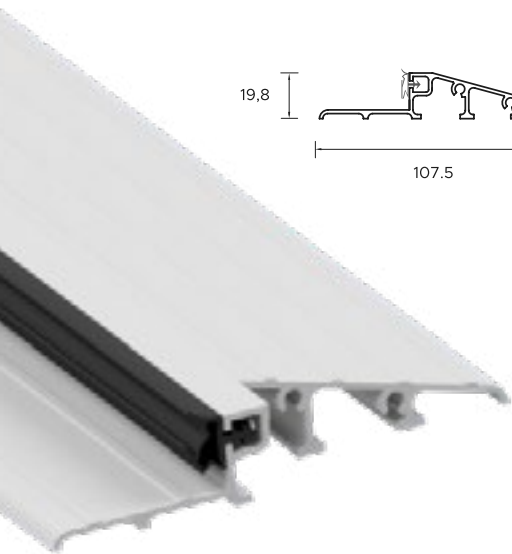

Die Dicke der Türflügel

Schalldämmung
38dB*

Einbruchschutzklasse
RC2 oder RC3

KONSTRUKTION DER TÜR

- 🛡️ - Symmetrische, eckige, mit Band oder Rahmen verstellbare Stahlzarge, innen mit Band oder Rahmen.
- 🛡️ - Türblatt mit Dichtung, mehrschichtigem Einsatz und Rahmen aus verleimtem Holz.
- 🛡️ - Drei 3D-justierbare Scharniere in drei Ebenen.
- 🛡️ - Zierbeschläge für Scharniere.
- 🛡️ - Drei Riegel mit einstellbarem Anpressdruck.
- 🛡️ - Einstellung des Schloss-"Zungen".
- 🛡️ - 6 Ausgleichsbolzen.
- 🛡️ - Ober- und Unterriegelung - Haken oder Hakenriegel.
- 🛡️ - Zusätzliches oberes Schloss mit Knaufzylinder (Ein-Schlüssel-System).
- 🛡️ - Einsteckschloss mit Hauptschloss und Zylinder (Ein-Schlüssel-System).
- 🛡️ - Alaska Türgriff.
- 🛡️ - Aluminiumschwelle mit Dichtung.