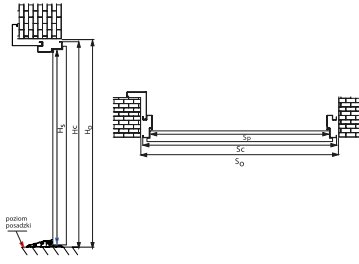

DIMENSIONIERUNG

Dimensionierung der IRON-Tür mit symmetrischem Türstock

Dimensionierung der IRON-Tür mit einer Eckzarge

Dimensionierung der IRON-Tür mit verstellbarer Zarge.

Dimensionierung der IRON-Tür mit Innenzarge für Portal.