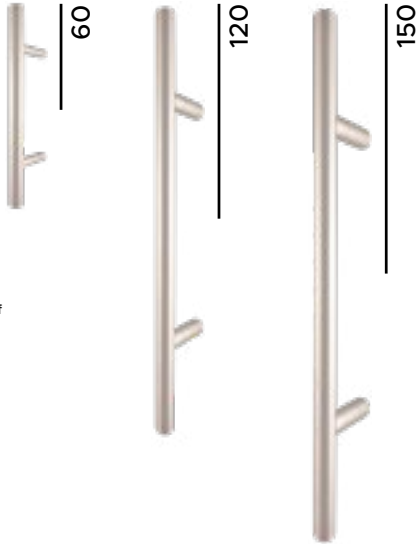

SLIM**POCKET**

Der Türgriff ist mit der Tür bündig.
Erhältlich in den Größen 20 cm, 45 cm und 180 cm.
In den Farben INOX und Schwarz.

Der schwarze Griff mit Glasausschnitt ist in der 45 cm-Version in den Farben INOX und Schwarz erhältlich. Er ist mit Fingerabdrucklesern und LED-Beleuchtung ausgestattet.

BLACK

ALFA

Handgriff

Der griff ist in 3 längen

erhältlich: 60 cm, 120 cm und 150 cm.

Wahlweise in den farben INOX oder schwarz erhältlich.

Der Montagewinkel

INOX

BLACK

Der verfügbare Knopf

BETA

Handgriff

Der griff in 2 längen erhältlich: 120 cm und 150 cm.

Erhältlich in den farben inox oder schwarz.

Der Montagewinkel

INOX

BLACK

GOLD

Der verfügbare Knopf

Die Möglichkeit der Montage eines Fingerabdrucklesers

DUO BLACK

Handgriff

Der Griff ist als Set von 2 x 50 cm erhältlich.
In der schwarzen Farbe.
Colors: Black

POCKET