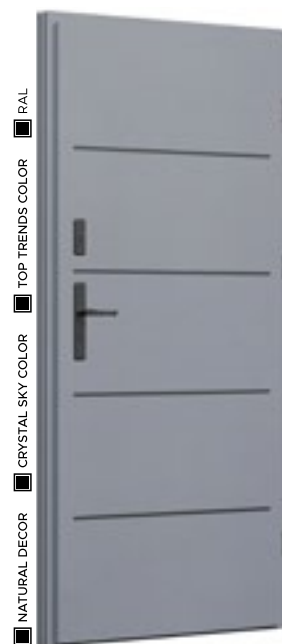

Muster FI04b

NATURAL DECOR
 SEIDIGES ANTHRAZIT
GLAS
 STANDARD
DECOR
 BLACK
TÜRGRIFF
 ALFA

Muster FI04a

NATURAL DECOR
 MATTSCHWARZ
GLAS
 STANDARD
DECOR
 INOX
TÜRGRIFF
 TORO

Muster FI03b

TOP TRENDS COLOR
 BLUE MIST
DECOR
 BLACK
TÜRDRÜCKER
 MANITOBA