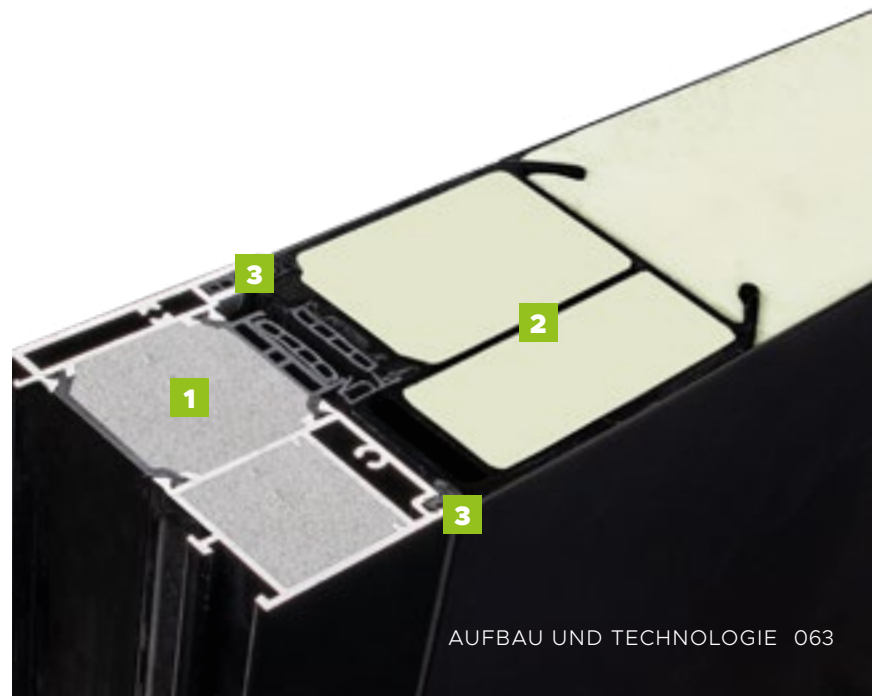

ALU HYBRID

Die gegenzuglosen Türflügel ALU HYBRID von WIKED kombinieren zwei bewährte Technologien - eine robuste, warme und schlanke Aluminiumzarge sowie einen äußerst strapazierfähigen Verbundwerkstoff aus Glasfaser mit einer Kohlefaserbeschichtung mit hervorragenden thermischen und statischen Eigenschaften, der den Kern des Türflügels bildet. Diese Technologie ermöglicht die Herstellung von beidseitig gegenzuglosen Türen, wobei das Türblatt aus zwei Aluminiumplatten besteht und ein Produkt höchster Qualität bildet.

DIE KONSTRUKTION DER TÜR

- Eine warme ALU-HYBRID-Zarge mit XPS-Einsatz zur Verbesserung der Wärmeisolierung. **1**
- Türblatt aus einem Verbundwerkstoff aus Glasfaser mit Carbonstruktur, gefüllt mit Polyurethanschaum und einem Rahmen aus Verbundwerkstoff. **2**
- Beidseitig gegenzugelassenes Türblatt. **3**
- Türblatt mit umlaufender Dichtung und zusätzlicher Abdeckdichtung.
- Drei in drei Ebenen verstellbare 3D-Scharniere.
- Einsteckschloss mit 8 Riegelbolzen (Hakenbolzen).
- Zentral gesteuerte Verriegelung oben und unten durch das Hauptschloss.
- Anschlagleiste über die gesamte Höhe der Zarge.
- LAVA-Türgriff.
- Einbruchhemmender Profilzylinder oder beidseitiger Profilzylinder (Einbruchschutzklasse "D").
- Personalisierter WIKED-Schlüssel.
- Minimalistisches Ring-Schild (bei Tür mit Griffoption).
- Warschwelle aus PVC/Aluminium mit thermischer Trennung. **4**