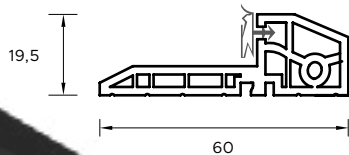

Premium Termo

Die Grundlinie von Außentüren mit guten technischen Parametern. Viele Designs und Ausstattungsoptionen zu einem attraktiven Preis.

Wärmedämmung
 $U_d=0,98 \text{ W/m}^2\text{K}^*$

Die Dicke der
Türflügel

European Conformity
(CE) compliance standard

* Bezieht sich auf Tür ohne Verglasung
** Gemäß PN-EN 1627:2011. Betrifft vollverglaste und teilverglaste Türen (P4) mit Edelstahlrahmen (ausgewählte Modelle) mit Griff der Klasse C und Schlosskern der Klasse C.

DIE KONSTRUKTION DER TÜR

- Eine warme Termo-Zarge mit Dichtung (gegen Aufpreis). **1**
- Türblatt mit Dichtung, gefüllt mit Polyurethanschaum und einem Rahmen aus verleimtem Holz. **2**
- 3 in drei Ebenen verstellbare 3D-Scharniere. **3**
- Dekorative Aufsätze auf den Scharnieren.
- 3 Verriegelungspunkte mit einstellbarem Andruck.
- Verriegelung des Riegels.
- 3 Antidrückbolzen.
- Obere Verriegelung (Haken).
- Zusätzliches oberes Schloss mit Profilzylinder (Ein-Schlüssel-System).
- Einsteckschloss mit Haupt- und Profilzylinder (Ein-Schlüssel-System).
- Prime-, Tahoma-, Manitoba- oder Magnus-Türgriff.
- Untere Verriegelung (Haken).
- Bürstendichtung.
- Aluminium- oder PVC-Schwelle mit Dichtung. **4**
- Windstopper (Dichtung, um mögliche Zugluft im Bereich der Schwelle zu beseitigen).