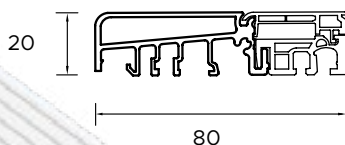

DIE KONSTRUKTION DER TÜR

- Eine warme Termo Prestige-Zarge mit zwei Dichtungen und einer thermoisolierenden Einlage in jeder Kammer. **1**
- Türblatt mit Dichtung, gefüllt mit Polyurethanschaum und einem Rahmen aus verleimtem Holz. **2**
- 3 in drei Ebenen verstellbare 3D-Scharniere. **3**
- 3 Verriegelungspunkte mit einstellbarem Andruck.
- 6 Antidrückbolzen.
- Obere Verriegelung mit Schlüsselbetätigung und zusätzlichem oberem Riegel.
- Einbruchhemmender Profilzylinder oder beidseitiger Profilzylinder.
- Einsteckschloss mit Haupt- und Zentralriegel.
- Prime-, Tahoma-, Manitoba- oder Magnus-Türgriff.
- Untere Verriegelung mit Schlüsselbetätigung und zusätzlichem unteren Riegel.
- Türblatt mit 4-seitiger Dichtung.
- Automatisch absenkende Dichtung.
- Windstopper (beseitigt mögliche Zugluft im Bereich der Schwelle).
- Warschwelle aus PVC/Aluminium mit thermischer Trennung. **4**