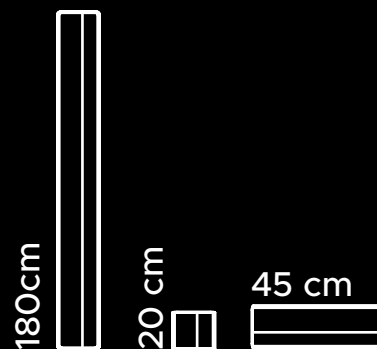

VERFÜGBARE OPTIONEN

BLACK

VERFÜGBARE OPTIONEN

BUTTON

VERFÜGBARE OPTIONEN

BLACK GLAS

SLIM**POCKET**

Der Türgriff ist mit der Tür bündig.
Erhältlich in den Größen 20 cm, 45 cm und 180 cm.
In den Farben INOX und Schwarz.

Der schwarze Griff mit Glasausschnitt ist in der 45 cm-Version in den Farben INOX und Schwarz erhältlich. Er ist mit Fingerabdrucklesern und LED-Beleuchtung ausgestattet.

BLACK