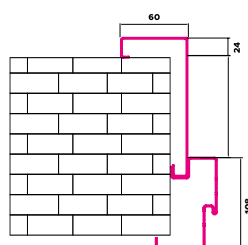

Band mit regulierbarem Rahmen