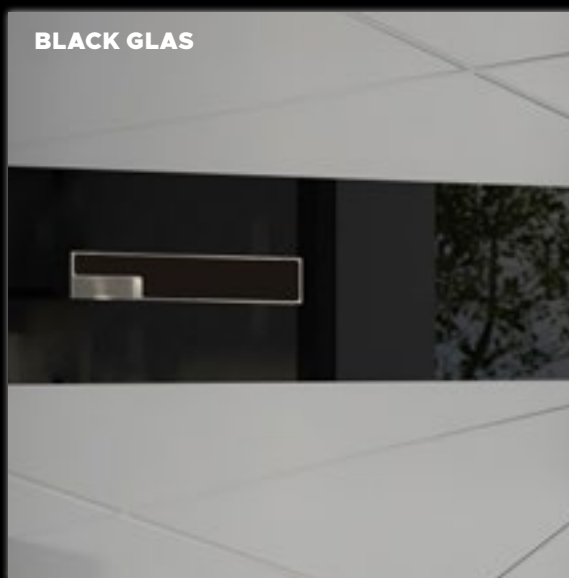

180cm

TÜRGRIFF
SLIM POCKET

VERFÜGBARE OPTIONEN

BLACK

VERFÜGBARE OPTIONEN

BUTTON

VERFÜGBARE OPTIONEN

BLACK GLAS

SLIM**POCKET**

Der Türgriff ist mit der Tür bündig.
Erhältlich in den Größen 20 cm, 45 cm und 180 cm.
In den Farben INOX und Schwarz.

Der schwarze Griff mit Glasausschnitt ist in der 45 cm-Version in den Farben INOX und Schwarz erhältlich. Er ist mit Fingerabdrucklesern und LED-Beleuchtung ausgestattet.