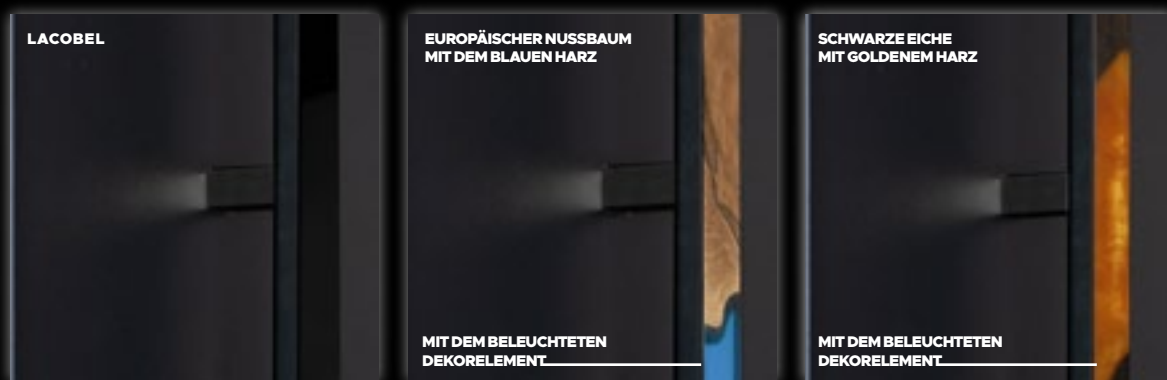

TÜRGRIFF

SLIM SPACE

SLIM SPACE NUSSBAUM

VERFÜGBARE FÜLLUNG

VERFÜGBARE OPTIONEN

SLIMSPACE

Der Griff ist in Schwarz und INOX,
in den Größen 120 cm und 150 cm erhältlich.
Die Möglichkeit, die verfügbare Optionen miteinander
zu kombinieren.
Die Version mit LED-Beleuchtung ist mit einem Dämmerungs-
sensor ausgestattet.