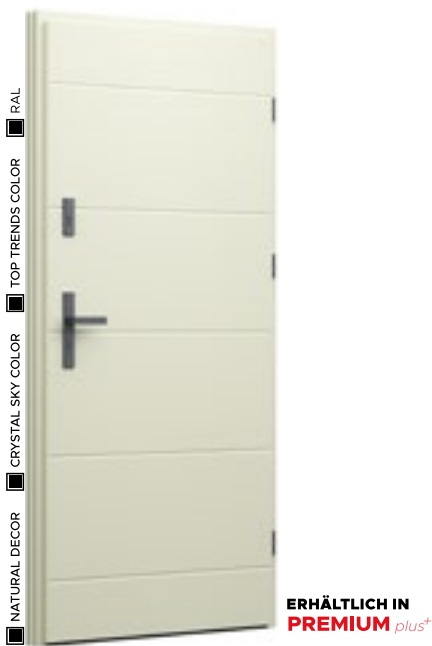

Muster 1

NATURAL DECOR
 WOOD EC EICHE TURNER
TÜRDRÜCKER
 TAHOMA

Muster 13

NATURAL DECOR
 NUSSBAUM
TÜRGRIFF
 BETA

Muster 14

CRYSTAL SKY COLOR
 MOSS
TÜRGRIFF
 ALFA

Muster 26c

CRYSTAL SKY COLOR
 LIMESTONE
TÜRDRÜCKER
 TAHOMA