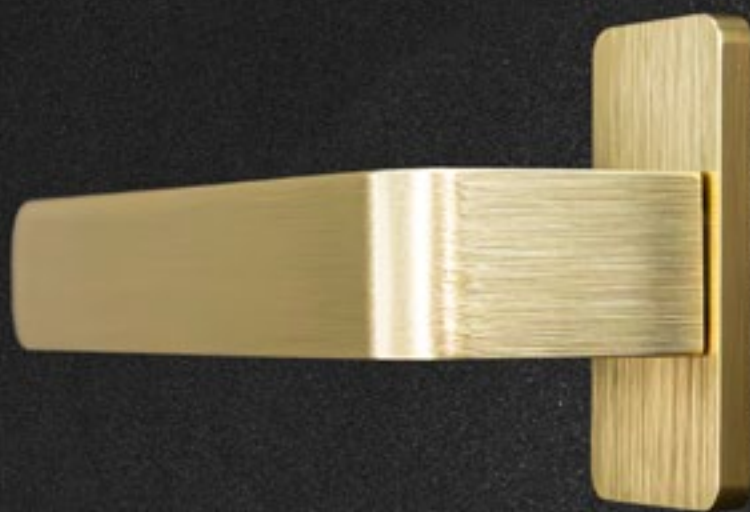

TÜRDRÜCKER LAVA

GOLD

INOX

BLACK