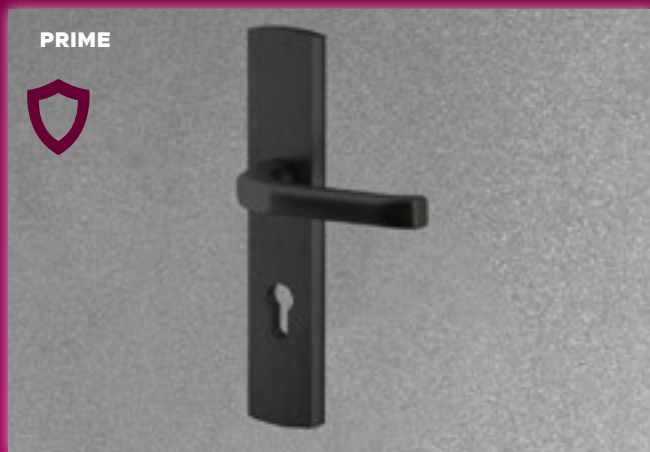

Die Türgriffe öffnen Türen weltweit. In unserem Angebot findet jeder ein individuelles Design passend zu seinem Türmuster.

INOX

BLACK

ALT
GOLD