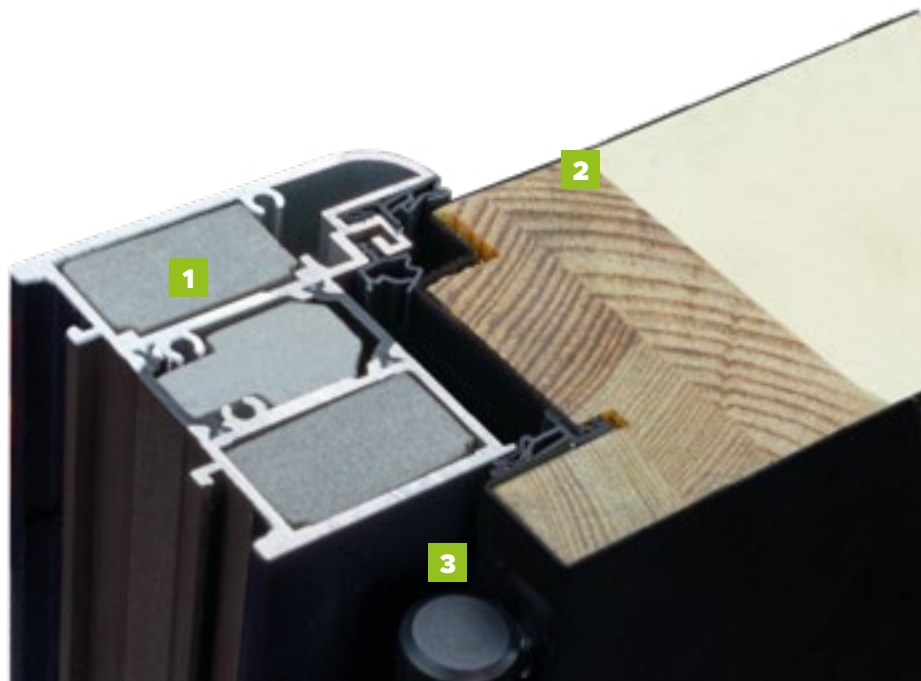

DIE KONSTRUKTION DER TÜR

- Eine warme Termo Prestige-Zarge mit zwei Dichtungen und einer thermoisolierenden Einlage in jeder Kammer. **1**
- Türblatt mit Dichtung, gefüllt mit Polyurethanschaum und einem Rahmen aus verleimtem Holz. **2**
- 3 in drei Ebenen verstellbare 3D-Scharniere. **3**
- 3 Verriegelungspunkte mit einstellbarem Andruck.
- 6 Antidrückbolzen.
- Obere Verriegelung mit Schlüsselbetätigung und zusätzlichem oberem Riegel.
- Einbruchhemmender Profilzylinder oder beidseitiger Profilzylinder.
- Einsteckschloss mit Haupt- und Zentralriegel.
- Prime-, Tahoma-, Manitoba- oder Magnus-Türgriff.
- Untere Verriegelung mit Schlüsselbetätigung und zusätzlichem unteren Riegel.
- Türblatt mit 4-seitiger Dichtung.
- Automatisch absenkende Dichtung.
- Windstopper (beseitigt mögliche Zugluft im Bereich der Schwelle).
- Warschwelle aus PVC/Aluminium mit thermischer Trennung. **4**