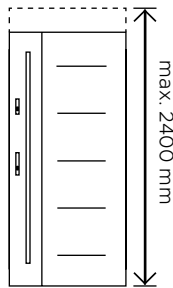

AUßERSTANDARDDHÖHE DER TÜR

BESCHREIBUNG

Maximale Höhe einschließlich Rahmen (Hc) bis zu 2400 mm. Nur mit Thermorahmen erhältlich. Gilt für einflügelige Türen und Türen mit Oberlicht.