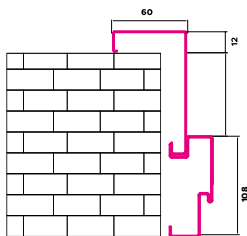

Band mit Innenrahmen IRON