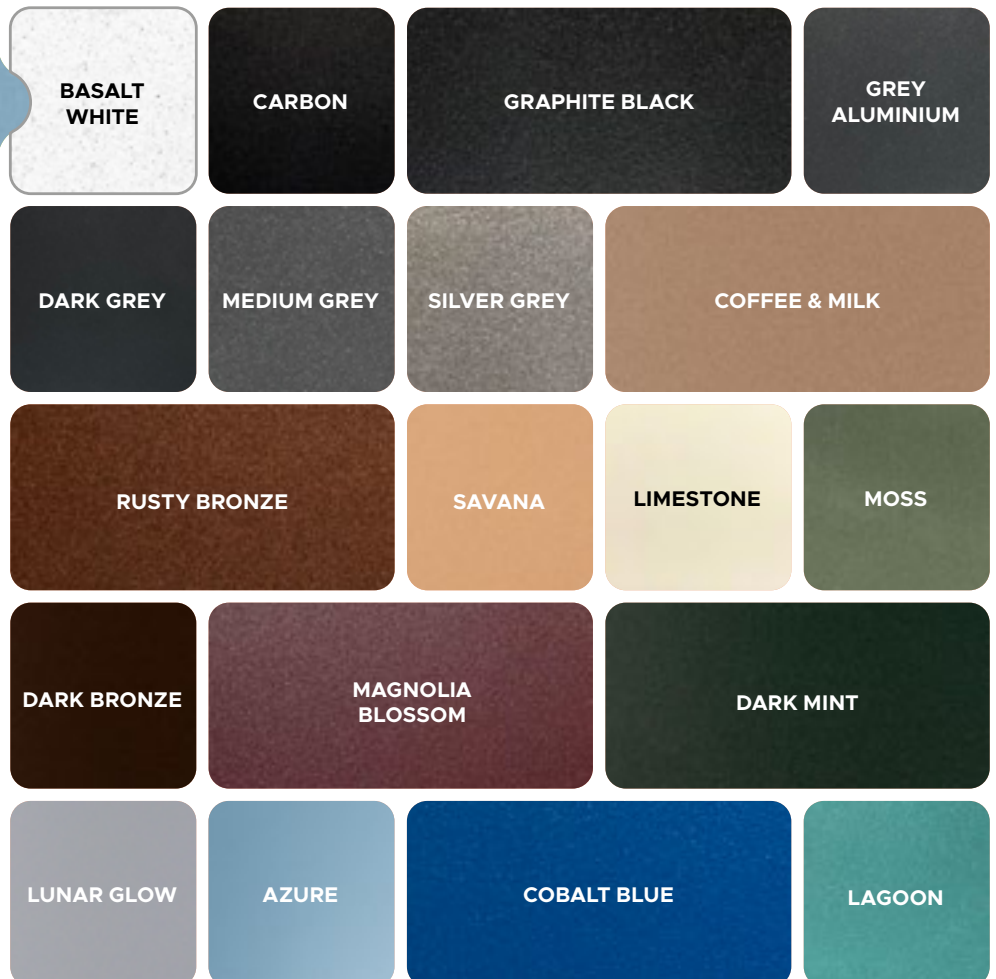

Äußertüren
ZUBEHÖR

Kolorpalette

NATURAL DECOR

AUSSERGEWÖHNLICHE LAMINATE MIT HOLZSTRUKTUREN UND NEUTRALEN FARBEN. DIESE PALETTE IST IN DER STANDARDFARBAUSWAHL ENTHALTEN UND KANN LEICHT AN FENSTER UND TÜREN ANGEPASST WERDEN.

CRYSTAL SKY COLOR

AUSSERGEWÖHNLICHE TÜRFARBE FARBEN MIT EINZIGARTIGEM KRISTALLSTRUKTUR, DIE GLÄNZEN IM SONNENLICHT. DIE PREMIUM-PALETTE IST INSPIRIERT VOM BRILLANTEN GLÄNZENDE KRISTALLE.

TOP TRENDS COLOR