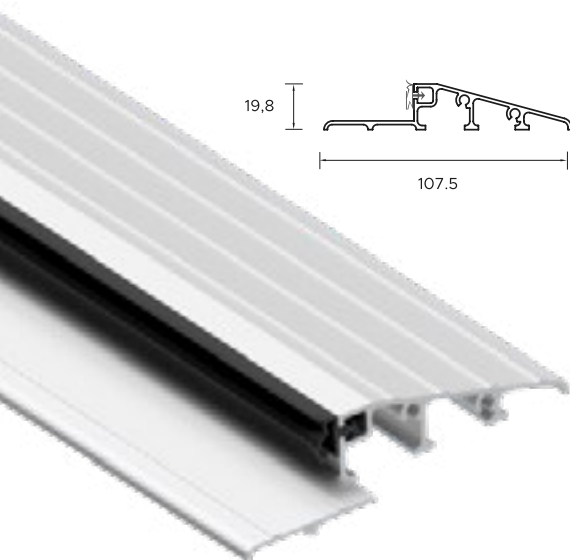

DIMENSIONIERUNG

Dimensionierung der IRON-Tür mit symmetrischem Türstock

Dimensionierung der IRON-Tür mit einer Eckzarge

Dimensionierung der IRON-Tür mit verstellbarer Zarge.

Dimensionierung der IRON-Tür mit Innenzarge für Portal.