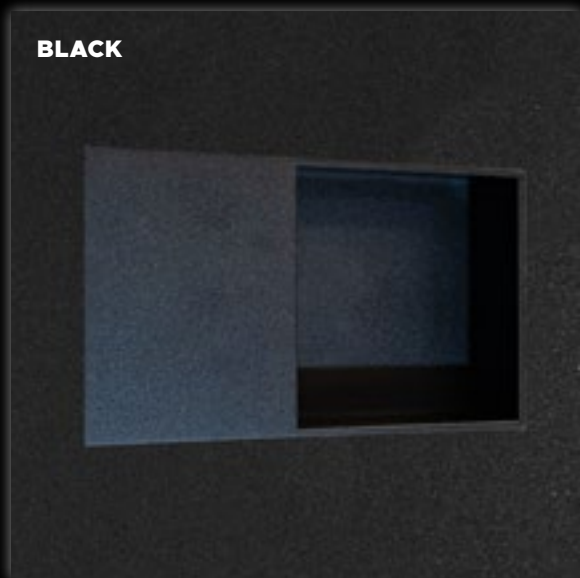

180cm

TÜRGRIFF
SLIM POCKET

VERFÜGBARE OPTIONEN

BLACK

VERFÜGBARE OPTIONEN

BUTTON

VERFÜGBARE OPTIONEN

BLACK GLAS

SLIM**POCKET**

Der Türgriff ist mit der Tür bündig.
Erhältlich in den Größen 20 cm, 45 cm und 180 cm.
In den Farben INOX und Schwarz.

Der schwarze Griff mit Glasausschnitt ist in der 45 cm-Version in den Farben INOX und Schwarz erhältlich. Er ist mit Fingerabdrucklesern und LED-Beleuchtung ausgestattet.