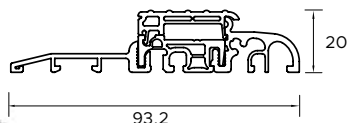

DIE KONSTRUKTION DER TÜR

- Eine warme ALU-HYBRID-Zarge mit XPS-Einsatz zur Verbesserung der Wärmeisolierung. **1**
- Türblatt aus einem Verbundwerkstoff aus Glasfaser mit Carbonstruktur, gefüllt mit Polyurethanschaum und einem Rahmen aus Verbundwerkstoff. **2**
- Beidseitig gegenzugelassenes Türblatt. **3**
- Türblatt mit umlaufender Dichtung und zusätzlicher Abdeckdichtung.
- Drei in drei Ebenen verstellbare 3D-Scharniere.
- Einsteckschloss mit 8 Riegelbolzen (Hakenbolzen).
- Zentral gesteuerte Verriegelung oben und unten durch das Hauptschloss.
- Anschlagleiste über die gesamte Höhe der Zarge.
- LAVA-Türgriff.
- Einbruchhemmender Profilzylinder oder beidseitiger Profilzylinder (Einbruchschutzklasse "D").
- Personalisierter WIKED-Schlüssel.
- Minimalistisches Ring-Schild (bei Tür mit Griffoption).
- Warschwelle aus PVC/Aluminium mit thermischer Trennung. **4**