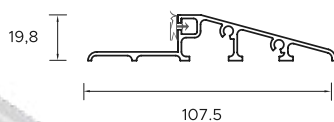

DIMENSIONIERUNG

Dimensionierung der IRON-Tür mit symmetrischem Türstock

Dimensionierung der IRON-Tür mit einer Eckzarge

Dimensionierung der IRON-Tür mit verstellbarer Zarge.

Dimensionierung der IRON-Tür mit Innenzarge für Portal.