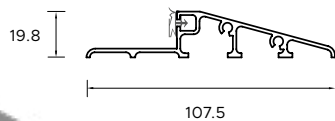

Premium Termo

Die Grundlinie von Außentüren mit guten technischen Parametern. Viele Designs und Ausstattungsoptionen zu einem attraktiven Preis.

Wärmedämmung
 $U_d=0,98 \text{ W/m}^2\text{K}^*$

Die Dicke der
Türflügel

European Conformity
(CE) compliance standard

* Bezieht sich auf Tür ohne Verglasung
** Gemäß PN-EN 1627:2011. Betrifft vollverglaste und teilverglaste Türen (P4) mit Edelstahlrahmen (ausgewählte Modelle) mit Griff der Klasse C und Schlosskern der Klasse C.

DIE KONSTRUKTION DER TÜR

- Eine warme Termo-Zarge mit Dichtung (gegen Aufpreis). **1**
- Türblatt mit Dichtung, gefüllt mit Polyurethanschaum und einem Rahmen aus verleimtem Holz. **2**
- 3 in drei Ebenen verstellbare 3D-Scharniere. **3**
- Dekorative Aufsätze auf den Scharnieren.
- 3 Verriegelungspunkte mit einstellbarem Andruck.
- Verriegelung des Riegels.
- 3 Antidrückbolzen.
- Obere Verriegelung (Haken).
- Zusätzliches oberes Schloss mit Profilzylinder (Ein-Schlüssel-System).
- Einsteckschloss mit Haupt- und Profilzylinder (Ein-Schlüssel-System).
- Prime-, Tahoma-, Manitoba- oder Magnus-Türgriff.
- Untere Verriegelung (Haken).
- Bürstendichtung.
- Aluminium- oder PVC-Schwelle mit Dichtung. **4**
- Windstopper (Dichtung, um mögliche Zugluft im Bereich der Schwelle zu beseitigen).