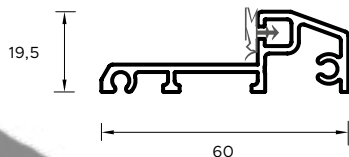

Premium Termo

Die Grundlinie von Außentüren mit guten technischen Parametern. Viele Designs und Ausstattungsoptionen zu einem attraktiven Preis.

Wärmedämmung
 $U_d=0,98 \text{ W/m}^2\text{K}^*$

Die Dicke der
Türflügel

European Conformity
(CE) compliance standard

* Bezieht sich auf Tür ohne Verglasung
** Gemäß PN-EN 1627:2011. Betrifft vollverglaste und teilverglaste Türen (P4) mit Edelstahlrahmen (ausgewählte Modelle) mit Griff der Klasse C und Schlosskern der Klasse C.

DIE KONSTRUKTION DER TÜR

- Eine warme Termo-Zarge mit Dichtung (gegen Aufpreis). **1**
- Türblatt mit Dichtung, gefüllt mit Polyurethanschaum und einem Rahmen aus verleimtem Holz. **2**
- 3 in drei Ebenen verstellbare 3D-Scharniere. **3**
- Dekorative Aufsätze auf den Scharnieren.
- 3 Verriegelungspunkte mit einstellbarem Andruck.
- Verriegelung des Riegels.
- 3 Antidrückbolzen.
- Obere Verriegelung (Haken).
- Zusätzliches oberes Schloss mit Profilzylinder (Ein-Schlüssel-System).
- Einsteckschloss mit Haupt- und Profilzylinder (Ein-Schlüssel-System).
- Prime-, Tahoma-, Manitoba- oder Magnus-Türgriff.
- Untere Verriegelung (Haken).
- Bürstendichtung.
- Aluminium- oder PVC-Schwelle mit Dichtung. **4**
- Windstopper (Dichtung, um mögliche Zugluft im Bereich der Schwelle zu beseitigen).