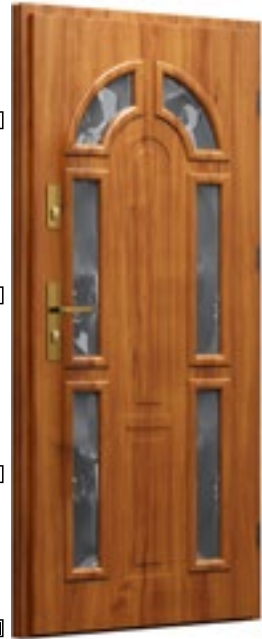

Muster 9

NATURAL DECOR
GLATTES ANTHRAZIT
GLAS
GEWÖLBTE
REFLEXVERGLASUNG
TÜRGRIFF
ALFA

☒ NATURAL DECOR ☐ CRYSTAL SKY COLOR ☐ TOP TRENDS COLOR ☐ RAL