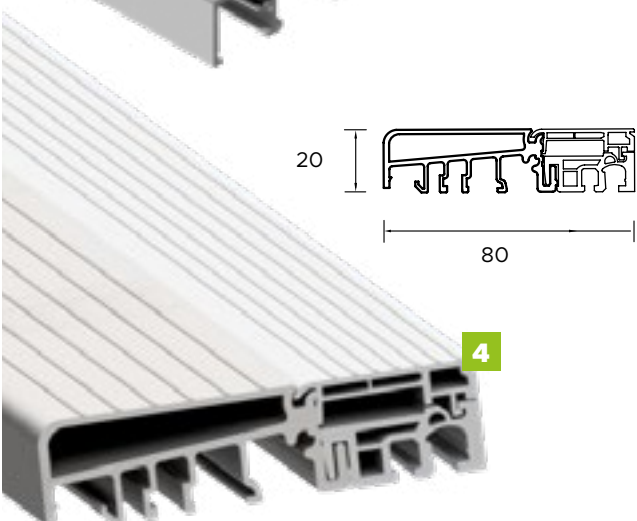

DIE KONSTRUKTION DER TÜR

- - Eine warme TERMO-Zarge. **1**
- - Türblatt mit Dichtung, gefüllt mit Polyurethanschaum und einem Rahmen aus verleimtem Holz. **2**
- - 3 in drei Ebenen verstellbare 3D-Scharniere. **3**
- - 3 Verriegelungspunkte mit einstellbarem Andruck.
- - Verriegelung des Riegels.
- - 3 Antidrückbolzen.
- - Obere Verriegelung (Hakenbolzen)
- - Zusätzliches oberes Schloss mit Profilzylinder (Ein-Schlüssel-System).
- - Einsteckschloss mit Haupt- und Profilzylinder (Ein-Schlüssel-System).
- - Prime-, Tahoma-, Manitoba- oder Magnus-Türgriff.
- - Untere Verriegelung (Hakenbolzen).
- - Türblatt mit 4-seitiger Dichtung.
- - Windstopper (beseitigt mögliche Zugluft im Bereich der Schwelle).
- - Warmschwelle aus PVC/Aluminium mit thermischer Trennung. **4**