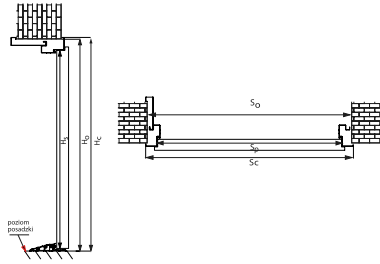

How to take the dimensions of IRON doors with internal frame with architrave

| | | APARTMENT FRONT DOORS | | | | | | | | | | | |
|---------|---------------------|-----------------------|----------------------------|------------------|------------------------|----------------------|---|----------------------|--|----------------------|------------------|-------------------|----------------------|
| | | | | | | | | | | | | | |
| WIDTH | SASH HEIGHT HS [MM] | SASH WIDTH SP [MM] | TOTAL FRAME HEIGHT HC [MM] | | TOTAL FRAME WIDTH [MM] | | BAY HEIGHT (OF FINISHED FLOOR) HO [MM] 10 mm space for installation provided | | BAY WIDTH SO (OF FINISHED FLOOR) [MM] 20 mm space for installation provided | | | | |
| PROTECT | | | FRAME 11 | | FRAME 11 | | FRAME 11 | | FRAME 11 | | | | |
| | ◀70▶ | 2015 | 740 | 2072 | 823 | 2082 | 843 | | | | | | |
| | ◀80N▶ | 2015 | 790 | 2072 | 873 | 2082 | 893 | | | | | | |
| | ◀80▶ | 2015 | 840 | 2072 | 923 | 2082 | 943 | | | | | | |
| | ◀90N▶ | 2015 | 890 | 2072 | 973 | 2082 | 993 | | | | | | |
| | ◀90▶ | 2015 | 940 | 2072 | 1023 | 2082 | 1043 | | | | | | |
| | ◀100▶ | 2015 | 1040 | 2072 | 1123 | 2082 | 1143 | | | | | | |
| IRON | ◀70▶ | 2018 | 724 | ANGLE FRAME | SYMMETRICAL FRAME | ANGLE FRAME | SYMMETRICAL FRAME | ANGLE FRAME | SYMMETRICAL FRAME | ANGLE FRAME | | SYMMETRICAL FRAME | |
| | | | | Size with forged | Size with forged | Size with forged | Size with forged | Size with forged | Size with forged | | | | |
| | ◀80N▶ | 2018 | 779 | 2094,5 | 2076 | 857 | 820 | 2064,5 | 2086 | 821 | 797 | 840 | |
| | ◀80▶ | 2018 | 829 | 2094,5 | 2076 | 907 | 870 | 2064,5 | 2086 | 871 | 847 | 870 | |
| | ◀90N▶ | 2018 | 879 | 2094,5 | 2076 | 957 | 920 | 2064,5 | 2086 | 921 | 897 | 940 | |
| | ◀90▶ | 2018 | 929 | 2094,5 | 2076 | 1007 | 970 | 2064,5 | 2086 | 971 | 947 | 990 | |
| | ◀100N▶ | 2018 | 979 | 2094,5 | 2076 | 1057 | 1020 | 2064,5 | 2086 | 1021 | 997 | 1040 | |
| | ◀100▶ | 2018 | 1029 | 2094,5 | 2076 | 1107 | 1070 | 2064,5 | 2086 | 1071 | 1047 | 1090 | |
| | | | | | ADJUSTABLE FRAME | FRAME FOR ARCHITRAVE | ADJUSTABLE FRAME | FRAME FOR ARCHITRAVE | ADJUSTABLE FRAME | FRAME FOR ARCHITRAVE | ADJUSTABLE FRAME | | FRAME FOR ARCHITRAVE |
| | ◀70▶ | 2018 | 729 | 2094,5 | 2076 | 857 | 820 | 2084,5 | 2086 | 840 | | 840 | |
| | ◀80N▶ | 2018 | 779 | 2094,5 | 2076 | 907 | 870 | 2084,5 | 2086 | 890 | | 890 | |
| | ◀80▶ | 2018 | 829 | 2094,5 | 2076 | 957 | 920 | 2084,5 | 2086 | 940 | | 940 | |
| | ◀90N▶ | 2018 | 879 | 2094,5 | 2076 | 1007 | 970 | 2084,5 | 2086 | 990 | | 990 | |
| | ◀90▶ | 2018 | 929 | 2094,5 | 2076 | 1057 | 1020 | 2084,5 | 2086 | 1040 | | 1040 | |
| ◀100N▶ | 2018 | 979 | 2094,5 | 2076 | 1107 | 1070 | 2084,5 | 2086 | 1090 | | 1090 | | |
| ◀100▶ | 2018 | 1029 | 2094,5 | 2076 | 1157 | 1120 | 2084,5 | 2086 | 1140 | | 1140 | | |