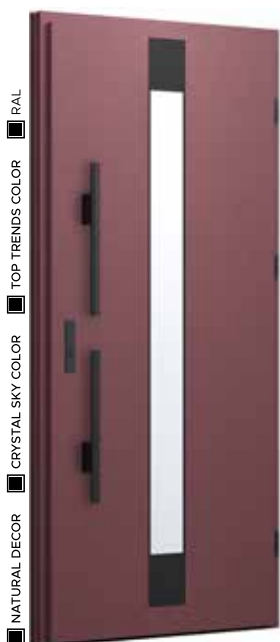

- ☒ RAL
- ☒ TOP TRENDS COLOR
- ☒ CRYSTAL SKY COLOR
- ☒ NATURAL DECOR
- ☒ PRIMA 5 899 PLN
- ☒ PRIMA TERMO 6 789 PLN
- ☒ OPTIMUM TERMO 7 599 PLN
- ☒ TERMO PRESTIGE LUX 8 119 PLN
- ☒ ALU HYBRID 12 669 PLN

Wzór FI07a

CRYSTAL SKY COLOR
MAGNOLIA BLOSSOM +1 290 PLN

PRZESZKLENIE
MLECZNE - BEZ DOPLĄTY

APLIKACJA
BLACK - BEZ DOPLĄTY

POCHWYT
DUO BLACK od 1 210 PLN