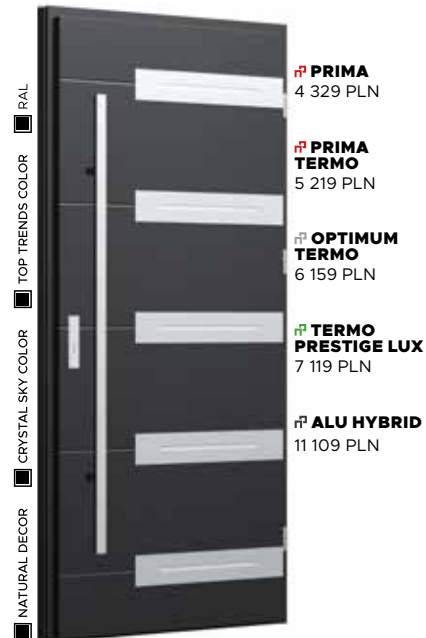

PRIMA
4 329 PLN

PRIMA TERMO
5 219 PLN

OPTIMUM TERMO
6 159 PLN

TERMO PRESTIGE LUX
7 119 PLN

ALU HYBRID
11 109 PLN

NATURAL DECOR
CRYSTAL SKY COLOR
TOP TRENDS COLOR
RAL

Wzór 38

NATURAL DECOR

ANTRACYT GŁADKI -
BEZ DOPŁATY

PRZESZKLENIE

MLECZNE - BEZ DOPŁATY

APLIKACJA

INOX - BEZ DOPŁATY

KLAMKA

MANITOBA - BEZ DOPŁATY

Wzór 38a

CRYSTAL SKY COLOR

COBALT BLUE +1 290 PLN

PRZESZKLENIE

MLECZNE - BEZ DOPŁATY

APLIKACJA

INOX - BEZ DOPŁATY

KLAMKA

TAHOMA - BEZ DOPŁATY

Wzór 39

CRYSTAL SKY COLOR

CARBON +1 290 PLN

PRZESZKLENIE

MLECZNE - BEZ DOPŁATY

APLIKACJA

INOX - BEZ DOPŁATY

POCHWYT

BETA od 960 PLN