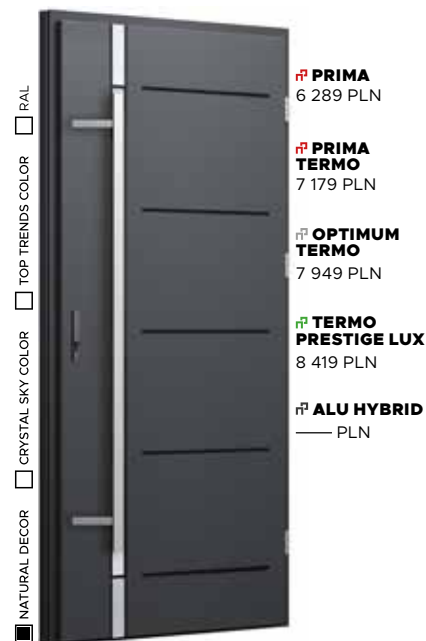

- ☒ RAL
- ☒ TOP TRENDS COLOR
- ☒ CRYSTAL SKY COLOR
- ☒ NATURAL DECOR
- ☐ PRIMA 6 289 PLN
- ☐ PRIMA TERMO 7 179 PLN
- ☐ OPTIMUM TERMO 7 949 PLN
- ☐ TERMO PRESTIGE LUX 8 419 PLN
- ☐ ALU HYBRID — PLN

Wzór FI04d

NATURAL DECOR
ANTRACYT JEDWAB
BEZ DOPŁATY

PRZESZKLENIE
STANDARD - BEZ DOPŁATY

APLIKACJA
BLACK - BEZ DOPŁATY

POCHWYT
BETA od 960 PLN