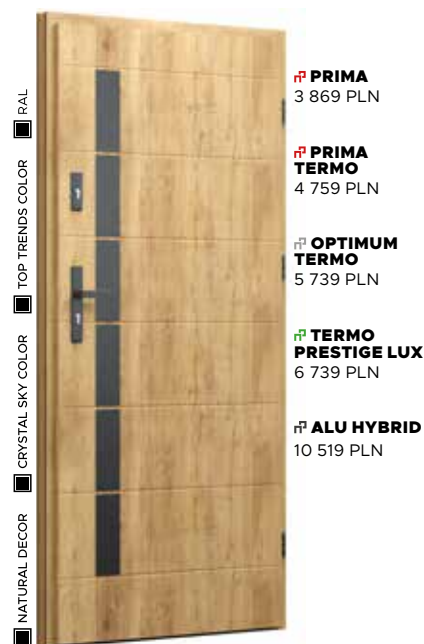

- ☒ RAL
- ☒ TOP TRENDS COLOR
- ☒ CRYSTAL SKY COLOR
- ☒ NATURAL DECOR
- ☒ PRIMA 3 869 PLN
- ☒ PRIMA TERMO 4 759 PLN
- ☒ OPTIMUM TERMO 5 739 PLN
- ☒ TERMO PRESTIGE LUX 6 739 PLN
- ☒ ALU HYBRID 10 519 PLN

Wzór 44b

NATURAL DECOR
WOODEC DĄB TURNER -
BEZ DOPŁATY
APLIKACJA
BLACK - BEZ DOPŁATY
KLAMKA
TAHOMA od 120 PLN