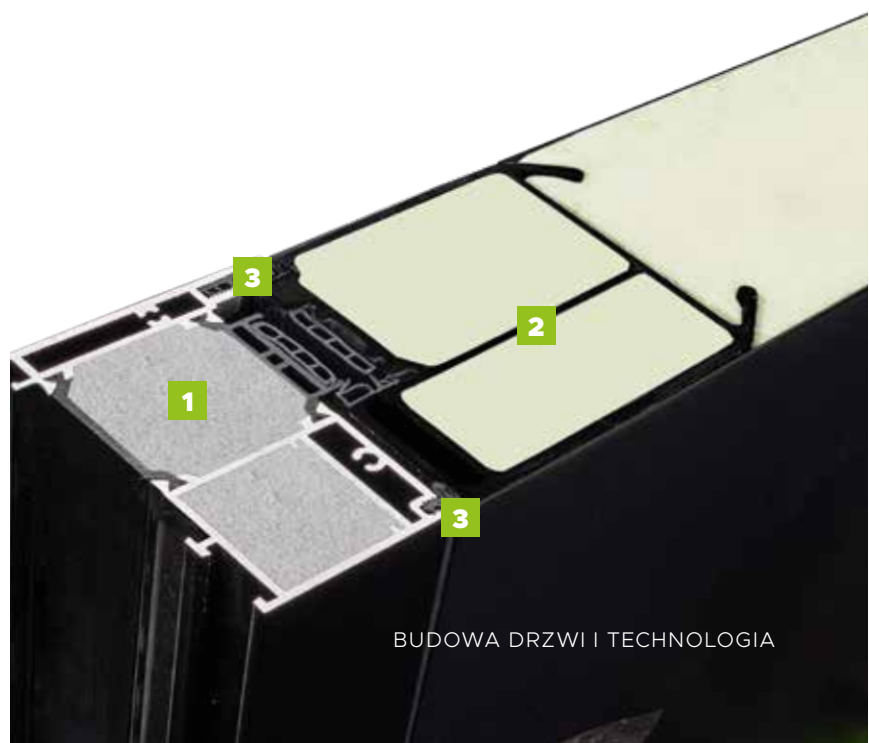

Izolacyjność termiczna
 $U_d=0,54 \text{ W/m}^2\text{K}^*$

Grubość skrzydła
drzwiowego

Izolacyjność akustyczna
30dB*

Klasa anty-
włamaniowa RC2**

* Dotyczy drzwi bez przeszkleń

** Wg PN-EN 1627:2011. Dotyczy drzwi pełnych oraz z przeszkleciem (P4) z ramką INOX (wybrane modele) wyposażone w klamkę klasy C oraz wkładkę klasy C

BUDOWA DRZWI

- Ciepła ościeżnica ALU HYBRID z wkładem XPS poprawiającym termikę. **1**
- Skrzydło drzwiowe z kompozytu z włókna szklanego ze strukturą karbonu wypełnione pianką poliuretanową oraz ramiakiem z kompozytu. **2**
- Skrzydło obustronnie zlicowane. **3**
- Skrzydło z obwodowym uszczelnieniem i dodatkową uszczelką maskującą.
- Trzy zawiasy 3D regulowane w trzech płaszczyznach.
- Zasuwnica z 8 punktami ryglowania (hako-bolce).
- Ryglowanie dolne i górne sterowane centralnie zamkiem głównym.
- Listwa zaczepowa na całej wysokości ościeżnicy.
- Klamka LAVA.
- Antywłamaniowa wkładko-gałka lub wkładka obustronna.
- Minimalistyczny sztyld pierścieniowy (w opcji drzwi z pochwytym).
- Ciepły próg PVC/ALU z przegrodą termiczną. **4**