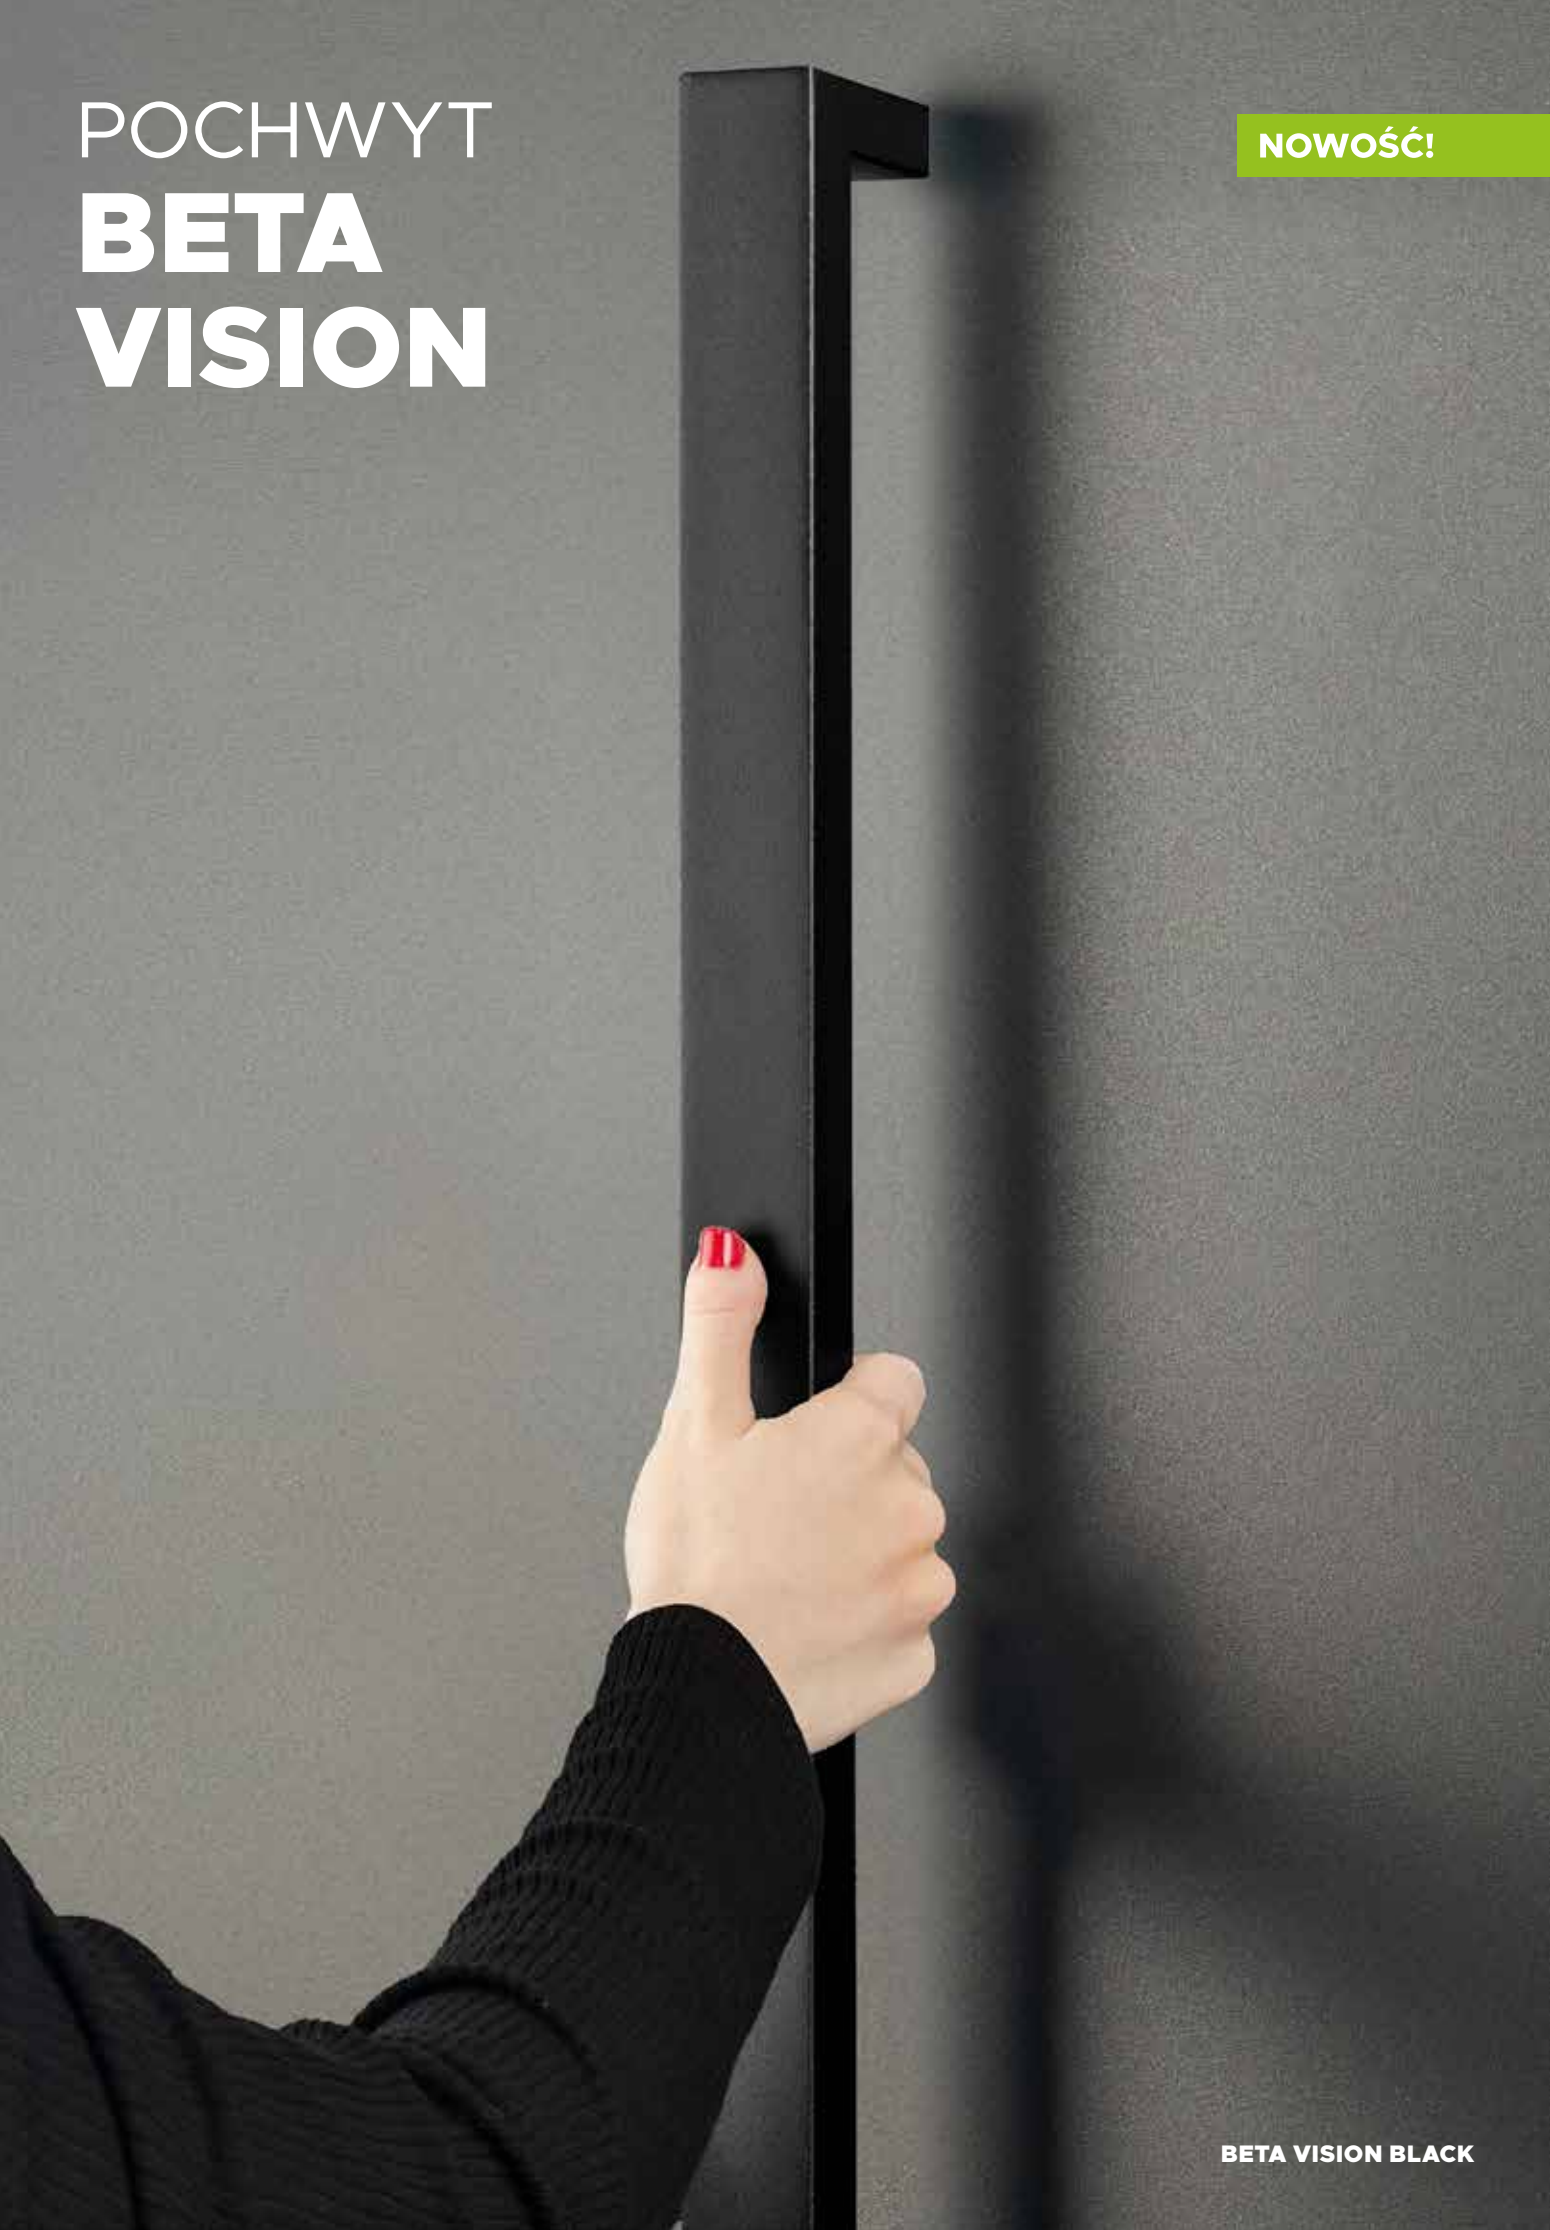

## ALFA VISION **NOWOŚĆ!**

Nowoczesny, okrągły pochwyt drzwiowy, który idealnie leży w dłoni. To doskonalsza i nowocześniejsza wersja klasycznej Alfy.

Dostępny w eleganckiej czerni lub kolorze inox.

Jego zaokrąglony kształt nie tylko doskonale odbija światło, ale także dodaje drzwiom elegancji.

INOX

BLACK

POCHWYT  
**BETA  
VISION**

**NOWOŚĆ!**

**BETA VISION BLACK**