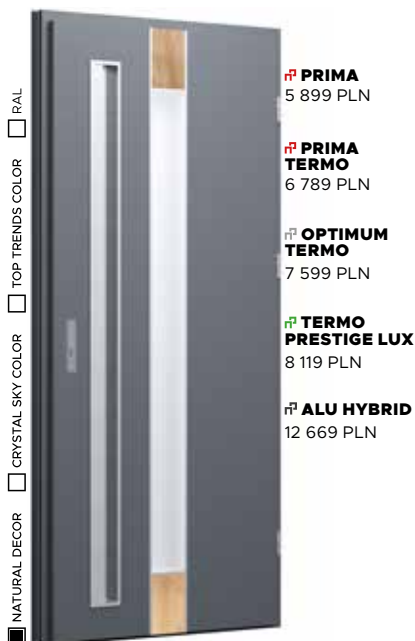

PRIMA
5 899 PLN

PRIMA
TERMO
6 789 PLN

OPTIMUM
TERMO
7 599 PLN

TERMO
PRESTIGE LUX
8 119 PLN

ALU HYBRID
12 669 PLN

NATURAL DECOR
CRYSTAL SKY COLOR
TOP TRENDS COLOR
RAL

Wzór FI06a

NATURAL DECOR
ANTRACYT JEDWAB

PRZESZKLENIE
STANDARD - BEZ DOPŁATY

APLIKACJA
INOX - BEZ DOPŁATY

POCHWYT
POCKET od 2 580 PLN