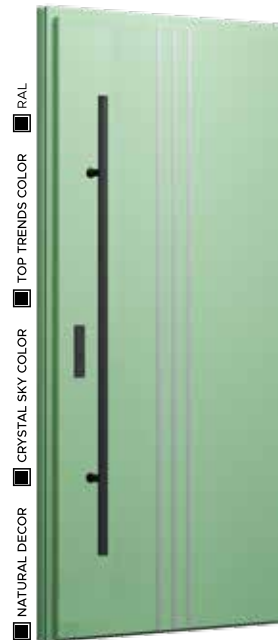

PRIMA
3 719 PLN

PRIMA TERMO
4 609 PLN

OPTIMUM TERMO
5 619 PLN

TERMO PRESTIGE LUX
6 559 PLN

ALU HYBRID
10 229 PLN

■ RAL
■ TOP TRENDS COLOR
■ CRYSTAL SKY COLOR
■ NATURAL DECOR

Wzór 32

TOP TRENDS COLOR

SAGE +990 PLN

APLIKACJA

INOX - BEZ DOPLĄTY

POCHWYT

ALFA od 1 150