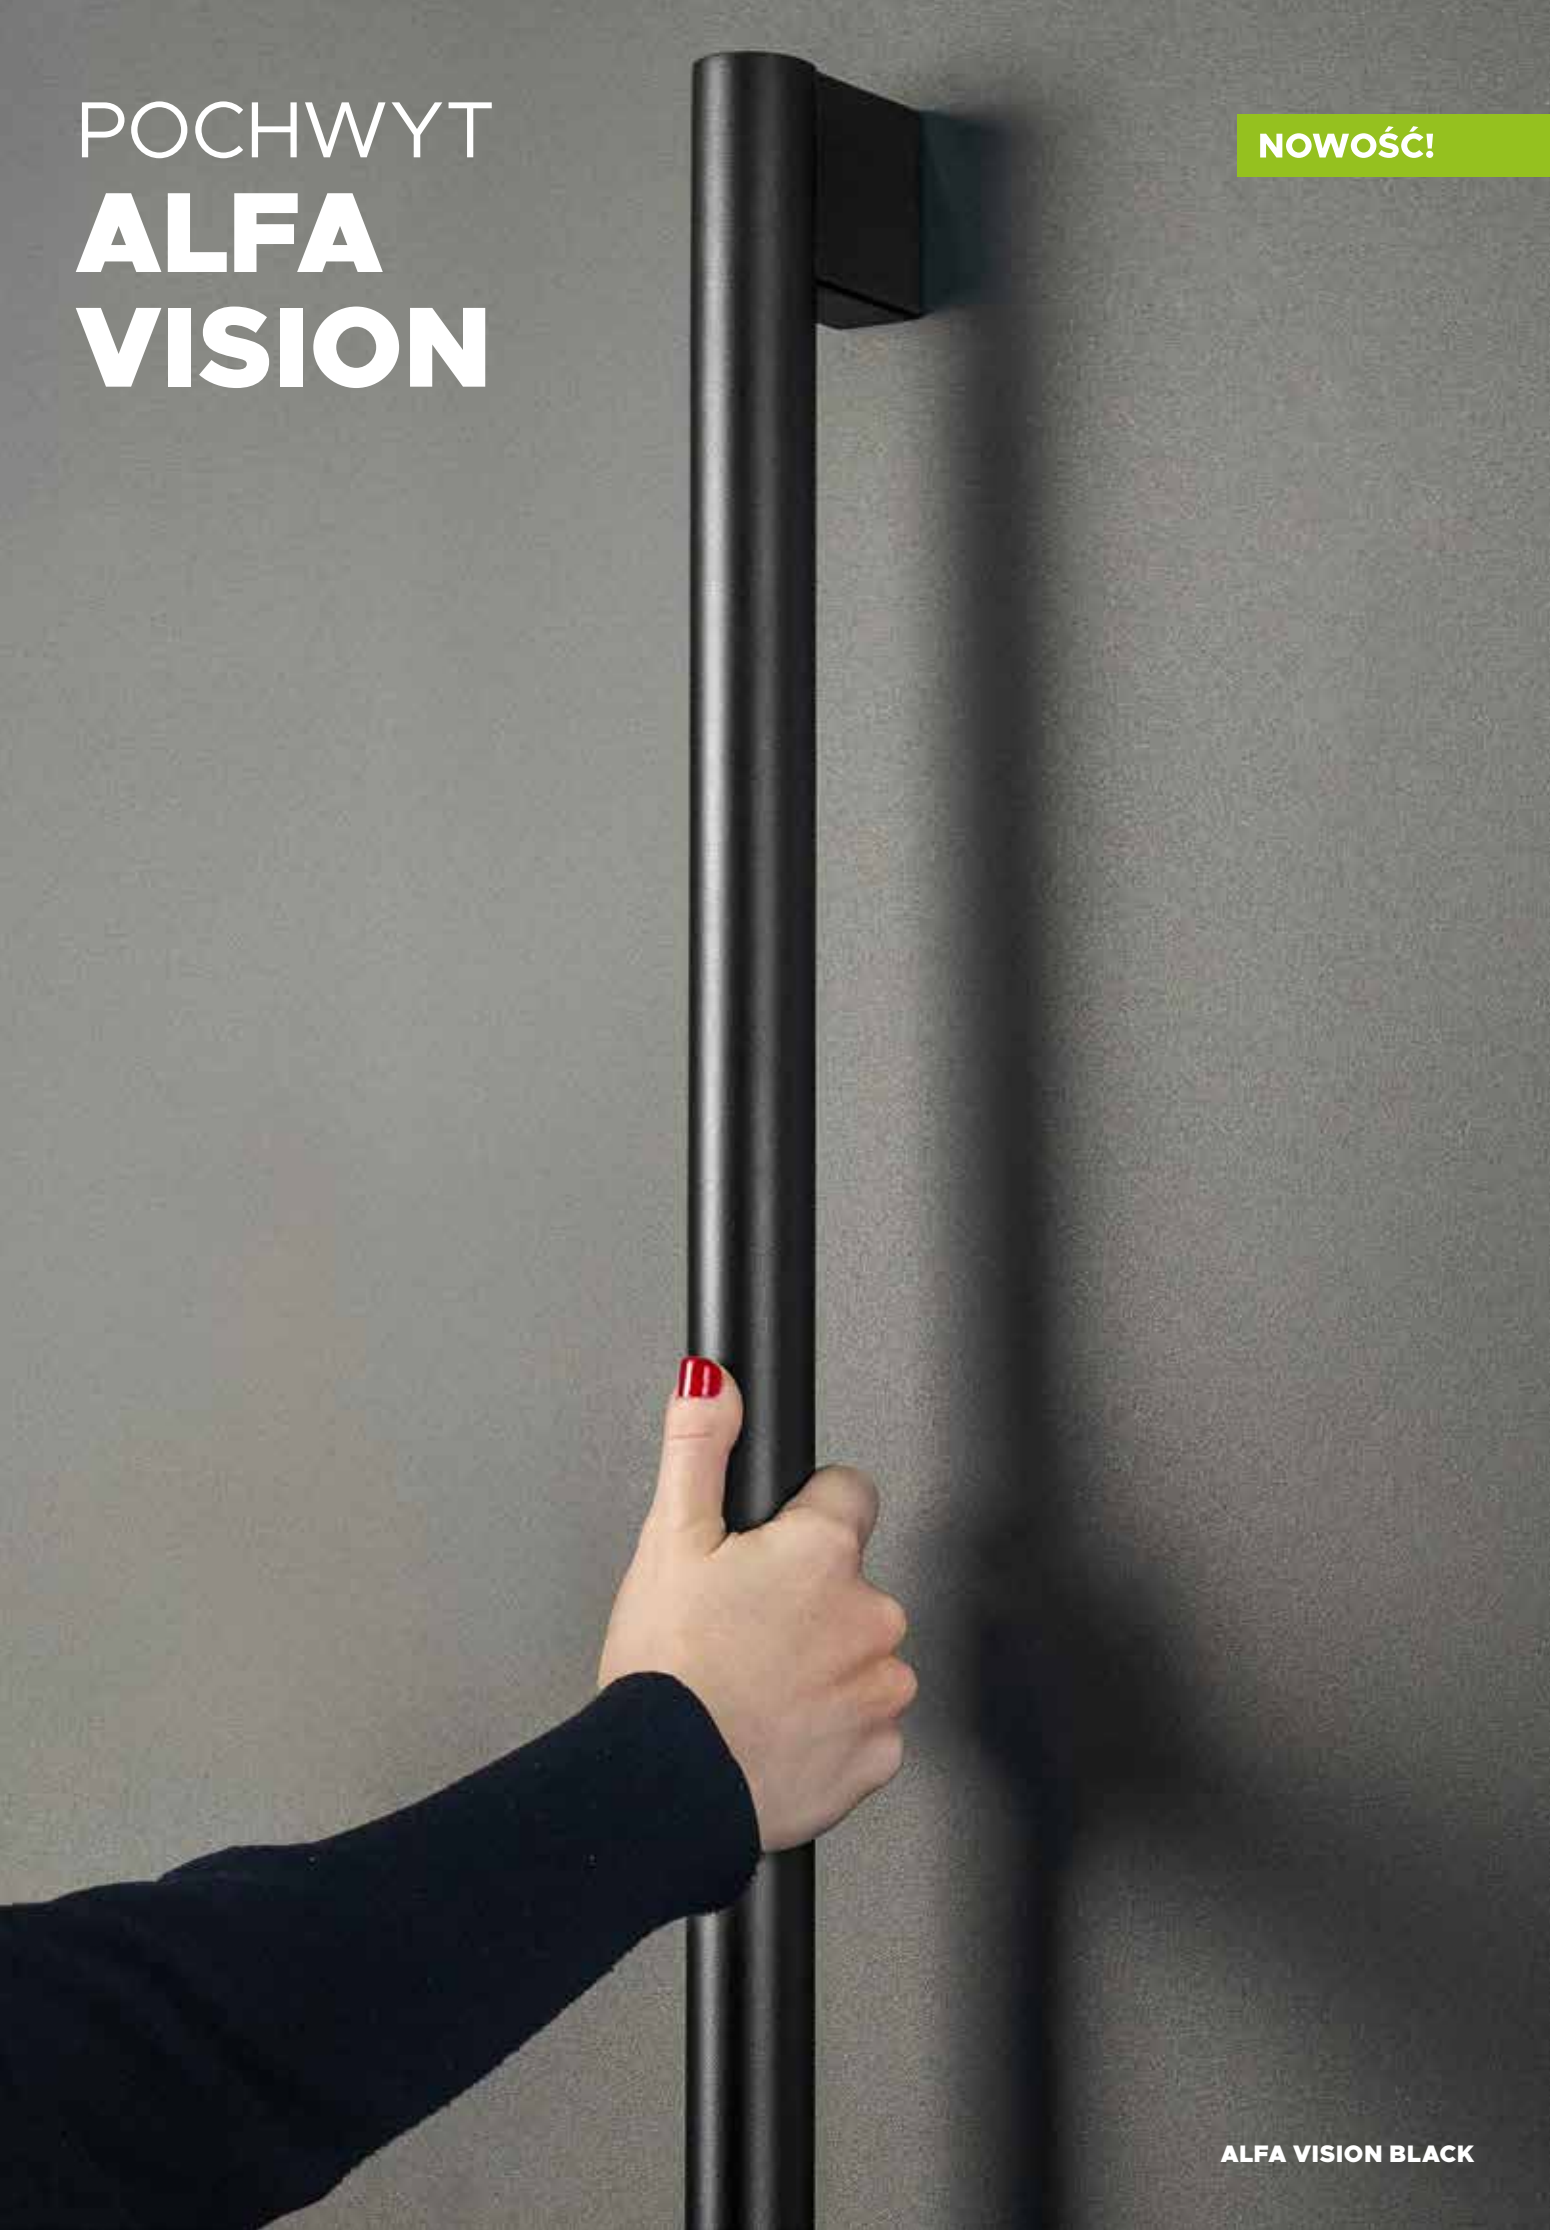

POCHWYT
**ALFA
VISION**

NOWOŚĆ!

ALFA VISION BLACK