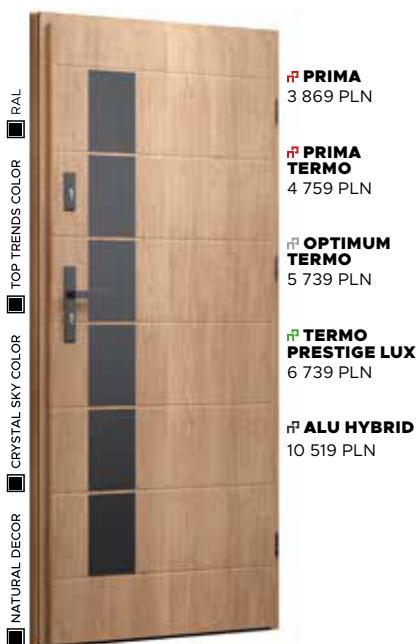

- ☒ RAL
- ☒ TOP TRENDS COLOR
- ☒ CRYSTAL SKY COLOR
- ☒ NATURAL DECOR
- ☒ PRIMA 3 869 PLN
- ☒ PRIMA TERMO 4 759 PLN
- ☒ OPTIMUM TERMO 5 739 PLN
- ☒ TERMO PRESTIGE LUX 6 739 PLN
- ☒ ALU HYBRID 10 519 PLN

Wzór 44

NATURAL DECOR
WINCHESTER -
BEZ DOPŁATY
APLIKACJA
BLACK - BEZ DOPŁATY
KLAMKA
TAHOMA od 120 PLN