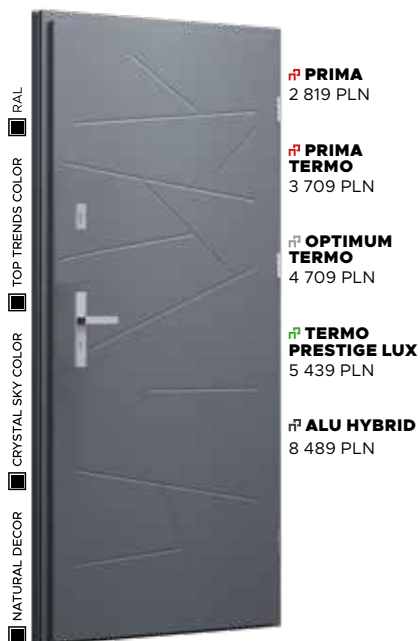

## Wzór 43

**NATURAL DECOR**

WOODEC DĄB TOFFEE -  
BEZ DOPLĄTY

**POCHWYT**

TORO od 1 150 PLN

- RAL
- TOP TRENDS COLOR
- CRYSTAL SKY COLOR
- NATURAL DECOR
- PRIMA 2 819 PLN
- PRIMA TERMO 3 709 PLN
- OPTIMUM TERMO 4 709 PLN
- TERMO PRESTIGE LUX 5 439 PLN
- ALU HYBRID 8 489 PLN