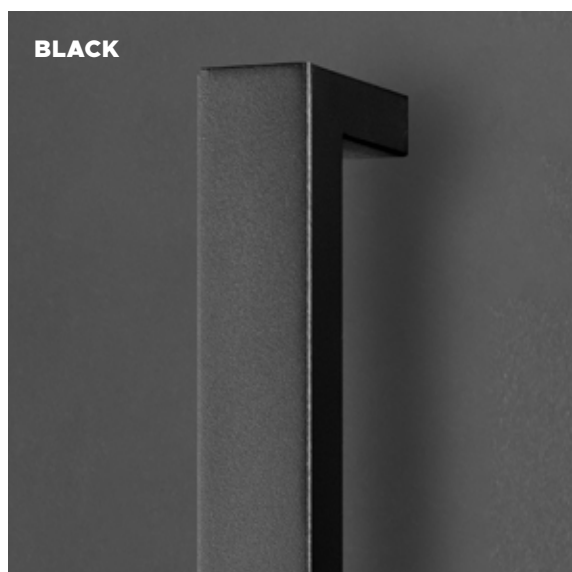

DOSTĘPNE KOLORY