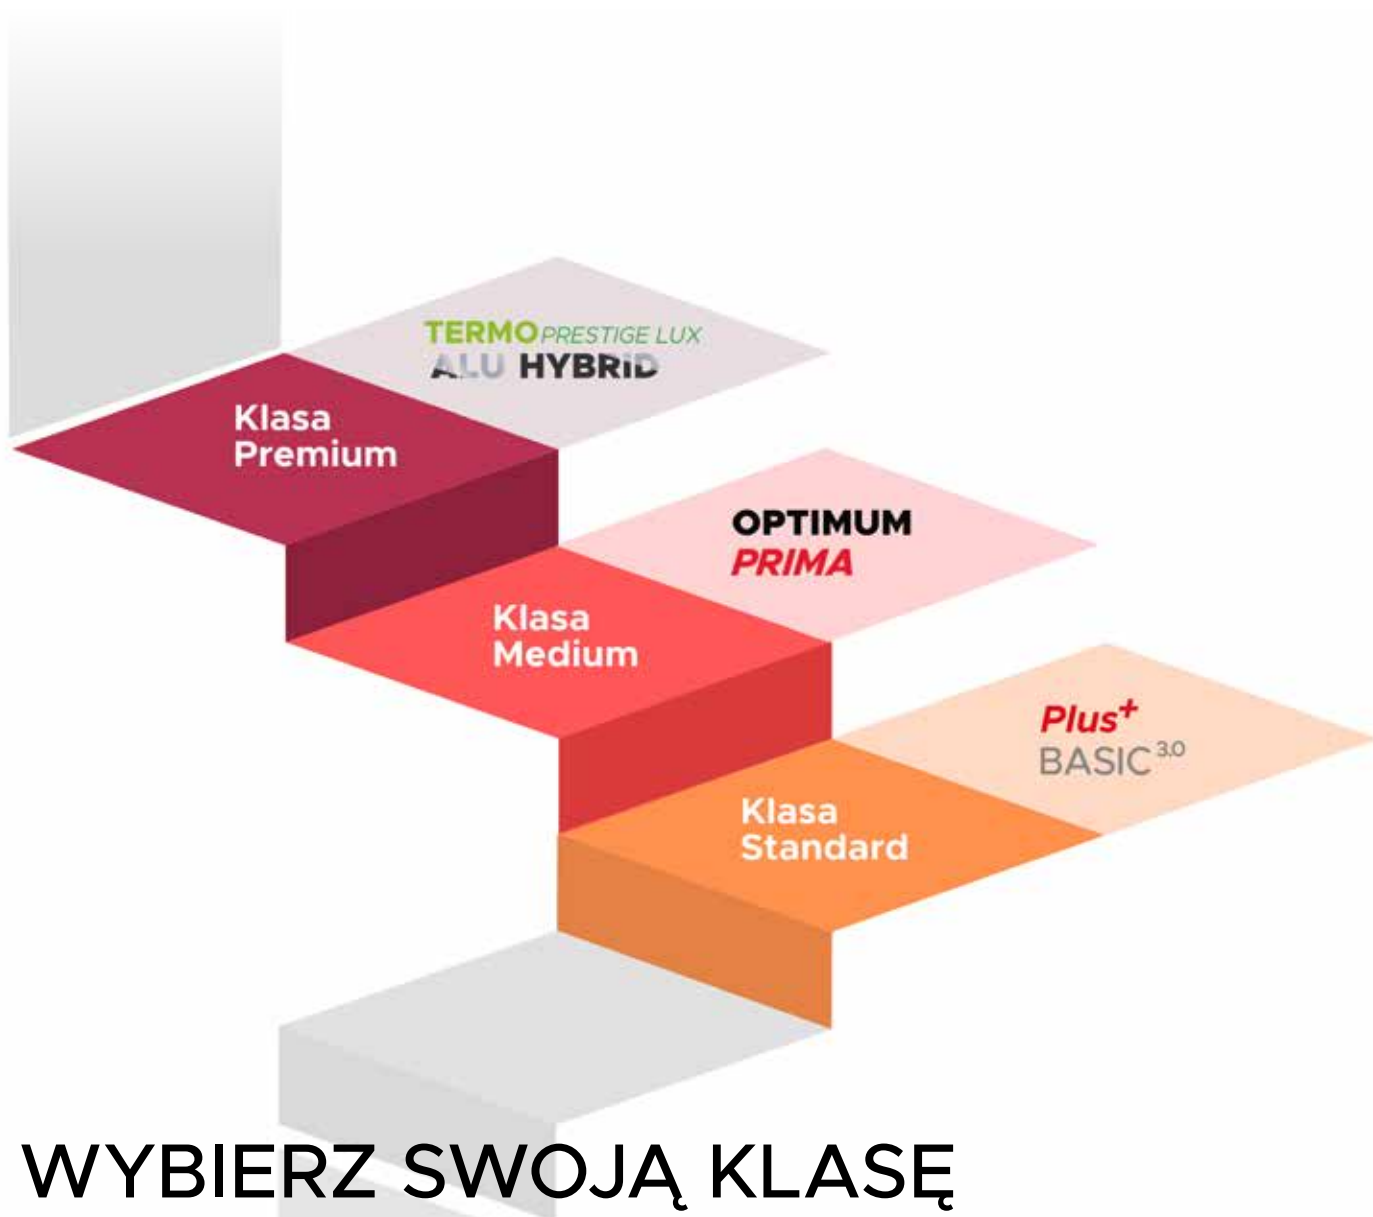

## Plus+

Ud od 0,88 <sup>W/m<sup>2</sup>K</sup>

Izolacyjność termiczna

Nowa technologiczna linia drzwi oparta na aluminiowo-drewnianej ościeżnicy i 64 mm grubości skrzydło z doskonałym parametrem przenikalności cieplnej oferuje podwyższony standard wyposażenia.

## BASIC<sup>3.0</sup>

Ud od 1,2 <sup>W/m<sup>2</sup>K</sup>

Izolacyjność termiczna

Tekst w to miejsce: Linia drzwi BASIC oparta na ciepłej ościeżnicy drewniano-stalowej i skrzydło o grubości 64 mm wypełnionym spienionym polistyrenem EPS, spełniająca wymagania programu "Czyste Powietrze".

## WYBIERZ KLASĘ DRZWI DOPASOWANĄ DO TWOICH POTRZEB

Nasza oferta została podzielona na trzy klasy drzwi, aby ułatwić Ci znalezienie idealnego modelu. Niezależnie od tego, czy szukasz ekonomicznego i dostępnego od ręki rozwiązania, czy też zaawansowanej technologii i najwyższej jakości – mamy coś dla Ciebie!

### **Klasa Premium – nowoczesne technologie i luksusowe wykonanie**

1. Najwyższy standard energetyczny
2. Inteligentne rozwiązania SMART
3. Najwyższej jakości materiały
4. Światowe technologie i innowacyjne funkcje