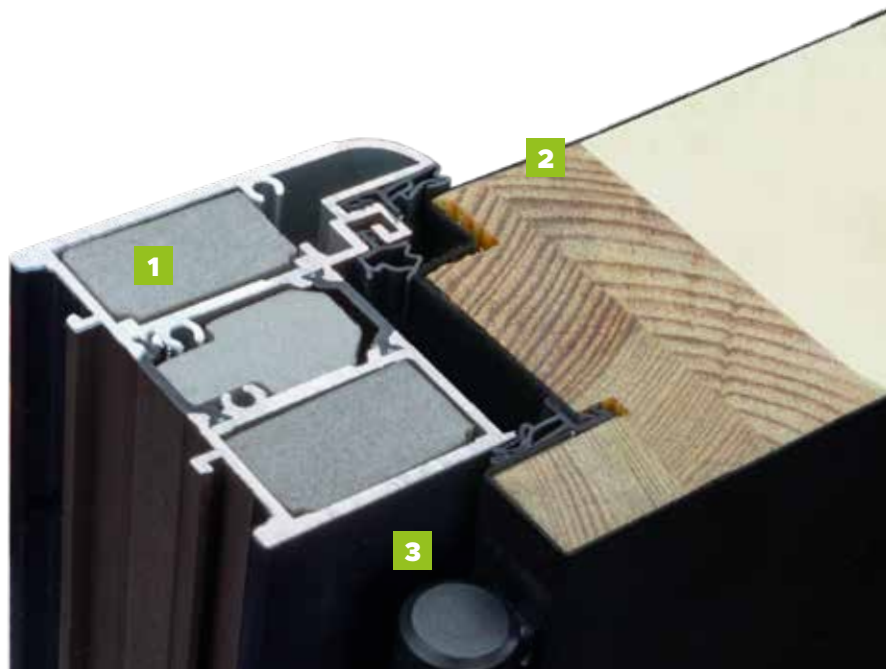

## BUDOWA DRZWI

- Ciepła ościeznica TERMO Prestige z dwoma uszczelkami i wkładem termoizolacyjnym w każdej komorze. **1**
- Skrzydło drzwiowe z uszczelką, wypełnione pianką poliuretanową oraz ramiakiem z drewna klejonego. **2**
- 3 zawiasy 3D regulowane w trzech płaszczyznach. **3**
- 3 zaczepy z regulowanym dociskiem.
- 6 bolców antywyważeniowych.
- Ryglowanie górne uruchamiane kluczem z dodatkowym językiem górnym.
- Wkładko-gałka lub wkładka obustronna.
- Zasuwnica z zamkiem głównym i językiem centralnym.
- Klamka Prime, Tahoma, Manitoba lub Magnus.
- Ryglowanie dolne uruchamiane kluczem z dodatkowym językiem dolnym.
- Skrzydło z 4-stronną przylgą.
- Automatycznie opadająca uszczelka.
- Windstoper (likwiduje ewentualne przedmuchy w części progowej).
- Ciepły próg PCV/ ALU z przegrodą termiczną. **4**