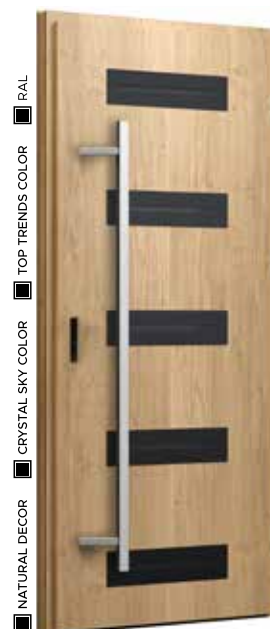

☐ NATURAL DECOR
☐ CRYSTAL SKY COLOR
☐ TOP TRENDS COLOR
☐ RAL

- ☐ **PRIMA**
  5 869 PLN
- ☐ **PRIMA TERMO**
  6 759 PLN
- ☐ **OPTIMUM TERMO**
  7 399 PLN
- ☐ **TERMO PRESTIGE LUX**
  8 099 PLN
- ☐ **ALU HYBRID**
  12 639 PLN

Wzór GD03a

NATURAL DECOR
WOOD DEC DĄB TURNER -
+990
PRZESZKLENIE
BLACK - BEZ DOPŁATY
POCHWYT
BETA od 960 PLN