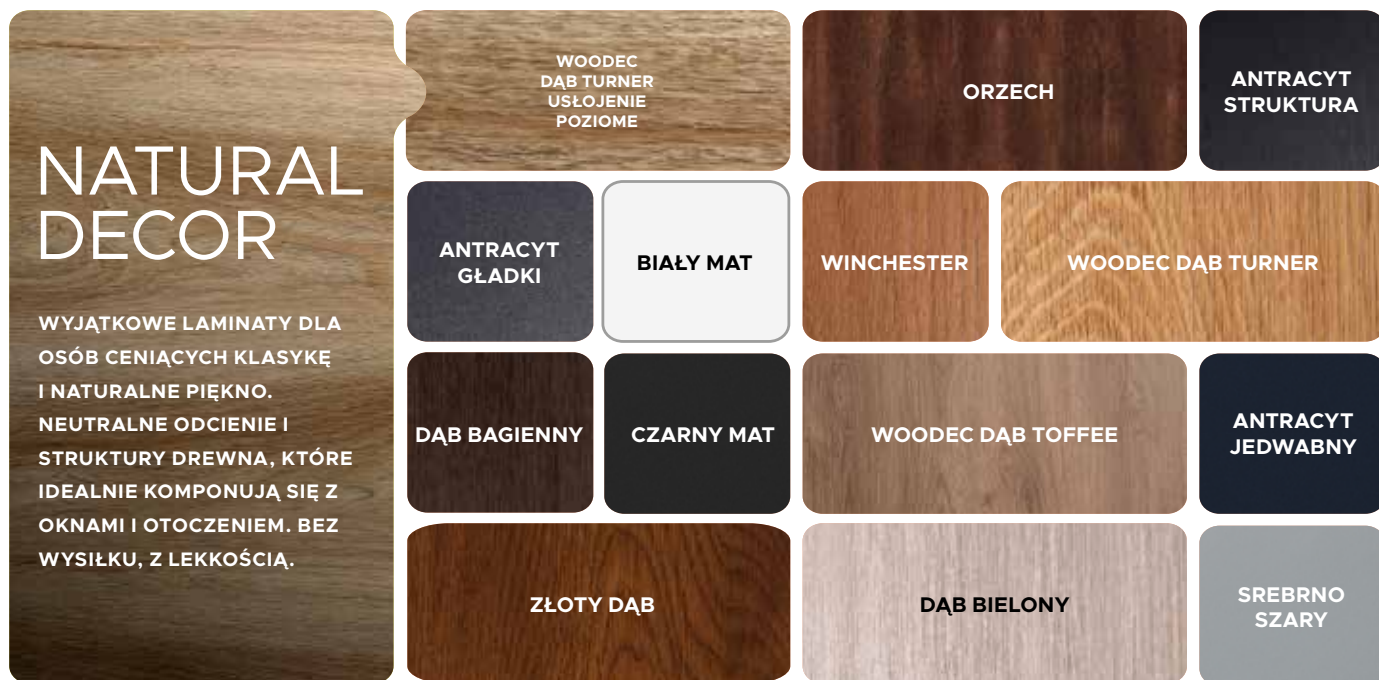

# Kolorystyka

Drzwi to więcej niż tylko przejście. To Twój indywidualny wybór, który od pierwszej chwili mówi o Twoim stylu. Nasze palety kolorystyczne to praktyczne rozwiązania dla tych, którzy cenią sobie oryginalność i funkcjonalność. Trzy światy kolorów, które pozwalają całkowicie dopasować drzwi do Twoich preferencji.