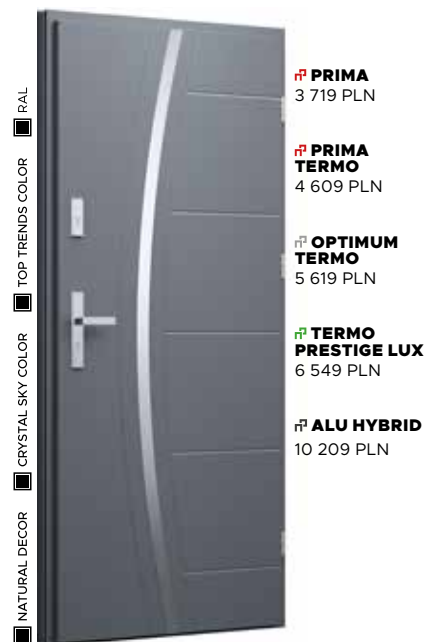

PRIMA
3 719 PLN

PRIMA TERMO
4 609 PLN

OPTIMUM TERMO
5 619 PLN

TERMO PRESTIGE LUX
6 549 PLN

ALU HYBRID
10 209 PLN

NATURAL DECOR
CRYSTAL SKY COLOR
TOP TRENDS COLOR
RAL

Wzór 39a

CRYSTAL SKY COLOR

MEDIUM GREY +1 290 PLN

PRZESZKLENIE

STANDARD - BEZ DOPŁATY

APLIKACJA

INOX - BEZ DOPŁATY

POCHWYT

TORO od 1 150 PLN

Wzór 39b

CRYSTAL SKY COLOR

MAGNOLIA BLOSSOM +1 290 PLN

PRZESZKLENIE

STANDARD - BEZ DOPŁATY

APLIKACJA

INOX - BEZ DOPŁATY

POCHWYT

BETA od 960 PLN

Wzór 40

NATURAL DECOR

ANTRACYT GŁADKI
-BEZ DOPŁATY

APLIKACJA

INOX - BEZ DOPŁATY

KLAMKA

MAGNUS - BEZ DOPŁATY