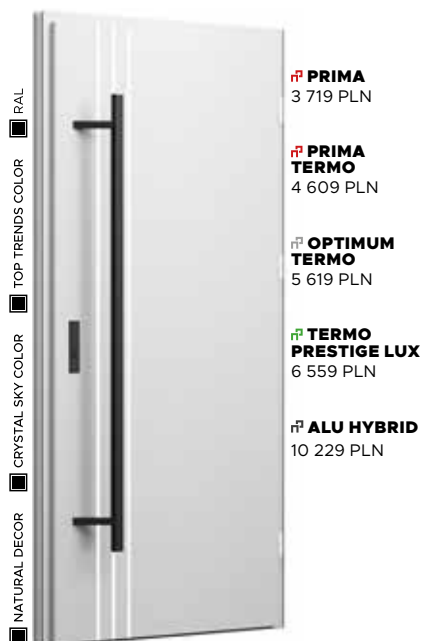

## Wzór 32

**TOP TRENDS COLOR**

SAGE +990 PLN

**APLIKACJA**

INOX - BEZ DOPLĄTY

**POCHWYT**

ALFA od 1 150

PRIMA  
3 719 PLN