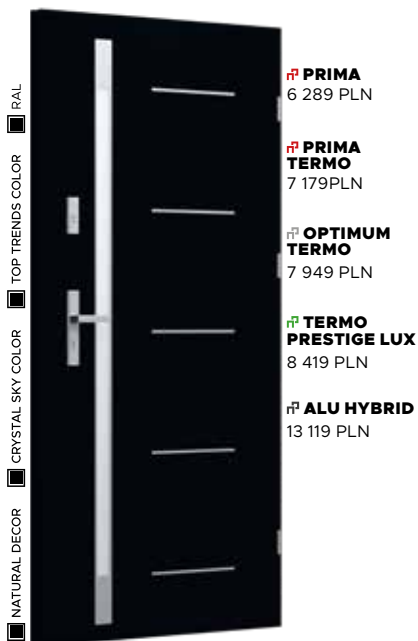

PRIMA
6 289 PLN

PRIMA
TERMO
7 179 PLN

OPTIMUM
TERMO
7 949 PLN

TERMO
PRESTIGE LUX
8 419 PLN

ALU HYBRID
13 119 PLN

NATURAL DECOR
CRYSTAL SKY COLOR
TOP TRENDS COLOR
RAL

Wzór FI05d

TOP TRENDS
BLACKOUT +990 PLN

PRZESZKLENIE
STANDARD - BEZ DOPŁATY

APLIKACJA
INOX - BEZ DOPŁATY

KLAMKA
TAHOMA - BEZ DOPŁATY