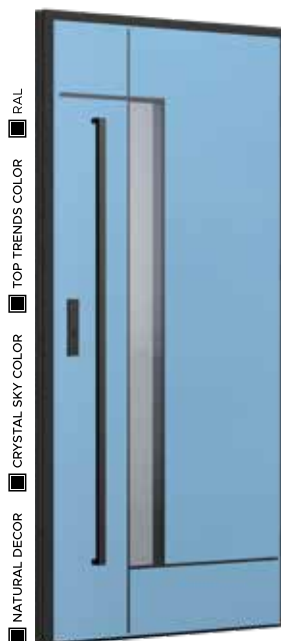

Future INOX

☒ NATURAL DECOR
☒ CRYSTAL SKY COLOR
☒ TOP TRENDS COLOR
☒ RAL

PRIMA
6 669 PLN

PRIMA TERMO
7 559 PLN

OPTIMUM TERMO
8 329 PLN

TERMO PRESTIGE LUX
8 789 PLN

ALU HYBRID
13 469 PLN

Wzór F115

TOP TRENDS COLOR
BLUE MIST +990 PLN

APLIKACJA
BLACK - BEZ DOPŁATY

POCHWYT
BETA VISION od 1 090 PLN