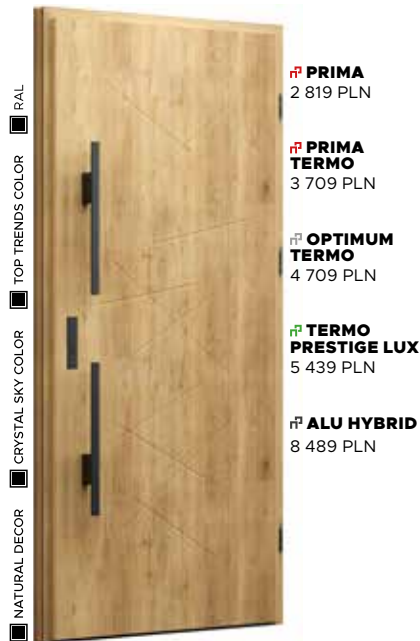

- ☒ RAL
- ☒ TOP TRENDS COLOR
- ☒ CRYSTAL SKY COLOR
- ☒ NATURAL DECOR
- ☒ PRIMA 2 819 PLN
- ☒ PRIMA TERMO 3 709 PLN
- ☒ OPTIMUM TERMO 4 709 PLN
- ☒ TERMO PRESTIGE LUX 5 439 PLN
- ☒ ALU HYBRID 8 489 PLN

Wzór 43b

NATURAL DECOR
WOODEC DĄB TURNER
POCHWYT
DUO BLACK od 1 210 PLN