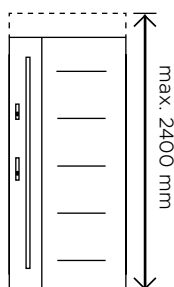

PRZEWIŹSZANE DRZWI

CENA OD
530 PLN

OPIS
Maksymalna wysokość wraz z ościeżnicą (Hc) do 2400 mm. Dostępne wyłącznie z ościeżnicą Termo oraz aluminiowo-kompozytowa. Dotyczy drzwi jednoskrzydłowych oraz drzwi z nasświetlami.