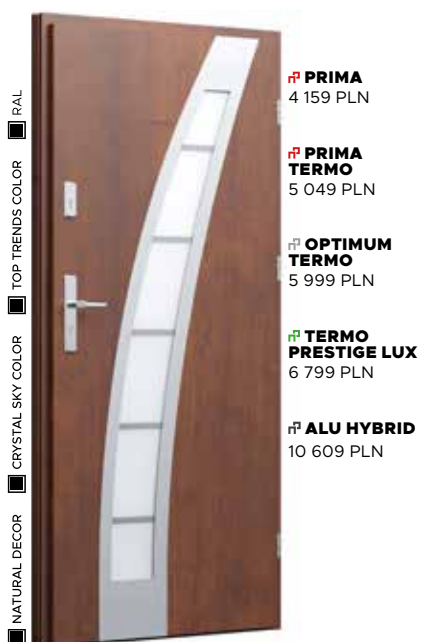

PRIMA
4 159 PLN

PRIMA
TERMO
5 049 PLN

OPTIMUM
TERMO
5 999 PLN

TERMO
PRESTIGE LUX
6 799 PLN

ALU HYBRID
10 609 PLN

Wzór 36

NATURAL DECOR
ORZECH -
BEZ DOPŁATY

PRZESZKLENIE
PIASKOWANA - BEZ DOPŁATY

APLIKACJA
INOX - BEZ DOPŁATY

KLAMKA
MANITOBA - BEZ DOPŁATY