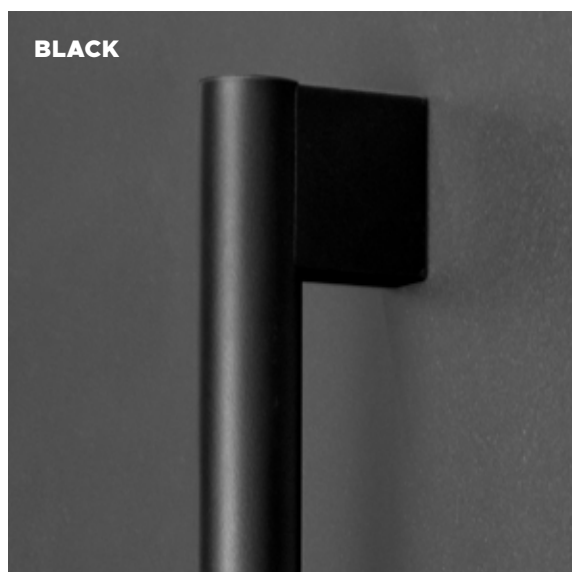

DOSTĘPNE KOLORY