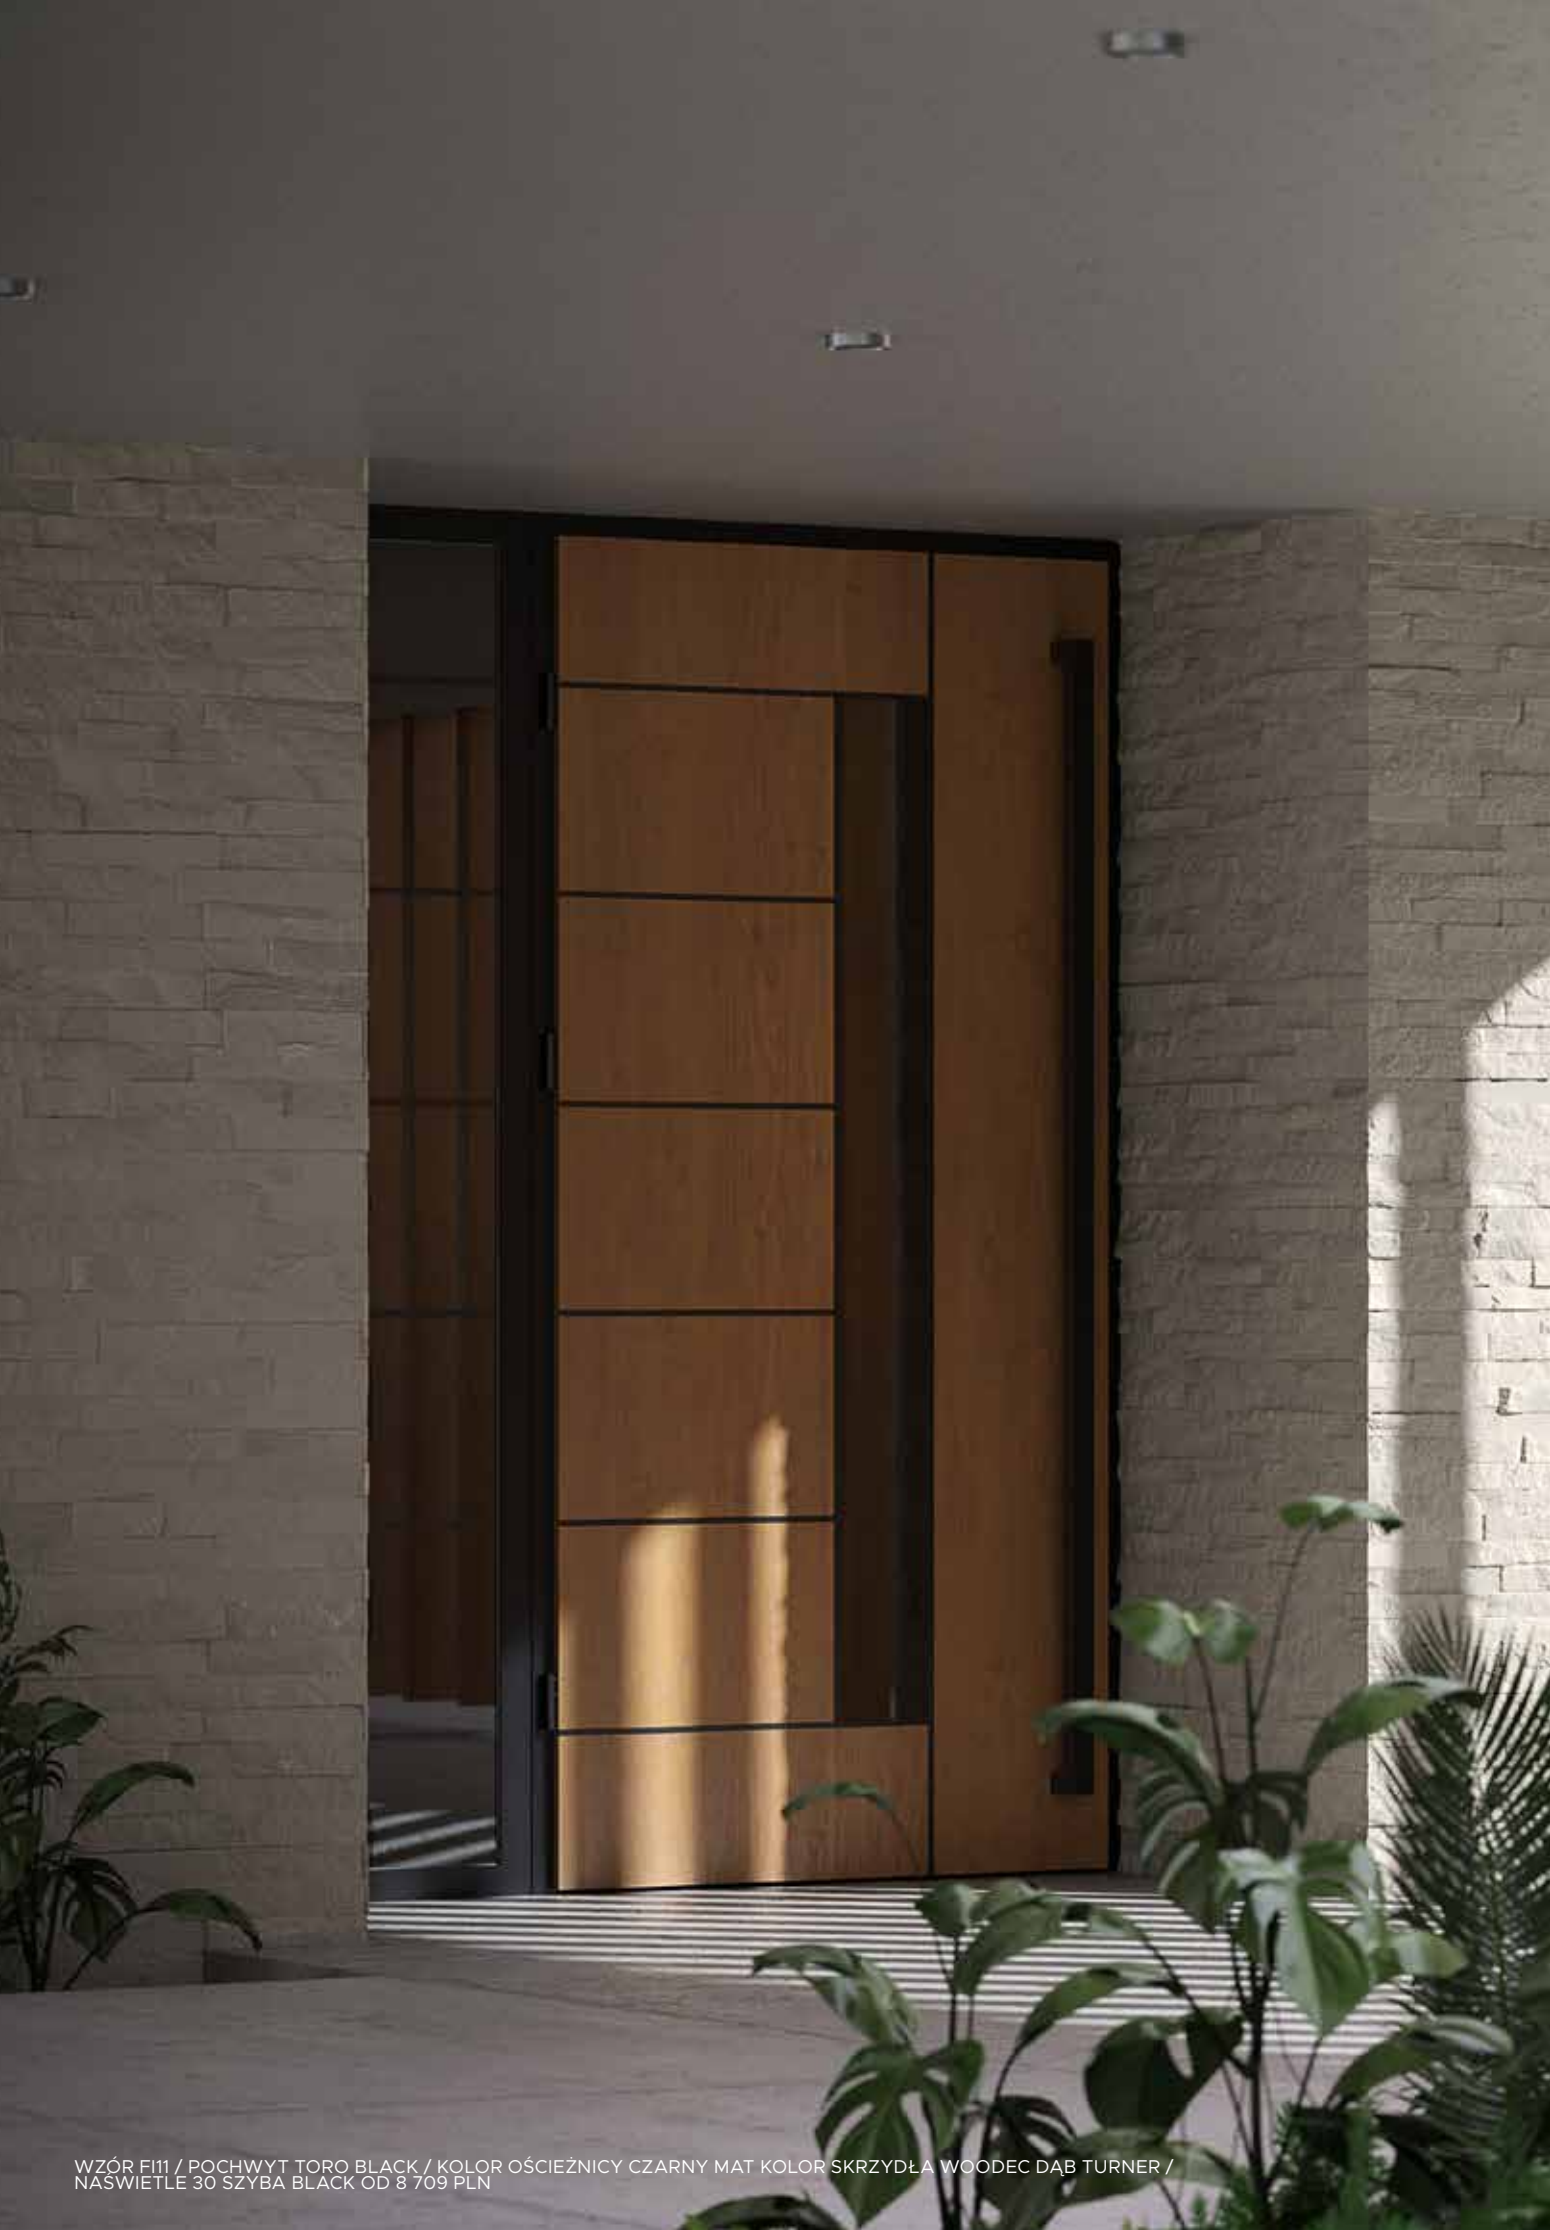

## BUDOWA DRZWI

- Ciepła ościeżnica drewniano-stalowa. **1**
- Skrzydło drzwiowe z uszczelką, wypełnione spienionym polistyrenem EPS oraz ramiakiem z drewna klejonego **2**
- 3 zawiasy 3D regulowane w trzech płaszczyznach. **3**
- Nakładki ozdobne na zawiasy.
- 3 bolce antywyważeniowe.
- Zamek główny 3-ryglowy.
- Zamek dodatkowy górny 3-ryglowy.
- Klamka w kolorze INOX lub czarnym z rozstawem 72.
- Trwały próg ze stali nierdzewnej z uszczelką. **4**