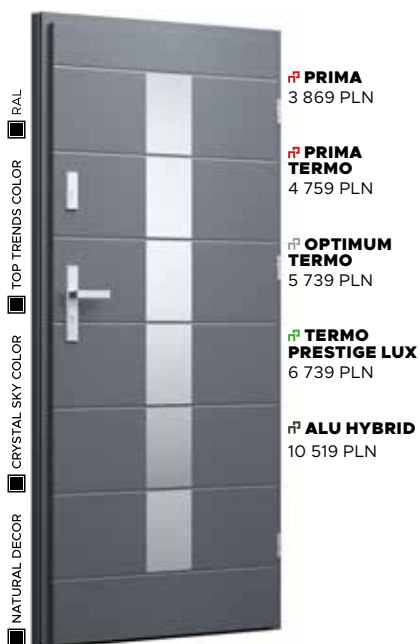

- ☒ RAL
- ☒ TOP TRENDS COLOR
- ☒ CRYSTAL SKY COLOR
- ☒ NATURAL DECOR
- ☒ PRIMA 3 869 PLN
- ☒ PRIMA TERMO 4 759 PLN
- ☒ OPTIMUM TERMO 5 739 PLN
- ☒ TERMO PRESTIGE LUX 6 739 PLN
- ☒ ALU HYBRID 10 519 PLN

Wzór 44a

NATURAL DECOR
ANTRACYT GŁADKI -
BEZ DOPŁATY
APLIKACJA
INOX - BEZ DOPŁATY
KLAMKA
TAHOMA - BEZ DOPŁATY