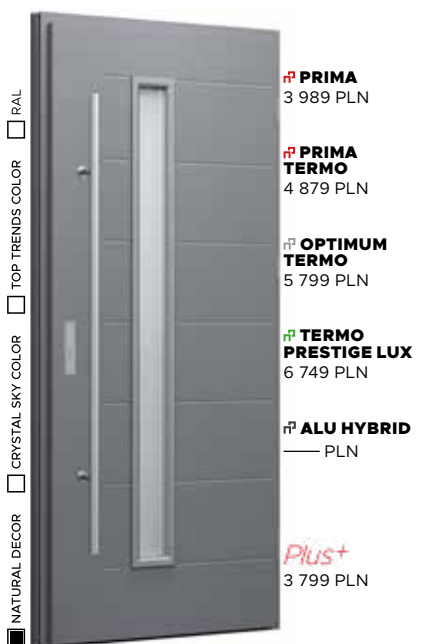

## Wzór 41b

**NATURAL DECOR**

WINCHESTER -  
BEZ DOPLĄTY

**APLIKACJA**

INOX - BEZ DOPLĄTY

**POCHWYT**

TORO od 960 PLN

**PRIMA**  
3 989 PLN