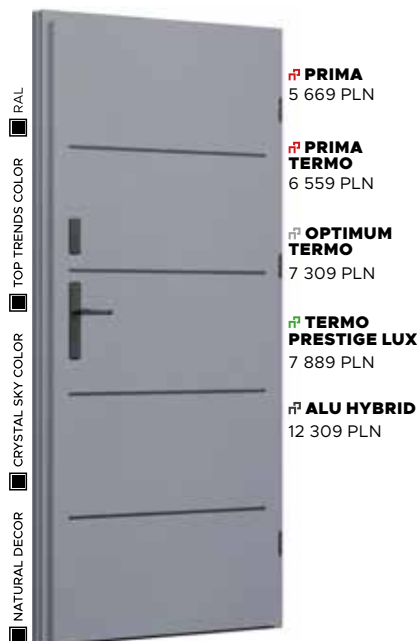

Wzór FI03a

CRYSTAL SKY COLOR
LUNAR GLOW +1 290 PLN

APLIKACJA
BLACK - BEZ DOPŁATY

KLAMKA
MANITOBA od 120 PLN