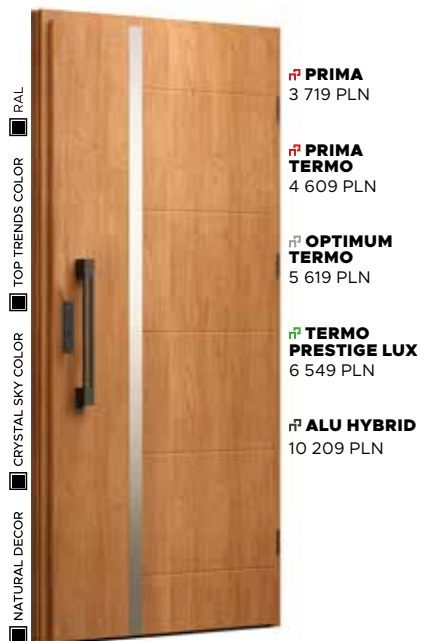

## Wzór 40a

**NATURAL DECOR**

ORZECH -  
BEZ DOPLĄTY

**APLIKACJA**

INOX - BEZ DOPLĄTY

**KLAMKA**

TAHOMA - BEZ DOPLĄTY

**PRIMA**  
3 719 PLN