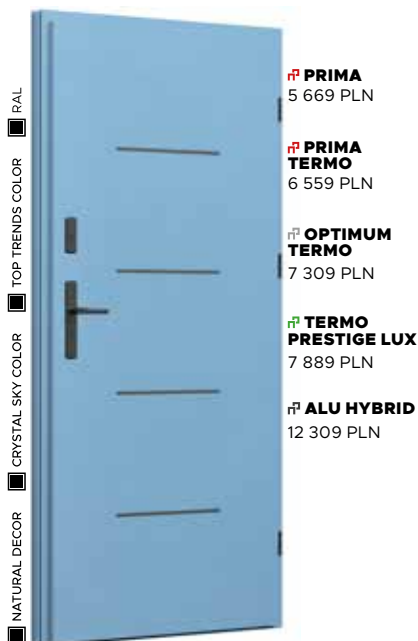

## Wzór FI04a

**NATURAL DECOR**  
CZARNY MAT -  
BEZ DOPŁATY

**PRZESZKLENIE**  
STANDARD - BEZ DOPŁATY

**APLIKACJA**  
INOX - BEZ DOPŁATY

**POCHWYT**  
TORO OD 960 PLN