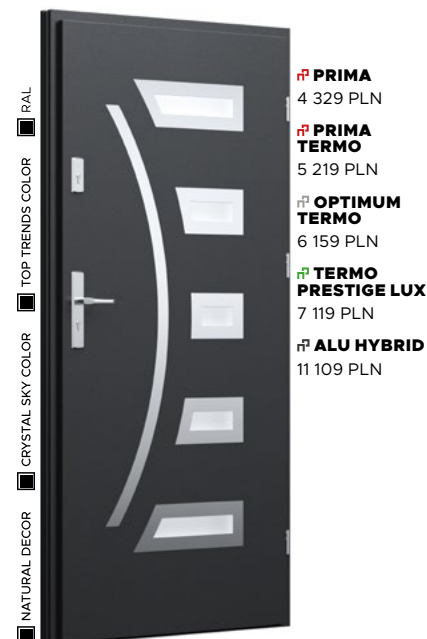

POCHWYT
BETA od 960 PLN

Wzór 22

CRYSTAL SKY COLOR
BASALT WHITE -
BEZ DOPŁATY

PRZESZKLENIE
PIASKOWANA - BEZ DOPŁATY

APLIKACJA
INOX - BEZ DOPŁATY

POCHWYT
TORO od 1 150 PLN

Wzór 23

NATURAL DECOR
CZARNY MAT -
BEZ DOPŁATY