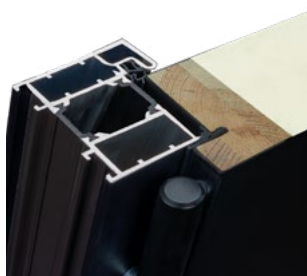

OŚCIEŻNICA TERMO

CENA OD
890 PLN

OPIS

Dedykowana dla Linii: PRIMA Optimum