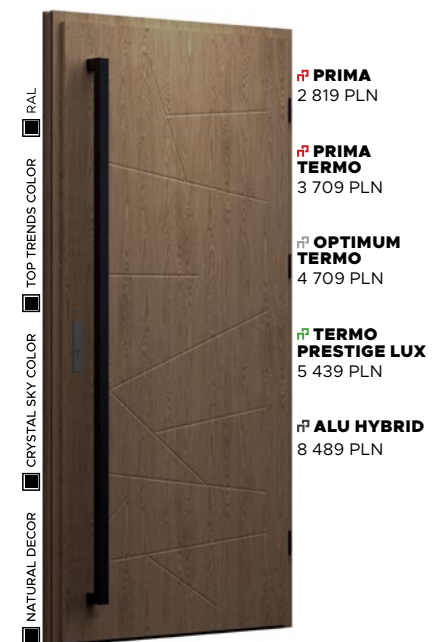

Wzór 43

NATURAL DECOR

WOODEC DĄB TOFFEE -
BEZ DOPLĄTY

POCHWYT

TORO od 1 150 PLN