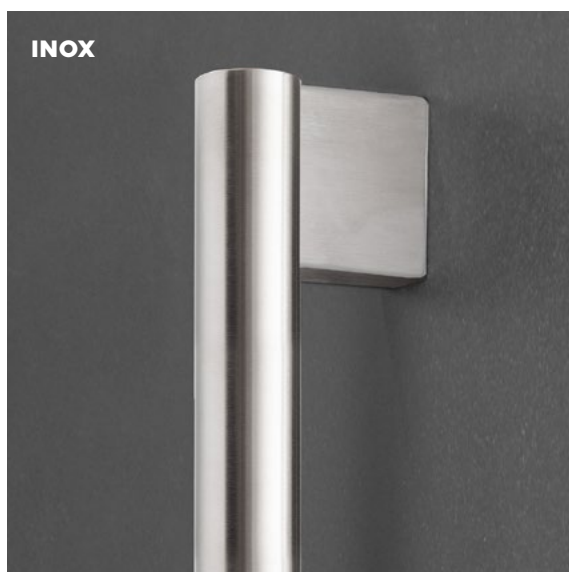

NOWOŚĆ!

ALFA VISION BLACK

DOSTĘPNE KOLORY

DOSTĘPNE OPCJE

Przycisk z tyłu pochwytu.

ALFA VISION **NOWOŚĆ!**

Nowoczesny, okrągły pochwyt drzwiowy, który idealnie leży w dłoni. To doskonalsza i nowocześniejsza wersja klasycznej Alfę.