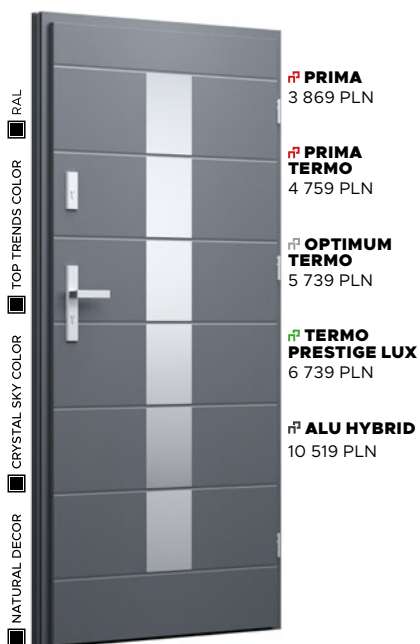

- ☒ **PRIMA**
  3 869 PLN
- ☒ **PRIMA TERMO**
  4 759 PLN
- ☒ **OPTIMUM TERMO**
  5 739 PLN
- ☒ **TERMO PRESTIGE LUX**
  6 739 PLN
- ☒ **ALU HYBRID**
  10 519 PLN

Wzór 44a

NATURAL DECOR
ANTRACYT GŁADKI -
BEZ DOPŁATY
APLIKACJA
INOX - BEZ DOPŁATY
KLAMKA
TAHOMA - BEZ DOPŁATY