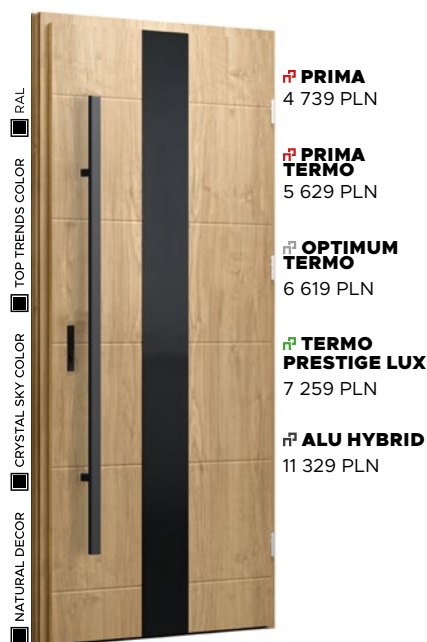

Wzór GL02

NATURAL DECOR

WOODEC DĄB TURNER
BEZ DOPŁATY

PRZESZKLENIE

BLACK - BEZ DOPŁATY

POCHWYT

BETA od 1 150 PLN