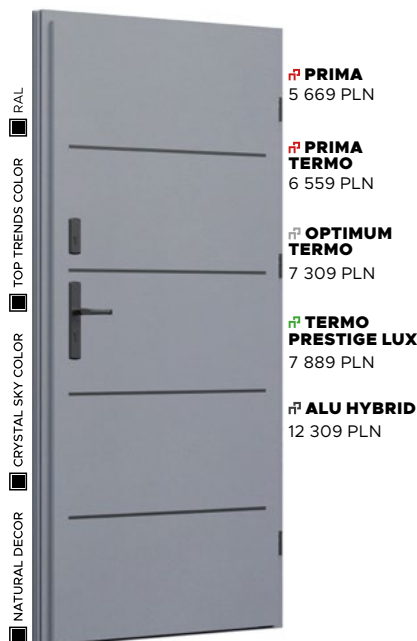

Wzór FI03a

CRYSTAL SKY COLOR
LUNAR GLOW +1 290 PLN

APLIKACJA
BLACK - BEZ DOPŁATY

KLAMKA
MANITOBA od 120 PLN