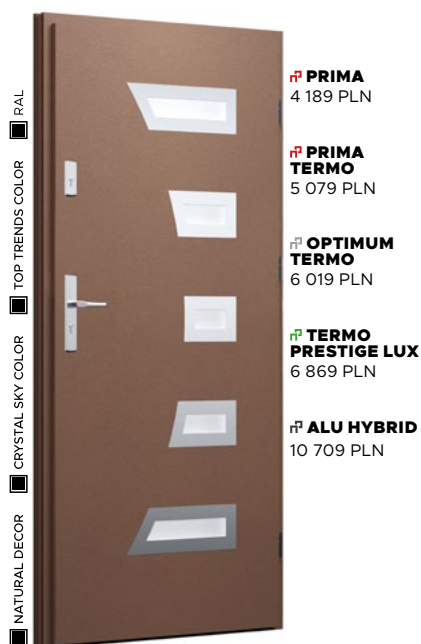

PRZESZKLENIE
MLECZNE - BEZ DOPŁATY

APLIKACJA
INOX - BEZ DOPŁATY

KLAMKA
MANITOBA - BEZ DOPŁATY

Wzór 23a

CRYSTAL SKY COLOR
RUSTY BRONZE +1 290 PLN

PRZESZKLENIE
MLECZNE - BEZ DOPŁATY

APLIKACJA
INOX - BEZ DOPŁATY