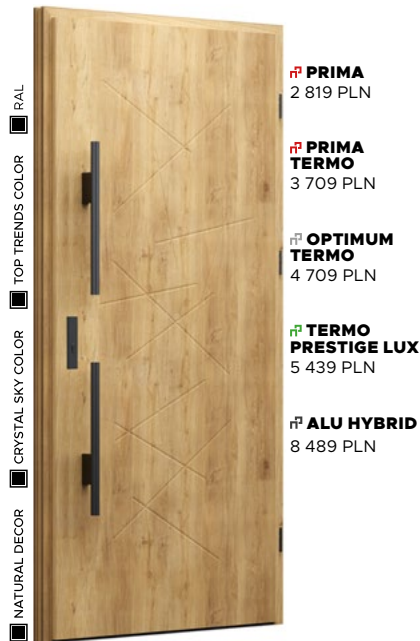

- ☒ **PRIMA**
  2 819 PLN
- ☒ **PRIMA TERMO**
  3 709 PLN
- ☒ **OPTIMUM TERMO**
  4 709 PLN
- ☒ **TERMO PRESTIGE LUX**
  5 439 PLN
- ☒ **ALU HYBRID**
  8 489 PLN

Wzór 43b

NATURAL DECOR
WOODDEC DĄB TURNER
POCHWYT
DUO BLACK od 1 210 PLN