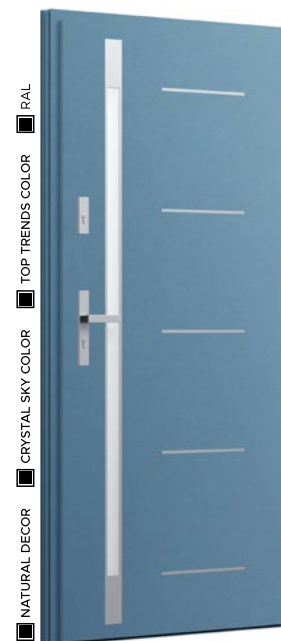

NATURAL DECOR
CRYSTAL SKY COLOR
TOP TRENDS COLOR
RAL

Wzór FI06a

NATURAL DECOR
ANTRACYT JEDWAB

PRZESZKLENIE
STANDARD - BEZ DOPŁATY

APLIKACJA
INOX - BEZ DOPŁATY

POCHWYT
POCKET od 2 580 PLN

- PRIMA 6 289 PLN
- PRIMA TERMO 7 179 PLN
- OPTIMUM TERMO 7 949 PLN
- TERMO PRESTIGE LUX 8 419 PLN
- ALU HYBRID 13 119 PLN