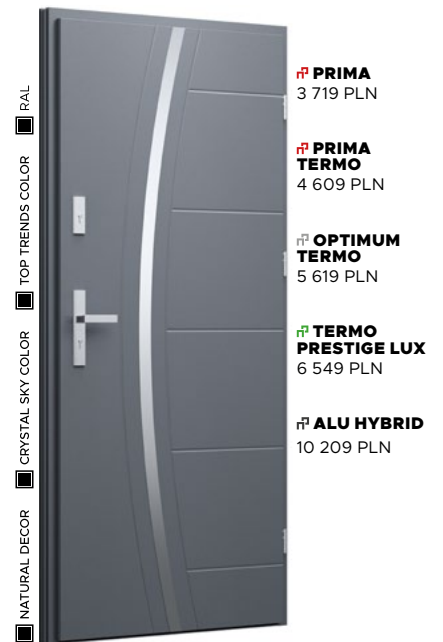

PRIMA
4 329 PLN

PRIMA TERMO
5 219 PLN

OPTIMUM TERMO
6 159 PLN

TERMO PRESTIGE LUX
7 119 PLN

ALU HYBRID
11 9 PLN

NATURAL DECOR
CRYSTAL SKY COLOR
TOP TRENDS COLOR
RAL

PRIMA
3 719 PLN

PRIMA TERMO
4 609 PLN