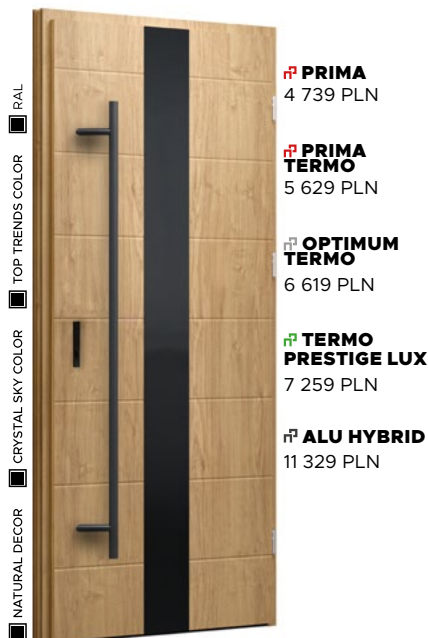

Wzór GL02b

NATURAL DECOR

WOODEC DĄB TURNER
BEZ DOPŁATY

PRZESZKLENIE

BLACK - BEZ DOPŁATY

POCHWYT

ALFA od 1 150 PLN