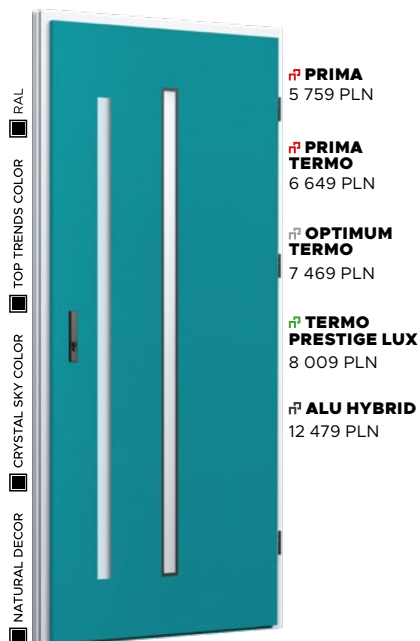

NATURAL DECOR
WOODEC DĄB TOFFEE
- BEZ DOPŁATY

POCHWYT
POCKET od 2790 PLN

Wzór F111

NATURAL DECOR
ANTRACYT JEDWAB
BEZ DOPLĄTY

PRZESZKLENIE
MLECZNE - BEZ DOPLĄTY

APLIKACJA
INOX - BEZ DOPLĄTY

POCHWYT
TORO od 1 150 PLN