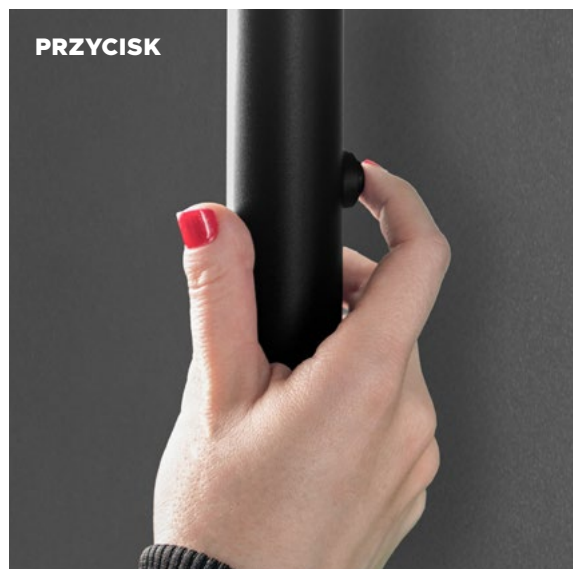

Wpuszczany pochwyt o delikatnie zaokrąglonym wnętrzu.

Jego kolor jest taki sam jak skrzydła drzwiowego, co jeszcze bardziej wpisuje się w nowoczesne standardy.

Dostępny w opcji z podświetleniem LED, gdzie światło odbija się od zaokrąglonych brzegów. Dzięki temu rozwiązaniu zawsze odnajdziesz swoje drzwi.

DOSTĘPNE OPCJE

QUEEN

NOWOŚĆ!

Dekoracyjny pochwyt dedykowany do drzwi z kolekcji ROYAL, który dodaje jeszcze więcej elegancji i ponadczasowości.

Dostępny w eleganckiej czerni.

BLACK

ALFA

Pochwyt okrągły