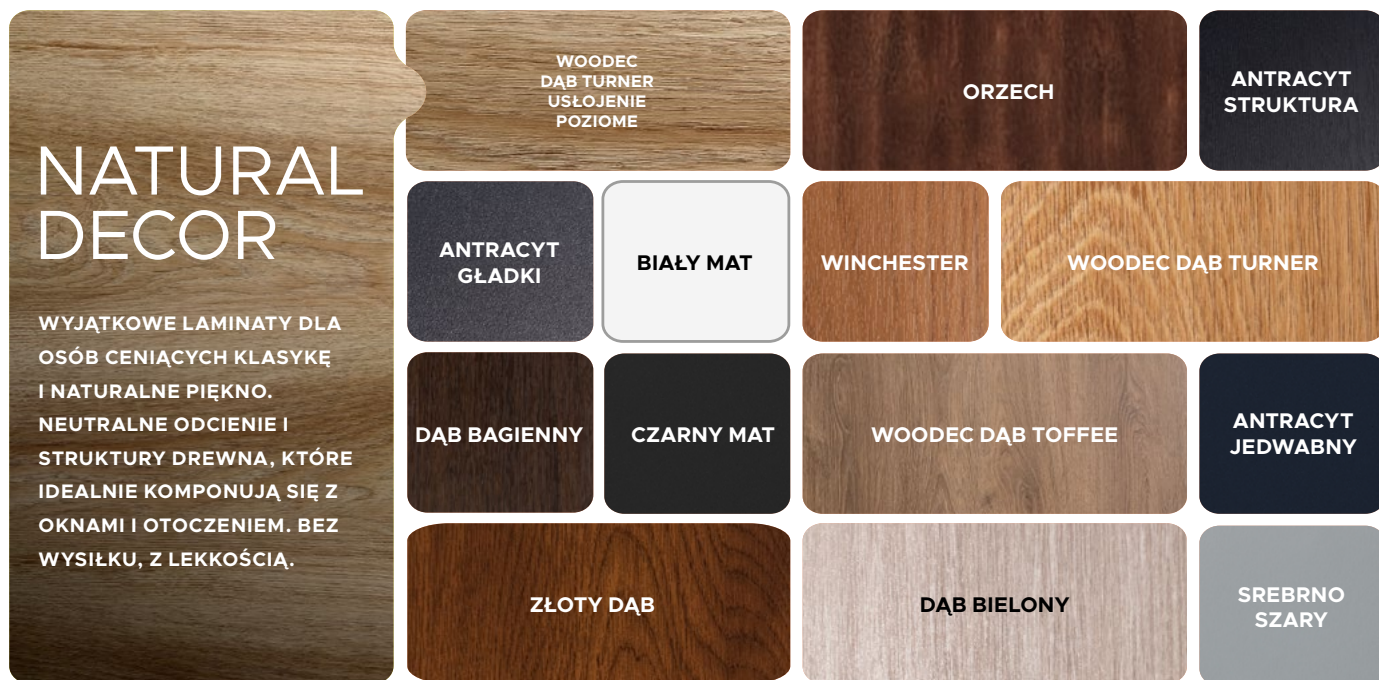

DRZWI ZEWNĘTRZNE
AKCESORIA

Kolorystyka

Drzwi to więcej niż tylko przejście. To Twój indywidualny wybór, który od pierwszej chwili mówi o Twoim stylu. Nasze palety kolorystyczne to praktyczne rozwiązania dla tych, którzy cenią sobie oryginalność i funkcjonalność. Trzy światy kolorów, które pozwalają całkowicie dopasować drzwi do Twoich preferencji.