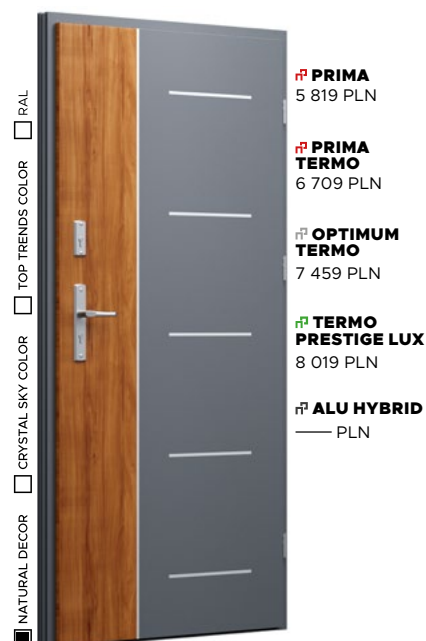

Wzór FI02b

NATURAL DECOR
ANTRACYT GŁADKI
- BEZ DOPŁATY

APLIKACJA
INOX - BEZ DOPŁATY

KLAMKA
MANITOBA - BEZ DOPŁATY