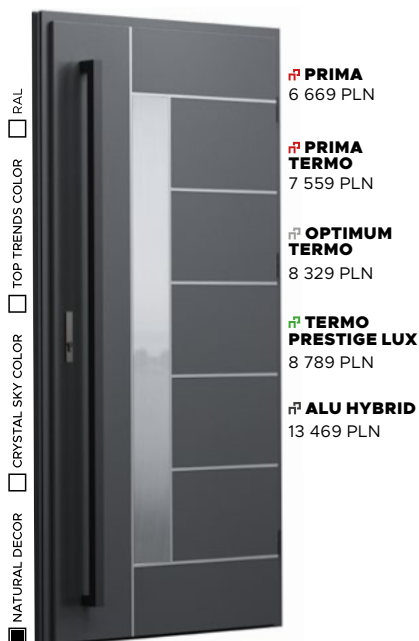

Wzór F111

NATURAL DECOR
ANTRACYT JEDWAB
BEZ DOPLĄTY

PRZESZKLENIE
MLECZNE - BEZ DOPLĄTY

APLIKACJA
INOX - BEZ DOPLĄTY

POCHWYT
TORO od 1 150 PLN