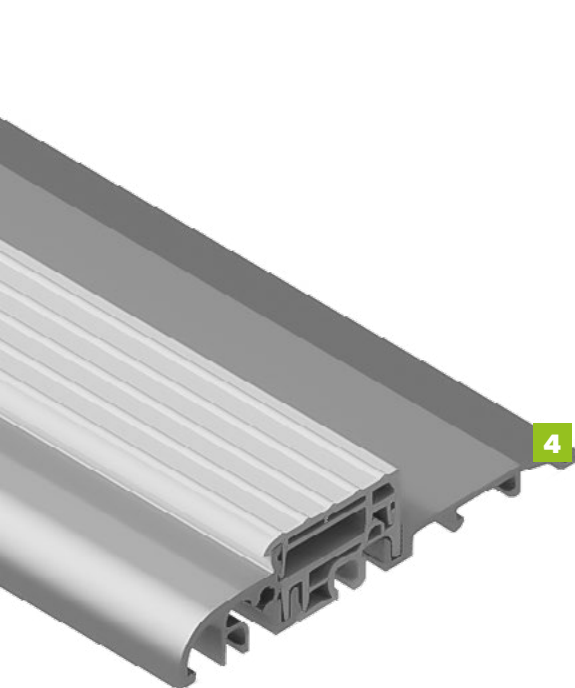

BUDOWA DRZWI

- 1 - Ciepła ościeżnica ALU HYBRID z wkładem XPS poprawiającym termikę.
- 2 - Skrzydło drzwiowe z kompozytu z włókna szklanego ze strukturą karbonu wypełnione pianką poliuretanową oraz ramiakiem z kompozytu.
- 3 - Skrzydło obustronnie zlicowane.
- Skrzydło z obwodowym uszczelnieniem i dodatkową uszczelką maskującą.
- Trzy zawiasy 3D regulowane w trzech płaszczyznach.
- Zasuwnica z 8 punktami ryglowania (hako-bolce).
- Ryglowanie dolne i górne sterowane centralnie zamkiem głównym.
- Listwa zaczepowa na całej wysokości ościeżnicy.
- Klamka LAVA.
- Antywłamaniowa wkładko-gałka lub wkładka obustronna.
- Minimalistyczny sztyld pierścieniowy (w opcji drzwi z pochwytym).
- 4 - Ciepły próg PVC/ALU z przegrodą termiczną.