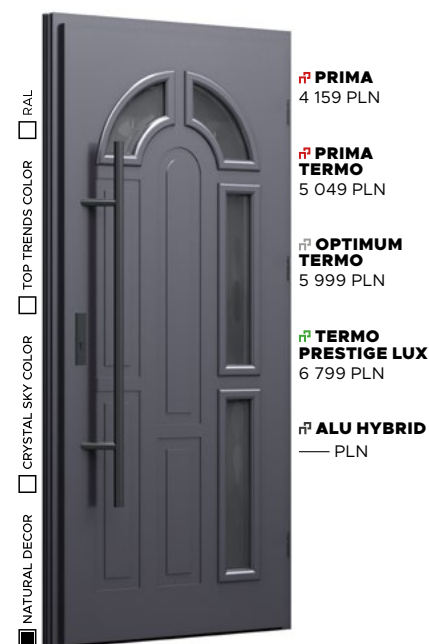

Wzór 9

NATURAL DECOR

ANTRACYT GŁADKI -
BEZ DOPŁATY

PRZESZKLENIE

REFLEX WYPUKŁY - BEZ
DOPŁATY

POCHWYT

ALFA od 1 150 PLN