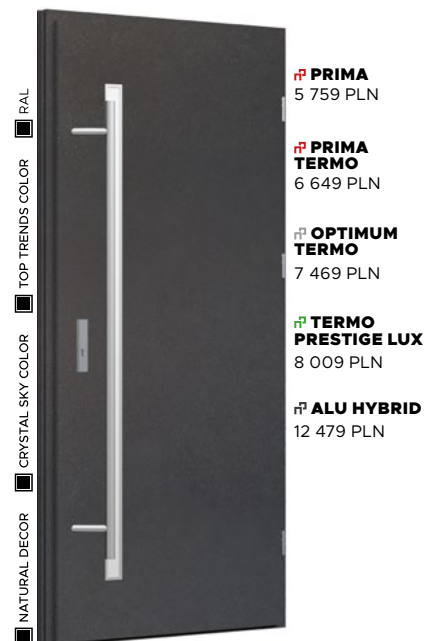

NATURAL DECOR
WOODEC DĄB TOFFEE
- BEZ DOPŁATY

POCHWYT
POCKET od 2790 PLN

Wzór F111

NATURAL DECOR
ANTRACYT JEDWAB
BEZ DOPLĄTY

PRZESZKLENIE
MLECZNE - BEZ DOPLĄTY

APLIKACJA
INOX - BEZ DOPLĄTY

POCHWYT
TORO od 1 150 PLN

Wzór F110b

TOP TRENDS COLOR
ALIPNE LAKE +990 PLN

PRZESZKLENIE
STANDARD - BEZ DOPLĄTY

APLIKACJA
BLACK - BEZ DOPLĄTY

POCHWYT
FUSION z podświetleniem
LED od 2 890 PLN

Wzór F110a

CRYSTAL SKY COLOR
MEDIUM GREY +1 290 PLN