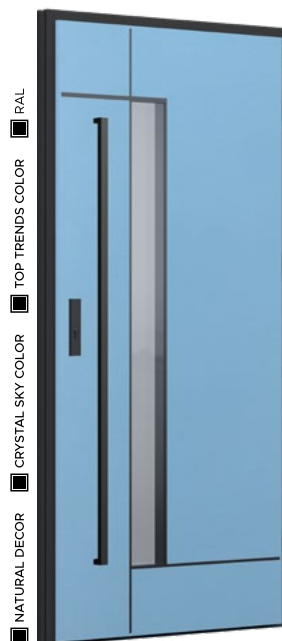

Future INOX

☒ NATURAL DECOR
☒ CRYSTAL SKY COLOR
☒ TOP TRENDS COLOR
☒ RAL

PRIMA
6 669 PLN

PRIMA TERMO
7 559 PLN

OPTIMUM TERMO
8 329 PLN

TERMO PRESTIGE LUX
8 789 PLN

ALU HYBRID
13 469 PLN

Wzór F115

TOP TRENDS COLOR
BLUE MIST +990 PLN

APLIKACJA
BLACK - BEZ DOPŁATY

POCHWYT
BETA VISION od 1 090 PLN