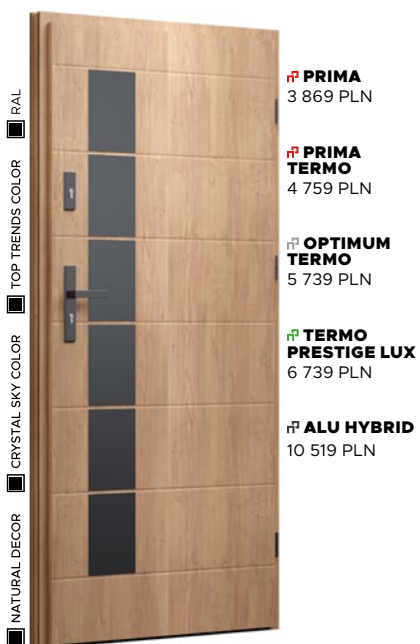

- ☒ **PRIMA**
  3 869 PLN
- ☒ **PRIMA TERMO**
  4 759 PLN
- ☒ **OPTIMUM TERMO**
  5 739 PLN
- ☒ **TERMO PRESTIGE LUX**
  6 739 PLN
- ☒ **ALU HYBRID**
  10 519 PLN

Wzór 44

NATURAL DECOR
WINCHESTER -
BEZ DOPŁATY
APLIKACJA
BLACK - BEZ DOPŁATY
KLAMKA
TAHOMA od 120 PLN