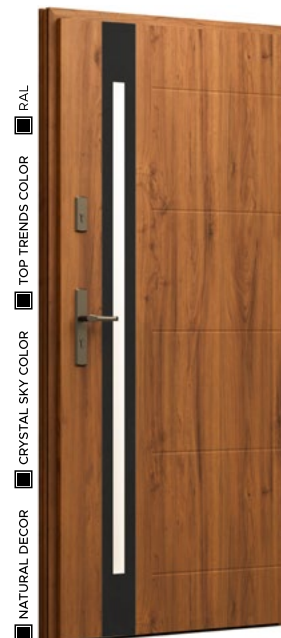

- PRIMA 3 919 PLN
- PRIMA TERMO 4 809 PLN
- OPTIMUM TERMO 5 709 PLN
- TERMO PRESTIGE LUX 6 469 PLN
- ALU HYBRID 10 609 PLN

NATURAL DECOR ■ CRYSTAL SKY COLOR ■ TOP TRENDS COLOR ■ RAL

Wzór 25c

NATURAL DECOR
ZŁOTY DĄB -
BEZ DOPŁATY

PRZESZKLENIE
STANDARD - BEZ DOPŁATY

APLIKACJA
BLACK - BEZ DOPŁATY

KLAMKA
MANITOBA - BEZ DOPŁATY