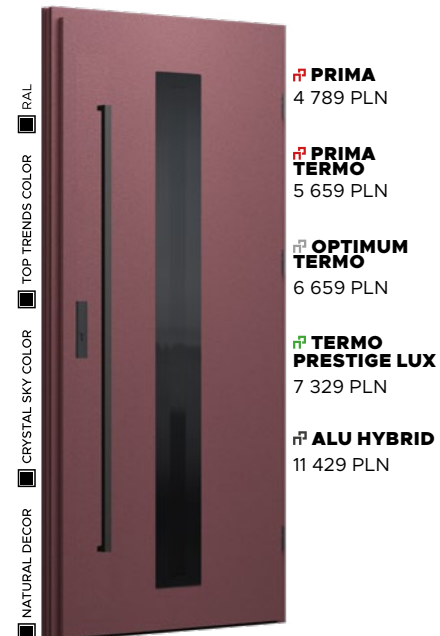

Wzór GD01a

CRYSTAL SKY COLOR
MAGNOLIA BLOSSOM
+ 1 290 PLN

PRZESZKLENIE
BLACK - BEZ DOPŁATY

KLAMKA
BETA VISION od 1090 PLN