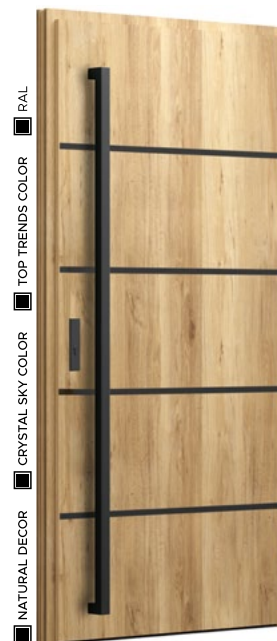

PRIMA
4 009 PLN

PRIMA
TERMO
4 899 PLN

OPTIMUM
TERMO
5 869 PLN

TERMO
PRESTIGE LUX
6 879 PLN

ALU HYBRID
10 729 PLN

NATURAL DECOR
CRYSTAL SKY COLOR
TOP TRENDS COLOR
RAL

Wzór 26k

NATURAL DECOR
WOODEC DĄB TURNER -
BEZ DOPLĄTY

APLIKACJA
BLACK - BEZ DOPLĄTY

POCHWYT
TORO od 1 150 PLN