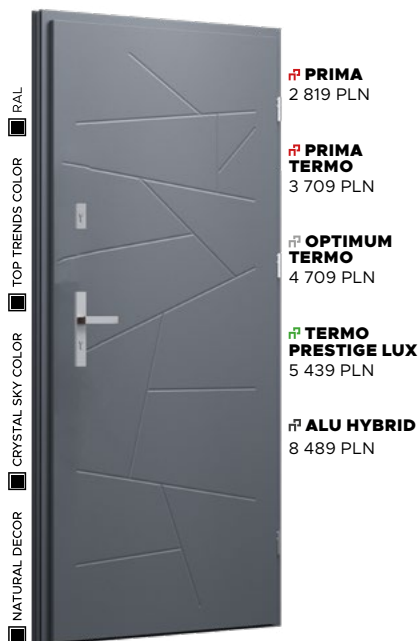

- ☒ **PRIMA**
  2 819 PLN
- ☒ **PRIMA TERMO**
  3 709 PLN
- ☒ **OPTIMUM TERMO**
  4 709 PLN
- ☒ **TERMO PRESTIGE LUX**
  5 439 PLN
- ☒ **ALU HYBRID**
  8 489 PLN

Wzór 43a

NATURAL DECOR
ANTRACYT GŁADKI
POCHWYT
TAHOMA - BEZ DOPŁATY