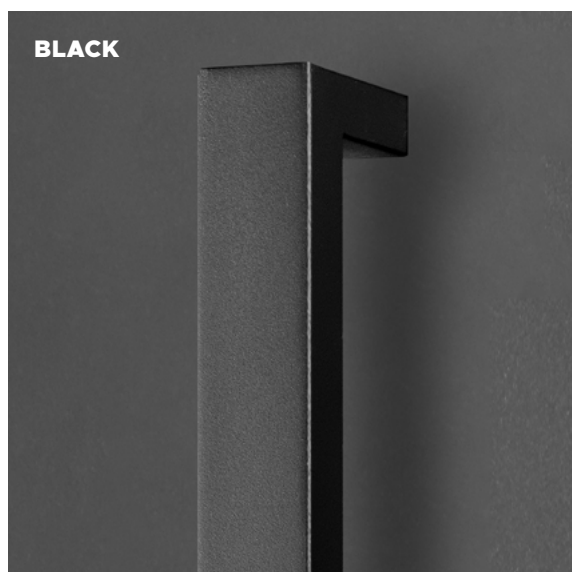

Dostępny w eleganckiej czerni lub kolorze inox.

Jego zaokrąglony kształt nie tylko doskonale odbija światło, ale także dodaje drzwiom elegancji.

INOX

BLACK

POCHWYT
**BETA
VISION**

NOWOŚĆ!

BETA VISION BLACK

DOSTĘPNE KOLORY