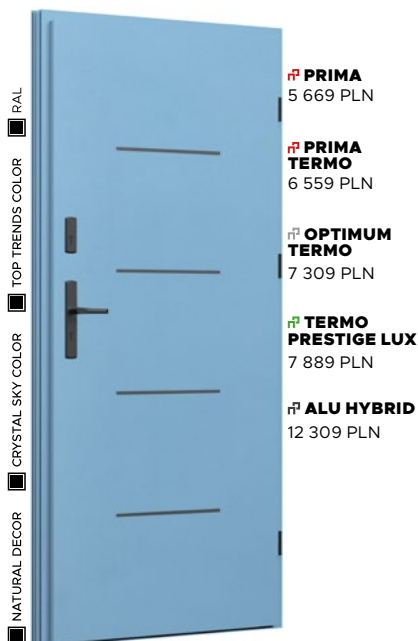

APLIKACJA
BLACK - BEZ DOPLĄTY

POCHWYT
ALFA od 1 150 PLN

Wzór FI04a

NATURAL DECOR
CZARNY MAT -
BEZ DOPLĄTY

PRZESZKLENIE
STANDARD - BEZ DOPLĄTY

APLIKACJA
INOX - BEZ DOPLĄTY

POCHWYT
TORO OD 960 PLN

Wzór FI03b