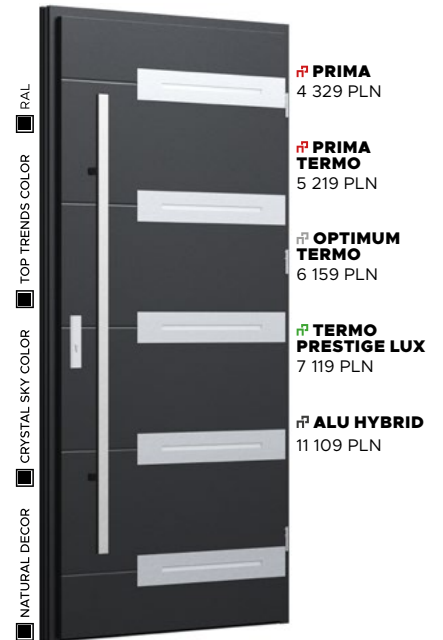

PRIMA
4 329 PLN

PRIMA TERMO
5 219 PLN

OPTIMUM TERMO
6 159 PLN

TERMO PRESTIGE LUX
7 119 PLN

ALU HYBRID
11 109 PLN

NATURAL DECOR
CRYSTAL SKY COLOR
TOP TRENDS COLOR
RAL

Wzór 38

NATURAL DECOR
ANTRACYT GŁADKI -
BEZ DOPLĄTY

PRZESZKLENIE
MLECZNE - BEZ DOPLĄTY

APLIKACJA
INOX - BEZ DOPLĄTY

KLAMKA
MANITOBA - BEZ DOPLĄTY

Wzór 38a

CRYSTAL SKY COLOR
COBALT BLUE +1 290 PLN

PRZESZKLENIE
MLECZNE - BEZ DOPLĄTY

APLIKACJA
INOX - BEZ DOPLĄTY

KLAMKA
TAHOMA - BEZ DOPLĄTY

Wzór 39

CRYSTAL SKY COLOR
CARBON +1 290 PLN

PRZESZKLENIE
MLECZNE - BEZ DOPLĄTY

APLIKACJA
INOX - BEZ DOPLĄTY

POCHWYT
BETA od 960 PLN