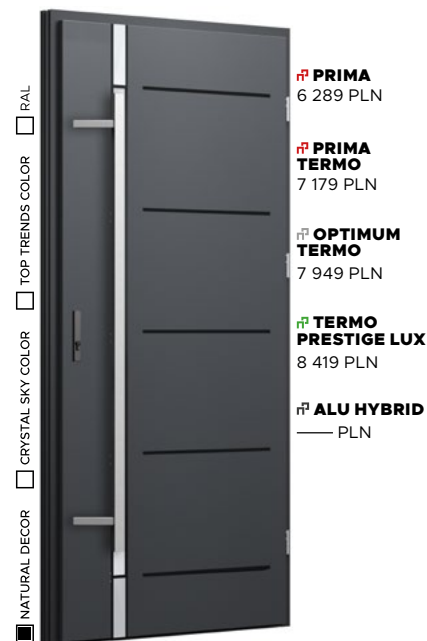

Wzór FI04d

NATURAL DECOR
ANTRACYT JEDWAB
BEZ DOPLĄTY

PRZESZKLENIE
STANDARD - BEZ DOPLĄTY

APLIKACJA
BLACK - BEZ DOPLĄTY

POCHWYT
BETA od 960 PLN