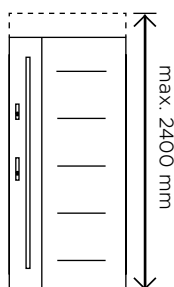

PRZEWIŹSZANE DRZWI

CENA OD
530 PLN

OPIS
Maksymalna wysokość wraz z ościeżnicą (Hc) do 2400 mm. Dostępne wyłącznie z ościeżnicą Termo oraz aluminiowo-kompozytowa. Dotyczy drzwi jednoskrzydłowych oraz drzwi z naswietlami.