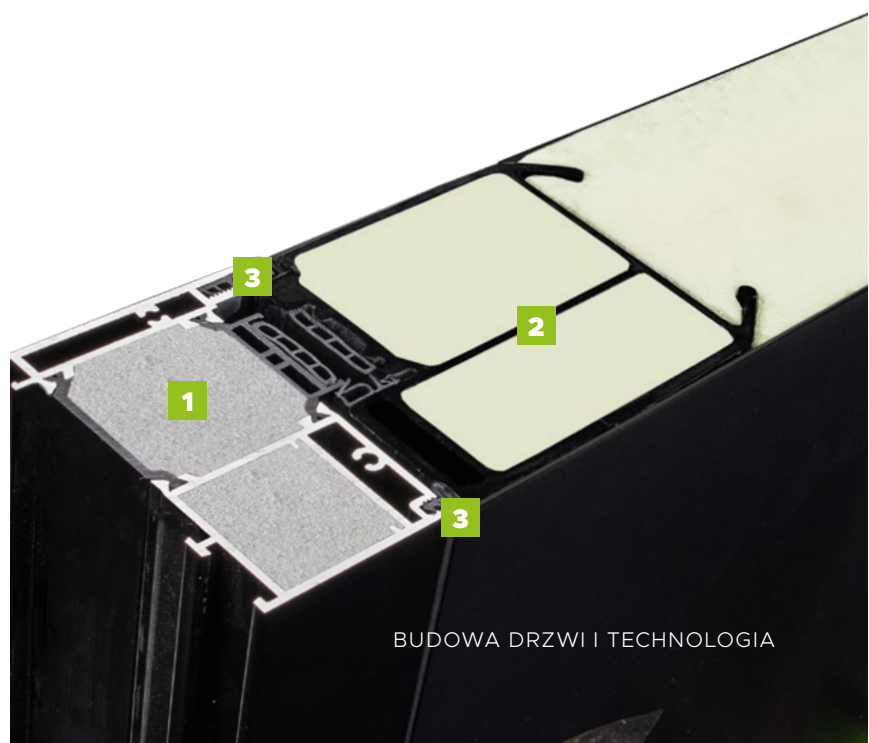

BUDOWA DRZWI

- 1 - Ciepła ościeżnica ALU HYBRID z wkładem XPS poprawiającym termikę.
- 2 - Skrzydło drzwiowe z kompozytu z włókna szklanego ze strukturą karbonu wypełnione pianką poliuretanową oraz ramiakiem z kompozytu.
- 3 - Skrzydło obustronnie zlicowane.
- Skrzydło z obwodowym uszczelnieniem i dodatkową uszczelką maskującą.
- Trzy zawiasy 3D regulowane w trzech płaszczyznach.
- Zasuwnica z 8 punktami ryglowania (hako-bolce).
- Ryglowanie dolne i górne sterowane centralnie zamkiem głównym.
- Listwa zaczepowa na całej wysokości ościeżnicy.
- Klamka LAVA.
- Antywłamaniowa wkładko-gałka lub wkładka obustronna.
- Minimalistyczny sztyld pierścieniowy (w opcji drzwi z pochwytym).
- 4 - Ciepły próg PVC/ALU z przegrodą termiczną.