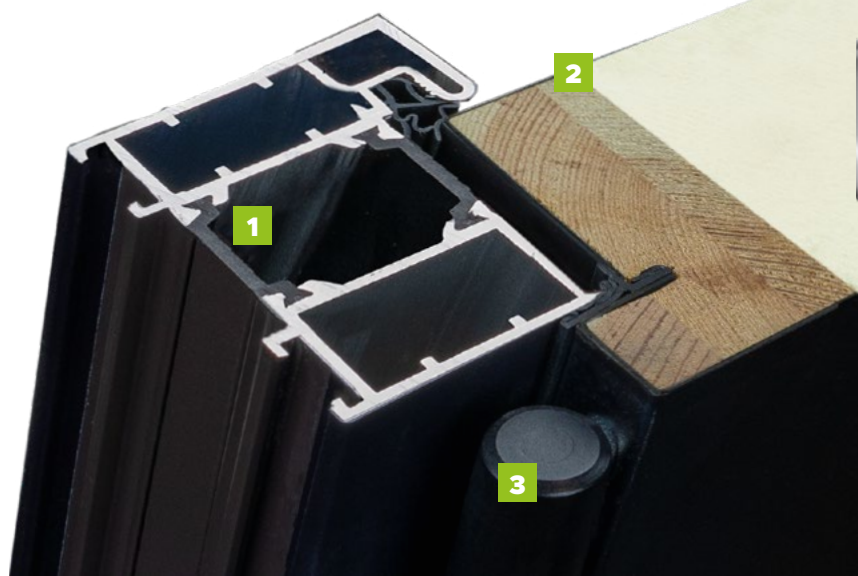

DRZWI NA WYMIAR

Dla wzorów:

01, 12, 12c, 25, 25a, 25c, 26, 26c, 26d, 26i, 30, 30a, 30b, 37, 42

BUDOWA DRZWI

- Ciepła ościeżnica TERMO. **1**
- Skrzydło drzwiowe z uszczelką, wypełnione pianką poliuretanową oraz ramiakiem z drewna klejonego. **2**
- 3 zawiasy 3D regulowane w trzech płaszczyznach. **3**
- 3 zaczepy z regulowanym dociskiem.
- Regulacja języka.
- 3 bolce antywyważeniowe.
- Ryglowanie górne (hako-bolec).
- Zamek dodatkowy górny z wkładko-gałką (system jednego klucza).
- Zasuwnica z zamkiem głównym i wkładką (system jednego klucza).
- Klamka Prime, Tahoma, Manitoba lub Magnus.
- Ryglowanie dolne (hako-bolec).
- Skrzydło z 4-stronną przylgą.
- Windstoper (likwiduje ewentualne przedmuchy w części progowej).
- Ciepły próg ze spadkiem. **4**