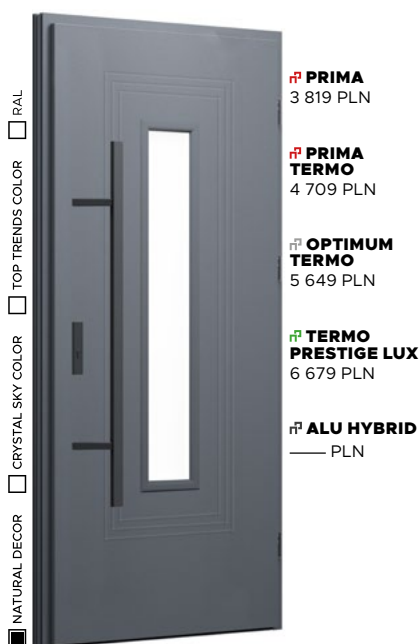

Wzór 6

NATURAL DECOR

ANTRACYT GŁADKI -
BEZ DOPŁATY

PRZESZKLENIE

MLECZNE - BEZ DOPŁATY

APLIKACJA

PVC - BEZ DOPŁATY

POCHWYT

BETA od 1 150 PLN