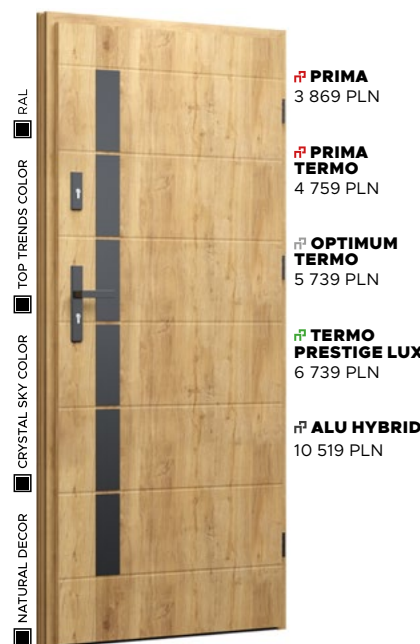

- ☒ **PRIMA**
  3 869 PLN
- ☒ **PRIMA TERMO**
  4 759 PLN
- ☒ **OPTIMUM TERMO**
  5 739 PLN
- ☒ **TERMO PRESTIGE LUX**
  6 739 PLN
- ☒ **ALU HYBRID**
  10 519 PLN

Wzór 44b

NATURAL DECOR
WOODDEC DĄB TURNER -
BEZ DOPŁATY
APLIKACJA
BLACK - BEZ DOPŁATY
KLAMKA
TAHOMA od 120 PLN