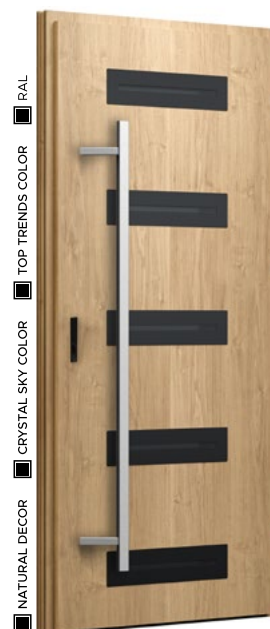

1. ☒ NATURAL DECOR
   - ☒ CRYSTAL SKY COLOR
   - ☒ TOP TRENDS COLOR
   - ☒ RAL
2. ☒ **PRIMA**
     5 869 PLN
   - ☒ **PRIMA TERMO**
     6 759 PLN
   - ☒ **OPTIMUM TERMO**
     7 399 PLN
   - ☒ **TERMO PRESTIGE LUX**
     8 099 PLN
   - ☒ **ALU HYBRID**
     12 639 PLN

Wzór GD03a

NATURAL DECOR
WOODEC DĄB TURNER - +990

PRZESZKLENIE
BLACK - BEZ DOPŁATY

POCHWYT
BETA od 960 PLN