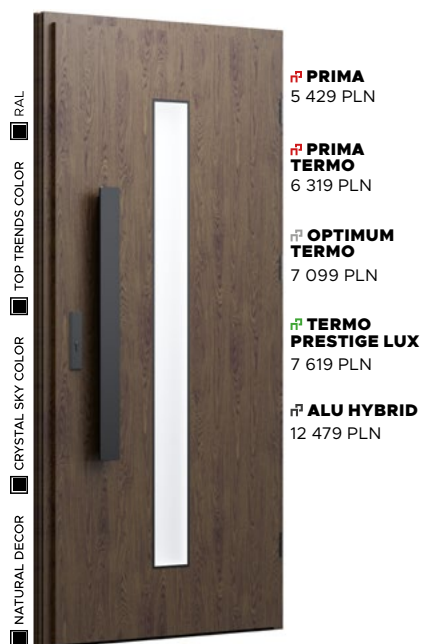

PRZESZKLENIE
STANDARD - BEZ DOPLĄTY

APLIKACJA
INOX - BEZ DOPLĄTY

POCHWYT
ALFA od 960 PLN

Wzór F108b

CRYSTAL SKY COLOR
SAVANA +1 290 PLN

PRZESZKLENIE
MLECZNE - BEZ DOPLĄTY

APLIKACJA
INOX - BEZ DOPLĄTY

KLAMKA
TAHOMA - BEZ DOPLĄTY