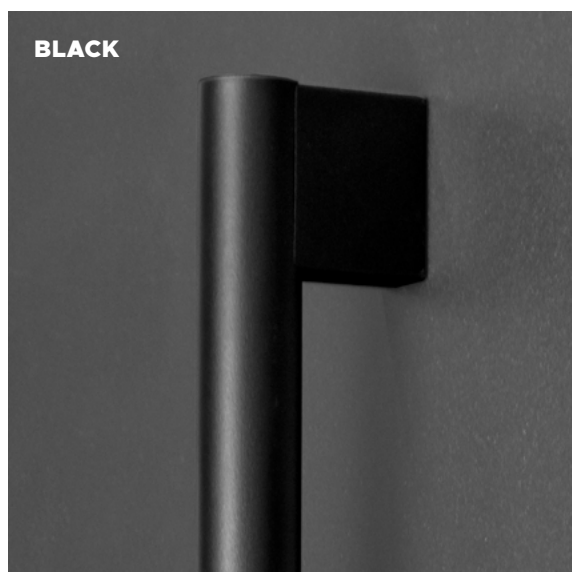

NOWOŚĆ!

ALFA VISION BLACK

DOSTĘPNE KOLORY

DOSTĘPNE OPCJE

Przycisk z tyłu pochwytu.

ALFA VISION **NOWOŚĆ!**

Nowoczesny, okrągły pochwyt drzwiowy, który idealnie leży w dłoni. To doskonalsza i nowocześniejsza wersja klasycznej Alfę.