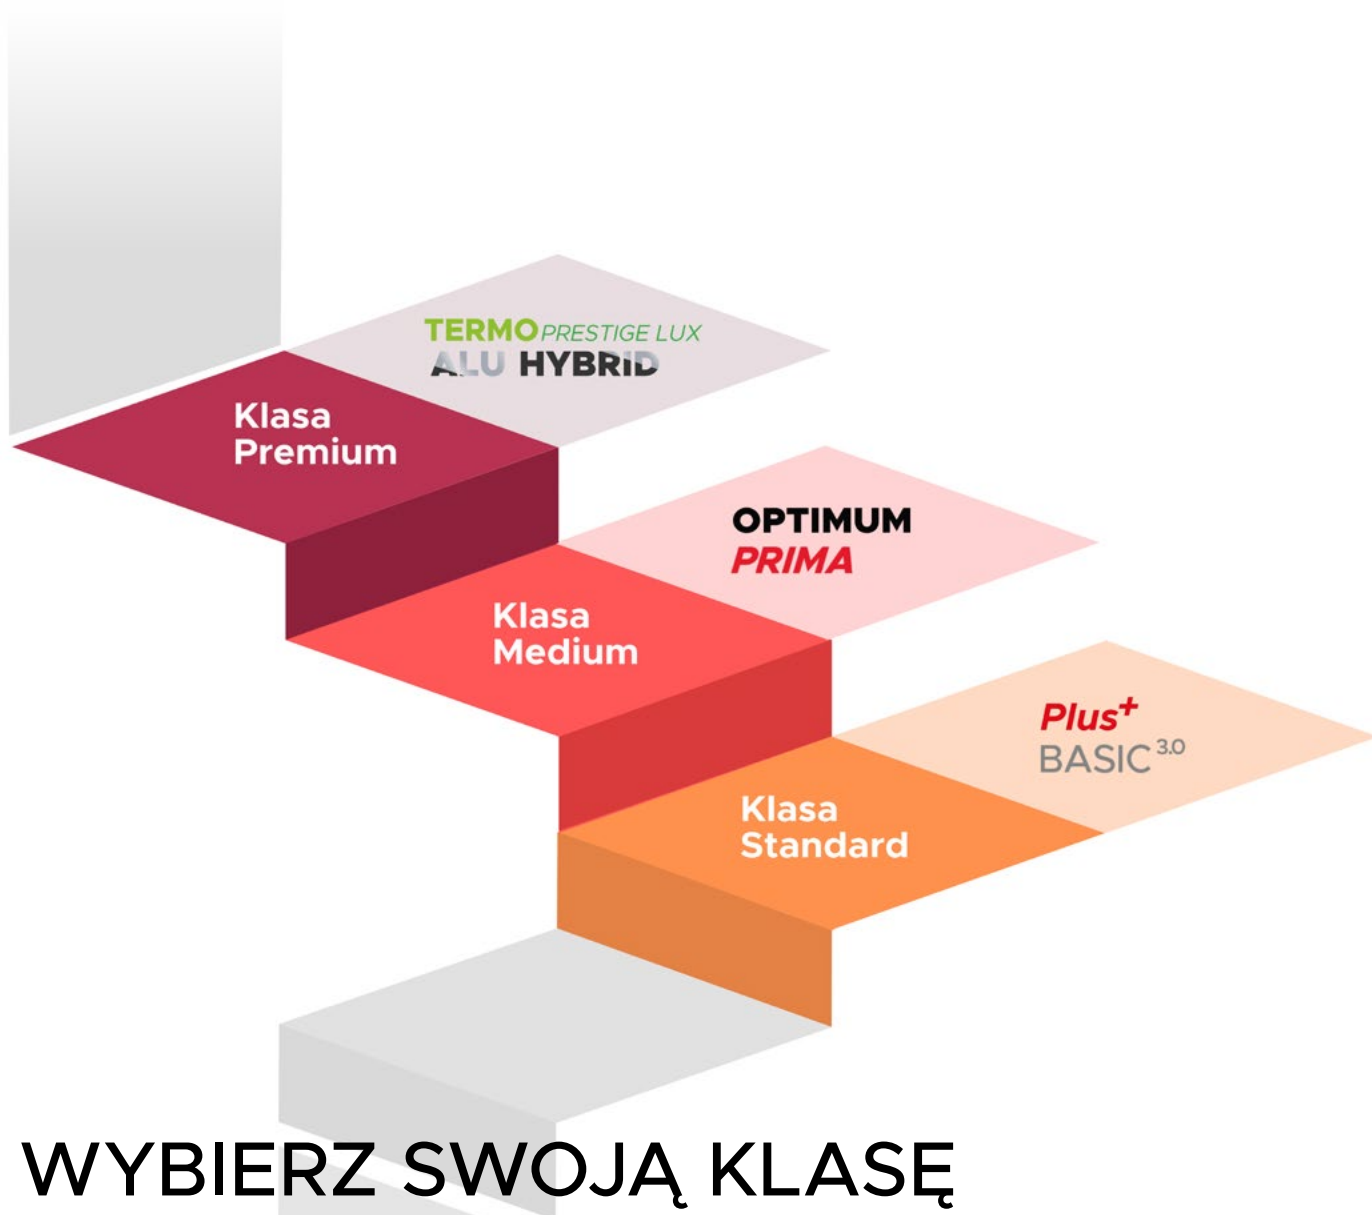

WYBIERZ KLASĘ DRZWI DOPASOWANĄ DO TWOICH POTRZEB

Nasza oferta została podzielona na trzy klasy drzwi, aby ułatwić Ci znalezienie idealnego modelu. Niezależnie od tego, czy szukasz ekonomicznego i dostępnego od ręki rozwiązania, czy też zaawansowanej technologii i najwyższej jakości – mamy coś dla Ciebie!

WYBIERZ SWOJĄ KLASĘ I CIESZ SIĘ KOMFORTEM NA LATA!

Klasa Premium – nowoczesne technologie i luksusowe wykonanie

1. Najwyższy standard energetyczny
2. Inteligentne rozwiązania SMART
3. Najwyższej jakości materiały
4. Światowe technologie i innowacyjne funkcje

Klasa Medium – pełna swoboda konfiguracji

1. Wysoki standard energetyczny
2. Możliwość dostosowania kolorów, wzorów i wyposażenia
3. Drzwi na wymiar
4. Idealne połączenie funkcjonalności i designu

Klasa Standard – sprawdzone modele w najlepszej cenie

1. Dobry standard energetyczny
2. Szybka dostępność
3. Atrakcyjna cena
4. Najczęściej wybierane wzory: 1, 12 ,26c, 42.