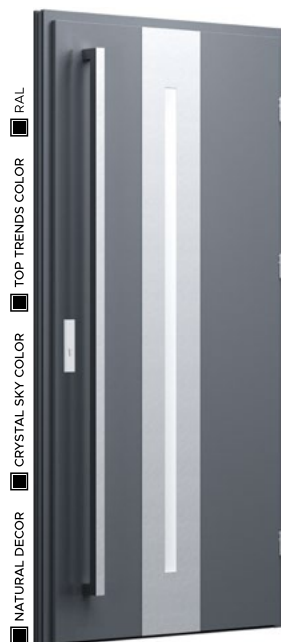

NATURAL DECOR ■ CRYSTAL SKY COLOR ■ TOP TRENDS COLOR ■ RAL

Wzór 26

CRYSTAL SKY COLOR
GREY ALUMINIUM +1 290 PLN

PRZESZKLENIE
STANDARD - BEZ DOPŁATY

APLIKACJA
INOX - BEZ DOPŁATY

POCHWYT
BETA od 960 PLN

- PRIMA 4 159 PLN
- PRIMA TERMO 5 049 PLN
- OPTIMUM TERMO 5 999 PLN
- TERMO PRESTIGE LUX 6 799 PLN
- ALU HYBRID 10 609 PLN