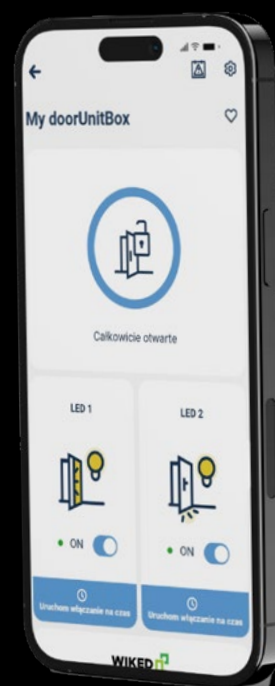

34

TWOJE DRZWI SMART

Wyobraź sobie dom, apartament, który otwierasz bez kluczy.

Z naszym systemem WIKĘD SMART możesz otworzyć drzwi za pomocą telefonu, z dowolnego miejsca na świecie. Zarządzaj otwieraniem drzwi czy podświetleniem LED. Wyłącz zdalnie pochwyty z przyciskiem, zamieniając go w dzwonek wirtualny za pomocą aplikacji.

- Dostęp zdalny z dowolnego miejsca na świecie
- Status domknięcia drzwi
- Informacja o zamkniętych na klucz lub otwartych drzwiach
- Zdalne otwieranie drzwi
- Zdalne sterowanie podświetleniem LED
- Dostęp poprzez Twojego smartfona (iOS/Android)
- Bezpieczne, szyfrowane połączenie zdalne
- Prosta instalacja i użytkowanie
- Zdalne sterowanie włącz/wyłącz przycisk w pochwyty

WIKĘD SMART

STWÓRZ DRZWI SMART

WYBIERZ SWÓJ ZESTAW

**STEROWNIK
WIKĘD SMART**

CENA: 600 PLN

LUB

**STEROWNIK
MULTI SMART SLIM**

CENA: 3 140 PLN