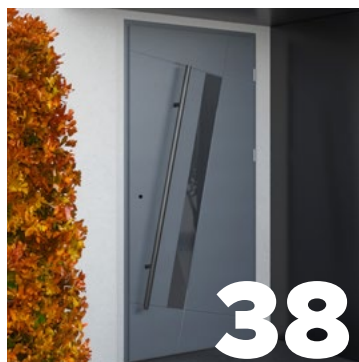

GLASSFRONT