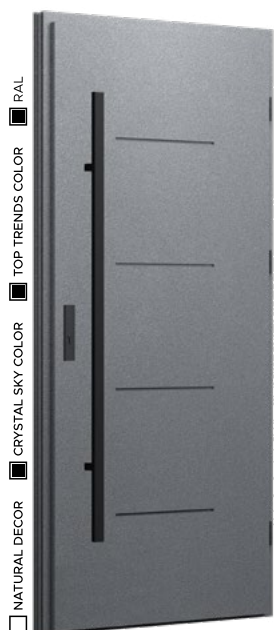

PRIMA TERMO
6 909 PLN

OPTIMUM TERMO
7 729 PLN

TERMO PRESTIGE LUX
8 259 PLN

ALU HYBRID
12 709 PLN

Wzór S6

TOP TRENDS COLOR
RASPBERRY

KLAMKA
PRIME - BEZ DOPŁATY

PRIMA
6 569 PLN