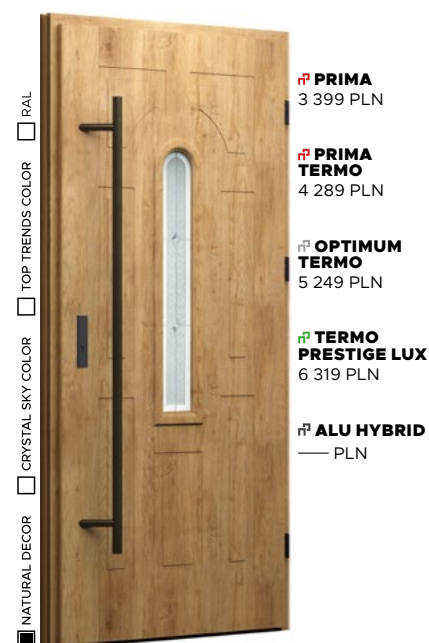

Wzór 5

NATURAL DECOR

WOODEC DĄB TURNER -
BEZ DOPŁATY

PRZESZKLENIE

DIAMENT

POCHWYT

ALFA od 1 150 PLN