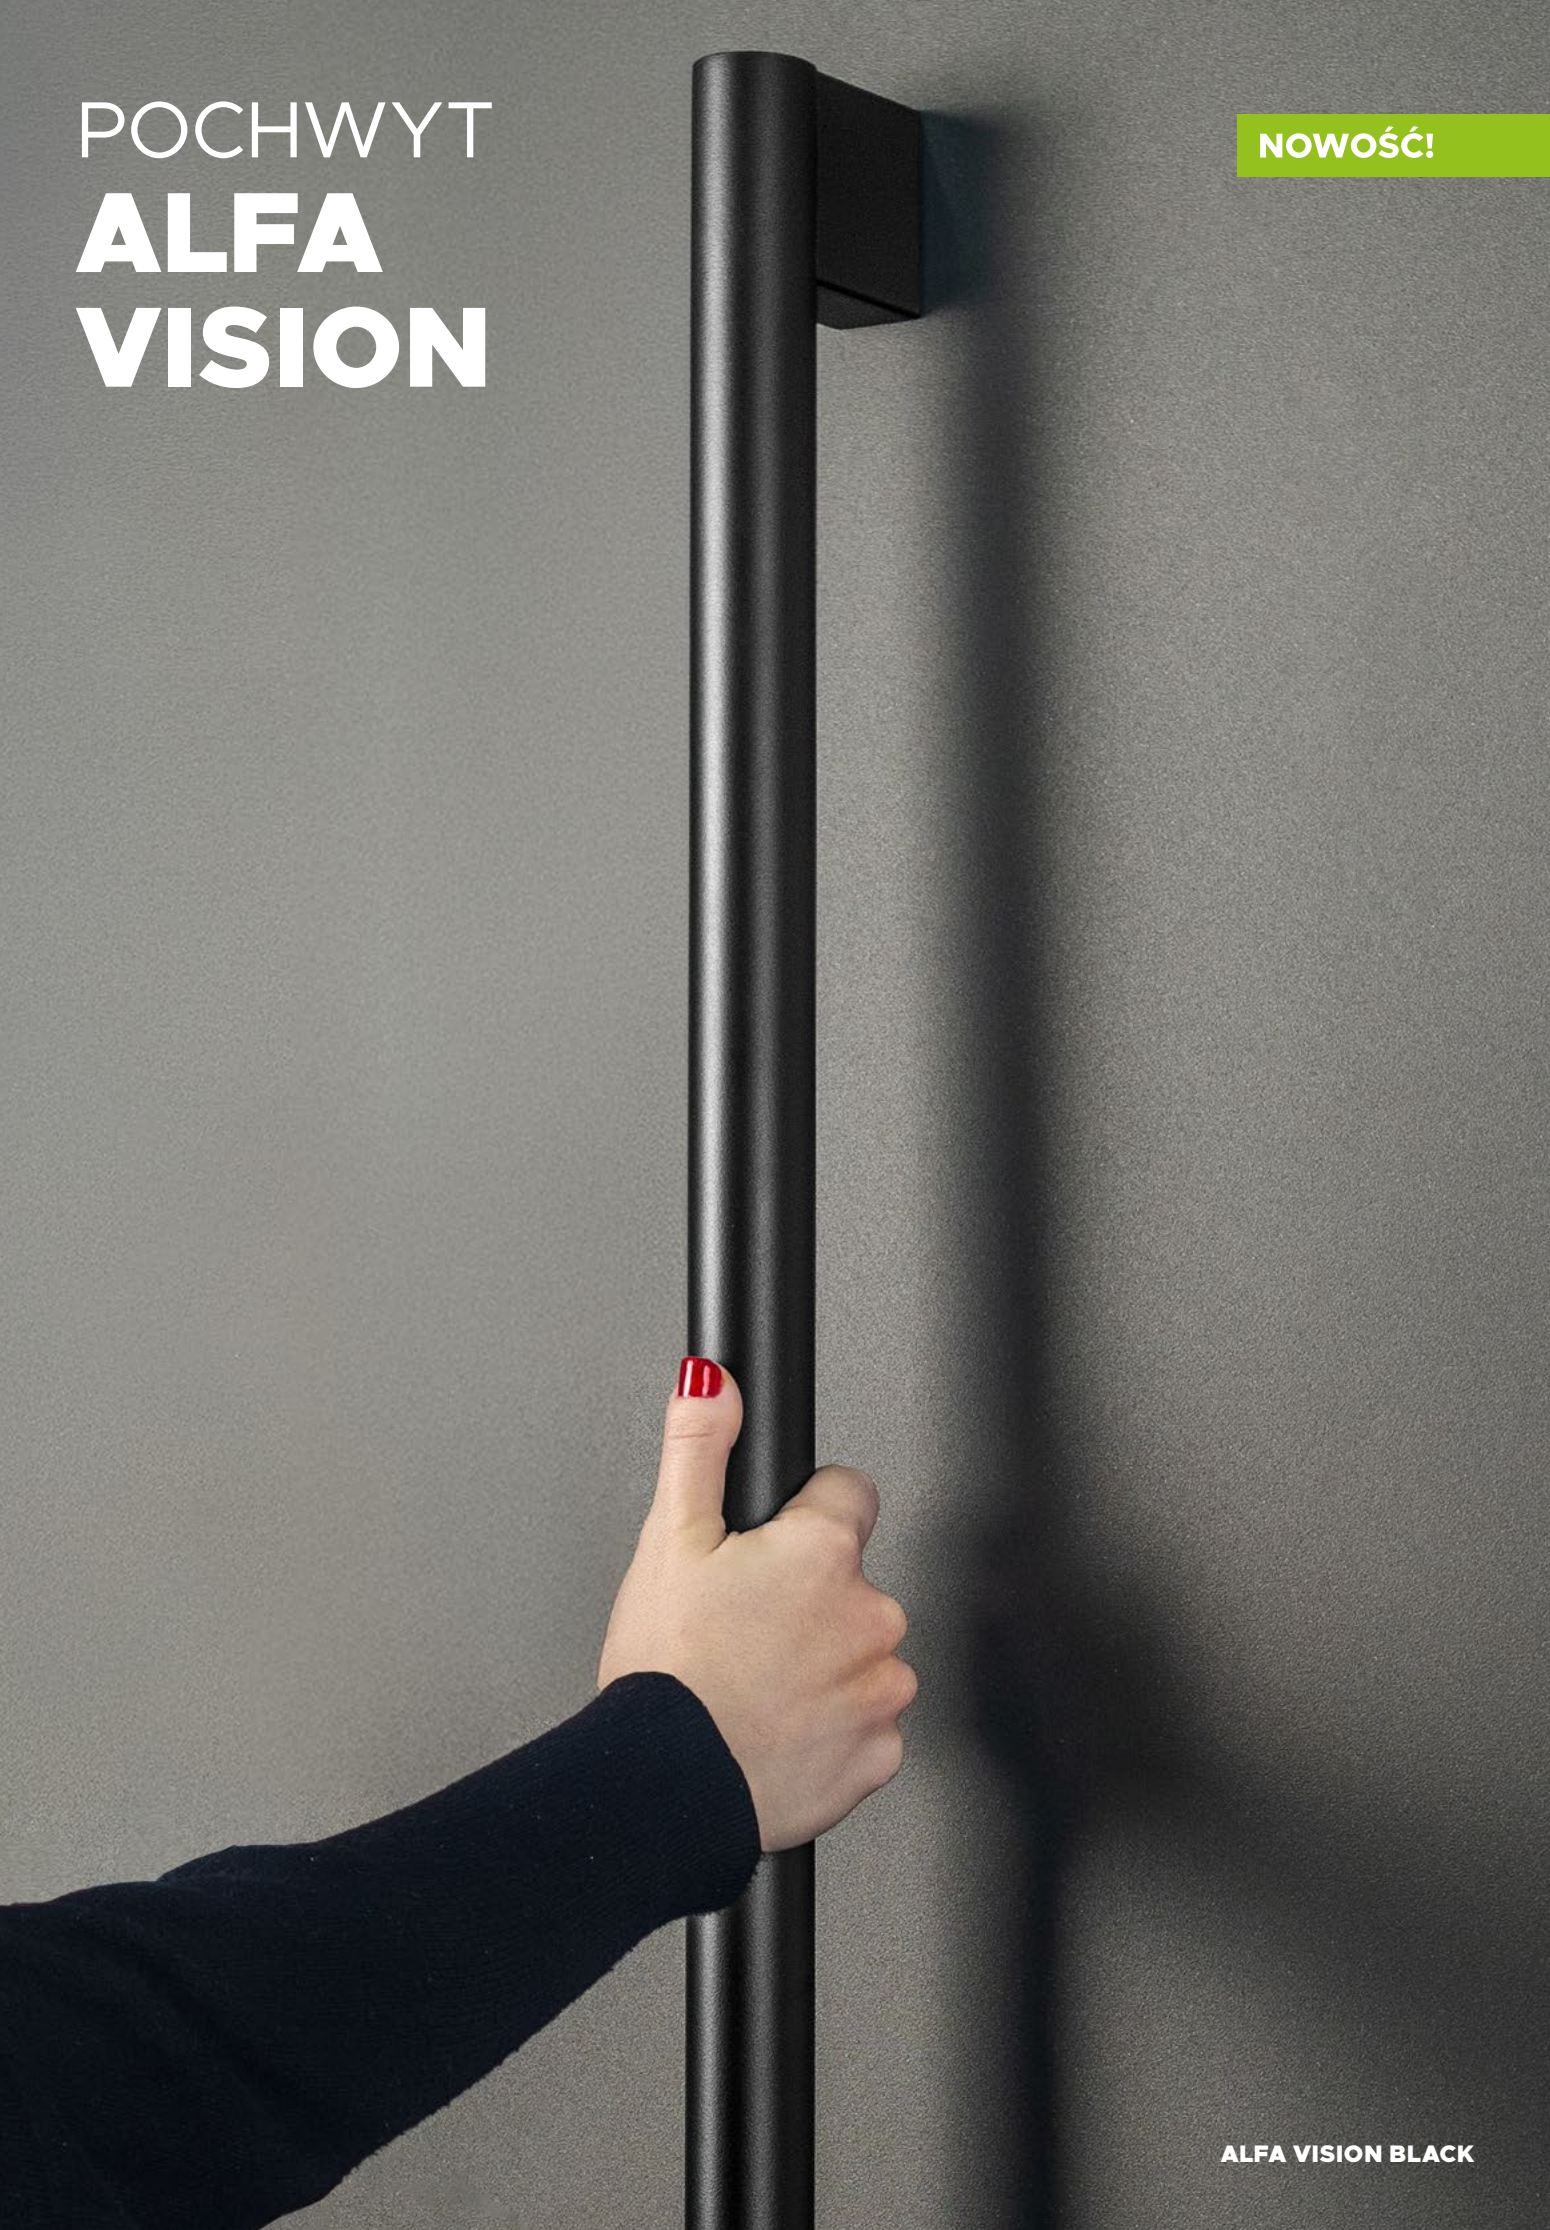

NOWOŚĆ!

ALFA VISION BLACK

DOSTĘPNE KOLORY

DOSTĘPNE OPCJE

Przycisk z tyłu pochwytu.

ALFA VISION **NOWOŚĆ!**

Nowoczesny, okrągły pochwyt drzwiowy, który idealnie leży w dłoni. To doskonalsza i nowocześniejsza wersja klasycznej Alfę.