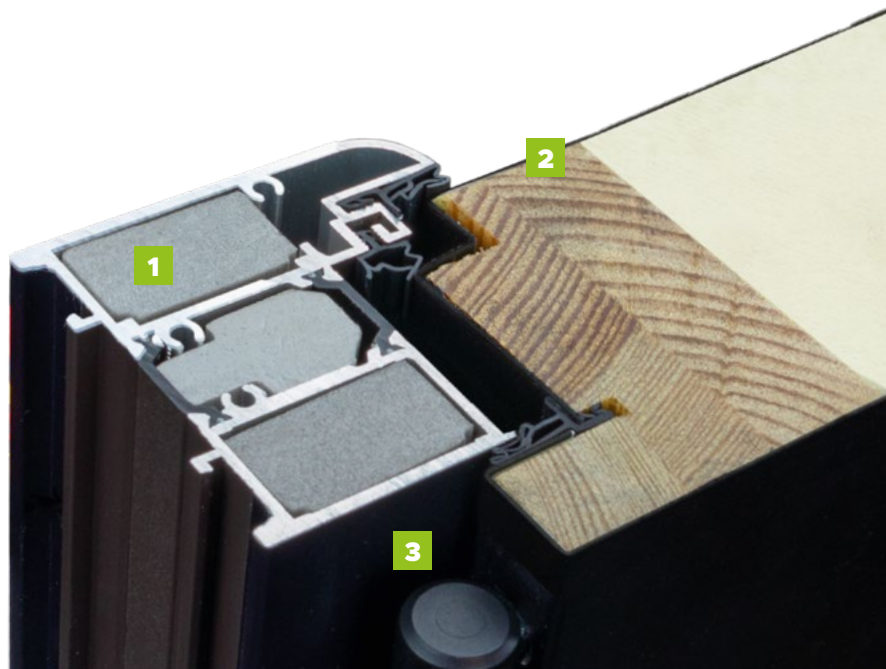

BUDOWA DRZWI

- Ciepła ościeznica TERMO Prestige z dwoma uszczelkami i wkładem termoizolacyjnym w każdej komorze. **1**
- Skrzydło drzwiowe z uszczelką, wypełnione pianką poliuretanową oraz ramiakiem z drewna klejonego. **2**
- 3 zawiasy 3D regulowane w trzech płaszczyznach. **3**
- 3 zaczepy z regulowanym dociskiem.
- 6 bolców antywyważeniowych.
- Ryglowanie górne uruchamiane kluczem z dodatkowym językiem górnym.
- Wkładko-gałka lub wkładka obustronna.
- Zasuwnica z zamkiem głównym i językiem centralnym.
- Klamka Prime, Tahoma, Manitoba lub Magnus.
- Ryglowanie dolne uruchamiane kluczem z dodatkowym językiem dolnym.
- Skrzydło z 4-stronną przylgą.
- Automatycznie opadająca uszczelka.
- Windstoper (likwiduje ewentualne przedmuchy w części progowej).
- Ciepły próg PCV/ ALU z przegrodą termiczną. **4**