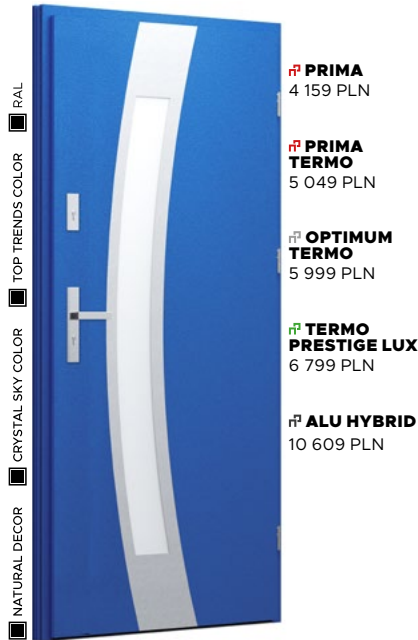

PRIMA
4 159 PLN

PRIMA TERMO
5 049 PLN

OPTIMUM TERMO
5 999 PLN

TERMO PRESTIGE LUX
6 799 PLN

ALU HYBRID
10 609 PLN

NATURAL DECOR
CRYSTAL SKY COLOR
TOP TRENDS COLOR
RAL