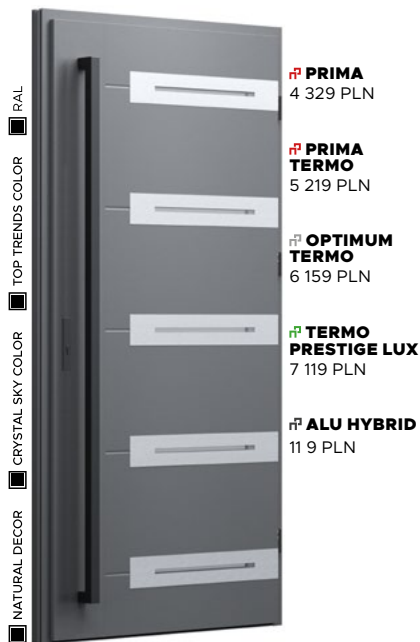

PRIMA
4 329 PLN

PRIMA TERMO
5 219 PLN

OPTIMUM TERMO
6 159 PLN

TERMO PRESTIGE LUX
7 119 PLN

ALU HYBRID
11 9 PLN

NATURAL DECOR
CRYSTAL SKY COLOR
TOP TRENDS COLOR
RAL