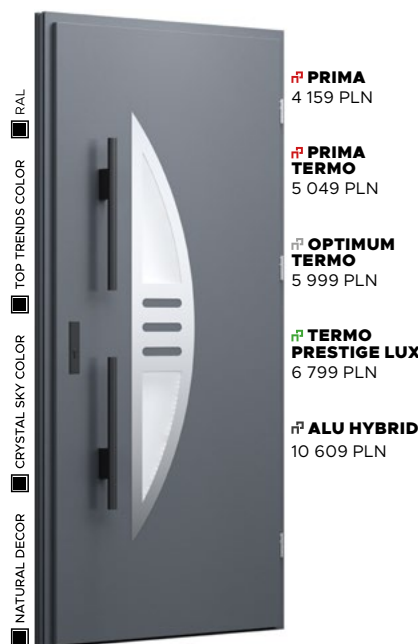

Wzór 24

NATURAL DECOR
ANTRACYT GŁADKI -
BEZ DOPŁATY

PRZESZKLENIE
MLECZNE - BEZ DOPŁATY

APLIKACJA
INOX - BEZ DOPŁATY

POCHWYT
DUO BLACK od 1 210 PLN