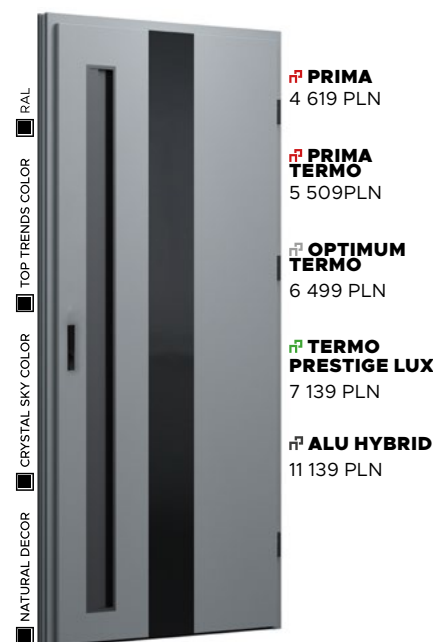

Wzór GL01a

CRYSTAL SKY COLOR

LIMESTONE +1 290 PLN

PRZESZKLENIE

BLACK - BEZ DOPŁATY

KLAMKA

MANITOBA - BEZ DOPŁATY

Wzór GL01