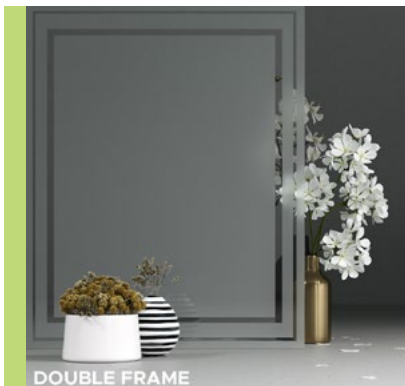

ROYAL
DOUBLE FRAME