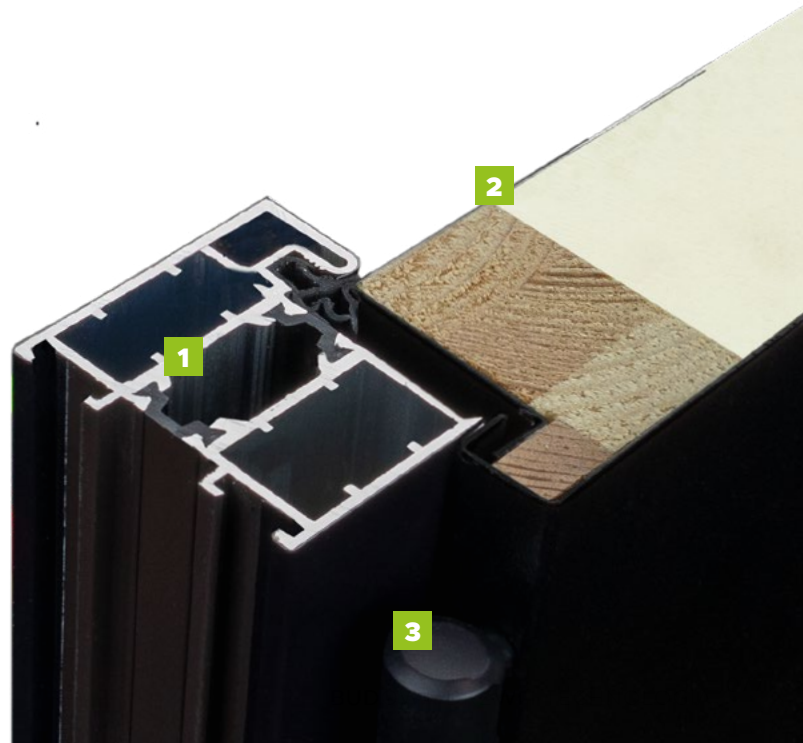

Plus+

Nowa linia technologiczna oparta jest na ciepłej ościeżnicy aluminiowo-drewnianej i skrzydle o grubości 64 mm wypełnionym pianką poliuretanową. Połączenie tych cech sprawia, że drzwi z tej serii osiągają doskonały parametr przenikalności cieplnej na poziomie 0,88 W/m²K. Drzwi posiadają podwyższony, bogaty, standard wyposażenia: zasuwnicę hako-bolcową, ciepły próg, nowoczesną klamkę w dwóch kolorach Black i Inox oraz pakiet szybowy (w modelach przeszklonych) w topowym kolorze Dark Grey z czarną, ciepłą ramką międzyszybową.