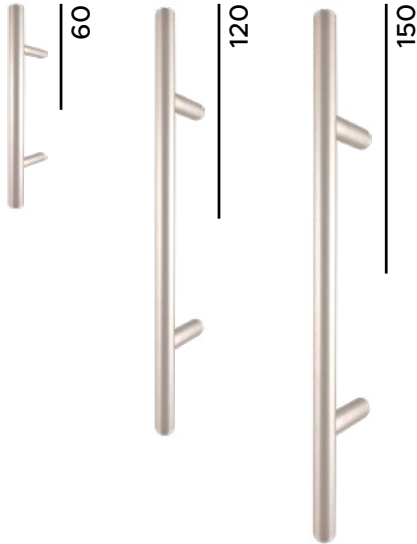

Dostępny w 3 wariantach długości:

60 cm, 120 cm oraz 150 cm.

Do wyboru w kolorze INOX albo Black.

Kąt montażu

INOX

BLACK

Dostępny przycisk

BETA

Pochwyt prostokątny

Dostępny w 2 wariantach długości:

120 cm oraz 150 cm.

Do wyboru w kolorze INOX, Black albo Gold.

Kąt montażu

INOX

BLACK

GOLD