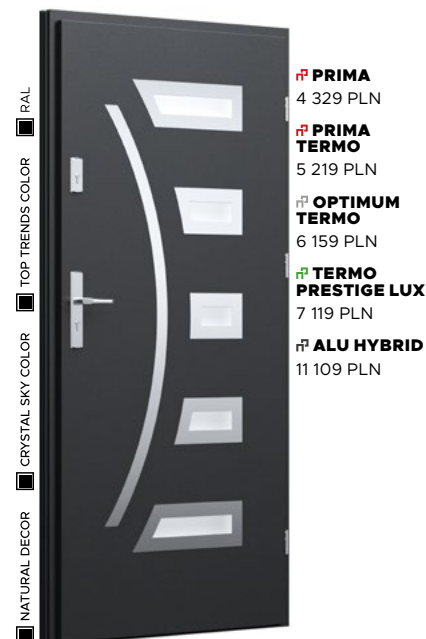

Wzór 23

NATURAL DECOR
CZARNY MAT -
BEZ DOPŁATY

PRZESZKLENIE
MLECZNE - BEZ DOPŁATY

APLIKACJA
INOX - BEZ DOPŁATY

KLAMKA
MANITOBA - BEZ DOPŁATY