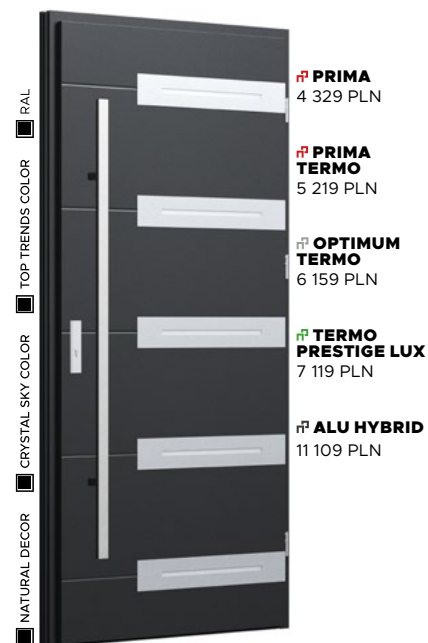

- ☒ RAL
- ☒ TOP TRENDS COLOR
- ☒ CRYSTAL SKY COLOR
- ☒ NATURAL DECOR
- ☒ PRIMA 4 329 PLN
- ☒ PRIMA TERMO 5 219 PLN
- ☒ OPTIMUM TERMO 6 159 PLN
- ☒ TERMO PRESTIGE LUX 7 119 PLN
- ☒ ALU HYBRID 11 109 PLN

Wzór 39

CRYSTAL SKY COLOR
CARBON +1 290 PLN

PRZESZKLENIE
MLECZNE - BEZ DOPŁATY

APLIKACJA
INOX - BEZ DOPŁATY

POCHWYT
BETA od 960 PLN