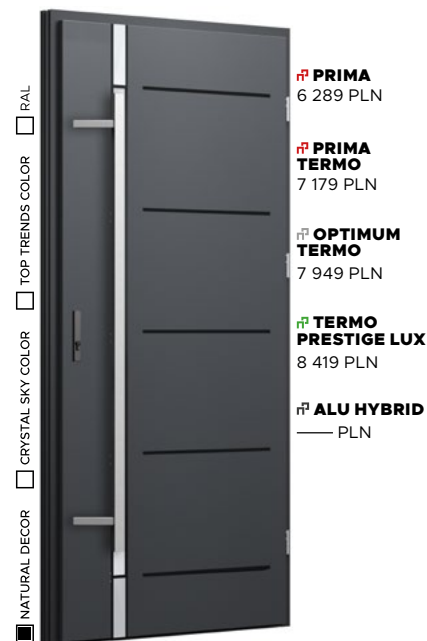

Wzór FI04d

NATURAL DECOR
ANTRACYT JEDWAB
BEZ DOPŁATY

PRZESZKLENIE
STANDARD - BEZ DOPŁATY

APLIKACJA
BLACK - BEZ DOPŁATY

POCHWYT
BETA od 960 PLN