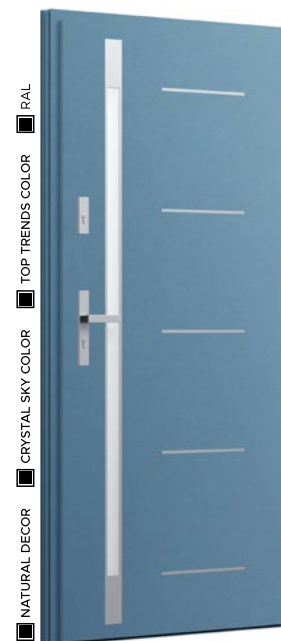

## Wzór FI06a

**NATURAL DECOR**  
ANTRACYT JEDWAB

**PRZESZKLENIE**  
STANDARD - BEZ DOPŁATY

**APLIKACJA**  
INOX - BEZ DOPŁATY

**POCHWYT**  
POCKET od 2 580 PLN

- PRIMA 6 289 PLN
- PRIMA TERMO 7 179 PLN
- OPTIMUM TERMO 7 949 PLN
- TERMO PRESTIGE LUX 8 419 PLN
- ALU HYBRID 13 119 PLN