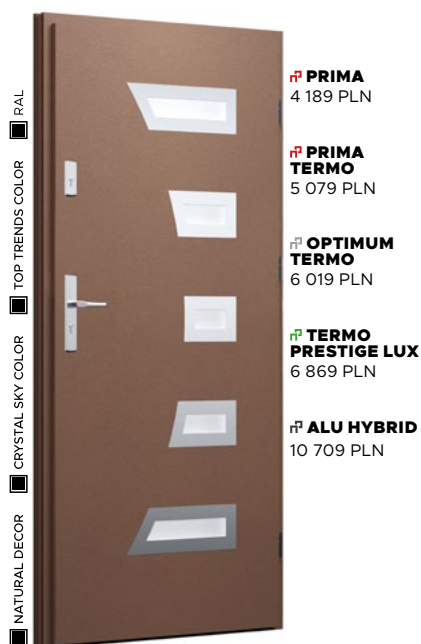

Wzór 23a

CRYSTAL SKY COLOR
RUSTY BRONZE +1 290 PLN

PRZESZKLENIE
MLECZNE - BEZ DOPŁATY

APLIKACJA
INOX - BEZ DOPŁATY

KLAMKA
MANITOBA - BEZ DOPŁATY