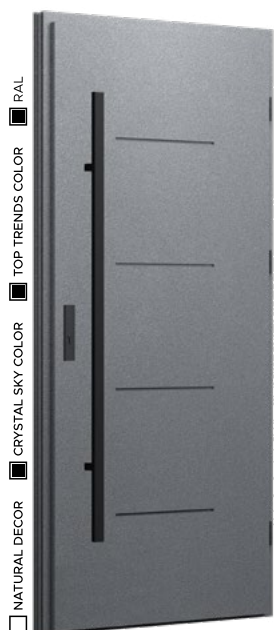

PRIMA
6 569 PLN

**PRIMA
TERMO**
7 459 PLN

**OPTIMUM
TERMO**
8 209 PLN

**TERMO
PRESTIGE LUX**
8 679 PLN

ALU HYBRID
13 369 PLN

Wzór S7

CRYSTAL SKY COLOR
SILVER GREY +1 290 PLN

POCHWYT
BETA od 1 150 PLN

S D F

LINE