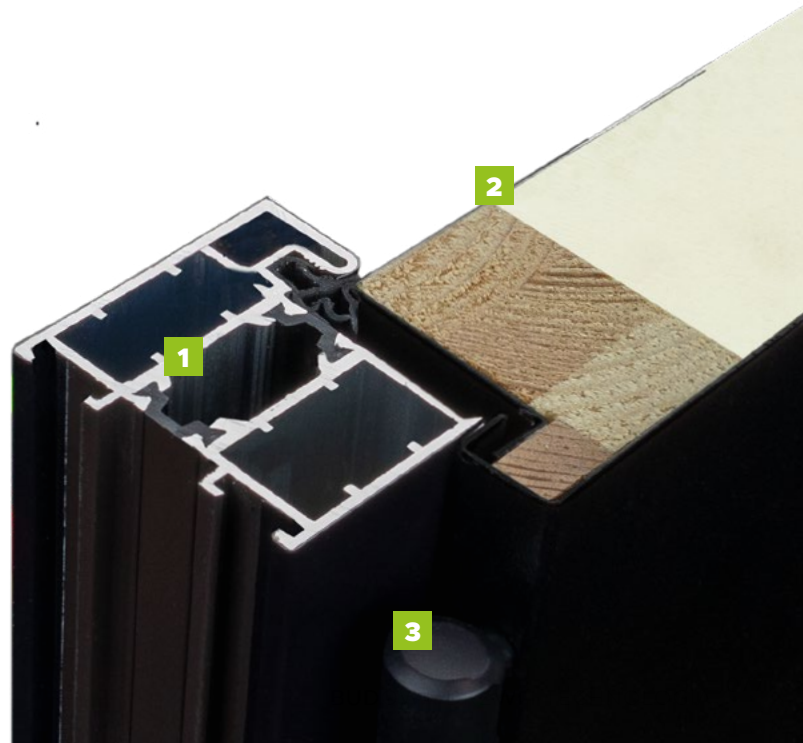

# Plus+

Nowa linia technologiczna oparta jest na ciepłej ościeżnicy aluminiowo-drewnianej i skrzydle o grubości 64 mm wypełnionym pianką poliuretanową. Połączenie tych cech sprawia, że drzwi z tej serii osiągają doskonały parametr przenikalności cieplnej na poziomie 0,88 W/m<sup>2</sup>K. Drzwi posiadają podwyższony, bogaty, standard wyposażenia: zasuwnicę hako-bolcową, ciepły próg, nowoczesną klamkę w dwóch kolorach Black i Inox oraz pakiet szybowy (w modelach przeszklonych) w topowym kolorze Dark Grey z czarną, ciepłą ramką międzyszybową.