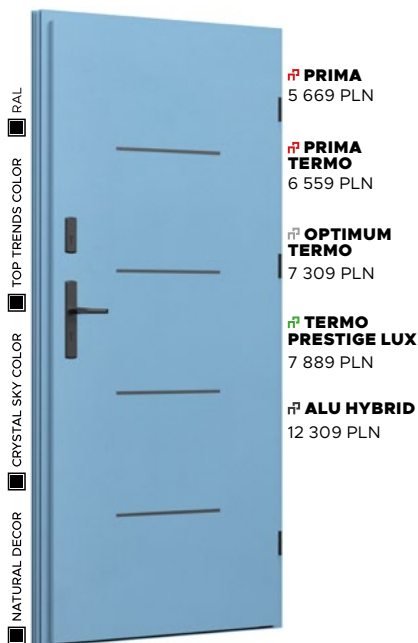

Wzór FI03b

TOP TRENDS COLOR
BLUE MIST +990 PLN

APLIKACJA
BLACK - BEZ DOPŁATY

KLAMKA
MANITOBA od 120 PLN