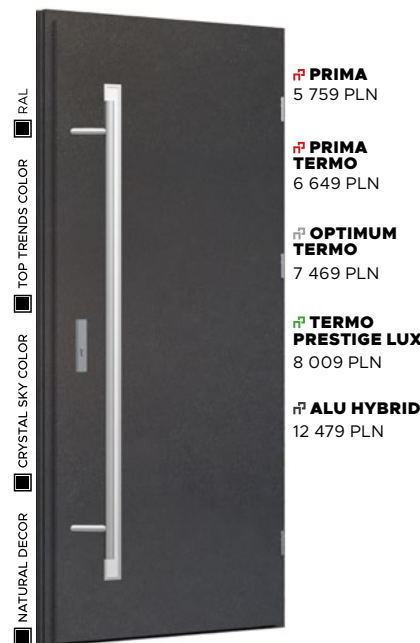

- PRIMA 5 759 PLN
- PRIMA TERMO 6 649 PLN
- OPTIMUM TERMO 7 469 PLN
- TERMO PRESTIGE LUX 8 009 PLN
- ALU HYBRID 12 479 PLN

Wzór F111

NATURAL DECOR
ANTRACYT JEDWAB
BEZ DOPLĄTY

PRZESZKLENIE
MLECZNE - BEZ DOPLĄTY

APLIKACJA
INOX - BEZ DOPLĄTY

POCHWYT
TORO od 1 150 PLN

Wzór F110b

TOP TRENDS COLOR
ALIPNE LAKE +990 PLN

PRZESZKLENIE
STANDARD - BEZ DOPLĄTY

APLIKACJA
BLACK - BEZ DOPLĄTY

POCHWYT
FUSION z podświetleniem
LED od 2 890 PLN

Wzór F110a

CRYSTAL SKY COLOR
MEDIUM GREY +1 290 PLN

PRZESZKLENIE
STANDARD - BEZ DOPLĄTY

APLIKACJA
INOX - BEZ DOPLĄTY

POCHWYT
ALFA od 960 PLN