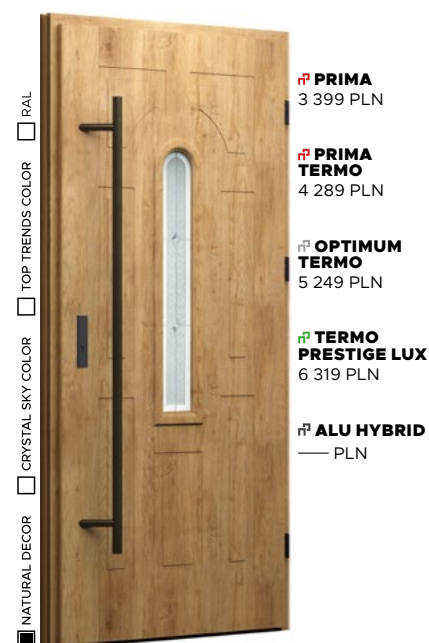

## Wzór 3

NATURAL DECOR

WINCHESTER -  
BEZ DOPŁATY

PRZESZKLENIE

LISTEK - BEZ DOPŁATY

KLAMKA

PRESTIGE od 230 PLN