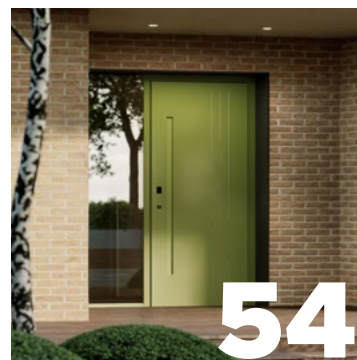

MASTERLINE

WoodLine

ROYAL

SoftLINE

GLASSDESIGN

GLASSLOFT

GLASSFRONT

FutureINOX

3D

WZORNICtwo
KLASYCZNE