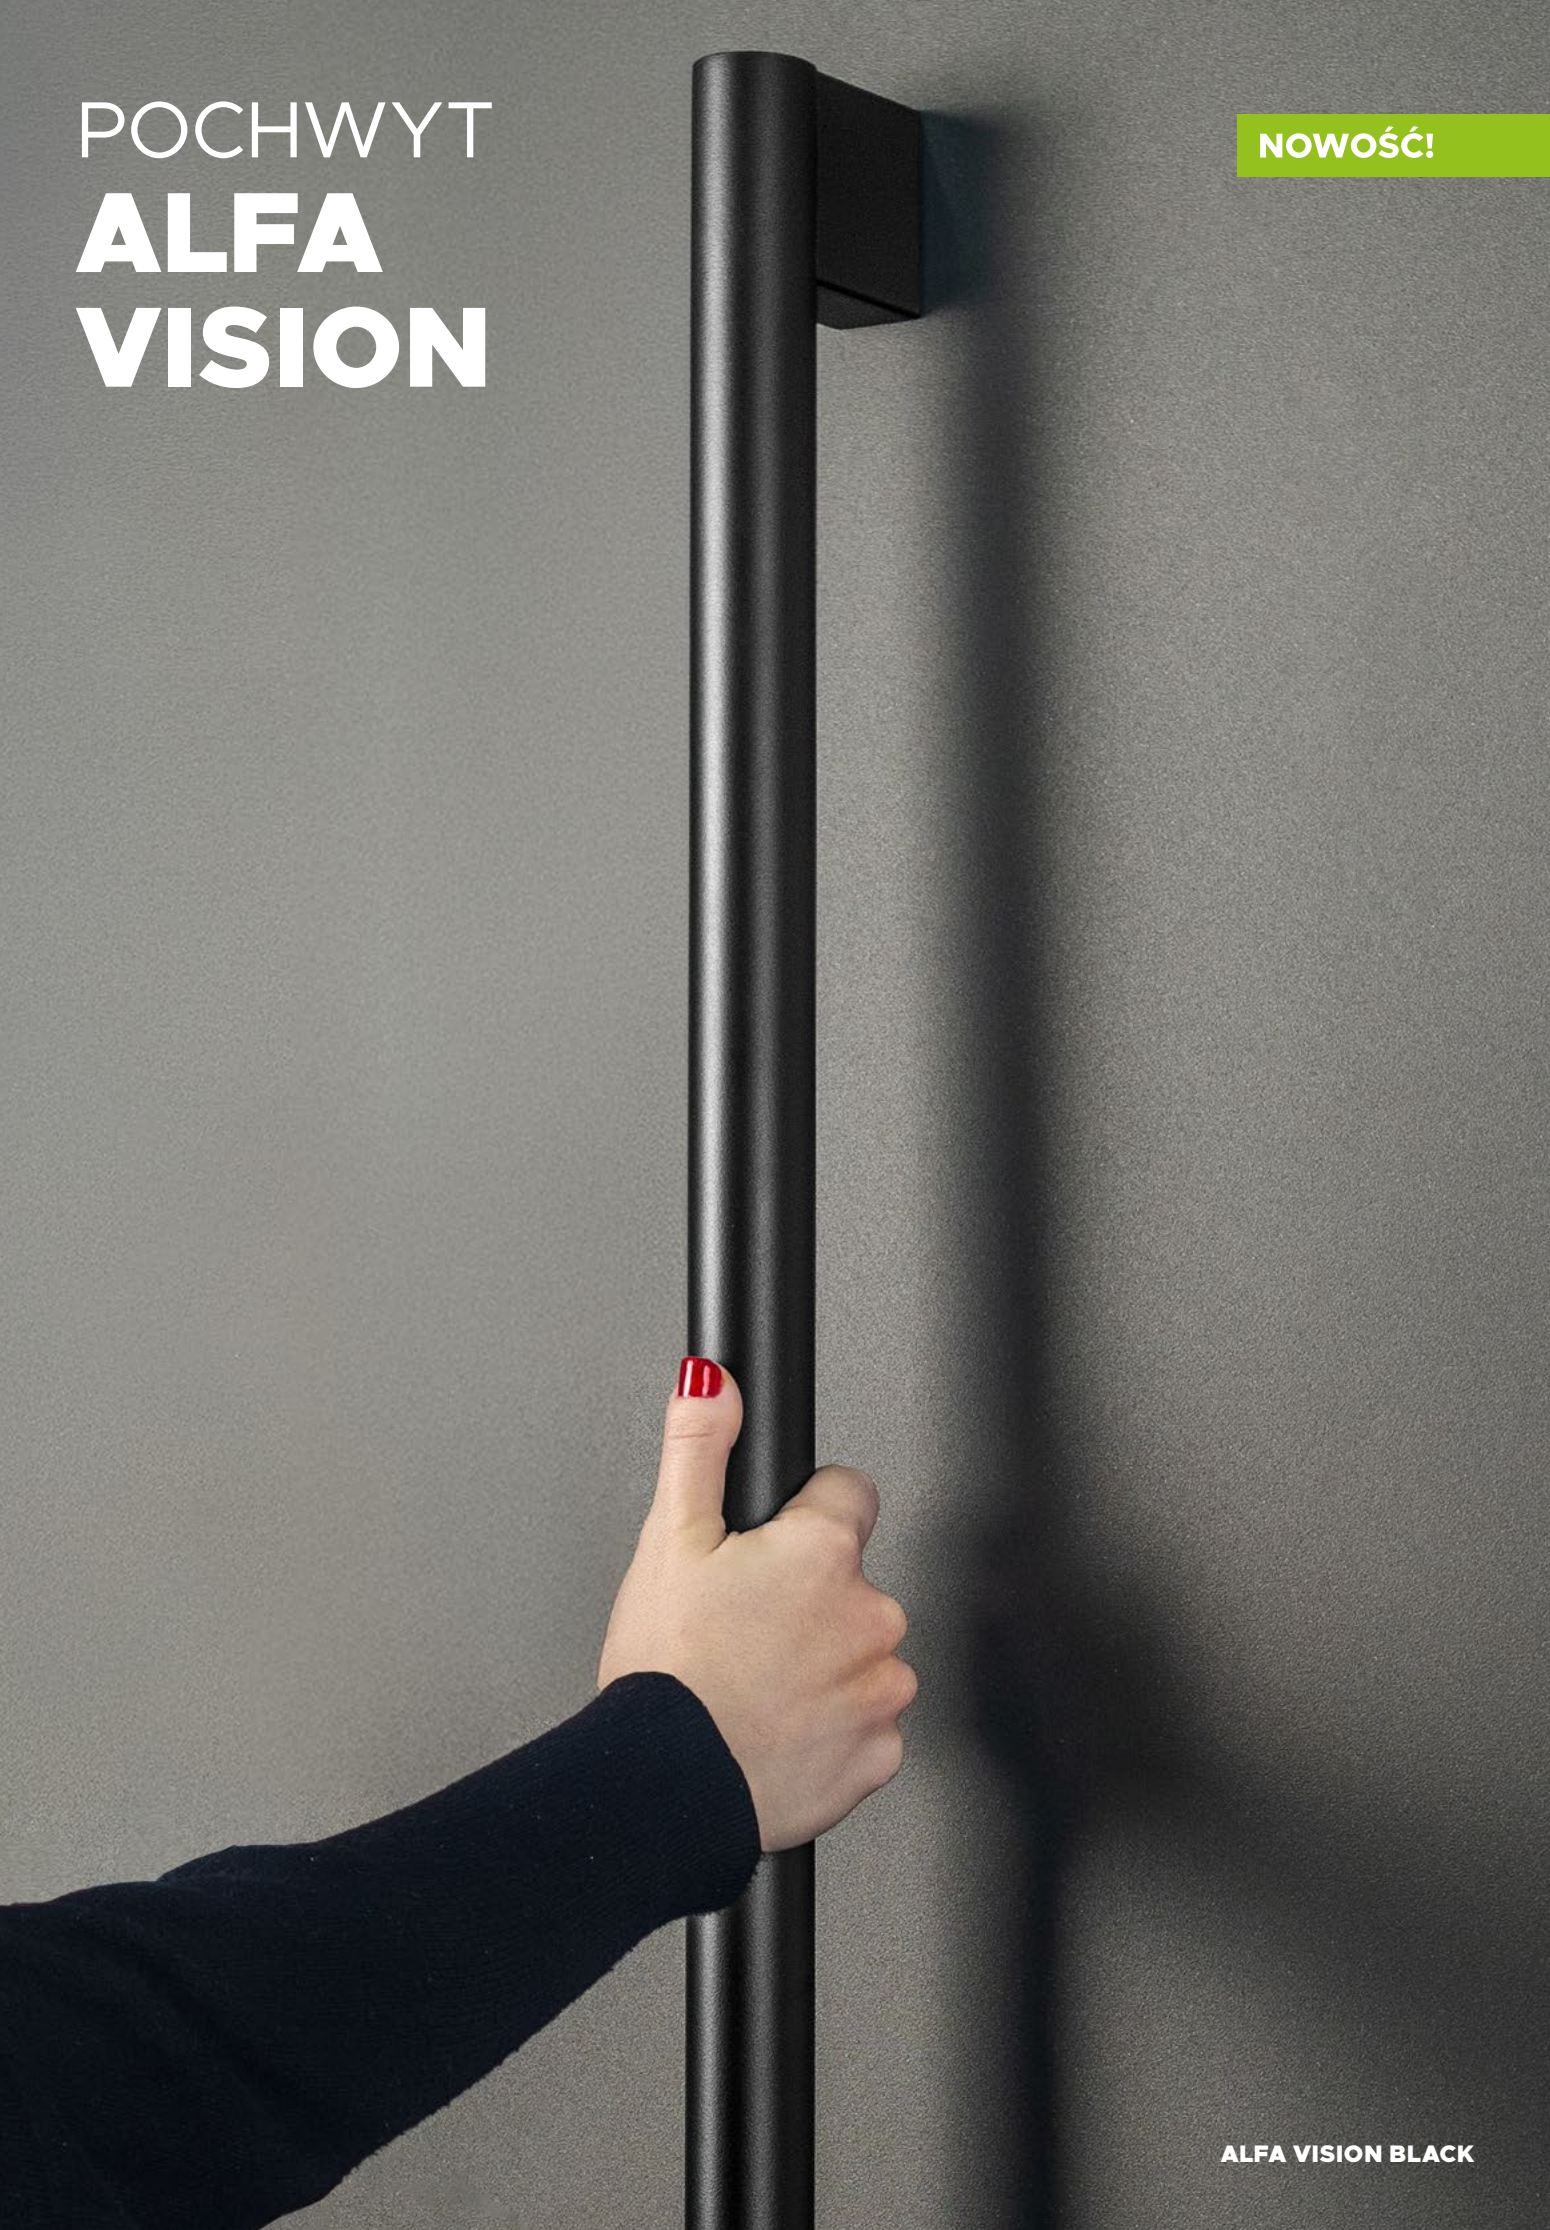

POCHWYT
**ALFA
VISION**

NOWOŚĆ!

ALFA VISION BLACK