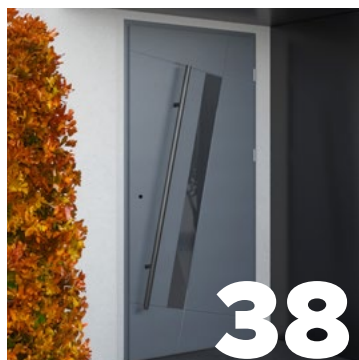

GLASSFRONT