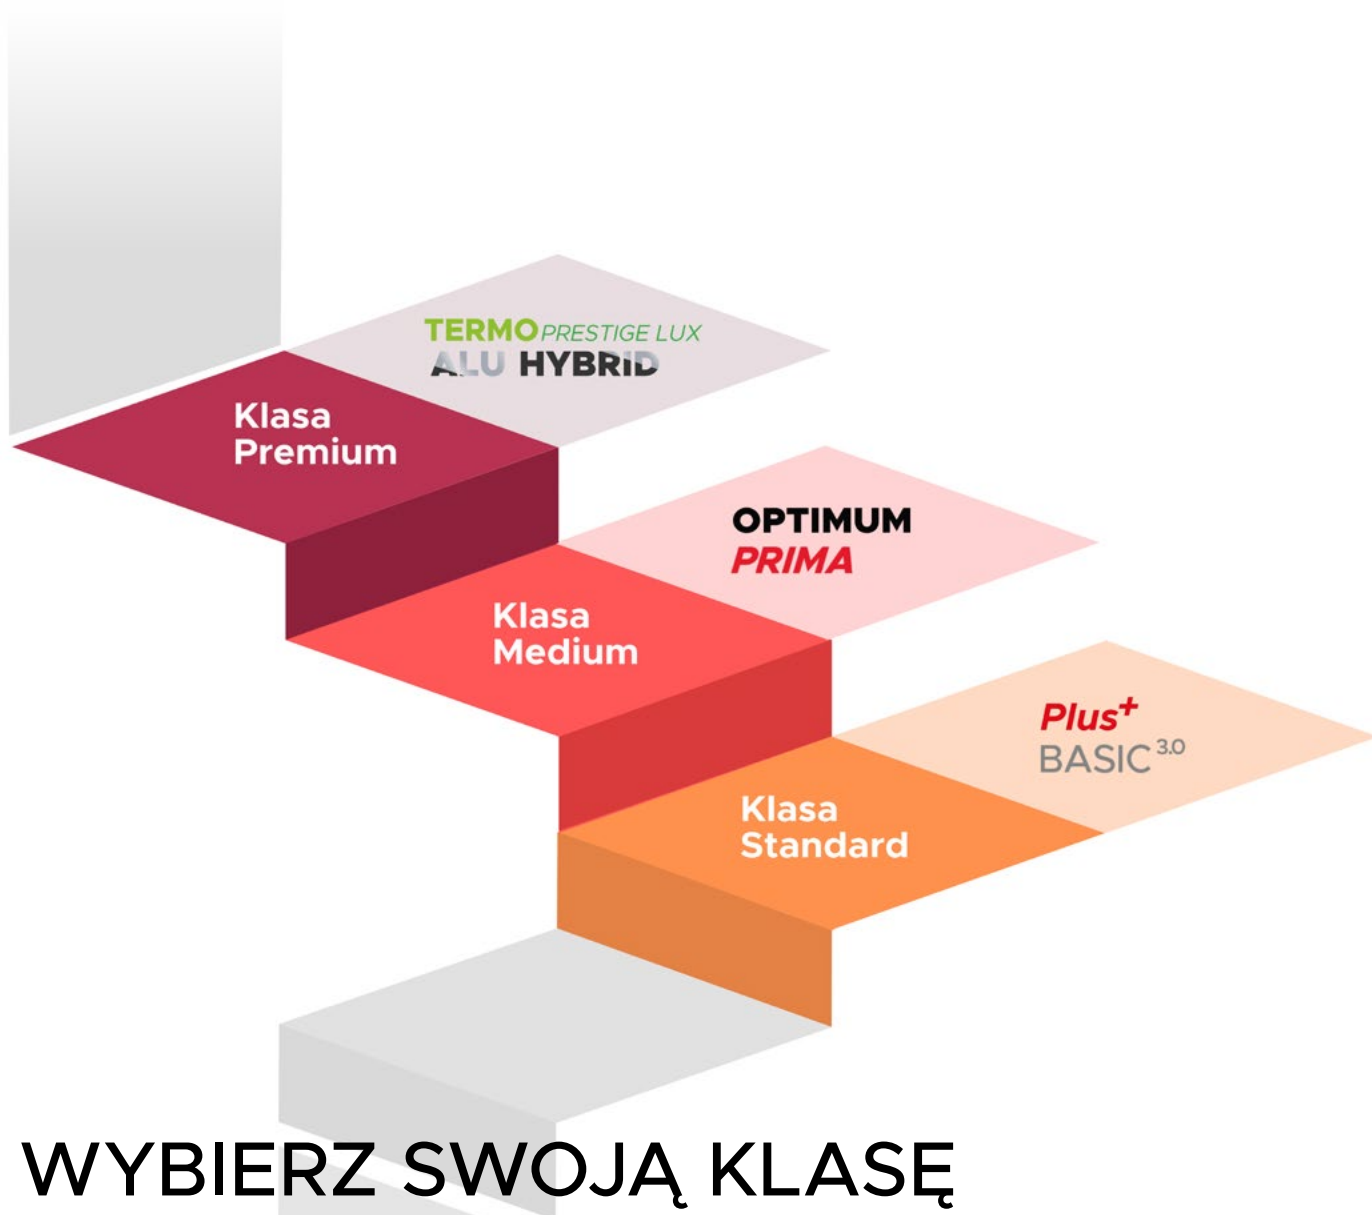

## Plus+

Ud od 0,88 <sup>W/m<sup>2</sup>K</sup>

Izolacyjność termiczna

Nowa technologiczna linia drzwi oparta na aluminio-  
wo-drewnianej ościeżnicy i 64 mm grubości skrzydło  
z doskonałym parametrem przenikalności cieplnej  
oferuje podwyższony standard wyposażenia.

## BASIC<sup>3.0</sup>

Ud od 1,2 <sup>W/m<sup>2</sup>K</sup>

Izolacyjność termiczna

Linia drzwi BASIC oparta na ciepłej ościeżnicy dREW-  
niano-stalowej i skrzydło o grubości 64 mm wypeł-  
nionym spienionym polistyrenem EPS, spełniająca  
wymagania programu "Czyste Powietrze".

## WYBIERZ KLASĘ DRZWI DOPASOWANĄ DO TWOICH POTRZEB

Nasza oferta została podzielona na trzy klasy drzwi, aby ułatwić Ci znalezienie idealnego modelu. Niezależnie od tego, czy szukasz ekonomicznego i dostępnego od ręki rozwiązania, czy też zaawansowanej technologii i najwyższej jakości – mamy coś dla Ciebie!