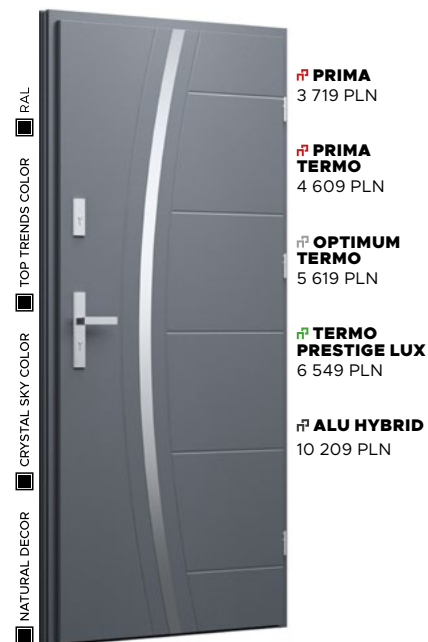

- ☒ RAL
- ☒ TOP TRENDS COLOR
- ☒ CRYSTAL SKY COLOR
- ☒ NATURAL DECOR
- ☒ PRIMA 3 719 PLN
- ☒ PRIMA TERMO 4 609 PLN
- ☒ OPTIMUM TERMO 5 619 PLN
- ☒ TERMO PRESTIGE LUX 6 549 PLN
- ☒ ALU HYBRID 10 209 PLN

Wzór 40

NATURAL DECOR
ANTRACYT GŁADKI
-BEZ DOPŁATY

APLIKACJA
INOX - BEZ DOPŁATY

KLAMKA
MAGNUS - BEZ DOPŁATY