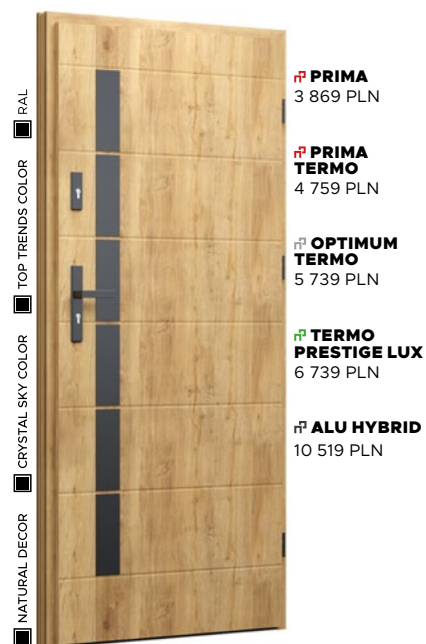

Wzór 44b

NATURAL DECOR
WOODEC DĄB TURNER -
BEZ DOPŁATY
APLIKACJA
BLACK - BEZ DOPŁATY
KLAMKA
TAHOMA od 120 PLN