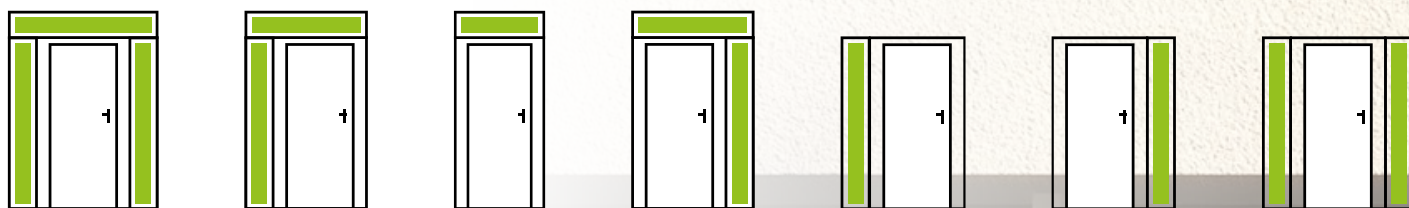

Naświetle

Naświetla dostępne tylko i wyłącznie w komplecie z ościeżnicą TERMO. Po zastosowaniu ościeżnicy TERMO istnieje możliwość łączenia naświetla z drzwiami jednoskrzydłowymi, drzwiami dwuskrzydłowymi oraz drzwiami z dostawkami nieotwieranymi. Wykonane są z ciepłego profilu aluminiowego TERMO. Dostępne we wszystkich kolorach. Każde naświetle posiada w standardzie pakiet 3-szybowy.