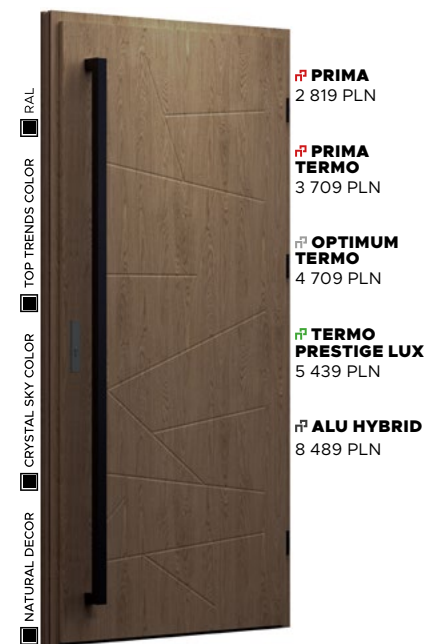

## Wzór 43

NATURAL DECOR

WOODEC DĄB TOFFEE -  
BEZ DOPLĄTY

POCHWYT  
TORO od 1 150 PLN