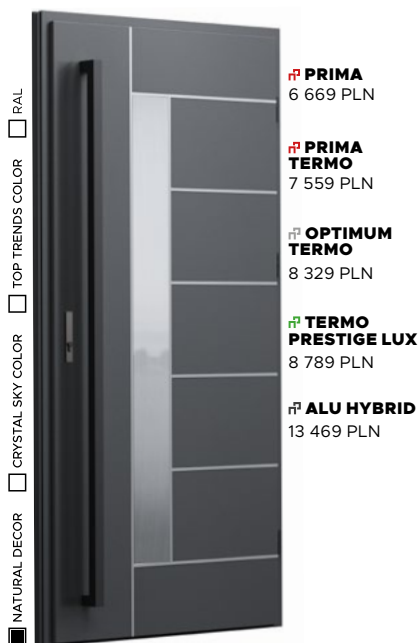

## Wzór F112

**NATURAL DECOR**  
WOODEC DĄB TOFFEE  
- BEZ DOPŁATY

**POCHWYT**  
POCKET od 2790 PLN

- PRIMA 6 669 PLN
- PRIMA TERMO 7 559 PLN
- OPTIMUM TERMO 8 329 PLN
- TERMO PRESTIGE LUX 8 789 PLN
- ALU HYBRID 13 469 PLN