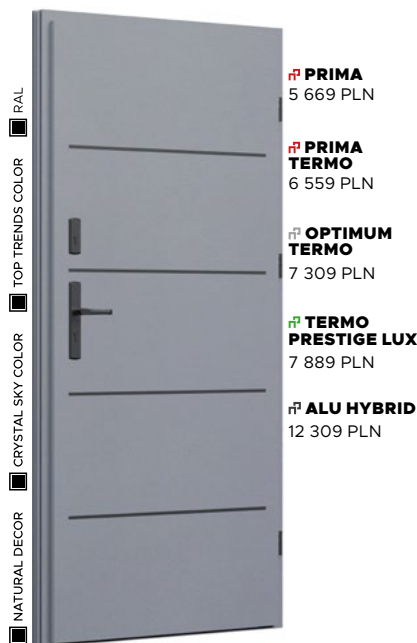

Wzór FI03a

CRYSTAL SKY COLOR
LUNAR GLOW +1 290 PLN

APLIKACJA
BLACK - BEZ DOPŁATY

KLAMKA
MANITOBA od 120 PLN