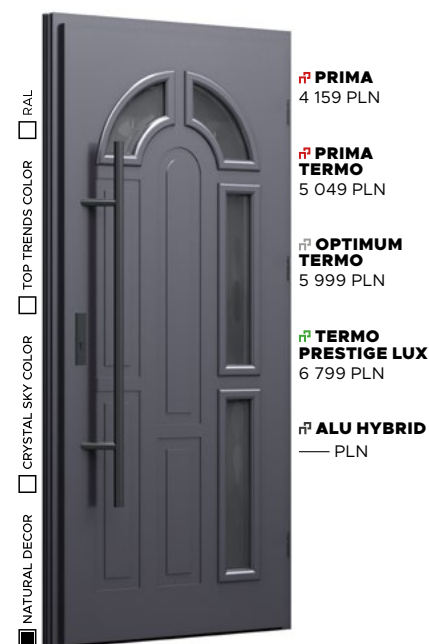

## Wzór 8

NATURAL DECOR

ORZECH - BEZ DOPŁATY

PRZESZKLENIE

STANDARD - BEZ DOPŁATY

KLAMKA

PRIME - BEZ DOPŁATY