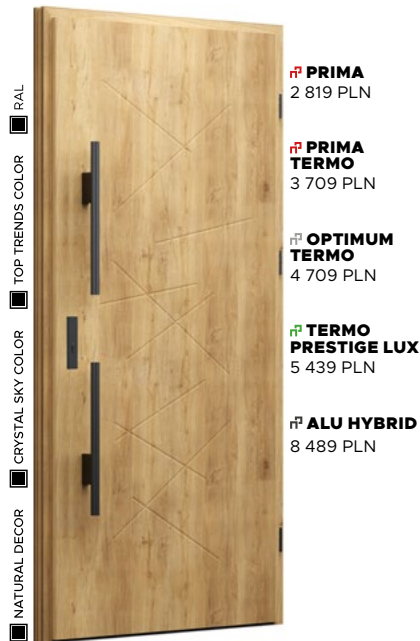

Wzór 43b

NATURAL DECOR
WOODEC DĄB TURNER
POCHWYT
DUO BLACK od 1 210 PLN