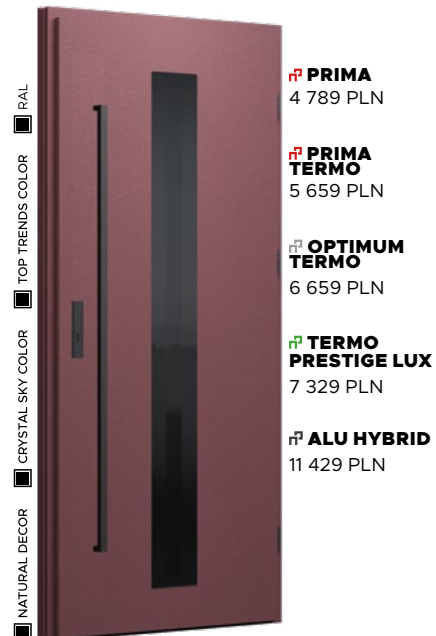

Wzór GD01a

CRYSTAL SKY COLOR
MAGNOLIA BLOSSOM
+ 1 290 PLN

PRZESZKLENIE
BLACK - BEZ DOPŁATY

KLAMKA
BETA VISION od 1090 PLN