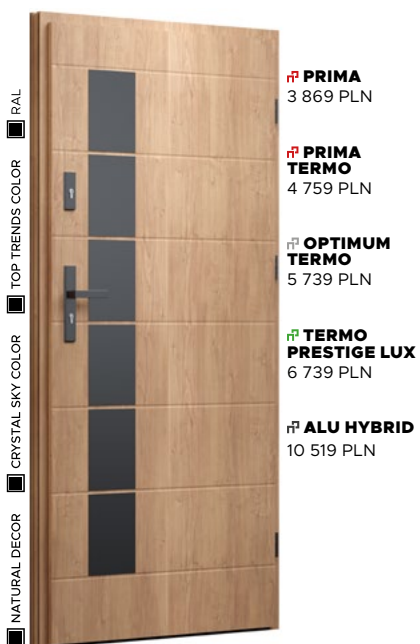

Wzór 44

NATURAL DECOR
WINCHESTER -
BEZ DOPŁATY
APLIKACJA
BLACK - BEZ DOPŁATY
KLAMKA
TAHOMA od 120 PLN