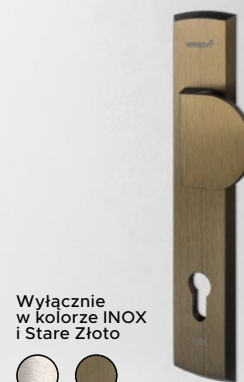

KLAMKO-GAŁKA MANITOBA