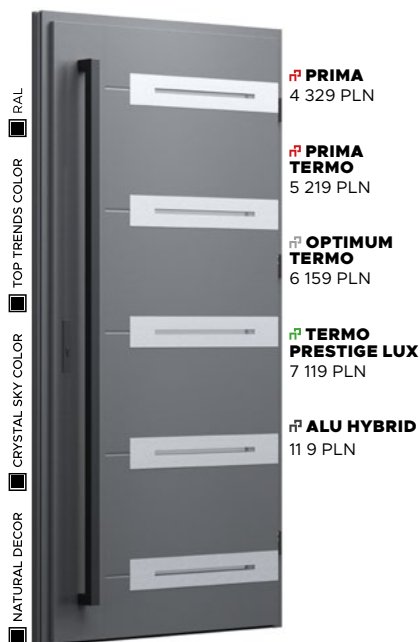

- ☒ RAL
- ☒ TOP TRENDS COLOR
- ☒ CRYSTAL SKY COLOR
- ☒ NATURAL DECOR
- ☒ PRIMA 4 329 PLN
- ☒ PRIMA TERMO 5 219 PLN
- ☒ OPTIMUM TERMO 6 159 PLN
- ☒ TERMO PRESTIGE LUX 7 119 PLN
- ☒ ALU HYBRID 11 9 PLN

Wzór 39a

CRYSTAL SKY COLOR
MEDIUM GREY +1 290 PLN

PRZESZKLENIE
STANDARD - BEZ DOPŁATY

APLIKACJA
INOX - BEZ DOPŁATY

POCHWYT
TORO od 1 150 PLN