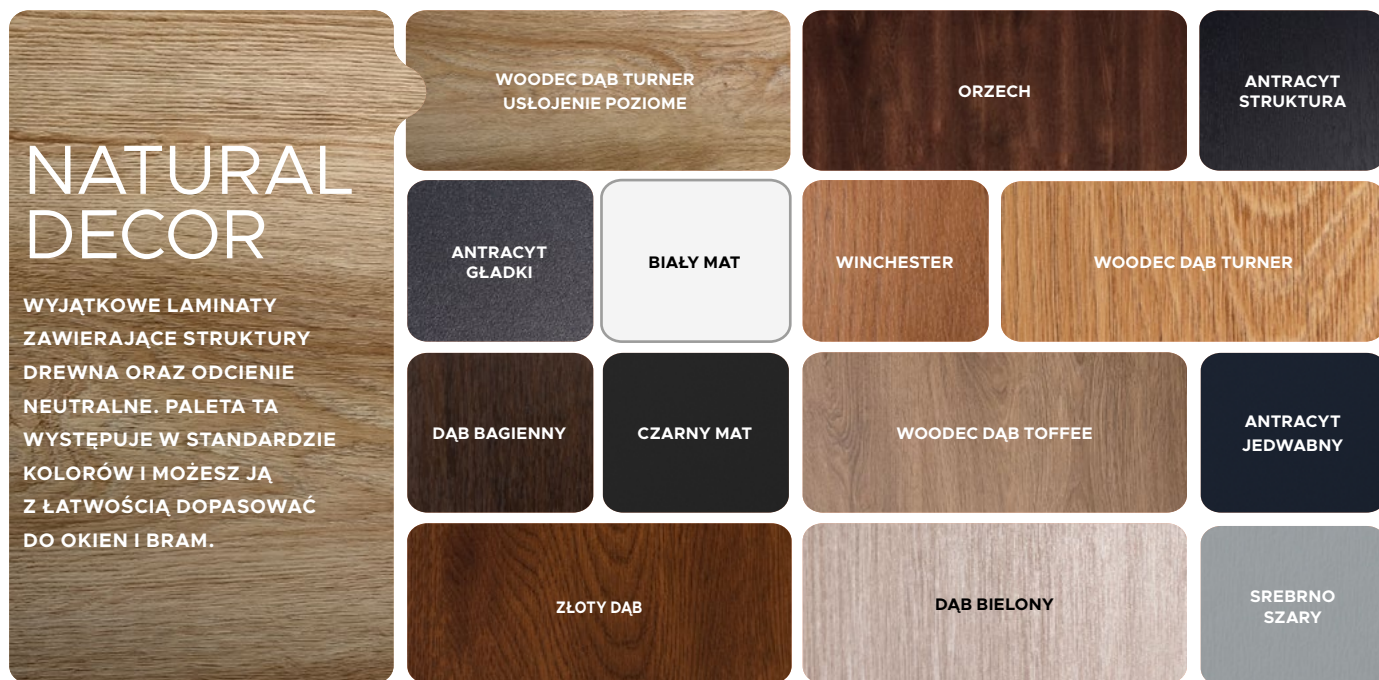

Kolorystyka

Drzwi to więcej niż tylko przejście. To Twój indywidualny wybór, który od pierwszej chwili mówi o Twoim stylu. Nasze palety kolorystyczne to praktyczne rozwiązania dla tych, którzy cenią sobie oryginalność i funkcjonalność. Trzy światy kolorów, które pozwalają całkowicie dopasować drzwi do Twoich preferencji.