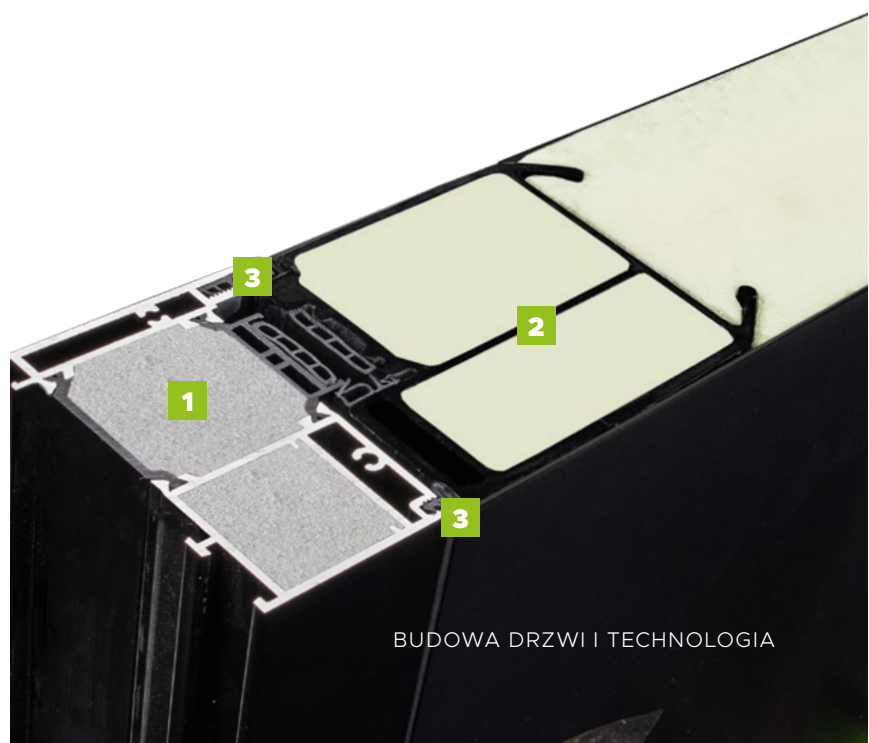

## BUDOWA DRZWI

- Ciepła ościeżnica ALU HYBRID z wkładem XPS poprawiającym termikę. **1**
- Skrzydło drzwiowe z kompozytu z włókna szklanego ze strukturą karbonu wypełnione pianką poliuretanową oraz ramiakiem z kompozytu. **2**
- Skrzydło obustronnie zlicowane. **3**
- Skrzydło z obwodowym uszczelnieniem i dodatkową uszczelką maskującą.
- Trzy zawiasy 3D regulowane w trzech płaszczyznach.
- Zasuwnica z 8 punktami ryglowania (hako-bolce).
- Ryglowanie dolne i górne sterowane centralnie zamkiem głównym.
- Listwa zaczepowa na całej wysokości ościeżnicy.
- Klamka LAVA.
- Antywłamaniowa wkładko-gałka lub wkładka obustronna.
- Minimalistyczny sztyld pierścieniowy (w opcji drzwi z pochwytym).
- Ciepły próg PVC/ALU z przegrodą termiczną. **4**