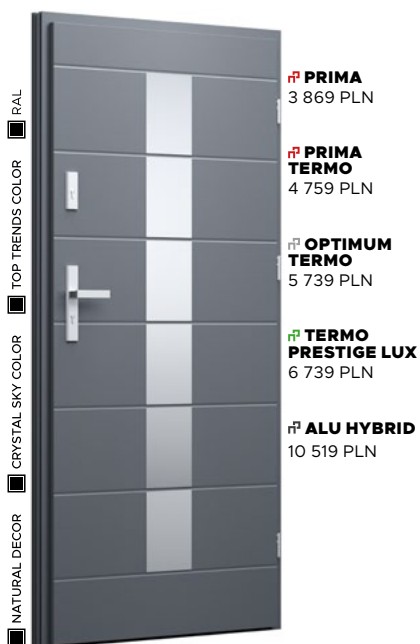

Wzór 44a

NATURAL DECOR
ANTRACYT GŁADKI -
BEZ DOPŁATY
APLIKACJA
INOX - BEZ DOPŁATY
KLAMKA
TAHOMA - BEZ DOPŁATY