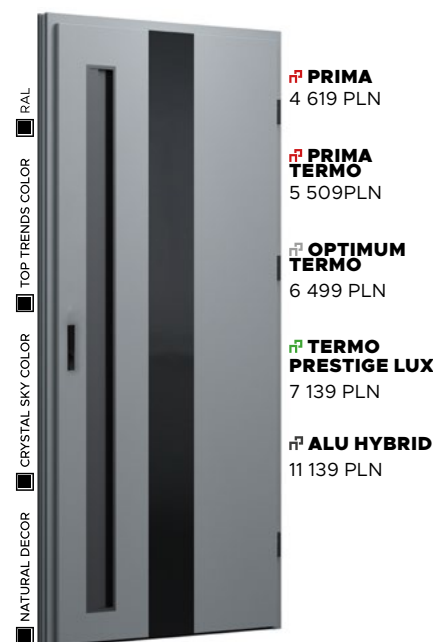

Wzór GL01

NATURAL DECOR

SREBRNO-SZARY -
BEZ DOPŁATY

PRZESZKLENIE

BLACK - BEZ DOPŁATY

POCHWYT

POCKET od 2790 PLN