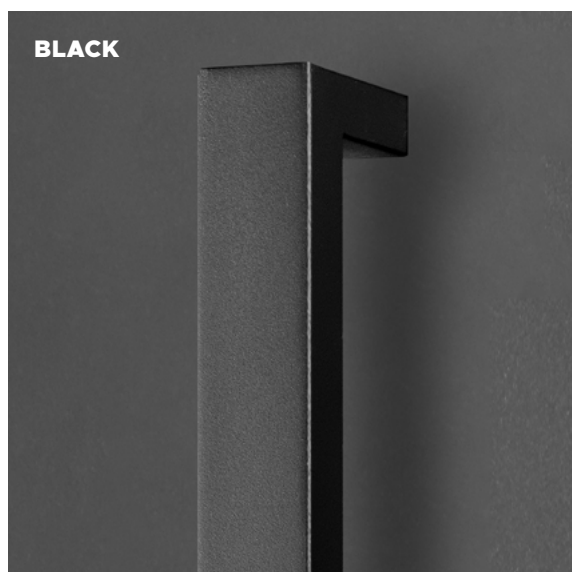

DOSTĘPNE KOLORY