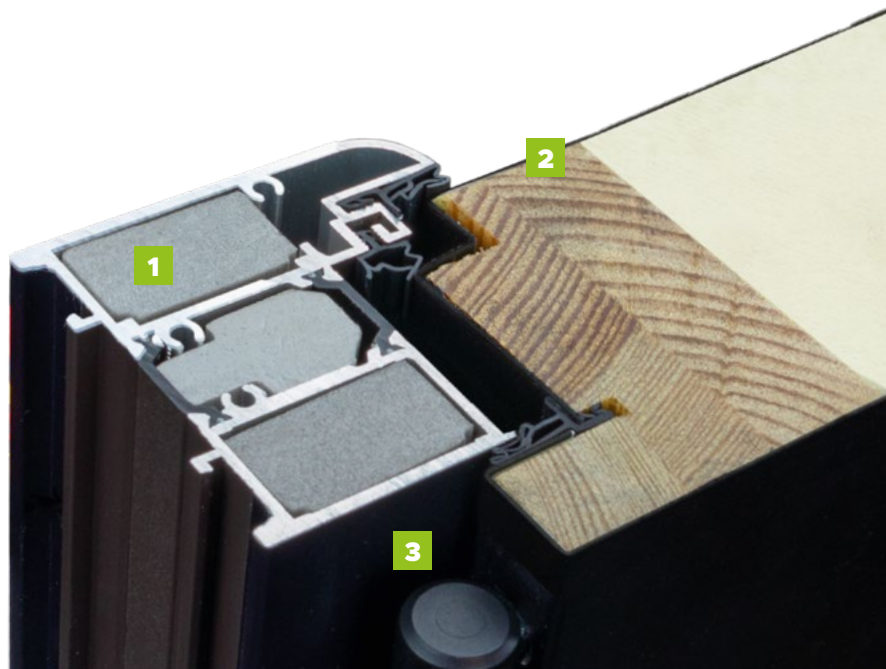

## BUDOWA DRZWI

- Ciepła ościeznica TERMO Prestige z dwoma uszczelkami i wkładem termoizolacyjnym w każdej komorze. **1**
- Skrzydło drzwiowe z uszczelką, wypełnione pianką poliuretanową oraz ramiakiem z drewna klejonego. **2**
- 3 zawiasy 3D regulowane w trzech płaszczyznach. **3**
- 3 zaczepy z regulowanym dociskiem.
- 6 bolców antywyważeniowych.
- Ryglowanie górne uruchamiane kluczem z dodatkowym językiem górnym.
- Wkładko-gałka lub wkładka obustronna.
- Zasuwnica z zamkiem głównym i językiem centralnym.
- Klamka Prime, Tahoma, Manitoba lub Magnus.
- Ryglowanie dolne uruchamiane kluczem z dodatkowym językiem dolnym.
- Skrzydło z 4-stronną przylgą.
- Automatycznie opadająca uszczelka.
- Windstoper (likwiduje ewentualne przedmuchy w części progowej).
- Ciepły próg PCV/ ALU z przegrodą termiczną. **4**