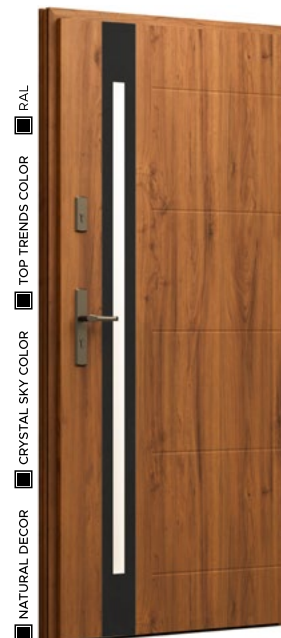

- PRIMA 4 159 PLN
- PRIMA TERMO 5 049 PLN
- OPTIMUM TERMO 5 999 PLN
- TERMO PRESTIGE LUX 6 799 PLN
- ALU HYBRID 10 609 PLN

NATURAL DECOR ■ CRYSTAL SKY COLOR ■ TOP TRENDS COLOR ■ RAL

Wzór 25c

NATURAL DECOR
ZŁOTY DĄB -
BEZ DOPŁATY

PRZESZKLENIE
STANDARD - BEZ DOPŁATY

APLIKACJA
BLACK - BEZ DOPŁATY

KLAMKA
MANITOBA - BEZ DOPŁATY