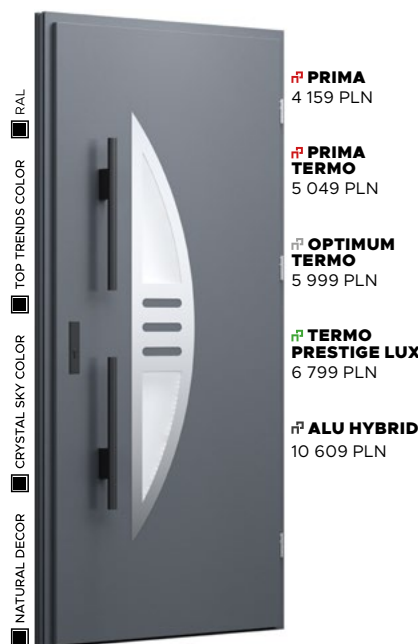

## Wzór 23a

**CRYSTAL SKY COLOR**  
RUSTY BRONZE +1 290 PLN

**PRZESZKLENIE**  
MLECZNE - BEZ DOPŁATY

**APLIKACJA**  
INOX - BEZ DOPŁATY

**KLAMKA**  
MANITOBA - BEZ DOPŁATY