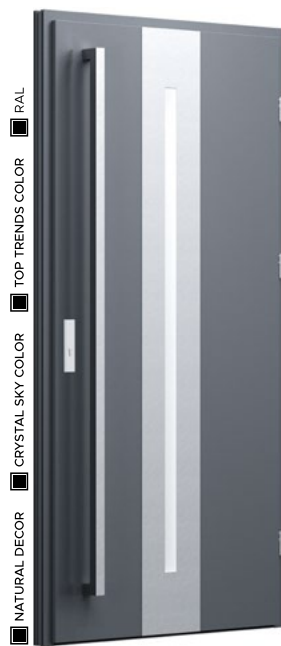

- PRIMA 4 159 PLN
- PRIMA TERMO 5 049 PLN
- OPTIMUM TERMO 5 999 PLN
- TERMO PRESTIGE LUX 6 799 PLN
- ALU HYBRID 10 609 PLN

NATURAL DECOR ■ CRYSTAL SKY COLOR ■ TOP TRENDS COLOR ■ RAL

Wzór 26a

NATURAL DECOR
ANTRACYT GŁADKI -
BEZ DOPŁATY

PRZESZKLENIE
STANDARD - BEZ DOPŁATY

APLIKACJA
INOX - BEZ DOPŁATY

POCHWYT
TORO od 960 PLN