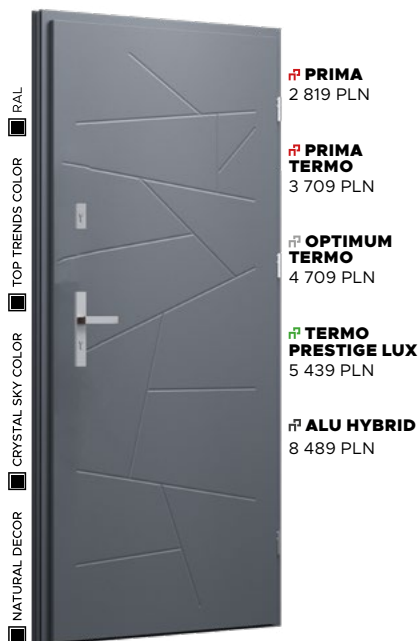

## Wzór 43

NATURAL DECOR

WOODEC DĄB TOFFEE -  
BEZ DOPLĄTY

POCHWYT  
TORO od 1 150 PLN