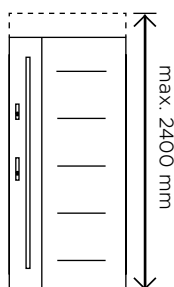

PRZEWYŻSZANE DRZWI

CENA OD
530 PLN

OPIS
Maksymalna wysokość wraz z ościeżnicą (Hc) do 2400 mm. Dostępne wyłącznie z ościeżnicą Termo oraz aluminiowo-kompozytowa. Dotyczy drzwi jednoskrzydłowych oraz drzwi z naswietlami.