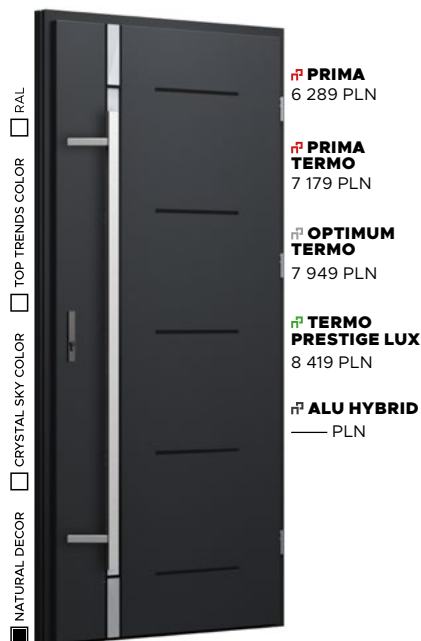

Wzór FI04e

NATURAL DECOR
ANTRACYT STRUKTURA
BEZ DOPŁATY

PRZESZKLENIE
STANDARD - BEZ DOPŁATY

APLIKACJA
BLACK - BEZ DOPŁATY

POCHWYT
BETA od 960 PLN