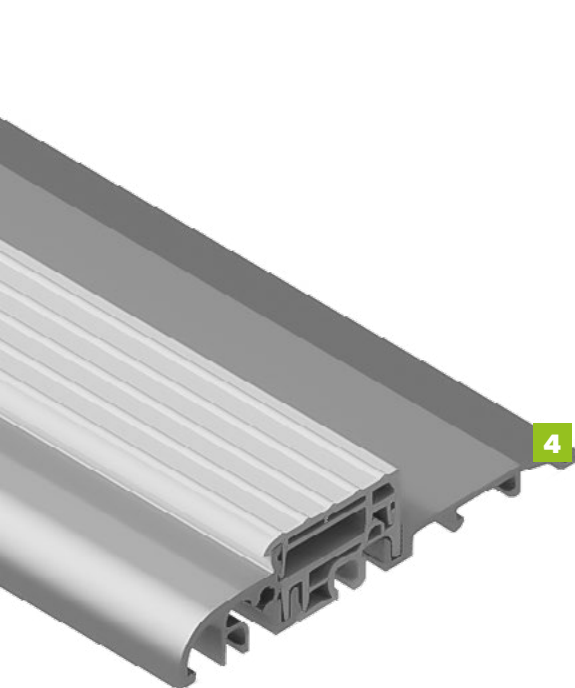

## BUDOWA DRZWI

- Ciepła ościeżnica ALU HYBRID z wkładem XPS poprawiającym termikę. **1**
- Skrzydło drzwiowe z kompozytu z włókna szklanego ze strukturą karbonu wypełnione pianką poliuretanową oraz ramiakiem z kompozytu. **2**
- Skrzydło obustronnie zlicowane. **3**
- Skrzydło z obwodowym uszczelnieniem i dodatkową uszczelką maskującą.
- Trzy zawiasy 3D regulowane w trzech płaszczyznach.
- Zasuwnica z 8 punktami ryglowania (hako-bolce).
- Ryglowanie dolne i górne sterowane centralnie zamkiem głównym.
- Listwa zaczepowa na całej wysokości ościeżnicy.
- Klamka LAVA.
- Antywłamaniowa wkładko-gałka lub wkładka obustronna.
- Minimalistyczny sztyld pierścieniowy (w opcji drzwi z pochwytym).
- Ciepły próg PVC/ALU z przegrodą termiczną. **4**