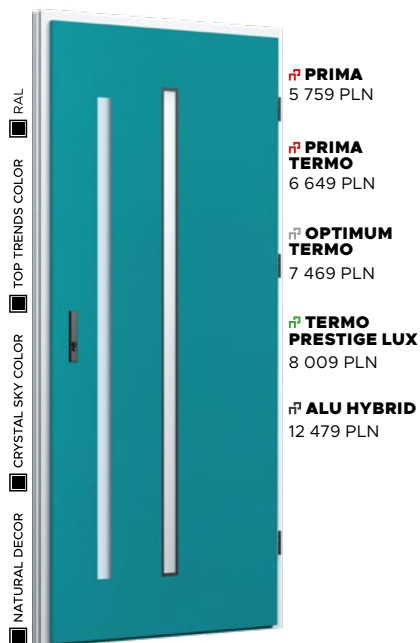

- PRIMA 5 759 PLN
- PRIMA TERMO 6 649 PLN
- OPTIMUM TERMO 7 469 PLN
- TERMO PRESTIGE LUX 8 009 PLN
- ALU HYBRID 12 479 PLN