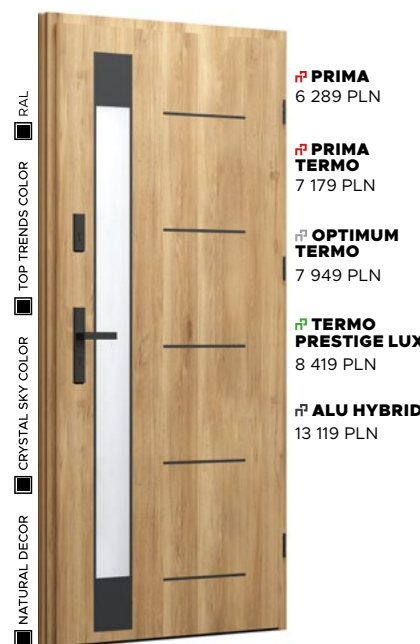

- PRIMA 6 289 PLN
- PRIMA TERMO 7 179 PLN
- OPTIMUM TERMO 7 949 PLN
- TERMO PRESTIGE LUX 8 419 PLN
- ALU HYBRID 13 119 PLN

Wzór F108b

CRYSTAL SKY COLOR
SAVANA +1 290 PLN

PRZESZKLENIE
MLECZNE - BEZ DOPLĄTY

APLIKACJA
INOX - BEZ DOPLĄTY

KLAMKA
TAHOMA- BEZ DOPLĄTY

Wzór F108a

NATURAL DECOR
WOODEC DĄB TURNER
BEZ DOPLĄTY

PRZESZKLENIE
MLECZNE - BEZ DOPLĄTY

APLIKACJA
BLACK - BEZ DOPLĄTY

POCHWYT
SPACE LACOBEL od 1 300 PLN

Wzór F107e

NATURAL DECOR
WOODEC DĄB TURNER
BEZ DOPLĄTY

PRZESZKLENIE
MLECZNE - BEZ DOPLĄTY

APLIKACJA
BLACK - BEZ DOPLĄTY

KLAMKA
TAHOMA od 120 PLN