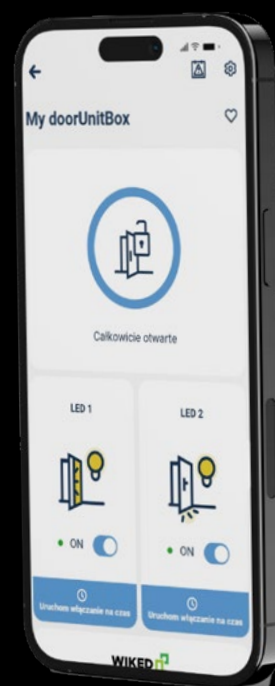

WIKĘD SMART