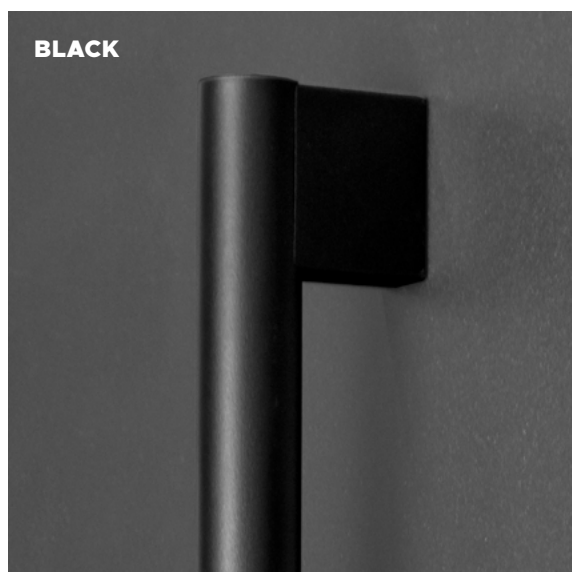

DOSTĘPNE KOLORY