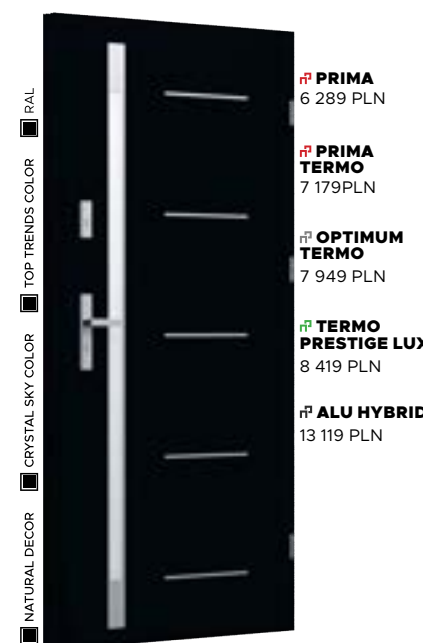

OPTIMUM TERMO
7 949 PLN

TERMO PRESTIGE LUX
8 419 PLN

ALU HYBRID
13 119 PLN

Modèle FI06d

NATURAL DECOR
BLANC MAT

Vitrage
STANDARD

Application
INOX

Poignée de tirage
ALFA