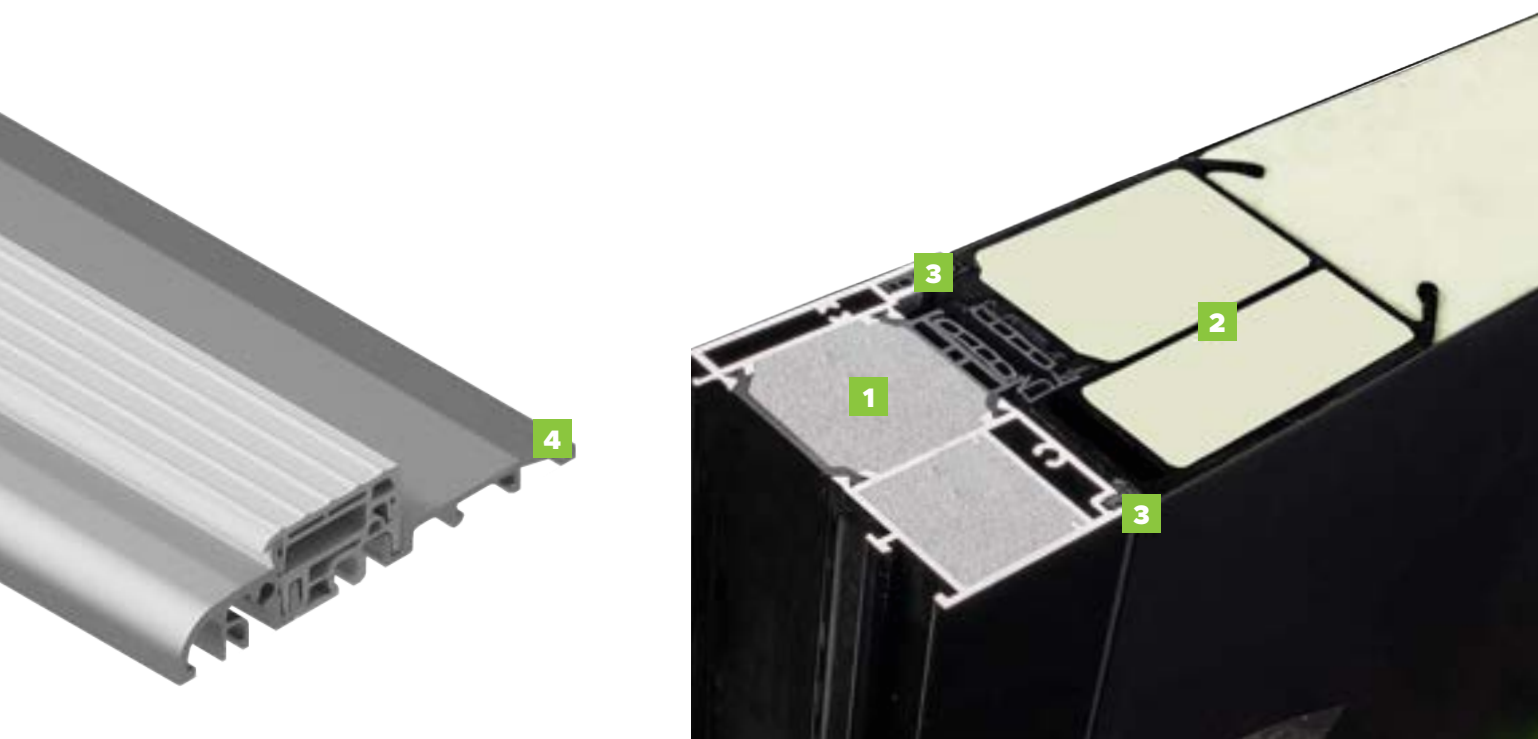

Structure de la porte

- Dormant isolé ALU HYBRID avec un insert en XPS qui améliore les performances thermiques
- Vantail est construit de composite de fibre de verre à structure de carbone et rempli de mousse polyuréthane et doté d'un cadre en composite. **2**
- Vantail affleurant des deux côtés **3**
- Vantail avec joint périphérique et un joint supplémentaire
- 3 charnières 3D réglables dans 3 dimensions
- la crémone barillet à 8 points de fermeture (pênes crochet à bascule)
- Verrouillage haut et bas commandé de manière centralisée par la serrure principale
- Gâche de serrure sur toute la hauteur de dormant
- Poignée LAVA.
- Cylindre-bouton moleté ou cylindre double
- Rosace ronde minimaliste (pour la porte avec tirant)
- Seuil PVC/ALU à rupture de pont thermique.