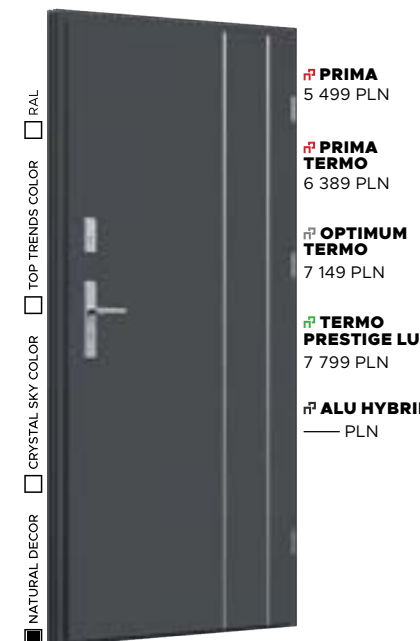

☒ RAL
☒ TOP TRENDS COLOR
☒ CRYSTAL SKY COLOR
☒ NATURAL DECOR

PRIMA 5 499 PLN
PRIMA TERMO 6 389 PLN
OPTIMUM TERMO 7 149 PLN
TERMO PRESTIGE LUX 7 799 PLN
ALU HYBRID — PLN

Modèle FI01d

TOP TRENDS COLOR
OBSIDIAN GREY
Application
INOX
Poignée
MANITOBA