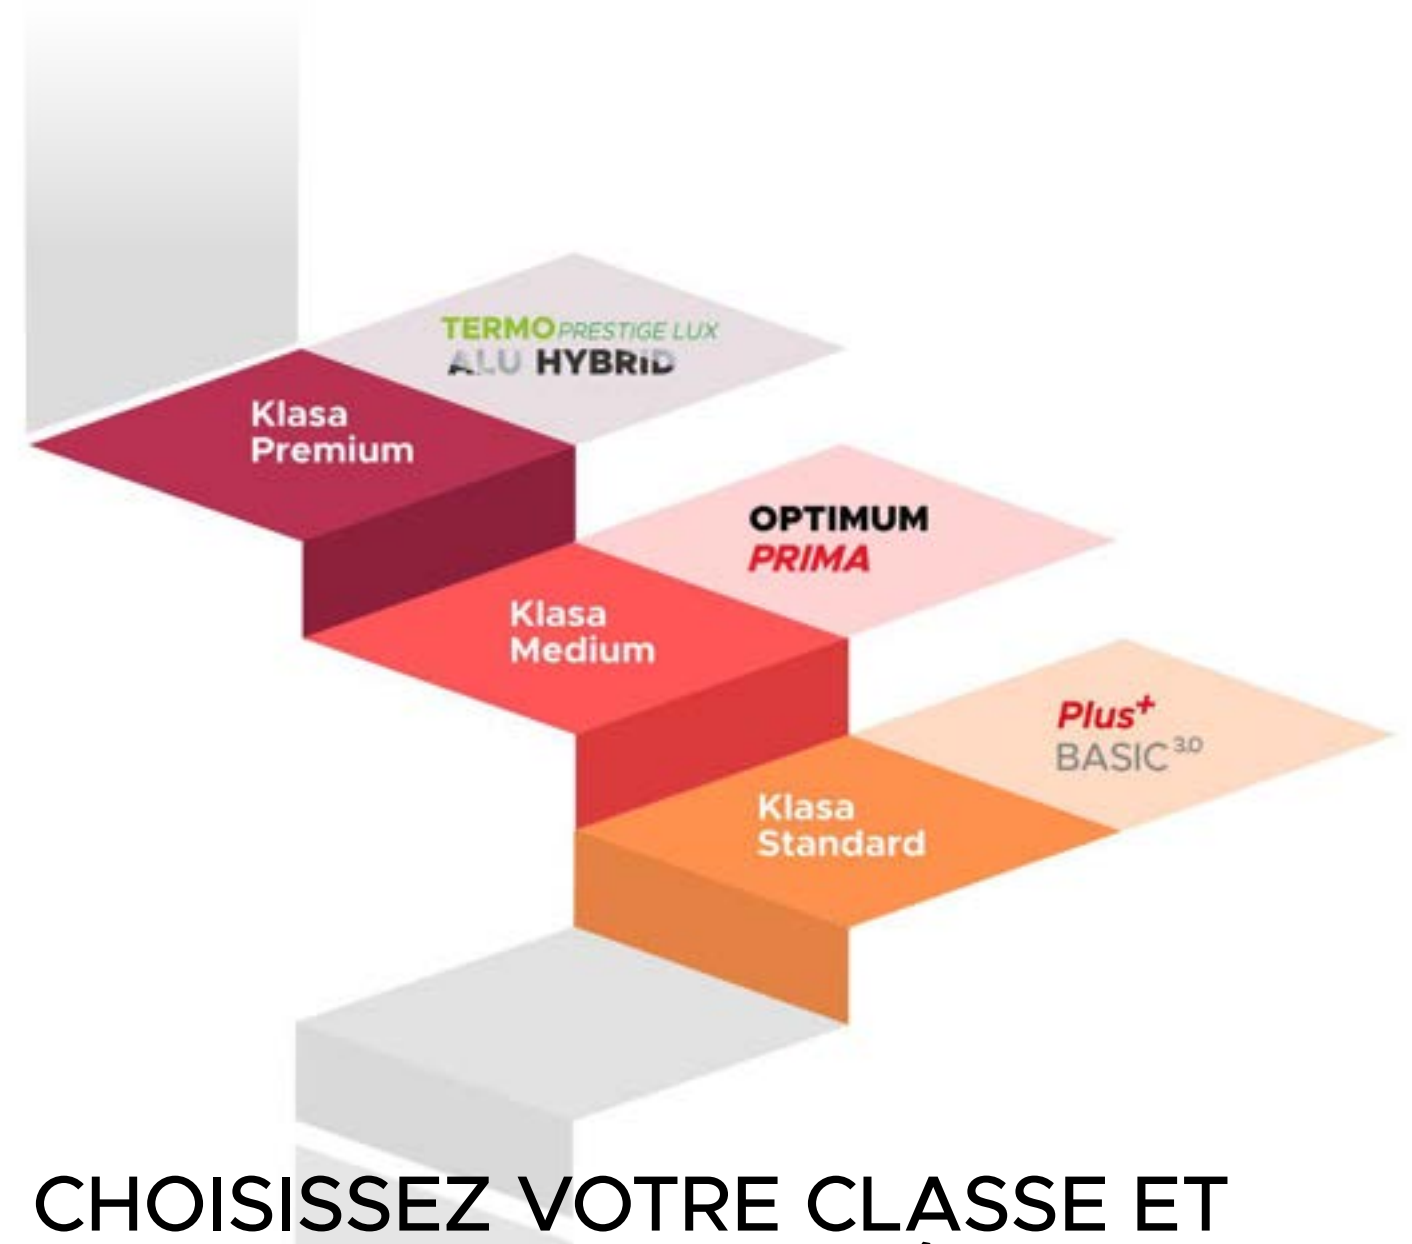

Optimum Termo

Ud à partir de 0,82 ^{W/m²K}
Isolation thermique

Une ligne optimale de portes extérieures destinée aux clients exigeants. Un large éventail de solutions esthétiques et techniques, associé à un excellent rapport qualité-prix.

Prima Termo

Ud à partir de 0,87 ^{W/m²K}
Isolation thermique

Il s'agit d'une version moderne de la porte, offrant des performances encore améliorées. La conception modernisée permet d'atteindre un niveau d'isolation thermique supérieur.

Plus+

Ud à partir de 0,88 ^{W/m²K}
Isolation thermique

Une nouvelle ligne technologique de portes, basée sur un dormant en aluminium et bois, avec un ouvrant de 64 mm d'épaisseur et une excellente valeur de transmission thermique, offre un niveau d'équipement supérieur.

BASIC^{3.0}

Ud à partir de 1,2 ^{W/m²K}
Isolation thermique

Cette gamme est fondée sur un dormant chaud en bois/acier et un vantail de 64 mm d'épaisseur rempli de polystyrène expansé EPS, répondant ainsi aux exigences du programme « Air pur » du gouvernement polonais.

CHOISISSEZ UNE CLASSE DE PORTE ADAPTÉE À VOS BESOINS

Notre gamme de produits a été divisée en trois catégories de portes pour vous permettre de trouver plus facilement le modèle idéal. Que vous recherchiez une solution économique et prête à l'emploi ou une technologie avancée et une qualité supérieure, nous avons ce qu'il vous faut !

CHOISISSEZ VOTRE CLASSE ET PROFITEZ DE NOMBREUSES ANNÉES DE CONFORT!

Classe Premium : technologie moderne et finition de luxe

1. Norme énergétique la plus élevée
2. Solutions intelligentes SMART
3. Matériaux de la plus haute qualité
4. Technologie de classe mondiale et des caractéristiques innovantes

Classe Medium - liberté totale de configuration

1. Norme énergétique élevée
2. Couleurs, modèles et équipement personnalisables.
3. Porte sur mesure
4. La combinaison parfaite de fonctionnalité et de design

Classe standard - modèles éprouvés au meilleur prix

1. Bonne norme énergétique
2. Disponibilité rapide
3. Prix attractif
4. Modèles les plus fréquemment choisis : 1, 12, 26c, 42