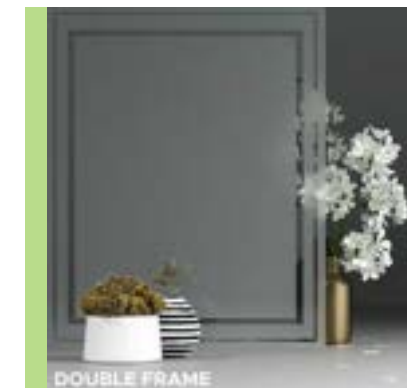

Modèle 47
Miroir

Ligne technologique PRIMA Plus
DARK GREY

Modèle 47
LACOBBLACK

Modèle 47
Sable

Vitrages ROYAL

Choisissez les vitrages pour vos portes de la collection ROYAL.

ROYAL
FRAME

ROYAL
DOUBLE FRAME