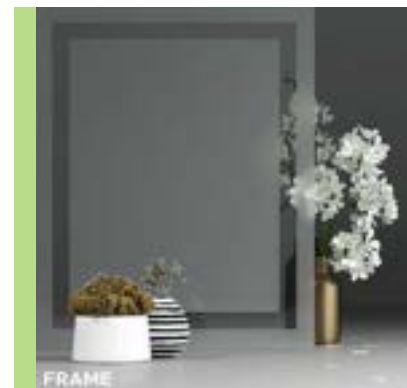

Modèle 47
Miroir

Ligne technologique PRIMA Plus
DARK GREY

Modèle 47
LACOBBLACK

Modèle 47
Sable

Vitrages ROYAL

Choisissez les vitrages pour vos portes de la collection ROYAL.

ROYAL
FRAME

ROYAL
DOUBLE FRAME