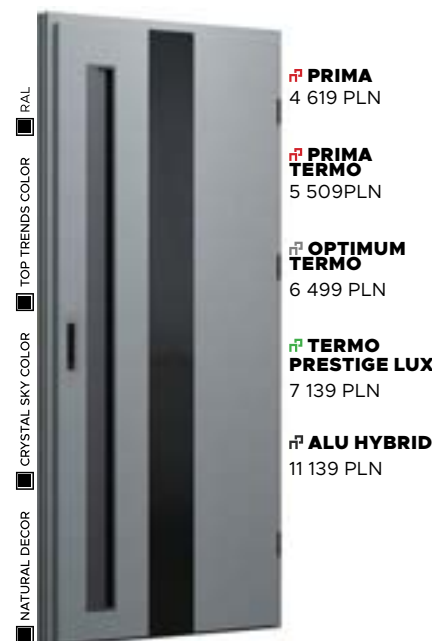

Modèle GL01

NATURAL DECOR
GRIS ARGENT
Vitrage
BLACK
Poignée de tirage
POCKET

- PRIMA 4 619 PLN
- PRIMA TERMO 5 509 PLN
- OPTIMUM TERMO 6 499 PLN
- TERMO PRESTIGE LUX 7 139 PLN
- ALU HYBRID 11 139 PLN