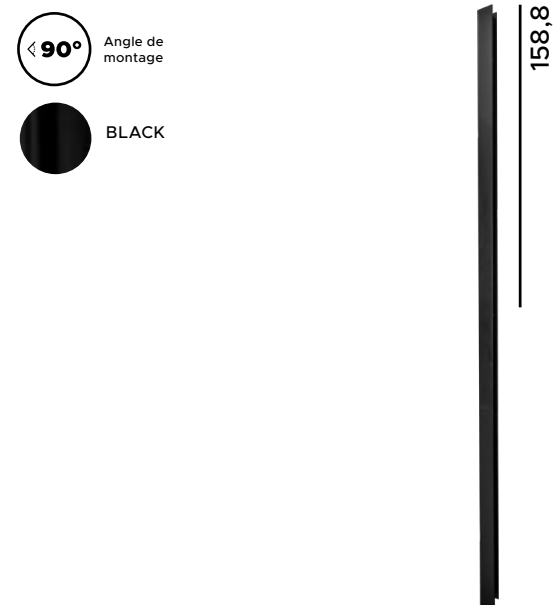

BETA

Poignée de tirage rectangulaire

Disponible en 2 longueurs : 120 cm et 150 cm.
Au choix en finition INOX, noir ou doré.

SIMPLY

Poignée de tirage disponible exclusivement dans la gamme PLUS.
Elle est disponible en longueur de 164,3 cm et en couleur BLACK