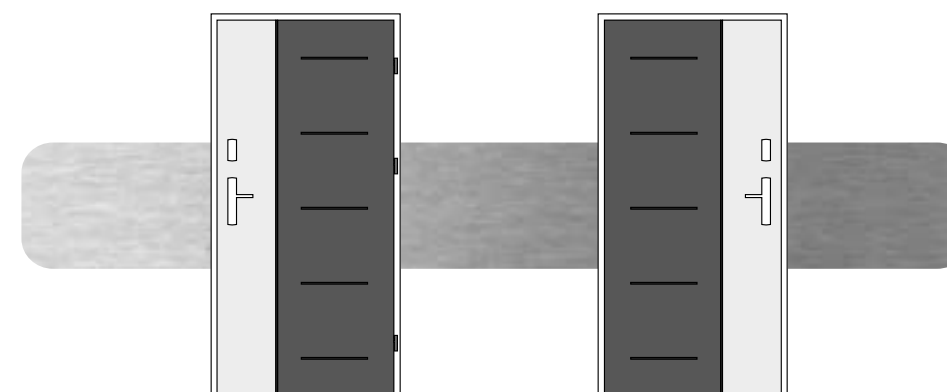

DUOKOLOR

Le vantail de porte peut présenter deux couleurs différentes, sur le côté extérieur ou intérieur, ainsi que sur les deux faces. Il est possible de combiner des couleurs peintes et des teintes de la palette Natural Decor sur les multiples variantes.
VOIR LA PAGE 8.

BIKOLOR

Le vantail et le dormant peuvent être fabriqués dans le placage ou la peinture différente à l'extérieur comme à l'intérieur. Toutes les couleurs peuvent être mélangées. Vous pouvez désormais assortir la porte à l'intérieur de la maison et à la façade.
VOIR LA PAGE 8.

N O M I N S, VOIR PAGE 8

FutureINOX MIXKOLOR

COMBINEZ DUOCOLOR ET BICOLORATION DANS LES COMBINAI-
SONS QUE VOUS AIMEZ.
TOUS LES COLORIS PEUVENT ÊTRE LIBREMENT ASSOCIÉS.
VOUS POUVEZ DÉSORMAIS PERSONNALISER VOS PORTES ENCORE
PLUS SELON VOS GOÛTS ET PRÉFÉRENCES.
POUR PLUS D'INFORMATIONS, VOIR PAGE 8.

EXTÉRIEUR

INTÉRIEUR