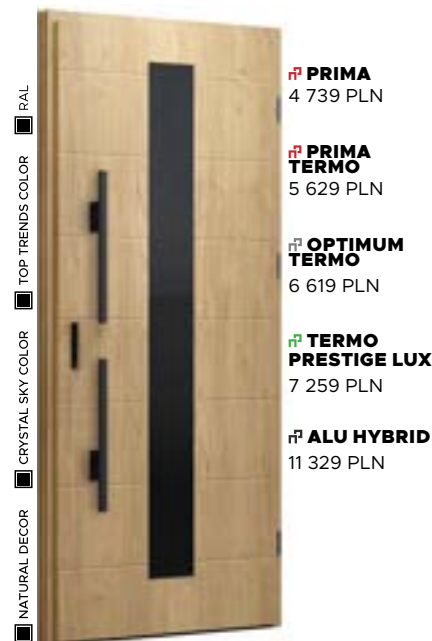

Modèle GL03b

NATURAL DECOR
WOODEC Chêne TURNER
Vitrage
- Sans supplément
Vitrage
BLACK - Sans supplément
Poignée de tirage
DUO BLACK od 1210 PLN

- PRIMA 4 739 PLN
- PRIMA TERMO 5 629 PLN
- OPTIMUM TERMO 6 619 PLN
- TERMO PRESTIGE LUX 7 259 PLN
- ALU HYBRID 11 329 PLN