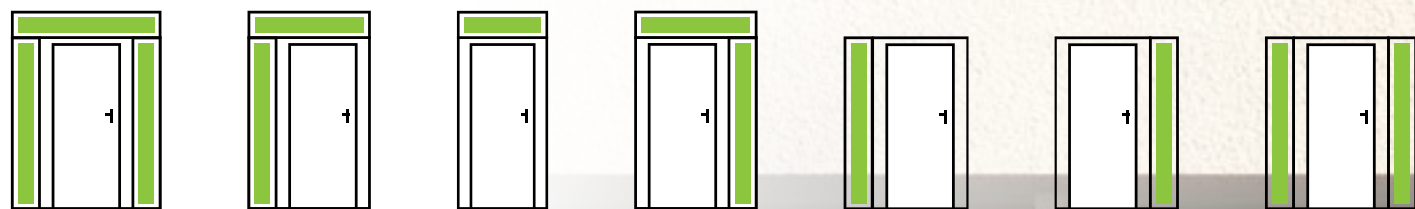

Imposte

Les impostes sont disponibles uniquement avec dormant TERMO. Il est possible d'attacher des impostes à des portes à simple ou à double vantail ainsi qu'aux châssis fixes latéraux. Elles sont constituées d'un profilé en aluminium à rupture du pont thermique TERMO. Disponibles dans toutes les couleurs. Chaque imposte est obturée par un triple vitrage en standard.