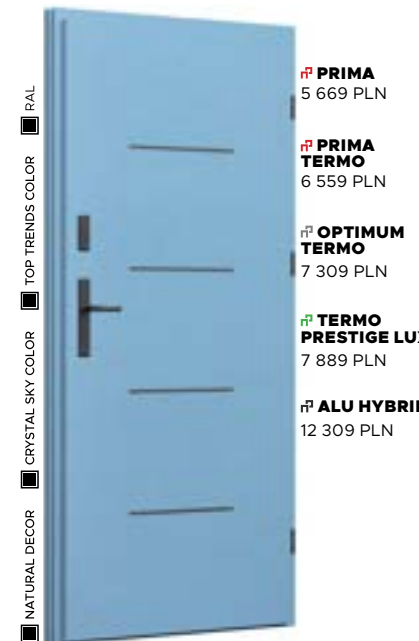

☒ RAL
☒ TOP TRENDS COLOR
☒ CRYSTAL SKY COLOR
☒ NATURAL DECOR

PRIMA 5 669 PLN
PRIMA TERMO 6 559 PLN
OPTIMUM TERMO 7 309 PLN
TERMO PRESTIGE LUX 7 889 PLN
ALU HYBRID 12 309 PLN

Modèle FI03b

TOP TRENDS COLOR
BLUE MIST
Application
BLACK
Poignée
MANITOBA