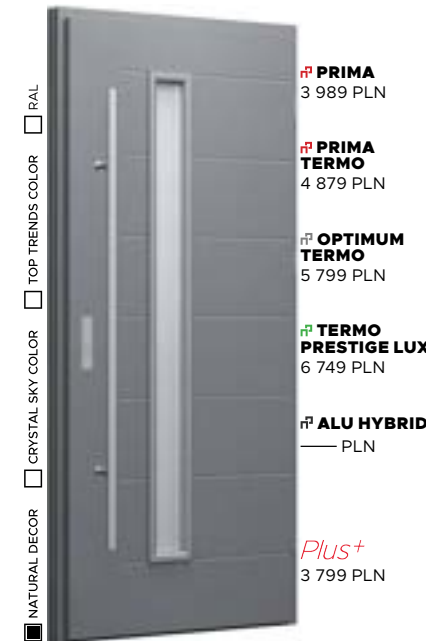

1. PRIMA 3 989 PLN
   - PRIMA TERMO 4 879 PLN
   - OPTIMUM TERMO 5 799 PLN
   - TERMO PRESTIGE LUX 6 749 PLN
   - ALU HYBRID — PLN
2. *Plus+*
   3 799 PLN

Modèle 42

NATURAL DECOR
GRIS ARGENT

Vitrage
STANDARD

Application
PVC

Poignée de tirage
ALFA