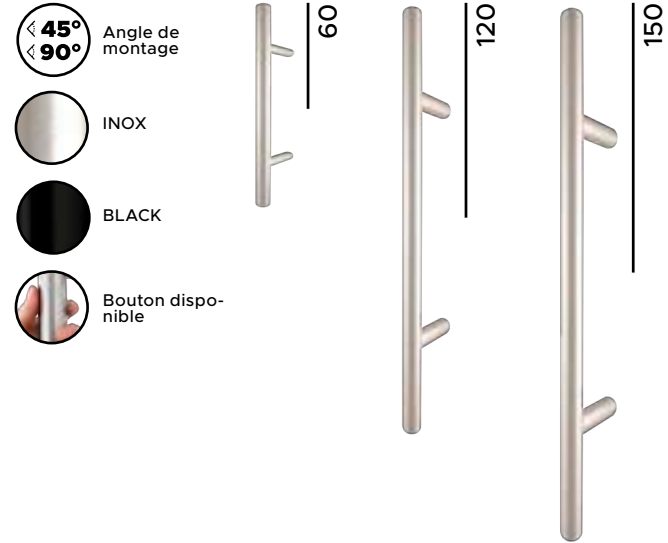

Poignée de tirage **QUEEN**

Dédiée aux portes
ROYAL

QUEEN BLACK

Couleurs disponibles

Options disponibles

QUEEN

Poignée de tirage décorative dédiée aux portes de la collection ROYAL, apportant encore plus d'élégance et de intemporalité.
Disponible en noir élégant.

BLACK

ALFA

Poignée de tirage ronde

Disponible en 3 longueurs : 60 cm, 120 cm et 150 cm.
Au choix en finition INOX ou noir.

TORO

Poignée de tirage rectangulaire

Disponible en taille 180 cm.
Au choix en finition INOX ou noir.