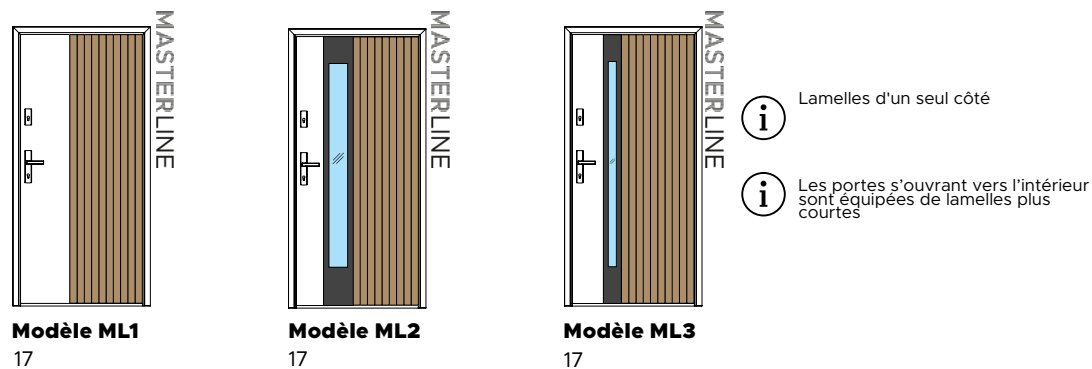

Index des modèles MASTER LINE

La gamme MasterLine allie une stricte simplicité à une esthétique distinctive. Ses lamelles verticales caractéristiques, qui rappellent le bois, apportent du dynamisme et s'harmonisent parfaitement avec la couleur noire mate de la porte. Des détails subtils et des motifs uniques leur confèrent un caractère unique qui soulignera facilement le style individuel de chaque maison. Un choix élégant pour les amateurs d'architecture moderne.

Les lamelles décoratives des portes de la gamme MasterLine sont fabriquées à partir de plaques d'acier de haute qualité d'une épaisseur de 1,5 mm. Chaque pièce est soumise à un processus de finition minutieux comprenant la peinture et le laminage afin de garantir une surface durable et esthétique.

Dimensions des lames :

Hauteur : 2 mm
Largeur : 50 mm

L'ajout de lamelles décoratives donne aux portes MasterLine un aspect moderne et raffiné, renforçant leur caractère unique et complétant parfaitement une ligne de design résolument élégante.