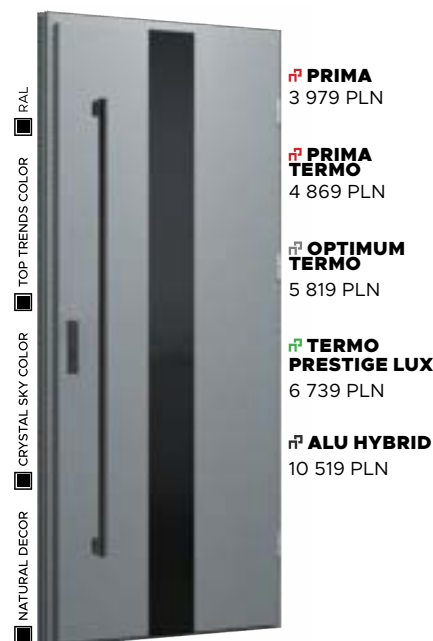

ALU HYBRID
10 519 PLN

NATURAL DECOR
CRYSTAL SKY COLOR
TOP TRENDS COLOR
RAL

Modèle GF01a

CRYSTAL SKY COLOR
MAGNOLIA BLOSSOM
+1 290 PLN

Application
LACOBEL - Sans supplément

Poignée de tirage
ALFA od 1 150 PLN