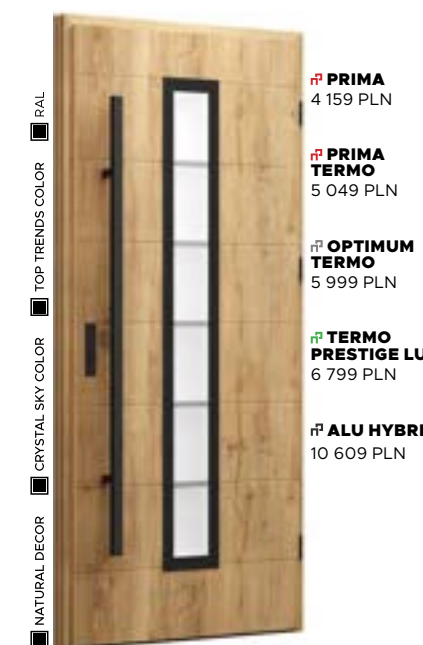

PRIMA
 4 159 PLN

PRIMA TERMO
 5 049 PLN

OPTIMUM TERMO
 5 999 PLN

TERMO PRESTIGE LUX
 6 799 PLN

ALU HYBRID
 10 609 PLN

BASIC^{3D}
 3 099 PLN
Plus+
 3 849 PLN

Modèle 12

NATURAL DECOR
 CHÊNE DORÉ
 Vitrage
 SABLÉ
 Application
 INOX
 Poignée
 MANITOBA