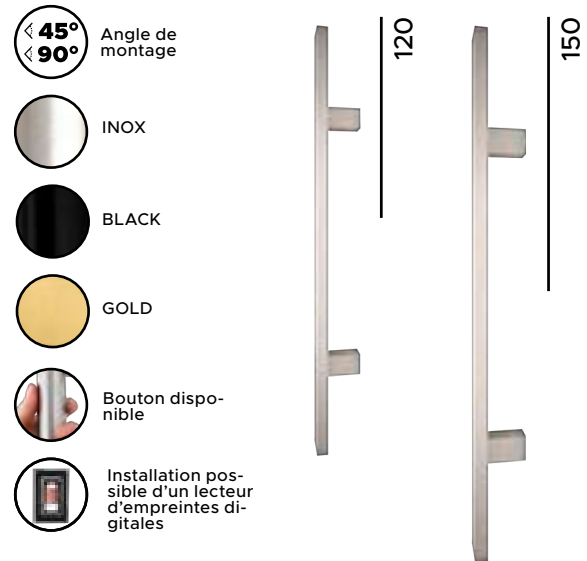

Poignée de tirage **QUEEN**

Dédiée aux portes
ROYAL

QUEEN BLACK

Couleurs disponibles

Options disponibles

QUEEN

Poignée de tirage décorative dédiée aux portes de la collection ROYAL, apportant encore plus d'élégance et de intemporalité.
Disponible en noir élégant.

BLACK

ALFA

Poignée de tirage ronde

Disponible en 3 longueurs : 60 cm, 120 cm et 150 cm.
Au choix en finition INOX ou noir.

TORO

Poignée de tirage rectangulaire

Disponible en taille 180 cm.
Au choix en finition INOX ou noir.

BETA

Poignée de tirage rectangulaire

Disponible en 2 longueurs : 120 cm et 150 cm.
Au choix en finition INOX, noir ou doré.

SIMPLY

Poignée de tirage disponible exclusivement dans la gamme PLUS.
Elle est disponible en longueur de 164,3 cm et en couleur BLACK

STRIPE

Poignée de tirage

Poignée de tirage disponible en 2 longueurs : 48 cm et 150 cm.

En couleur Black.

BLACK

48

150

SLIM SPACE