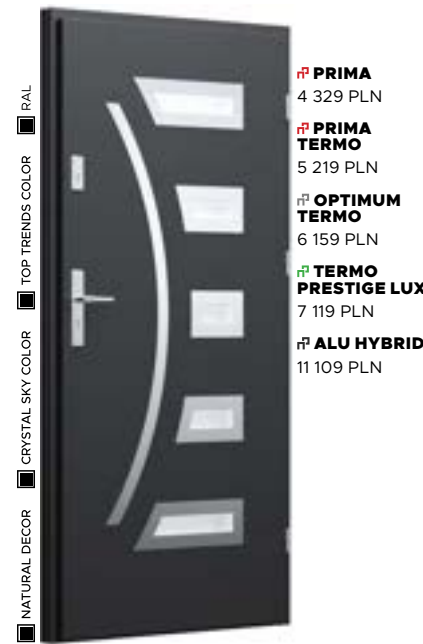

Modèle 21a

NATURAL DECOR
Noyer
Vitrage
MAT
Application
INOX
Poignée de tirage
BETA

Modèle 22

CRYSTAL SKY COLOR
BASALT WHITE
Vitrage
SABLÉ
Application
INOX
Poignée de tirage
TORO

Modèle 23

NATURAL DECOR
NOIR MAT
Vitrage
MAT
Application
INOX
Poignée
MANITOBA