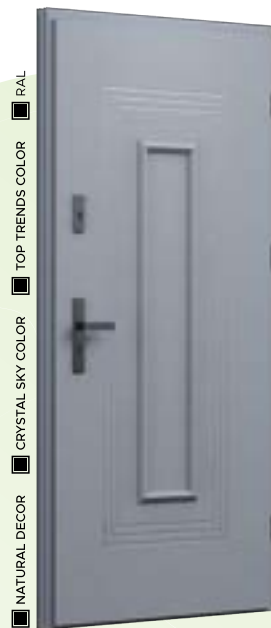

■ RAL
■ TOP TRENDS COLOR

■ CRYSTAL SKY COLOR

■ NATURAL DECOR

■ PRIMA
5 039 PLN

■ PRIMA TERMO
5 929 PLN

■ OPTIMUM TERMO
6 949 PLN

■ TERMO PRESTIGE LUX
7 529 PLN

■ ALU HYBRID
10 740 PLN

Modèle RL6

TOP TRENDS COLOR
SILVER GRAY

Poignée
TAHOMA