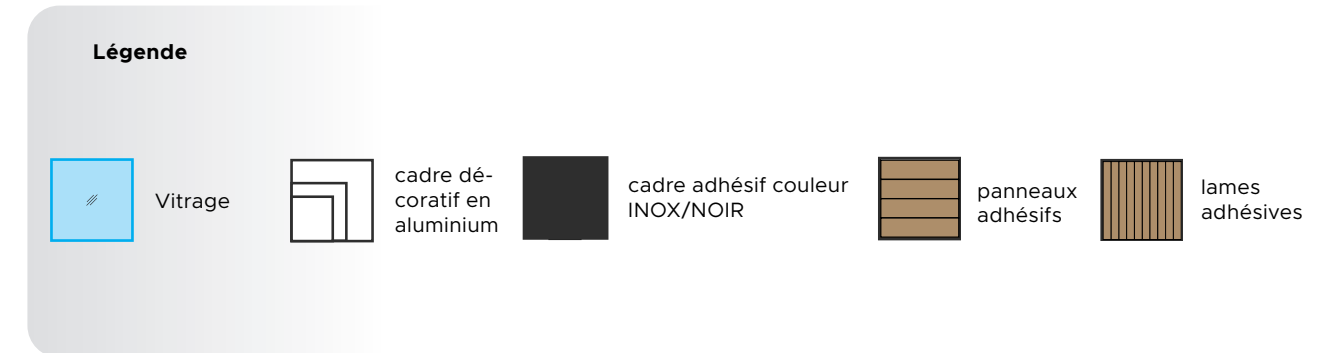

Index des modèles WOOD LINE

La ligne Wood Line est un choix idéal pour les amateurs de style naturel dans l'architecture de la maison. Les portes de cette collection séduisent par leurs panneaux inspirés des planches de bois, qui confèrent à l'entrée un caractère à la fois idyllique et élégant. Leur esthétique distinctive s'équilibre harmonieusement avec la base noire mate pour créer un contraste saisissant. La palette de couleurs soigneusement sélectionnée permet à la porte de s'harmoniser parfaitement avec le style de la maison, créant ainsi une entrée accueillante et attrayante.

Les panneaux décoratifs Wood Line sont fabriqués à partir d'une feuille d'aluminium de 1 mm d'épaisseur. Chaque panneau est soumis à un processus de finition en deux étapes. Cette première étape consiste en une peinture, suivie d'un laminage minutieux, ce qui garantit une durabilité et une esthétique de surface exceptionnelles.

Dimensions des panneaux :

Hauteur : environ 2 mm
Modèle 1, 2 : largeur 147 mm
Modèle 3 : largeur 147/156 mm (ajustée en fonction des contraintes technologiques)
Les panneaux du Modèle 3 se distinguent par une largeur variable, ajustée avec précision pour s'intégrer esthétiquement à l'ensemble du design, garantissant une finition harmonieuse et cohérente.