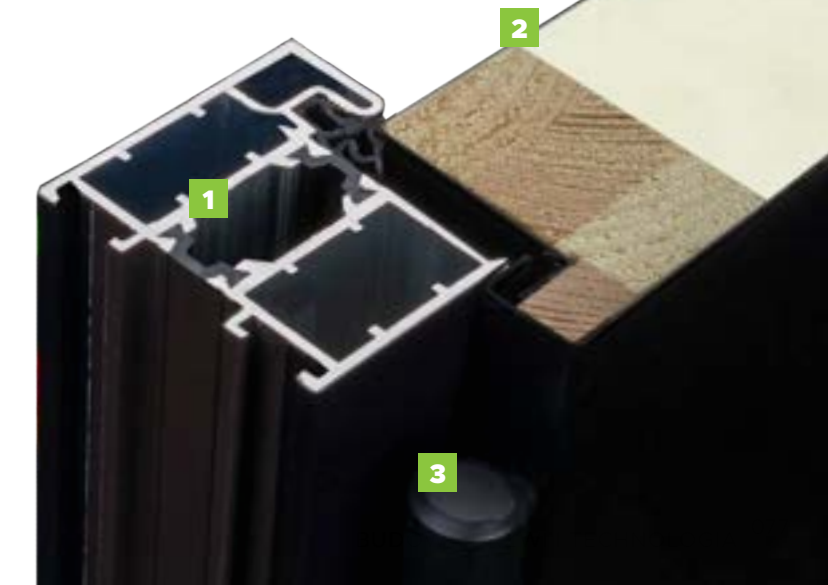

PORTES SUR MESURE

Pour les modèles :

01, 12,12c, 25, 25a, 25c, 26, 26c, 26d, 26i, 30, 30a, 30b, 37, 42

Structure de la porte

- - Dormant Thermo à rupture de pont thermique
- - Vantail construit de cadre en bois collé rempli de mousse polyuréthane avec joint périphérique.
- - 3 charnières 3D réglables dans 3 dimensions
- - 3 gâches avec pression réglable.
- - Pêne demi-tour réglable
- - 3 pions antidégondage
- - Verrouillage haut pêne crochet à bascule
- - Serrure haute supplémentaire avec cylindre-bouton moleté (système à clé unique). Crémone barillet avec serrure centrale et cylindre (système à clé unique)
 - Poignée Prime, Tahoma, Manitoba ou Magnus
- - Verrouillage bas (pêne crochet à bascule)
- - Vantail à feuillure de 4 côtés
- - Windstoper (élimine les coups de vent éventuels dans la partie du seuil)
- -Seuil chute à rupture de pont thermique.