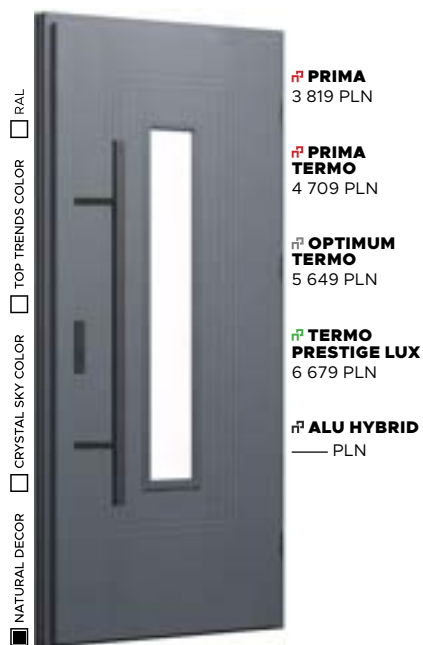

NATURAL DECOR
 CRYSTAL SKY COLOR
 TOP TRENDS COLOR
 RAL

PRIMA
 4 159 PLN

PRIMA TERMO
 5 049 PLN

OPTIMUM TERMO
 5 999 PLN

TERMO PRESTIGE LUX
 6 799 PLN

ALU HYBRID
 10 609 PLN

Modèle 12c

NATURAL DECOR
 WOODDEC Chêne TURNER
 Vitrage
 SABLÉ
 Application
 INOX
 Poignée de tirage
 BETA