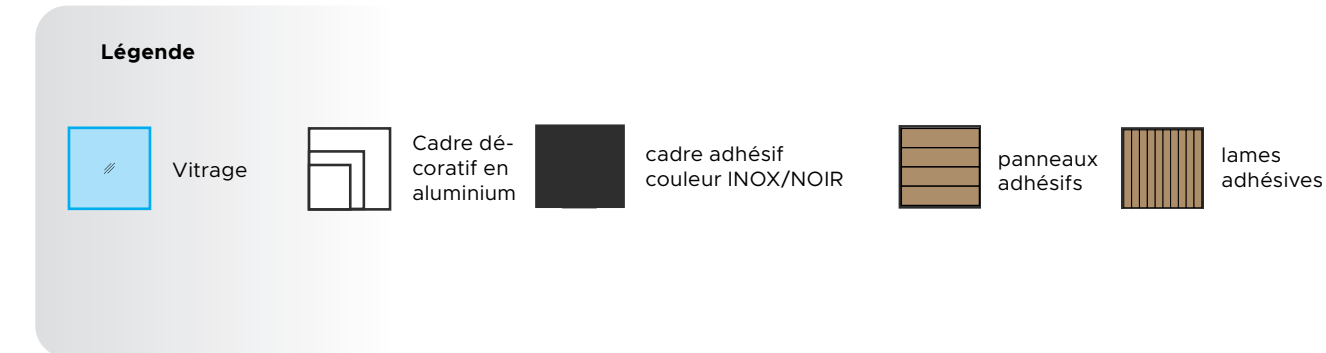

Index des modèles MASTER LINE

La gamme MasterLine allie une stricte simplicité à une esthétique distinctive. Ses lamelles verticales caractéristiques, qui rappellent le bois, apportent du dynamisme et s'harmonisent parfaitement avec la couleur noire mate de la porte. Des détails subtils et des motifs uniques leur confèrent un caractère unique qui soulignera facilement le style individuel de chaque maison. Un choix élégant pour les amateurs d'architecture moderne.

Les lamelles décoratives des portes de la gamme MasterLine sont fabriquées à partir de plaques d'acier de haute qualité d'une épaisseur de 1,5 mm. Chaque pièce est soumise à un processus de finition minutieux comprenant la peinture et le laminage afin de garantir une surface durable et esthétique.

Dimensions des lames :

Hauteur : 2 mm
Largeur : 50 mm

L'ajout de lamelles décoratives donne aux portes MasterLine un aspect moderne et raffiné, renforçant leur caractère unique et complétant parfaitement une ligne de design résolument élégante.