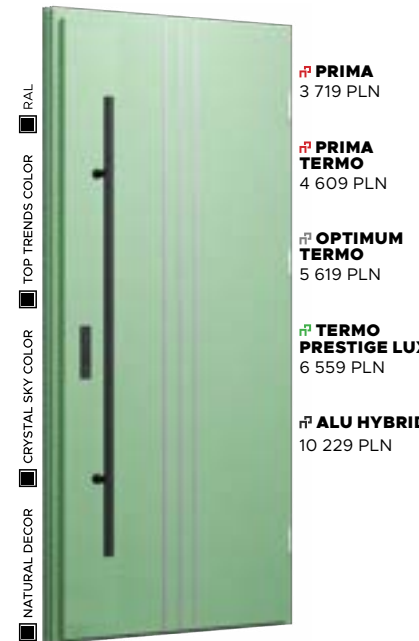

- **PRIMA**
  3 719 PLN
- **PRIMA TERMO**
  4 609 PLN
- **OPTIMUM TERMO**
  5 619 PLN
- **TERMO PRESTIGE LUX**
  6 559 PLN
- **ALU HYBRID**
  10 229 PLN

Modèle 32

TOP TRENDS COLOR
SAGE +990 PLN

Application
INOX - Sans supplément

Poignée de tirage
ALFA od 1 150