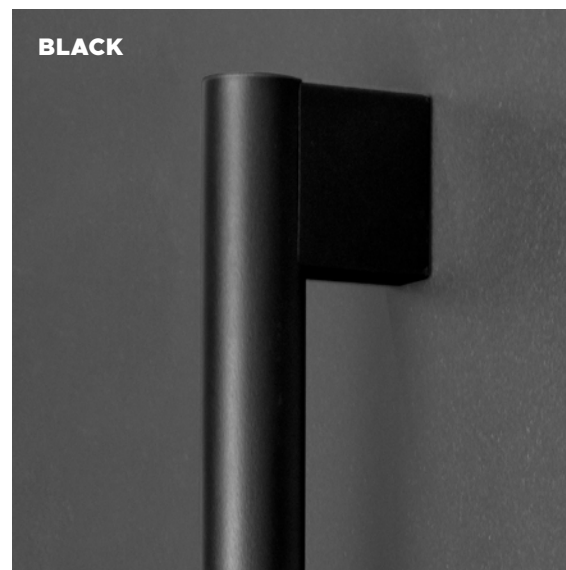

ROYAL
MEANDER

ROYAL
DECOR

ROYAL
DIAMOND

ROYAL
MILANO

ROYAL
EMPIRE

Découvrez tous
les vitrages
disponibles de la
collection ROYAL

Poignée de tirage **ALFA VISION**

ALFA VISION BLACK

Couleurs disponibles

Options disponibles

Bouton au dos de la poignée de tirage.

ALFA VISION

Poignée de tirage ronde et moderne, parfaitement ergonomique dans la main.

Il s'agit d'une version améliorée et plus contemporaine du modèle classique Alfa.

Disponible en noir élégant ou en finition inox.

Sa forme arrondie reflète magnifiquement la lumière tout en ajoutant une touche d'élégance à la porte.

INOX

BLACK

Poignée de tirage **BETA VISION**

BETA VISION BLACK