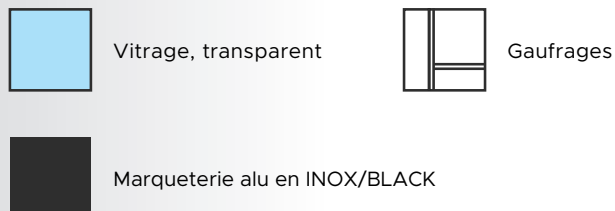

Index des modèles **FutureINOX**

La collection FUTURE INOX se compose de portes en aluminium qui séduisent par leurs intarsias décoratives et leur vitrage affleurant parfaitement la surface du vantail. Certains modèles permettent en outre de combiner deux teintes pour créer un contraste visuel remarquable.

Légende

VOIR LA PAGE
52

VOIR LA PAGE
52

VOIR LA PAGE
51

VOIR LA PAGE
51

VOIR LA PAGE
51

VOIR LA PAGE
51

VOIR LA PAGE
51

VOIR LA PAGE
51

VOIR LA PAGE
50

VOIR LA PAGE
50

VOIR LA PAGE
50

VOIR LA PAGE
50

VOIR LA PAGE
50

VOIR LA PAGE
50

VOIR LA PAGE
49

VOIR LA PAGE
49

VOIR LA PAGE
49

VOIR LA PAGE
49

VOIR LA PAGE :
49

VOIR LA PAGE
49

VOIR LA PAGE :
48

VOIR LA PAGE
48

VOIR LA PAGE :
48

VOIR LA PAGE
48

VOIR LA PAGE
48

VOIR LA PAGE :
48

VOIR LA PAGE
48

VOIR LA PAGE
47

VOIR LA PAGE
47

VOIR LA PAGE
47

VOIR LA PAGE
47

VOIR LA PAGE
47

VOIR LA PAGE
46

VOIR LA PAGE
46

VOIR LA PAGE
46

VOIR LA PAGE
46