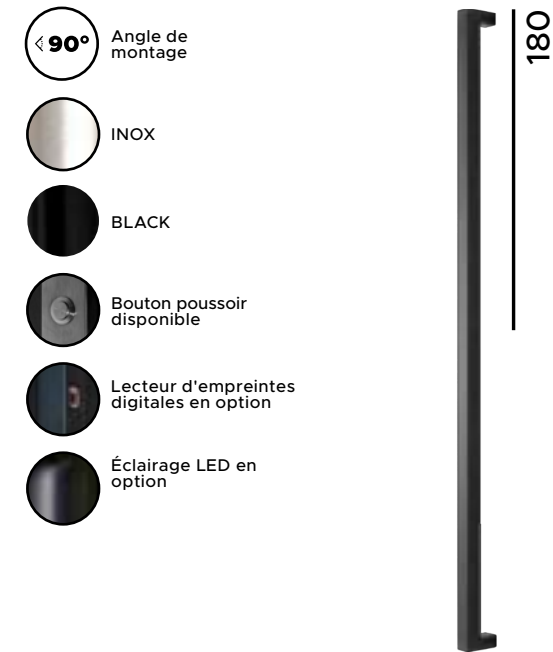

Poignée de tirage **QUEEN**

Dédiée aux portes
ROYAL

QUEEN BLACK

Couleurs disponibles

Options disponibles

QUEEN

Poignée de tirage décorative dédiée aux portes de la collection ROYAL, apportant encore plus d'élégance et de intemporalité.
Disponible en noir élégant.

BLACK

ALFA

Poignée de tirage ronde

Disponible en 3 longueurs : 60 cm, 120 cm et 150 cm.
Au choix en finition INOX ou noir.

TORO

Poignée de tirage rectangulaire

Disponible en taille 180 cm.
Au choix en finition INOX ou noir.

BETA

Poignée de tirage rectangulaire

Disponible en 2 longueurs : 120 cm et 150 cm.
Au choix en finition INOX, noir ou doré.

SIMPLY

Poignée de tirage disponible exclusivement dans la gamme PLUS.
Elle est disponible en longueur de 164,3 cm et en couleur BLACK