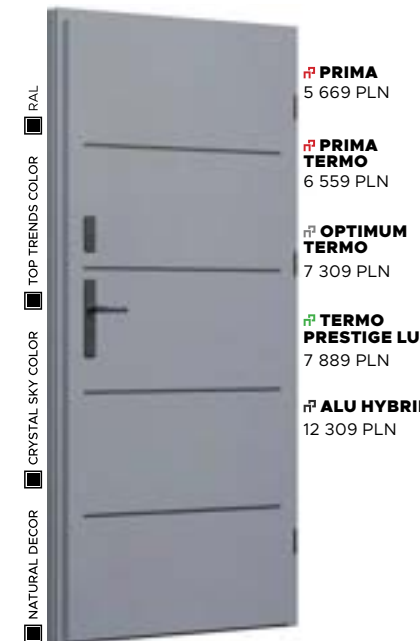

☒ RAL
☒ TOP TRENDS COLOR
☒ CRYSTAL SKY COLOR
☒ NATURAL DECOR

PRIMA 5 669 PLN
PRIMA TERMO 6 559 PLN
OPTIMUM TERMO 7 309 PLN
TERMO PRESTIGE LUX 7 889 PLN
ALU HYBRID 12 309 PLN

Modèle FI03a

CRYSTAL SKY COLOR
LUNAR GLOW
Application
BLACK
Poignée
MANITOBA