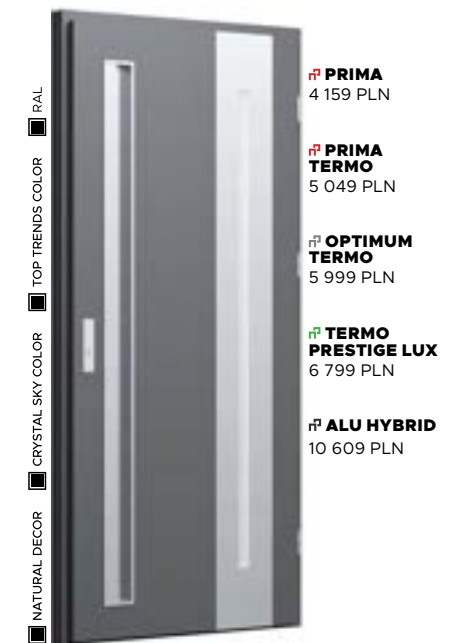

Modèle 26b

CRYSTAL SKY COLOR
MEDIUM GREY +1 290 PLN
Vitrage
STANDARD - Sans supplément
Application
INOX - Sans supplément
Poignée de tirage
POCKET od 2 580 PLN