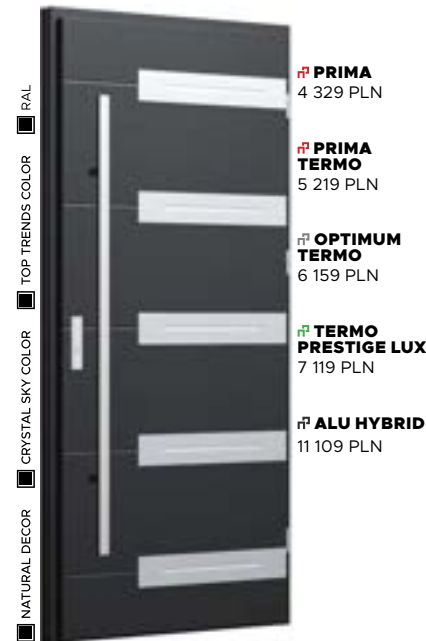

- PRIMA 4 329 PLN
- PRIMA TERMO 5 219 PLN
- OPTIMUM TERMO 6 159 PLN
- TERMO PRESTIGE LUX 7 119 PLN
- ALU HYBRID 11 109 PLN

Modèle 39

CRYSTAL SKY COLOR
CARBON

Vitrage
MAT

Application
INOX

Poignée de tirage
BETA