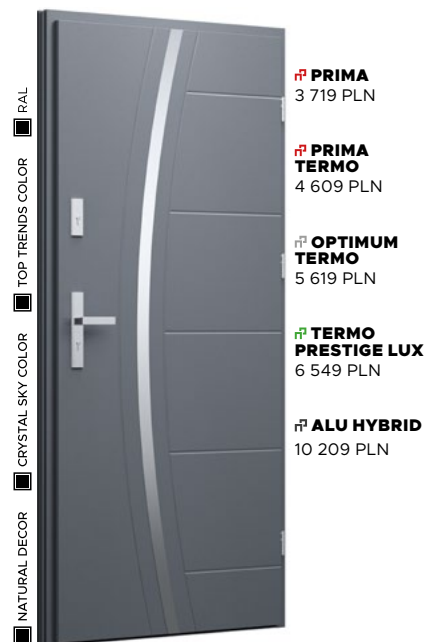

- ☒ RAL
- ☒ TOP TRENDS COLOR
- ☒ CRYSTAL SKY COLOR
- ☒ NATURAL DECOR
- ☒ PRIMA 3 719 PLN
- ☒ PRIMA TERMO 4 609 PLN
- ☒ OPTIMUM TERMO 5 619 PLN
- ☒ TERMO PRESTIGE LUX 6 549 PLN
- ☒ ALU HYBRID 10 209 PLN

Wzór 40

NATURAL DECOR
ANTRACYT GŁADKI
-BEZ DOPŁATY

APLIKACJA
INOX - BEZ DOPŁATY

KLAMKA
MAGNUS - BEZ DOPŁATY