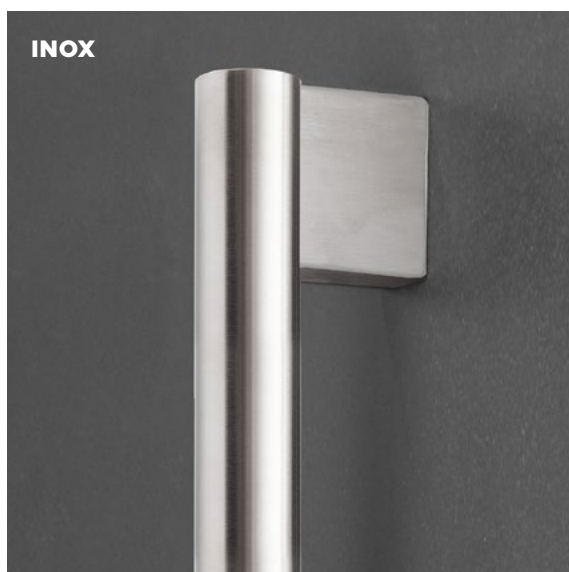

NOWOŚĆ!

ALFA VISION BLACK

DOSTĘPNE KOLORY

DOSTĘPNE OPCJE

Przycisk z tyłu pochwytu.

ALFA VISION **NOWOŚĆ!**

Nowoczesny, okrągły pochwyt drzwiowy, który idealnie leży w dłoni. To doskonalsza i nowocześniejsza wersja klasycznej Alfy.