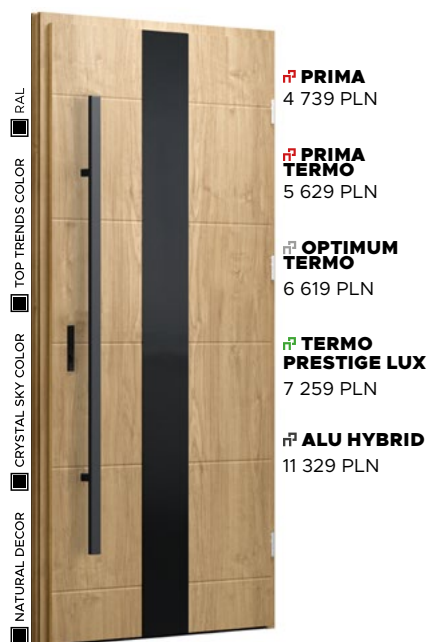

- NATURAL DECOR
- CRYSTAL SKY COLOR
- TOP TRENDS COLOR
- RAL
- PRIMA 4 739 PLN
- PRIMA TERMO 5 629 PLN
- OPTIMUM TERMO 6 619 PLN
- TERMO PRESTIGE LUX 7 259 PLN
- ALU HYBRID 11 329 PLN

Wzór GL02

NATURAL DECOR
WOODEC DĄB TURNER
BEZ DOPŁATY

PRZESZKLENIE
BLACK - BEZ DOPŁATY

POCHWYT
BETA od 1 150 PLN