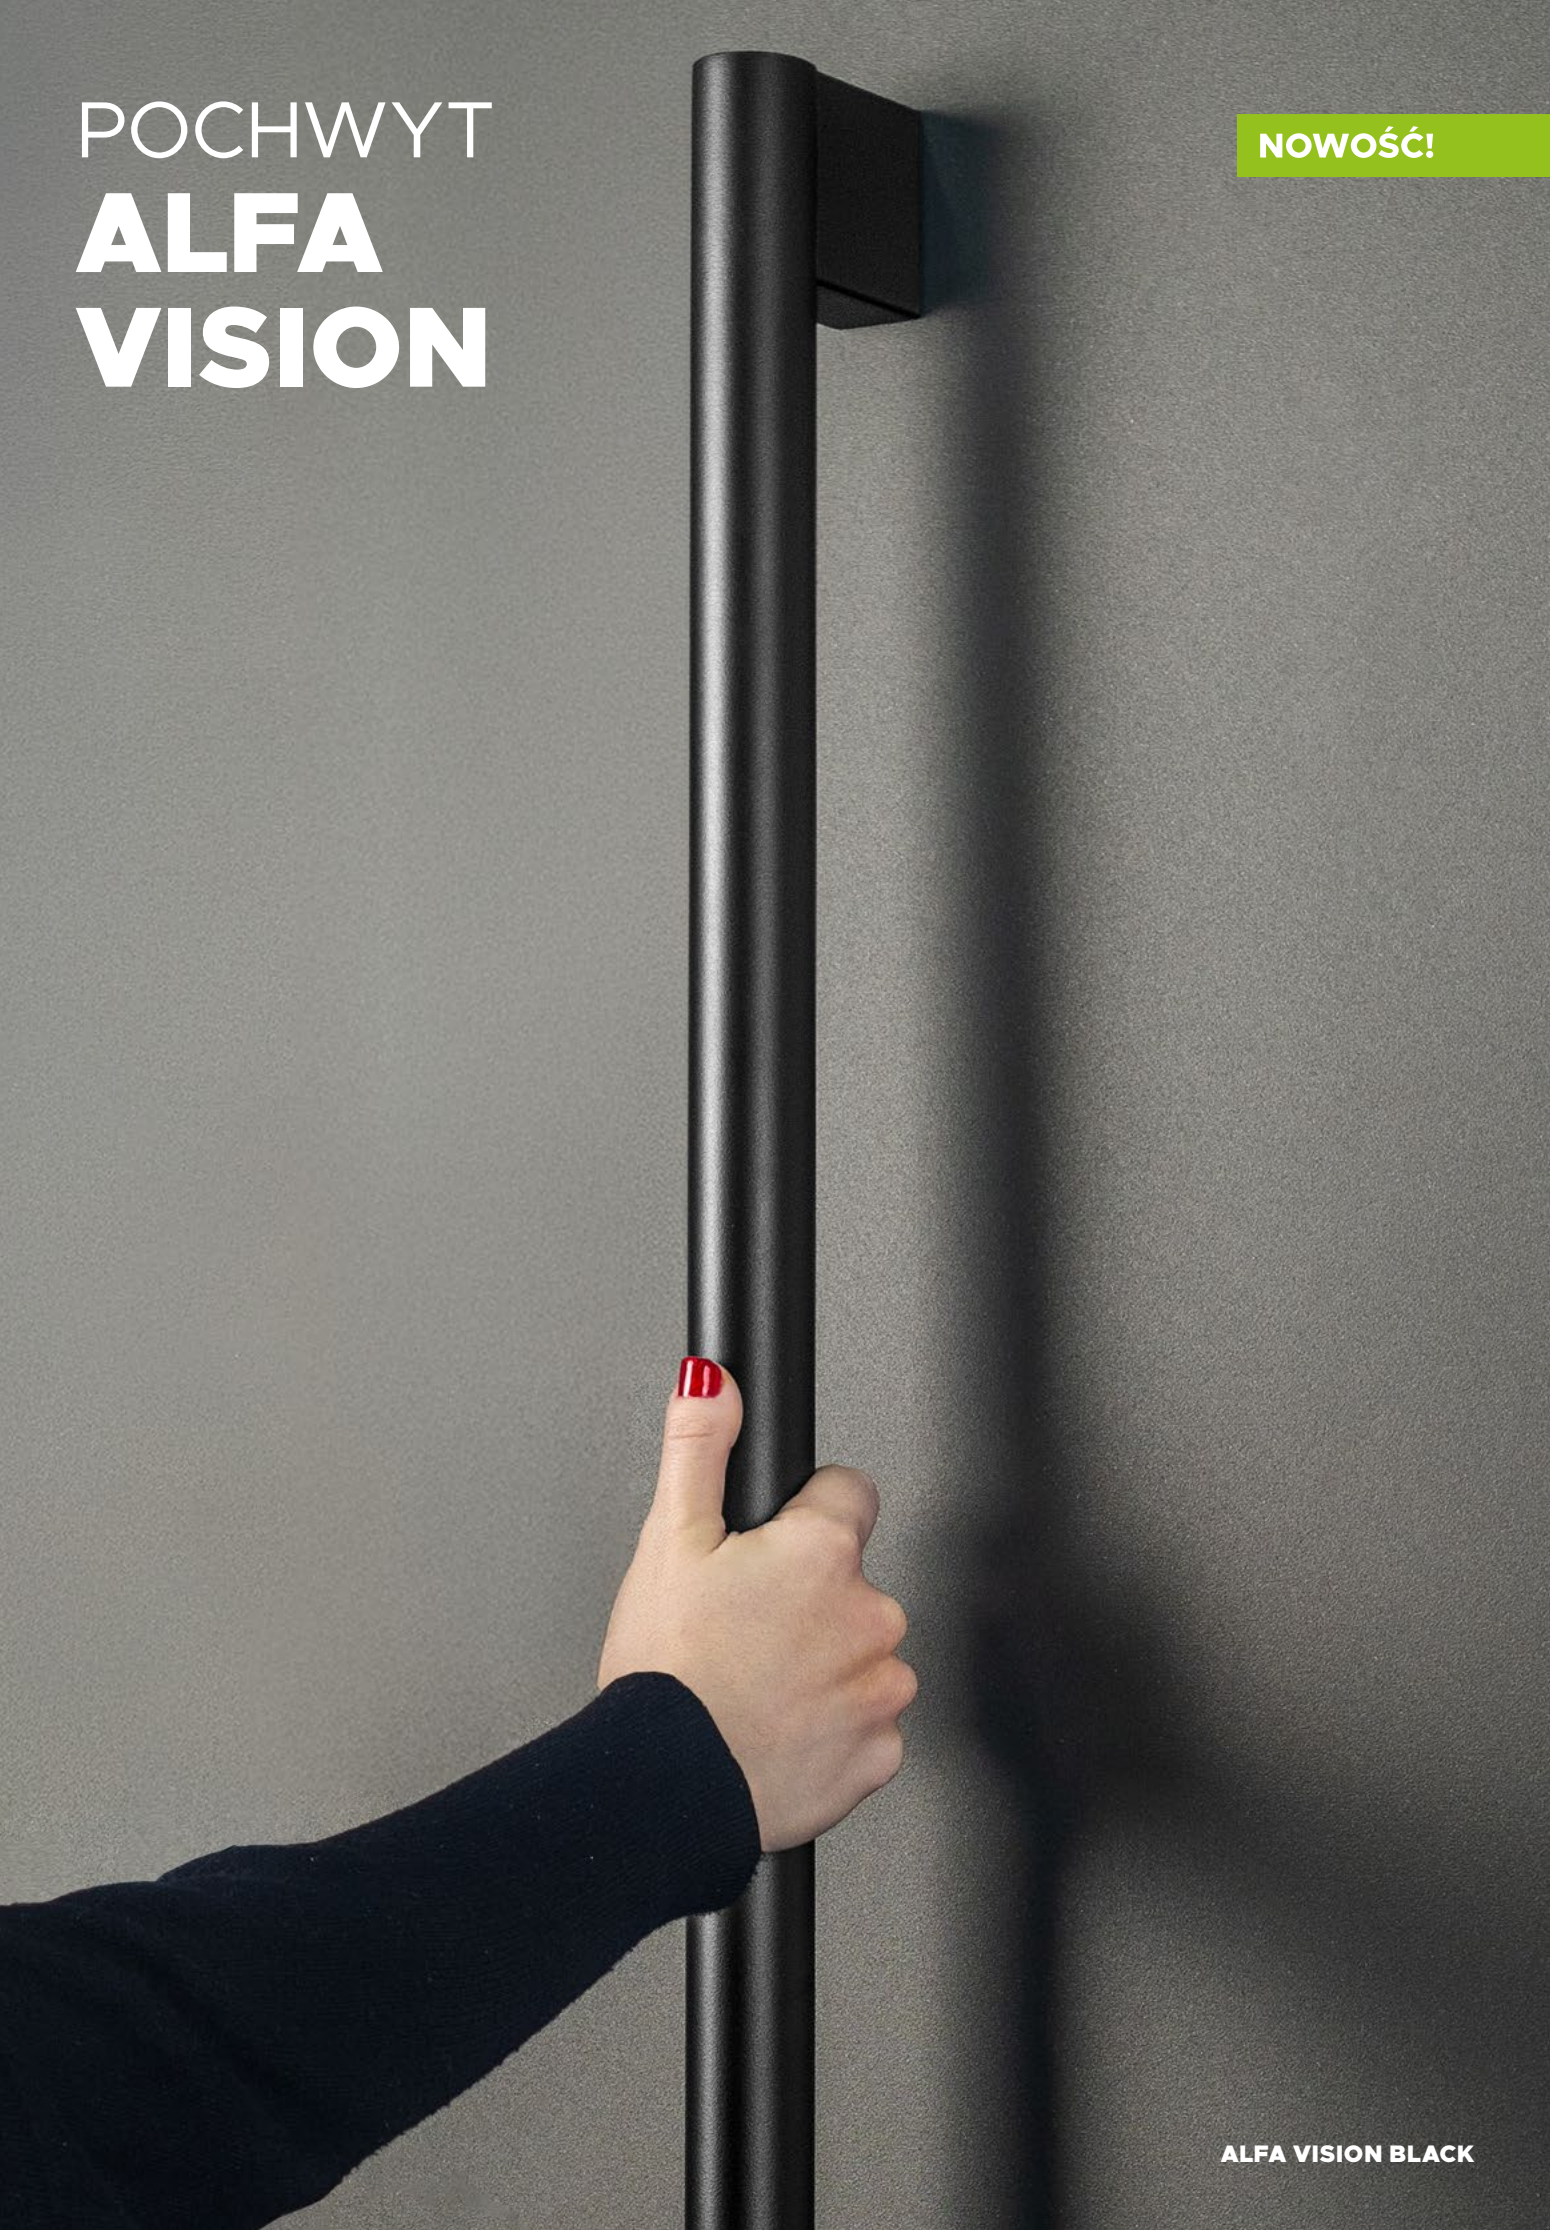

NOWOŚĆ!

ALFA VISION BLACK

DOSTĘPNE KOLORY

DOSTĘPNE OPCJE

Przycisk z tyłu pochwytu.

ALFA VISION **NOWOŚĆ!**

Nowoczesny, okrągły pochwyt drzwiowy, który idealnie leży w dłoni. To doskonalsza i nowocześniejsza wersja klasycznej Alfy.