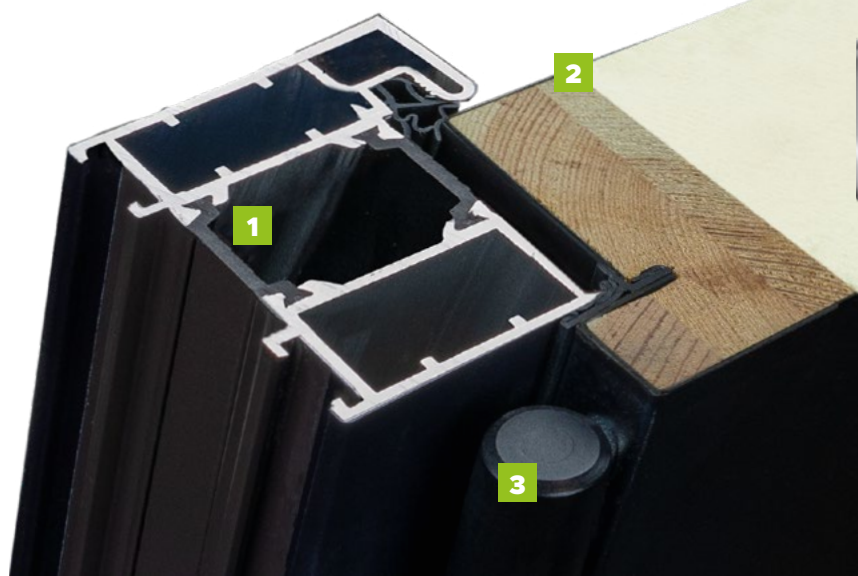

DRZWI NA WYMIAR

Dla wzorów:

01, 12, 12c, 25, 25a, 25c, 26, 26c, 26d, 26i, 30, 30a, 30b, 37, 42

BUDOWA DRZWI

- Ciepła ościeżnica TERMO. **1**
- Skrzydło drzwiowe z uszczelką, wypełnione pianką poliuretanową oraz ramiakiem z drewna klejonego. **2**
- 3 zawiasy 3D regulowane w trzech płaszczyznach. **3**
- 3 zaczepy z regulowanym dociskiem.
- Regulacja języka.
- 3 bolce antywyważeniowe.
- Ryglowanie górne (hako-bolec).
- Zamek dodatkowy górny z wkładko-gałką (system jednego klucza).
- Zasuwnica z zamkiem głównym i wkładką (system jednego klucza).
- Kłamka Prime, Tahoma, Manitoba lub Magnus.
- Ryglowanie dolne (hako-bolec).
- Skrzydło z 4-stronną przylgą.
- Windstoper (likwiduje ewentualne przedmuchy w części progowej).
- Ciepły próg ze spadkiem. **4**