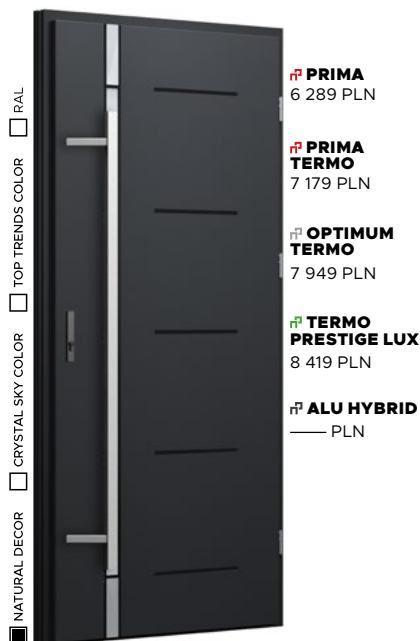

APLIKACJA
BLACK - BEZ DOPŁATY

POCHWYT
DUO BLACK od 1 210 PLN

Wzór FI04e

NATURAL DECOR
ANTRACYT STRUKTURA
BEZ DOPŁATY

PRZESZKLENIE
STANDARD - BEZ DOPŁATY

APLIKACJA
BLACK - BEZ DOPŁATY

POCHWYT
BETA od 960 PLN