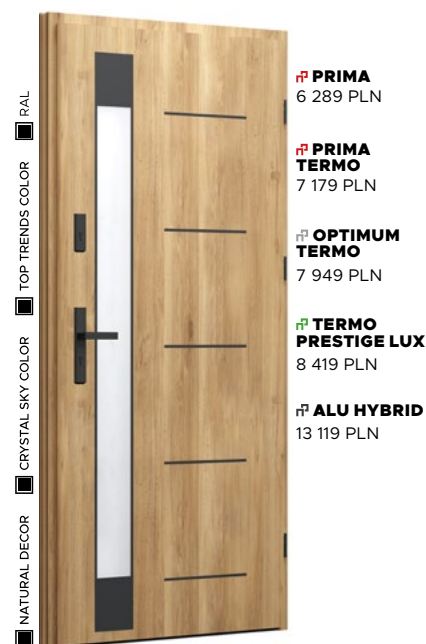

Wzór F107e

NATURAL DECOR
WOODEC DĄB TURNER
BEZ DOPLĄTY

PRZESZKLENIE
MLECZNE - BEZ DOPLĄTY

APLIKACJA
BLACK - BEZ DOPLĄTY

KLAMKA
TAHOMA od 120 PLN