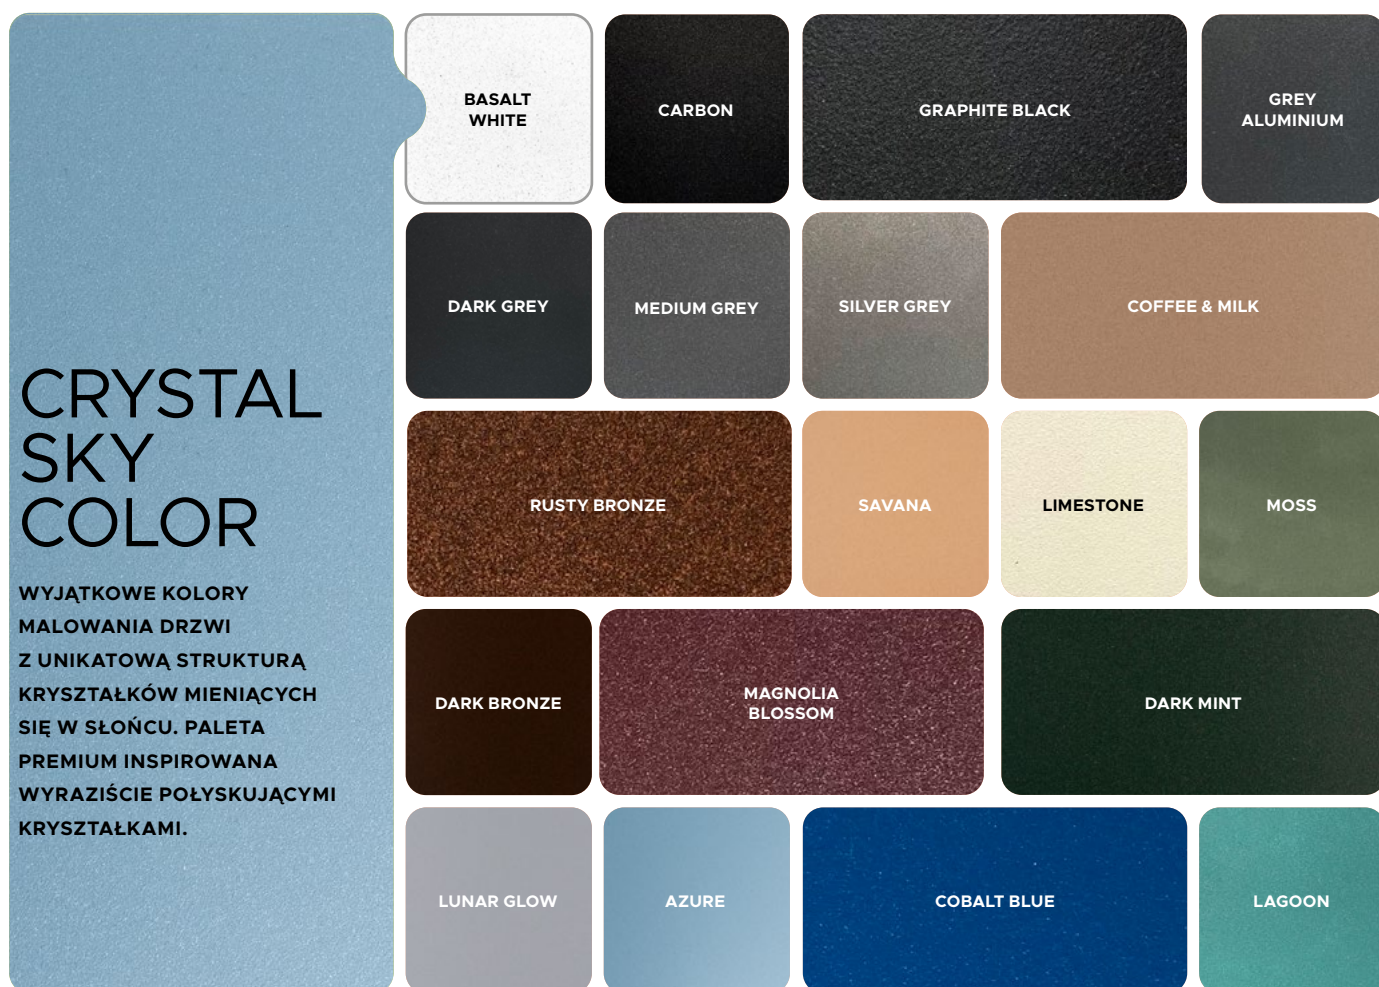

DRZWI ZEWNĘTRZNE
AKCESORIA

Kolorystyka

Drzwi to więcej niż tylko przejście. To Twój indywidualny wybór, który od pierwszej chwili mówi o Twoim stylu. Nasze palety kolorystyczne to praktyczne rozwiązania dla tych, którzy cenią sobie oryginalność i funkcjonalność. Trzy światy kolorów, które pozwalają całkowicie dopasować drzwi do Twoich preferencji.