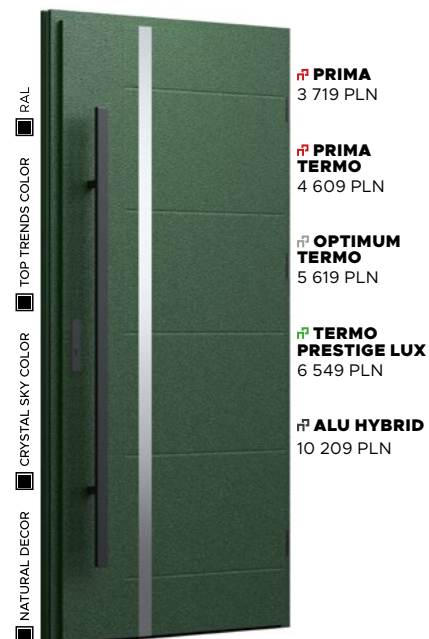

Wzór 41a

CRYSTAL SKY COLOR

DARK MINT +1 290 PLN

APLIKACJA
INOX - BEZ DOPLĄTY

POCHWYT
BETA od 1 150 PLN