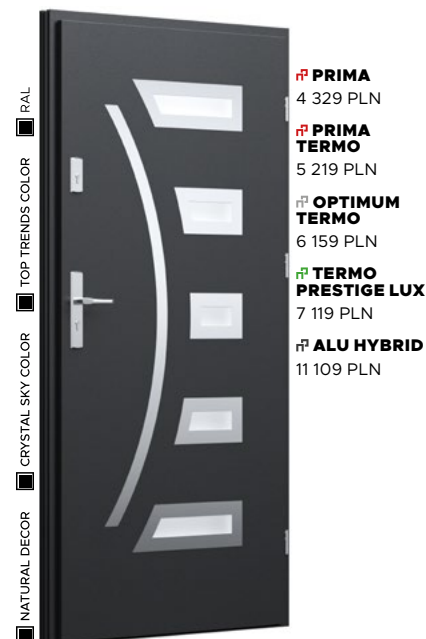

POCHWYT
BETA od 960 PLN

Wzór 22

CRYSTAL SKY COLOR
BASALT WHITE -
BEZ DOPŁATY

PRZESZKLENIE
PIASKOWANA - BEZ DOPŁATY

APLIKACJA
INOX - BEZ DOPŁATY

POCHWYT
TORO od 1 150 PLN

Wzór 23

NATURAL DECOR
CZARNY MAT -
BEZ DOPŁATY