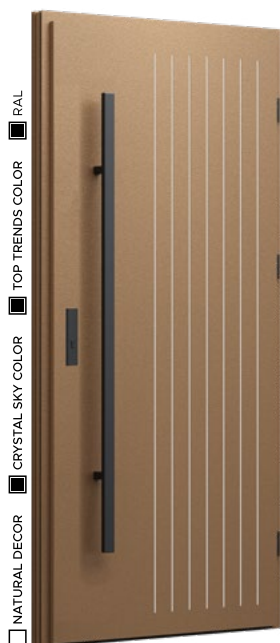

PRIMA
7 349 PLN

PRIMA TERMO
8 239 PLN

OPTIMUM TERMO
8 979 PLN

TERMO PRESTIGE LUX
9 599 PLN

ALU HYBRID
---- PLN

☐ NATURAL DECOR
☐ CRYSTAL SKY COLOR
☐ TOP TRENDS COLOR
☒ RAL

Wzór 3D 04

CRYSTAL SKY COLOR

COFFEE & MILK +1 290 PLN

NATURAL DECOR

BIĄŁY MAT - BEZ DOPŁATY

POCHWYT

BETA od 1 150 PLN