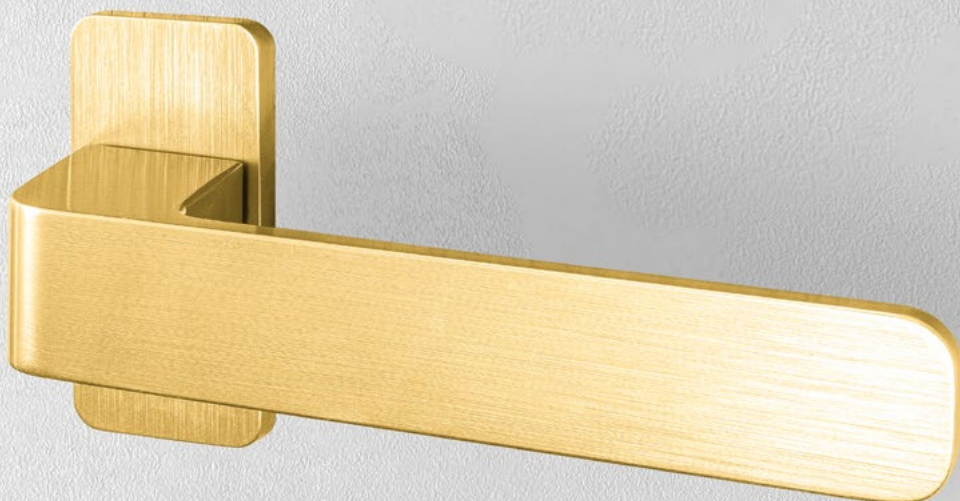

WIDOK
OD WEWNĄTRZ

KLAMKA QUADRO

INOX

BLACK

KLAMKA **KING**

Dedykowany do drzwi

 **ROYAL**

BLACK

KLAMKA **LAVA**

Do drzwi z pochwytem
przy wyborze zamka
elektromotorycznego.

GOLD

INOX

BLACK

KLAMKA PRESTIGE

Dostępna
w wersji

Klasa C