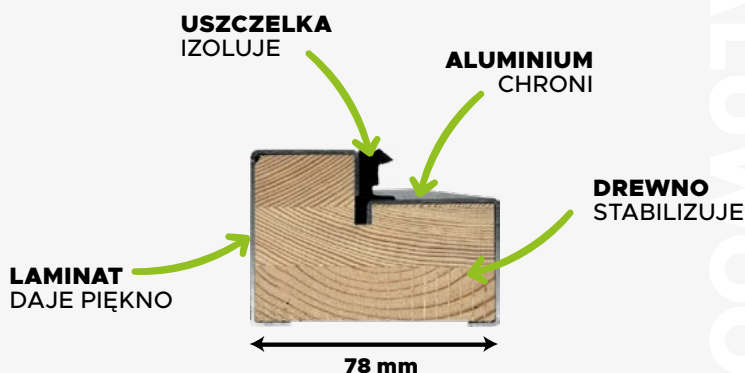

OŚCIEŻNICA ALUMINIOWO- DREWNIANA

NOWOŚĆ!

ALUMINIUM CHRONI DREWNO IZOLUJE

SKRZYDŁO

- WYŻSZY STANDARD
- DLA PROGRAMU CZYSTE POWIETRZE

OŚCIEŻNICA

- BARDZIEJ TRWAŁA
- CIEPŁA
- ALUMINIOWO-
DREWNIANA

IZOLACYJNOŚĆ
TERMICZNA

Bez przeszkleń

0,88

Z przeszkleciem

0,98

GRUBOŚĆ
SKRZYDŁA

64 mm

ALUWOOD
OŚCIEŻNICA

OŚCIEŻNICA ALUWOOD
DLA LINII PRIMA

390 zł

CENA KATALOGOWA NETTO

BEDITOM

SPRAWDŹ
OFERTĘ BEDITOM

GRUPA WIKĘD

Nowoczesna stolarka otworowa to połączenie designu, funkcjonalności i bezpieczeństwa. Aby sprostać oczekiwaniom wymagających klientów, WIKĘD i BEDITOM połączyły swoje doświadczenie, tworząc Grupę WIKĘD – oferując spójne i kompleksowe systemy drzwi oraz bram segmentowych, dostosowane zarówno do potrzeb domów jednorodzinnych, jak i obiektów przemysłowych.