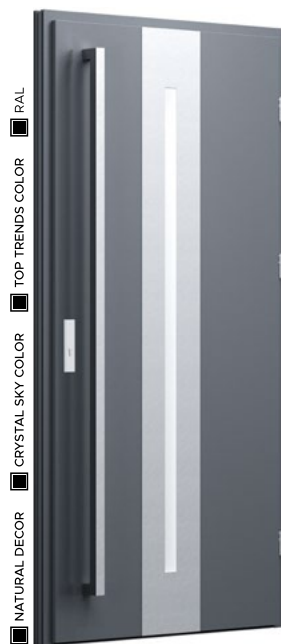

NATURAL DECOR ■ CRYSTAL SKY COLOR ■ TOP TRENDS COLOR ■ RAL

Wzór 26

CRYSTAL SKY COLOR
GREY ALUMINIUM +1 290 PLN

PRZESZKLENIE
STANDARD - BEZ DOPŁATY

APLIKACJA
INOX - BEZ DOPŁATY

POCHWYT
BETA od 960 PLN

- PRIMA 4 159 PLN
- PRIMA TERMO 5 049 PLN
- OPTIMUM TERMO 5 999 PLN
- TERMO PRESTIGE LUX 6 799 PLN
- ALU HYBRID 10 609 PLN