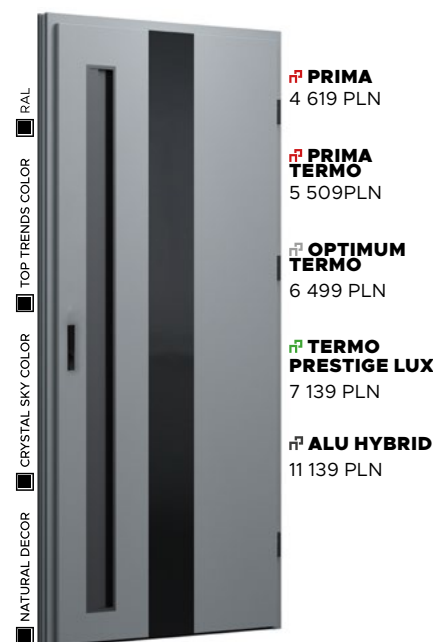

- NATURAL DECOR
- CRYSTAL SKY COLOR
- TOP TRENDS COLOR
- RAL
- PRIMA 4 619 PLN
- PRIMA TERMO 5 509 PLN
- OPTIMUM TERMO 6 499 PLN
- TERMO PRESTIGE LUX 7 139 PLN
- ALU HYBRID 11 139 PLN

Wzór GL01

NATURAL DECOR
SREBRNO-SZARY -
BEZ DOPŁATY

PRZESZKLENIE
BLACK - BEZ DOPŁATY

POCHWYT
POCKET od 2790 PLN