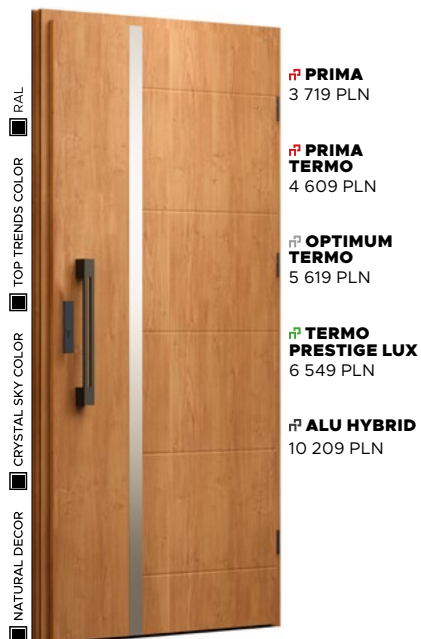

Wzór 41

NATURAL DECOR

WINCHESTER -
BEZ DOPLĄTY

APLIKACJA
INOX - BEZ DOPLĄTY

POCHWYT
STRIPE od 840 PLN