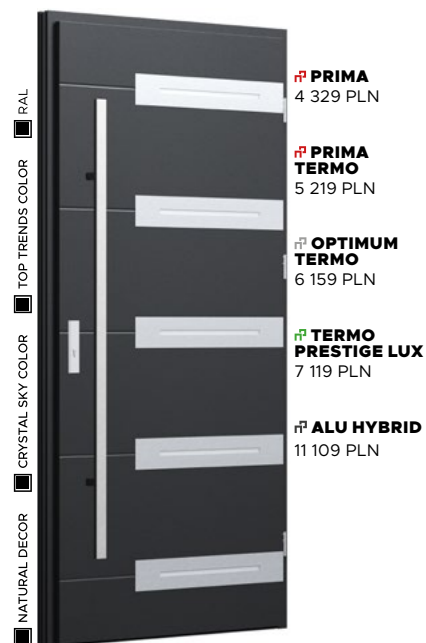

- ☒ RAL
- ☒ TOP TRENDS COLOR
- ☒ CRYSTAL SKY COLOR
- ☒ NATURAL DECOR
- ☒ PRIMA 4 329 PLN
- ☒ PRIMA TERMO 5 219 PLN
- ☒ OPTIMUM TERMO 6 159 PLN
- ☒ TERMO PRESTIGE LUX 7 119 PLN
- ☒ ALU HYBRID 11 109 PLN

Wzór 39

CRYSTAL SKY COLOR
CARBON +1 290 PLN

PRZESZKLENIE
MLECZNE - BEZ DOPŁATY

APLIKACJA
INOX - BEZ DOPŁATY

POCHWYT
BETA od 960 PLN