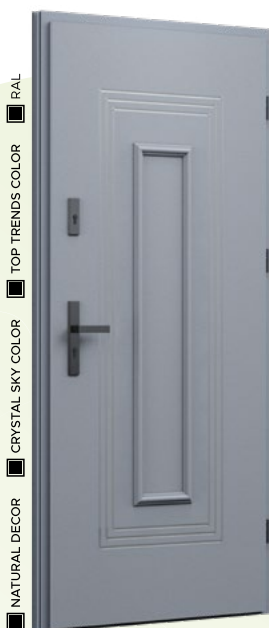

NATURAL DECOR ■ CRYSTAL SKY COLOR ■ TOP TRENDS COLOR ■ RAL

PRIMA
5 039 PLN

PRIMA
TERMO
5 929 PLN

OPTIMUM
TERMO
6 949 PLN

TERMO
PRESTIGE LUX
7 529 PLN

ALU HYBRID
10 740 PLN

Wzór RL6

TOP TRENDS COLOR
SILVER GRAY +990 PLN

KLAMKA
TAHOMA od 120 PLN