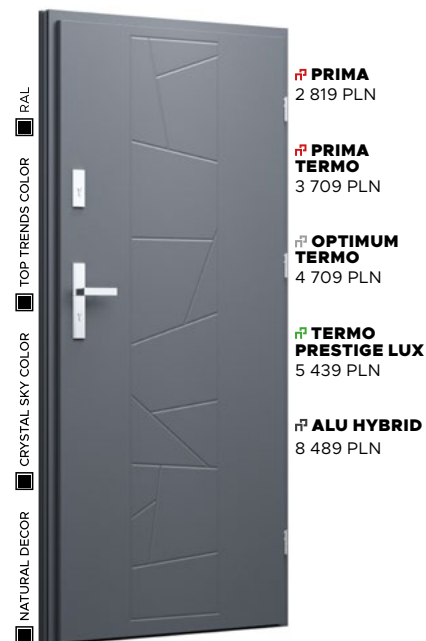

- ☒ **PRIMA**
  2 819 PLN
- ☒ **PRIMA TERMO**
  3 709 PLN
- ☒ **OPTIMUM TERMO**
  4 709 PLN
- ☒ **TERMO PRESTIGE LUX**
  5 439 PLN
- ☒ **ALU HYBRID**
  8 489 PLN

Wzór 43c

NATURAL DECOR
ANTRACYT GŁADKI
KLAMKA
TAHOMA - BEZ DOPŁATY