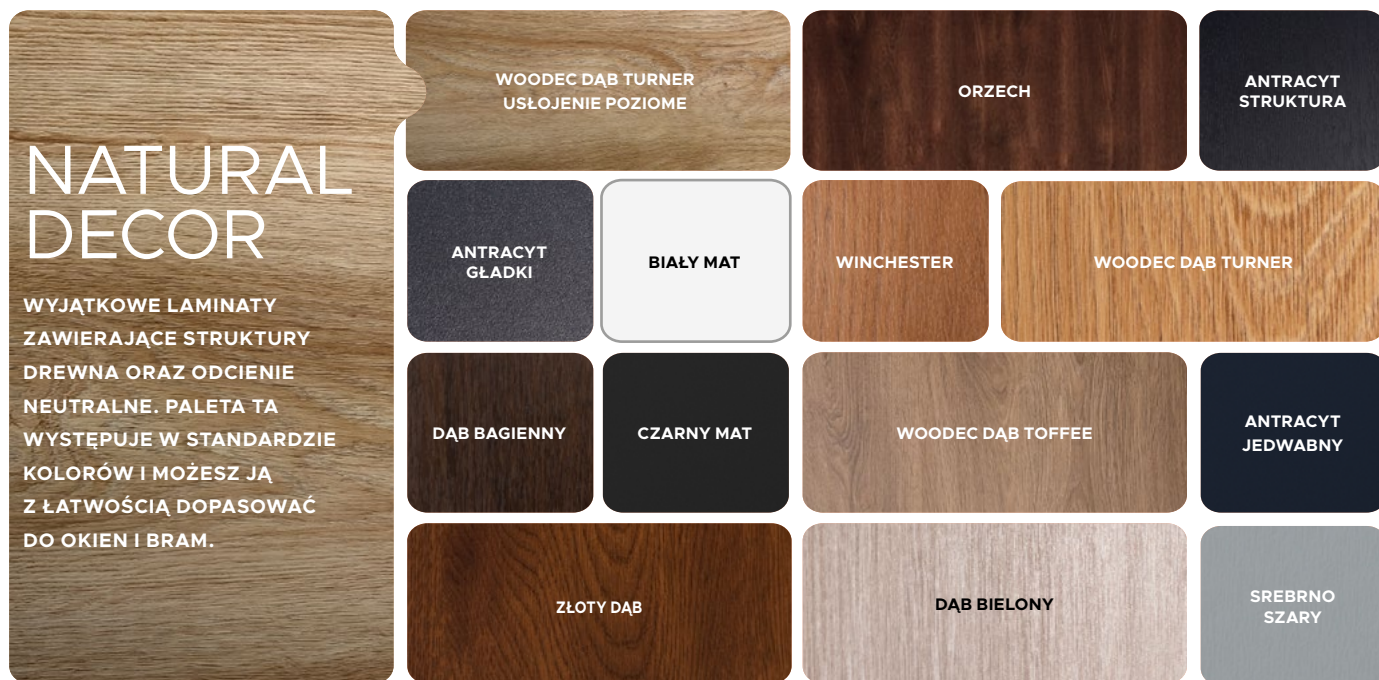

DRZWI ZEWNĘTRZNE
AKCESORIA

Kolorystyka

Drzwi to więcej niż tylko przejście. To Twój indywidualny wybór, który od pierwszej chwili mówi o Twoim stylu. Nasze palety kolorystyczne to praktyczne rozwiązania dla tych, którzy cenią sobie oryginalność i funkcjonalność. Trzy światy kolorów, które pozwalają całkowicie dopasować drzwi do Twoich preferencji.