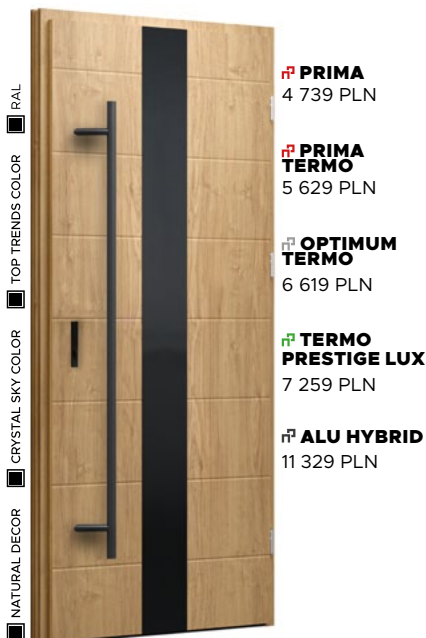

- NATURAL DECOR
- CRYSTAL SKY COLOR
- TOP TRENDS COLOR
- RAL
- PRIMA 4 739 PLN
- PRIMA TERMO 5 629 PLN
- OPTIMUM TERMO 6 619 PLN
- TERMO PRESTIGE LUX 7 259 PLN
- ALU HYBRID 11 329 PLN

Wzór GL02b

NATURAL DECOR
WOODEC DĄB TURNER
BEZ DOPŁATY

PRZESZKLENIE
BLACK - BEZ DOPŁATY

POCHWYT
ALFA od 1 150 PLN