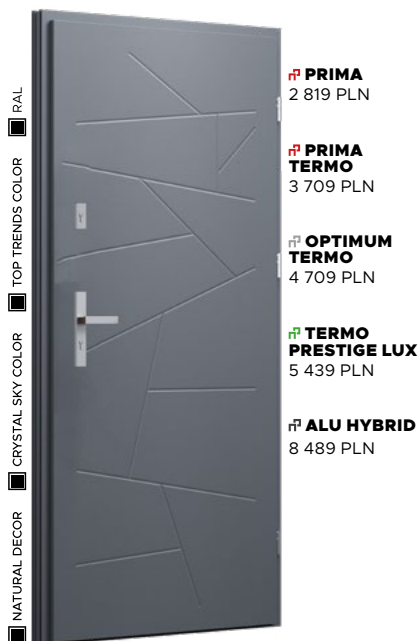

WOODEC DĄB TOFFEE -
BEZ DOPLĄTY

POCHWYT
TORO od 1 150 PLN

- PRIMA**
2 819 PLN
- PRIMA TERMO**
3 709 PLN
- OPTIMUM TERMO**
4 709 PLN
- TERMO PRESTIGE LUX**
5 439 PLN
- ALU HYBRID**
8 489 PLN

Wzór 43a

NATURAL DECOR
 ANTRACYT GŁADKI
POCHWYT
 TAHOMA - BEZ DOPŁATY