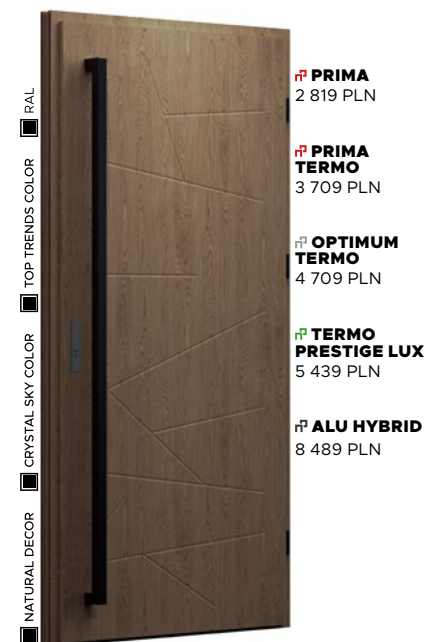

Wzór 42

NATURAL DECOR

SREBRNO-SZARY -
BEZ DOPLĄTY

PRZESZKLENIE
STANDARD - BEZ DOPLĄTY

APLIKACJA
PVC - BEZ DOPLĄTY

POCHWYT
ALFA od 960 PLN

Wzór 43

NATURAL DECOR