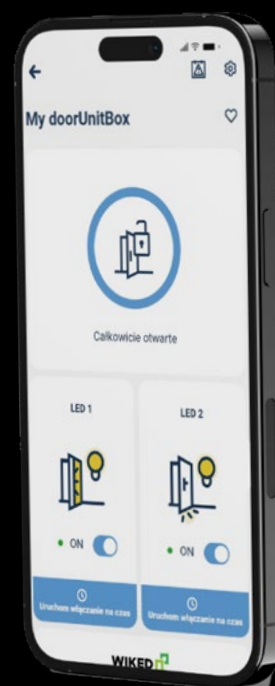

34

TWOJE DRZWI SMART

Wyobraź sobie dom, apartament, który otwierasz bez kluczy.

Z naszym systemem WIKĘD SMART możesz otworzyć drzwi za pomocą telefonu, z dowolnego miejsca na świecie. Zarządzaj otwieraniem drzwi czy podświetleniem LED. Wyłącz zdalnie pochwyty z przyciskiem, zamieniając go w dzwonek wirtualny za pomocą aplikacji.

- Dostęp zdalny z dowolnego miejsca na świecie
- Status domknięcia drzwi
- Informacja o zamkniętych na klucz lub otwartych drzwiach
- Zdalne otwieranie drzwi
- Zdalne sterowanie podświetleniem LED
- Dostęp poprzez Twojego smartfona (iOS/Android)
- Bezpieczne, szyfrowane połączenie zdalne
- Prosta instalacja i użytkowanie
- Zdalne sterowanie włącz/wyłącz przycisk w pochwyty

WIKĘD SMART

STWÓRZ DRZWI SMART

WYBIERZ SWÓJ ZESTAW

**STEROWNIK
WIKĘD SMART**

LUB

**STEROWNIK
MULTI SMART SLIM**

+

ROZWIĄZANIE ZAMKOWE