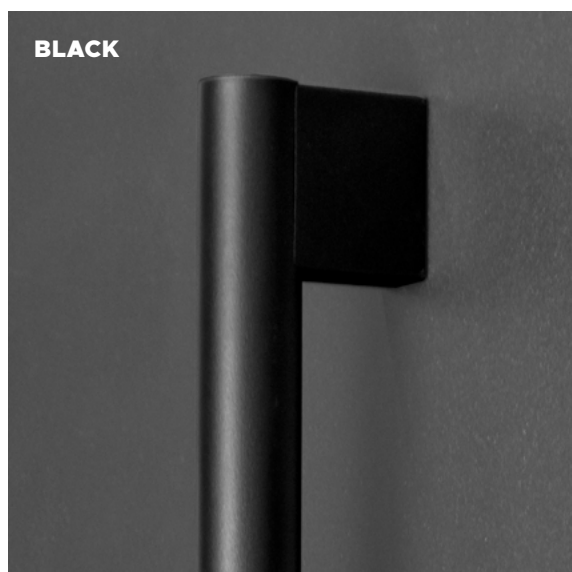

NOWOŚĆ!

ALFA VISION BLACK

DOSTĘPNE KOLORY

DOSTĘPNE OPCJE

Przycisk z tyłu pochwytu.

ALFA VISION **NOWOŚĆ!**

Nowoczesny, okrągły pochwyt drzwiowy, który idealnie leży w dłoni. To doskonalsza i nowocześniejsza wersja klasycznej Alfy.