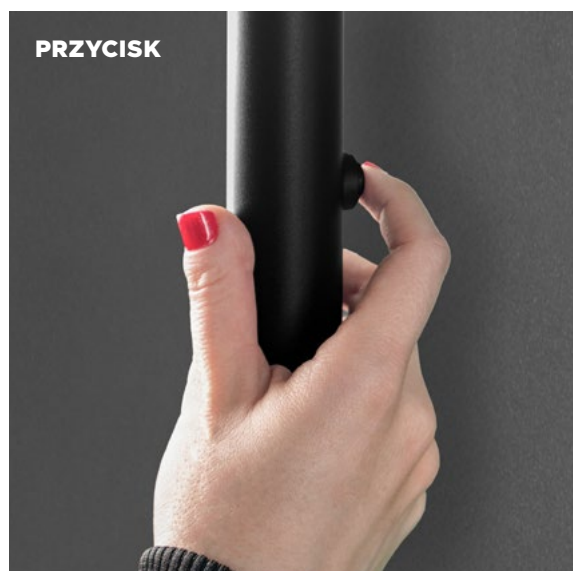

Wpuszczany pochwyt o delikatnie zaokrąglonym wnętrzu.

Jego kolor jest taki sam jak skrzydła drzwiowego, co jeszcze bardziej wpisuje się w nowoczesne standardy.

Dostępny w opcji z podświetleniem LED, gdzie światło odbija się od zaokrąglonych brzegów. Dzięki temu rozwiązaniu zawsze odnajdziesz swoje drzwi.

DOSTĘPNE OPCJE

QUEEN

NOWOŚĆ!

Dekoracyjny pochwyt dedykowany do drzwi z kolekcji ROYAL, który dodaje jeszcze więcej elegancji i ponadczasowości.

Dostępny w eleganckiej czerni.

BLACK

ALFA

Pochwyt okrągły