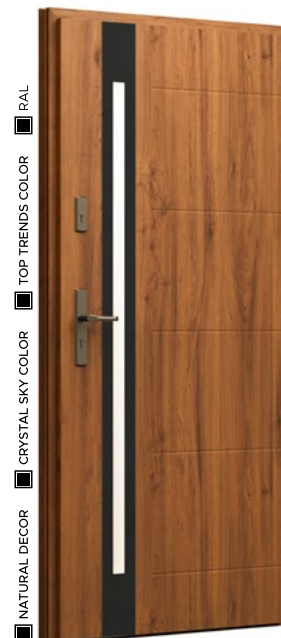

- PRIMA 4 159 PLN
- PRIMA TERMO 5 049 PLN
- OPTIMUM TERMO 5 999 PLN
- TERMO PRESTIGE LUX 6 799 PLN
- ALU HYBRID 10 609 PLN

NATURAL DECOR ■ CRYSTAL SKY COLOR ■ TOP TRENDS COLOR ■ RAL

Wzór 25c

NATURAL DECOR
ZŁOTY DĄB - BEZ DOPŁATY

PRZESZKLENIE
STANDARD - BEZ DOPŁATY

APLIKACJA
BLACK - BEZ DOPŁATY

KLAMKA
MANITOBA - BEZ DOPŁATY