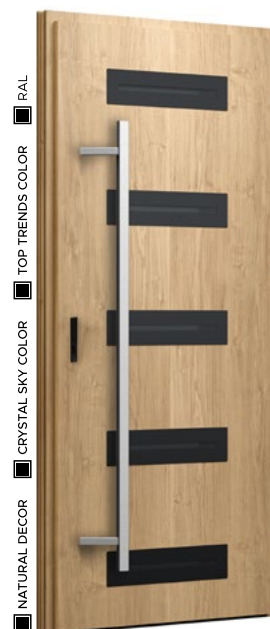

☐ NATURAL DECOR
☐ CRYSTAL SKY COLOR
☐ TOP TRENDS COLOR
☐ RAL

- ☐ **PRIMA**
  5 869 PLN
- ☐ **PRIMA TERMO**
  6 759 PLN
- ☐ **OPTIMUM TERMO**
  7 399 PLN
- ☐ **TERMO PRESTIGE LUX**
  8 099 PLN
- ☐ **ALU HYBRID**
  12 639 PLN

Wzór GD03a

NATURAL DECOR
WOOD DEC DĄB TURNER -
+990
PRZESZKLENIE
BLACK - BEZ DOPŁATY
POCHWYT
BETA od 960 PLN