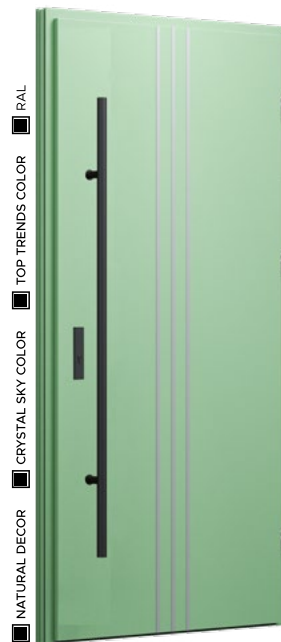

PRIMA
3 719 PLN

PRIMA TERMO
4 609 PLN

OPTIMUM TERMO
5 619 PLN

TERMO PRESTIGE LUX
6 559 PLN

ALU HYBRID
10 229 PLN

■ RAL
■ TOP TRENDS COLOR
■ CRYSTAL SKY COLOR
■ NATURAL DECOR

Wzór 31

NATURAL DECOR

BIAŁY MAT -
BEZ DOPLĄTY

PRZESZKLENIE

REFLEX GRAFIT + 110 PLN

APLIKACJA

INOX - BEZ DOPLĄTY

POCHWYT

ALFA od 960 PLN

Wzór 31a

NATURAL DECOR

SREBRNO-SZARY -
BEZ DOPLĄTY

PRZESZKLENIE

REFLEX GRAFIT + 110 PLN

APLIKACJA

INOX - BEZ DOPLĄTY

POCHWYT

ALFA od 960 PLN

Wzór 32

TOP TRENDS COLOR

SAGE +990 PLN

APLIKACJA

INOX - BEZ DOPLĄTY

POCHWYT

ALFA od 1 150