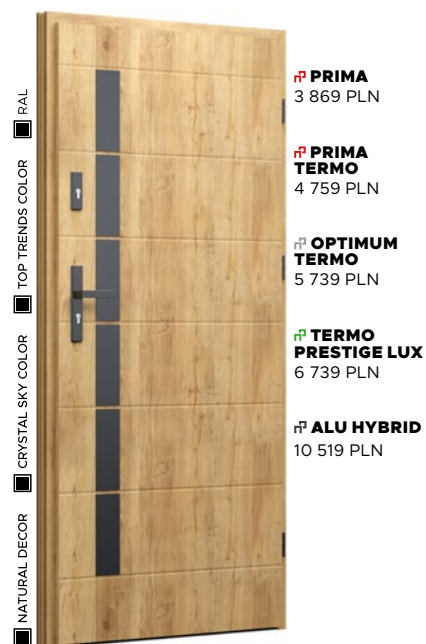

- ☒ **PRIMA**
  3 869 PLN
- ☒ **PRIMA TERMO**
  4 759 PLN
- ☒ **OPTIMUM TERMO**
  5 739 PLN
- ☒ **TERMO PRESTIGE LUX**
  6 739 PLN
- ☒ **ALU HYBRID**
  10 519 PLN

Wzór 44b

NATURAL DECOR
WOODDEC DĄB TURNER -
BEZ DOPŁATY
APLIKACJA
BLACK - BEZ DOPŁATY
KLAMKA
TAHOMA od 120 PLN