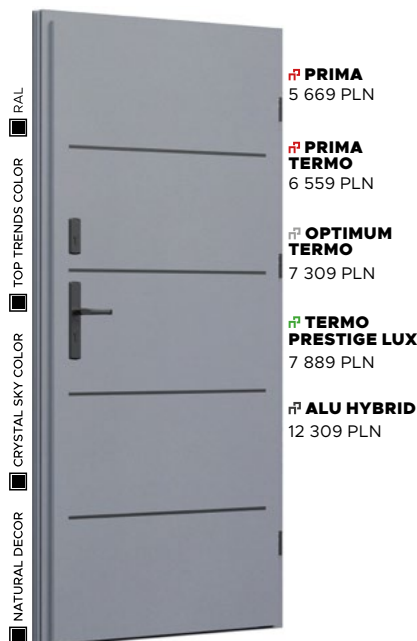

NATURAL DECOR
CZARNY MAT -
BEZ DOPŁATY

PRZESZKLENIE
STANDARD - BEZ DOPŁATY

APLIKACJA
INOX - BEZ DOPŁATY

POCHWYT
TORO OD 960 PLN

Wzór FI03b

TOP TRENDS COLOR
BLUE MIST +990 PLN

APLIKACJA
BLACK - BEZ DOPŁATY

KLAMKA
MANITOBA od 120 PLN