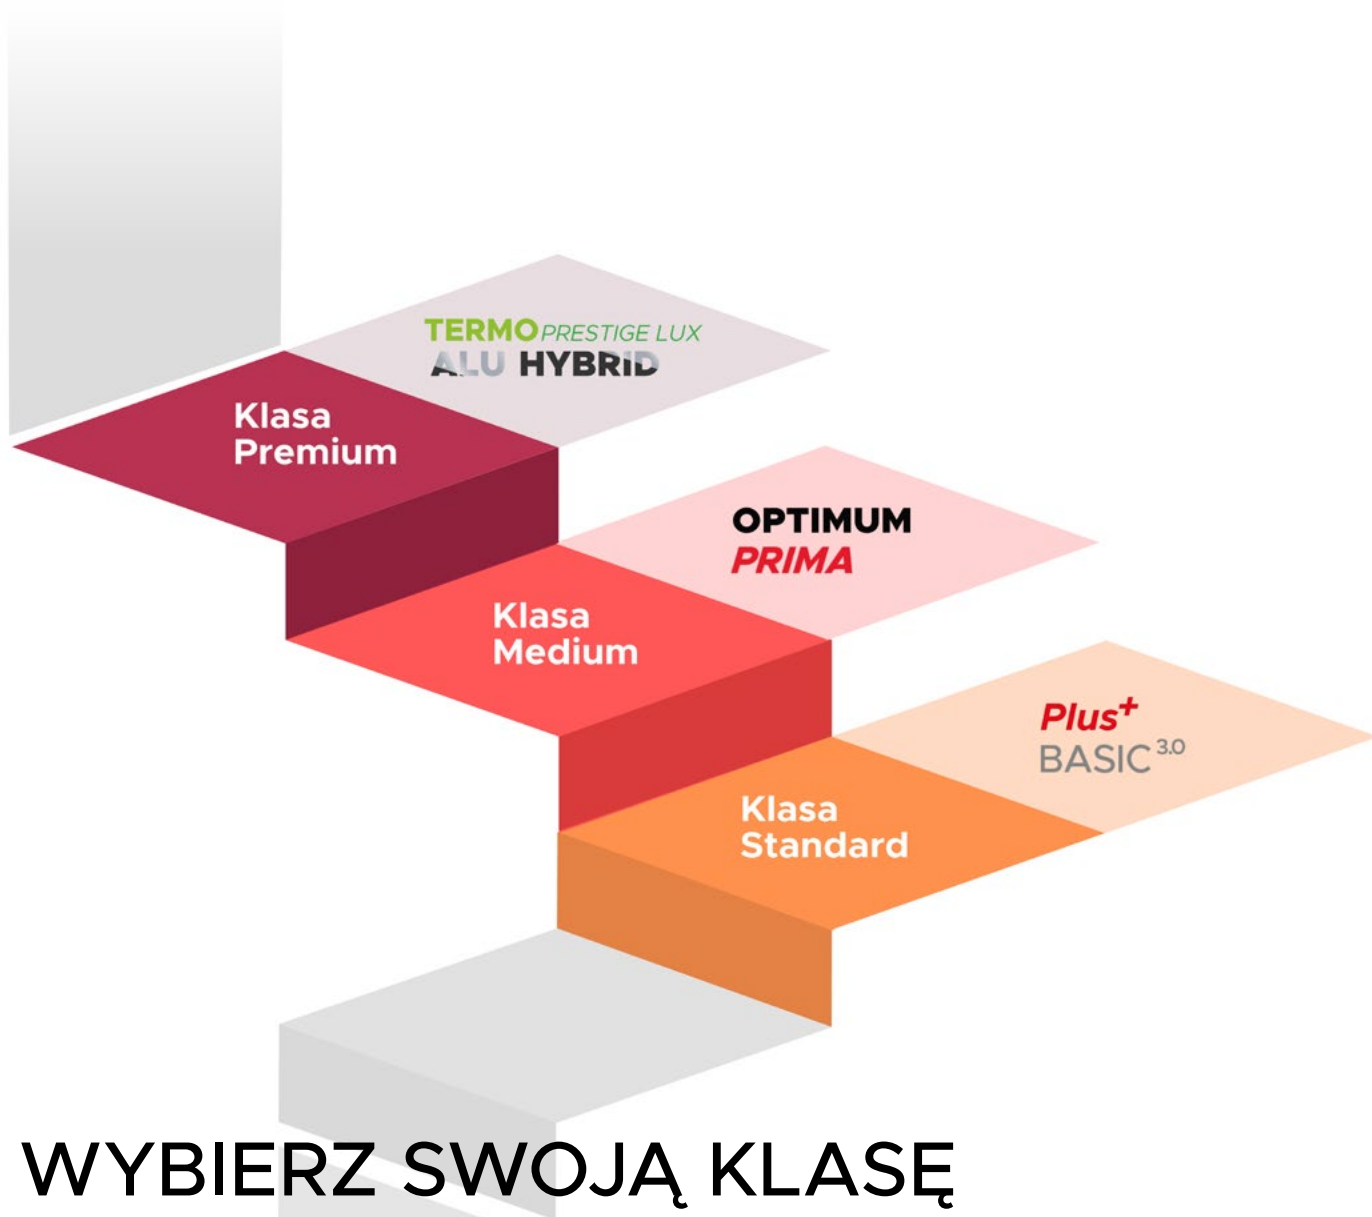

WYBIERZ KLASĘ DRZWI DOPASOWANĄ DO TWOICH POTRZEB

Nasza oferta została podzielona na trzy klasy drzwi, aby ułatwić Ci znalezienie idealnego modelu. Niezależnie od tego, czy szukasz ekonomicznego i dostępnego od ręki rozwiązania, czy też zaawansowanej technologii i najwyższej jakości – mamy coś dla Ciebie!

WYBIERZ SWOJĄ KLASĘ I CIESZ SIĘ KOMFORTEM NA LATA!

Klasa Premium – nowoczesne technologie i luksusowe wykonanie

1. Najwyższy standard energetyczny
2. Inteligentne rozwiązania SMART
3. Najwyższej jakości materiały
4. Światowe technologie i innowacyjne funkcje

Klasa Medium – pełna swoboda konfiguracji

1. Wysoki standard energetyczny
2. Możliwość dostosowania kolorów, wzorów i wyposażenia
3. Drzwi na wymiar
4. Idealne połączenie funkcjonalności i designu

Klasa Standard – sprawdzone modele w najlepszej cenie

1. Dobry standard energetyczny
2. Szybka dostępność
3. Atrakcyjna cena
4. Najczęściej wybierane wzory: 1, 12 ,26c, 42.