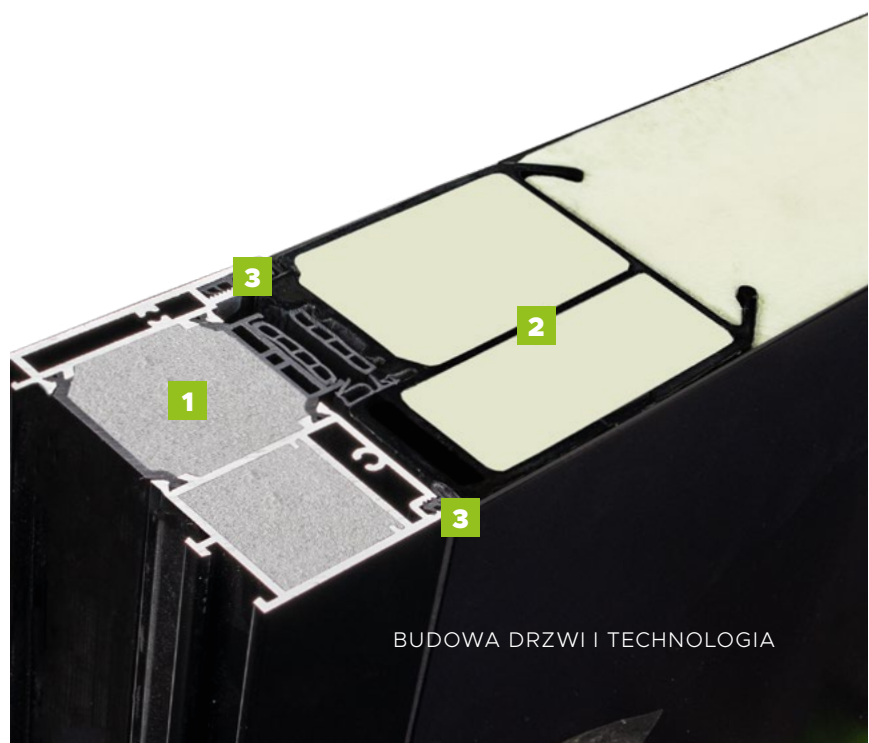

BUDOWA DRZWI I TECHNOLOGIA

ALU HYBRID

Zlicowane bezprzylgowe drzwi ALU HYBRID to połączenie dwóch stosowanych do tej pory sprawdzonych technologii w drzwiach **WIKĘD** - trwałej, ciepłej i smukłej ościeżnicy aluminiowej oraz super wytrzymałego kompozytu z włókna szklanego z powłoką karbonową o świetnych parametrach termicznych i statycznych, który stanowi rdzeń skrzydła. Ta technologia pozwala stworzyć drzwi obustronnie zlicowane, a skrzydło zbudowane z dwóch płaszczy aluminiowych tworzy produkt w najwyższej klasie.

BUDOWA DRZWI

- 1 - Ciepła ościeżnica ALU HYBRID z wkładem XPS poprawiającym termikę.
- 2 - Skrzydło drzwiowe z kompozytu z włókna szklanego ze strukturą karbonu wypełnione pianką poliuretanową oraz ramiakiem z kompozytu.
- 3 - Skrzydło obustronnie zlicowane.
- Skrzydło z obwodowym uszczelnieniem i dodatkową uszczelką maskującą.
- Trzy zawiasy 3D regulowane w trzech płaszczyznach.
- Zasuwnica z 8 punktami ryglowania (hako-bolce).
- Ryglowanie dolne i górne sterowane centralnie zamkiem głównym.
- Listwa zaczepowa na całej wysokości ościeżnicy.
- Klamka LAVA.
- Antywłamaniowa wkładko-gałka lub wkładka obustronna.
- Minimalistyczny sztyld pierścieniowy (w opcji drzwi z pochwytym).
- 4 - Ciepły próg PVC/ALU z przegrodą termiczną.