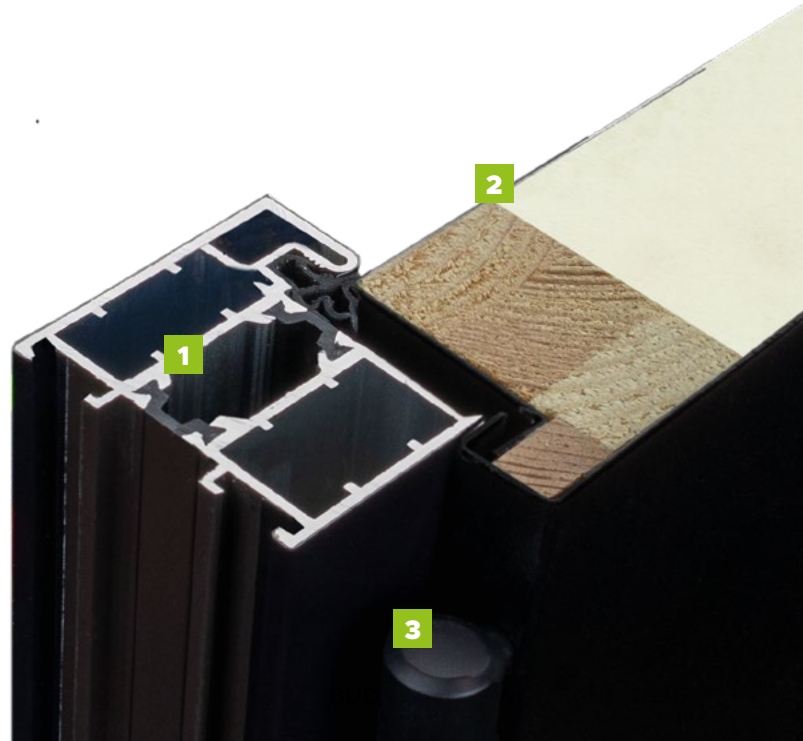

Plus+

Nowa linia technologiczna oparta jest na ciepłej ościeżnicy aluminiowo-drewnianej i skrzydle o grubości 64 mm wypełnionym pianką poliuretanową. Połączenie tych cech sprawia, że drzwi z tej serii osiągają doskonały parametr przenikalności cieplnej na poziomie 0,88 W/m²K. Drzwi posiadają podwyższony, bogaty, standard wyposażenia: zasuwnicę hako-bolcową, ciepły próg, nowoczesną klamkę w dwóch kolorach Black i Inox oraz pakiet szybowy (w modelach przeszklonych) w topowym kolorze Dark Grey z czarną, ciepłą ramką międzyszybową.