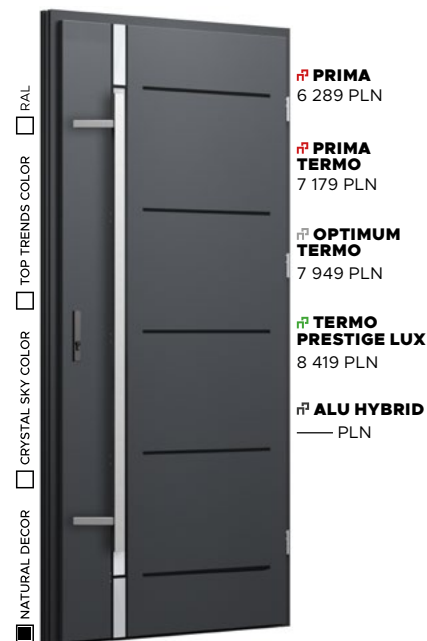

APLIKACJA
BLACK - BEZ DOPŁATY

POCHWYT
DUO BLACK od 1 210 PLN

Wzór FI04e

NATURAL DECOR
ANTRACYT STRUKTURA
BEZ DOPŁATY

PRZESZKLENIE
STANDARD - BEZ DOPŁATY

APLIKACJA
BLACK - BEZ DOPŁATY

POCHWYT
BETA od 960 PLN