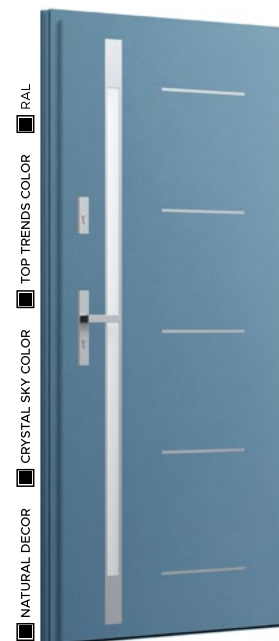

Wzór FI06a

NATURAL DECOR
ANTRACYT JEDWAB

PRZESZKLENIE
STANDARD - BEZ DOPŁATY

APLIKACJA
INOX - BEZ DOPŁATY

POCHWYT
POCKET od 2 580 PLN

- NATURAL DECOR
- CRYSTAL SKY COLOR
- TOP TRENDS COLOR
- RAL
- PRIMA 6 289 PLN
- PRIMA TERMO 7 179 PLN
- OPTIMUM TERMO 7 949 PLN
- TERMO PRESTIGE LUX 8 419 PLN
- ALU HYBRID 13 119 PLN