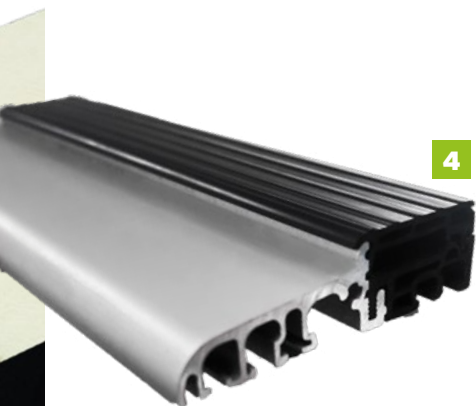

BUDOWA DRZWI

- 1 - Ciepła ościeżnica Termo z przekładką termiczną i uszczelką
- 2 - Skrzydło drzwiowe z czterostronną przylgą, z uszczelką, wypełnione pianką poliuretanową oraz ramiakiem z drewna klejonego.
- 3 - 3 zawiasy z regulacją 3d
- Nasadki ozdobne na zawiasy.
- 2 zaczepy z regulowanym dociskiem
- Blacha główna z regulacją języka
- 3 bolce antywyważeniowe.
- Ryglowanie górne (hak).
- Zasuwnica z zamkiem głównym oraz z ryglowaniem górnym i dolnym (hako - bolec)
- Klamka Prime, Tahoma
- 4 - Ciepły próg ze spadkiem z przekładką termiczną, wymienny.
- Windstoper (uszczelnienie likwidujące ewentualne przedmuchy w części progowej).