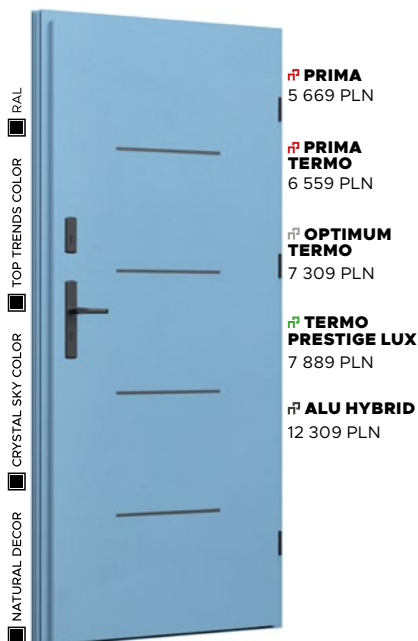

Wzór FI03b

TOP TRENDS COLOR
BLUE MIST +990 PLN

APLIKACJA
BLACK - BEZ DOPŁATY

KLAMKA
MANITOBA od 120 PLN