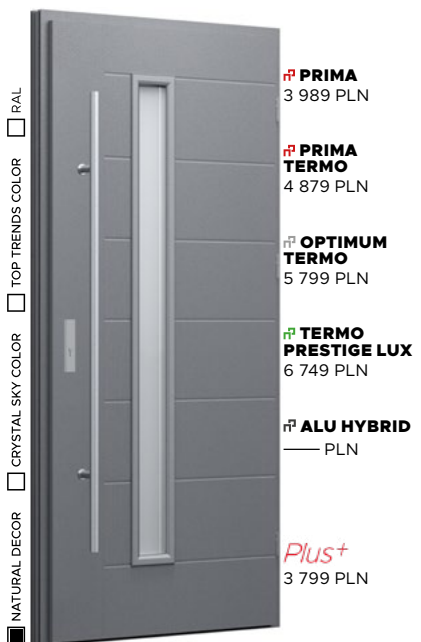

DARK MINT +1 290 PLN

APLIKACJA
INOX - BEZ DOPLĄTY

POCHWYT
BETA od 1 150 PLN

Wzór 41b

NATURAL DECOR

WINCHESTER -
BEZ DOPLĄTY

APLIKACJA
INOX - BEZ DOPLĄTY

POCHWYT
TORO od 960 PLN