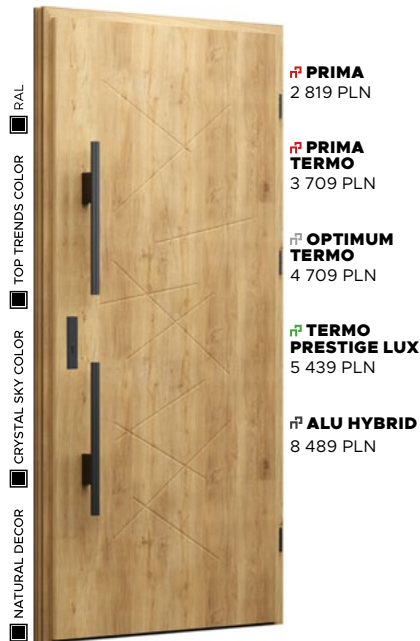

WOODEC DĄB TOFFEE -
BEZ DOPLĄTY

POCHWYT
TORO od 1 150 PLN

- PRIMA**
2 819 PLN
- PRIMA TERMO**
3 709 PLN
- OPTIMUM TERMO**
4 709 PLN
- TERMO PRESTIGE LUX**
5 439 PLN
- ALU HYBRID**
8 489 PLN

Wzór 43a

NATURAL DECOR
 ANTRACYT GŁADKI
POCHWYT
 TAHOMA - BEZ DOPŁATY